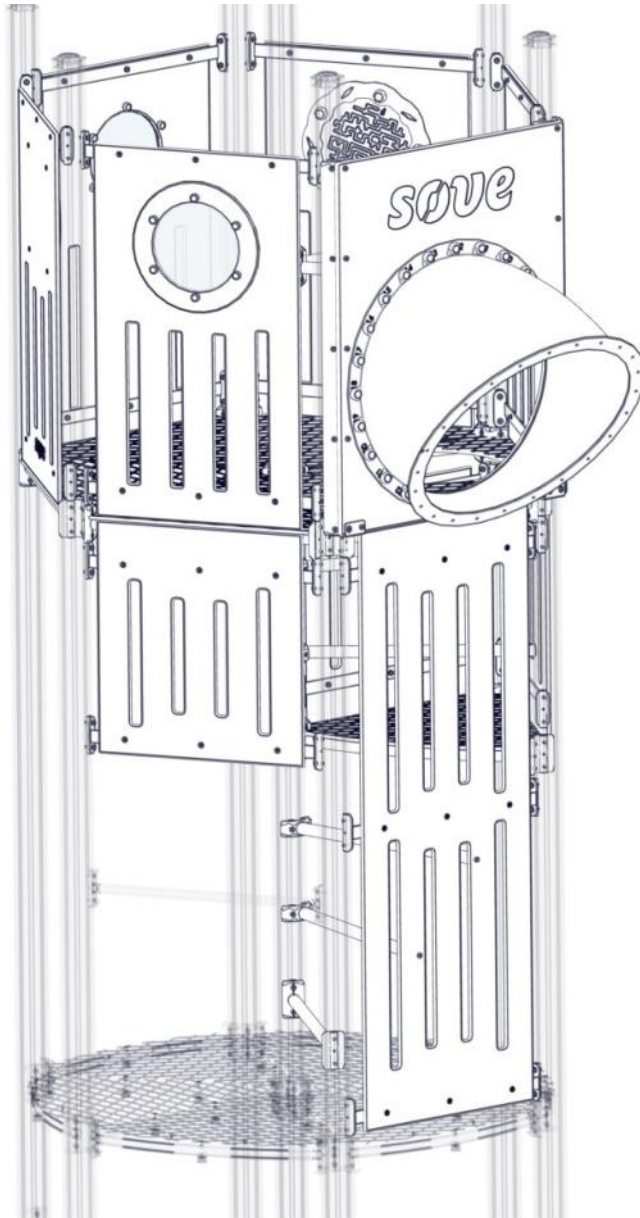

N

Monteringsanvisning

EN

Assembly Instructions

S

Monteringsanvisning

Produkt nr. / Product no. / Produkt nr.

07-302-222

Del2 B for tunell

Ord. nr. _____

Dato. _____

Sign. _____

sove

Søve AS
Grønnvoldveien 290
3830 Ulefoss - Norway
Tlf: +47 35 94 65 65
www.sove.no

söve

Søve AB
EA Rosengrensgatan 32
421 31 Västra Frölunda
Phone: +46 (0)31 773 97 00
www.sove.se