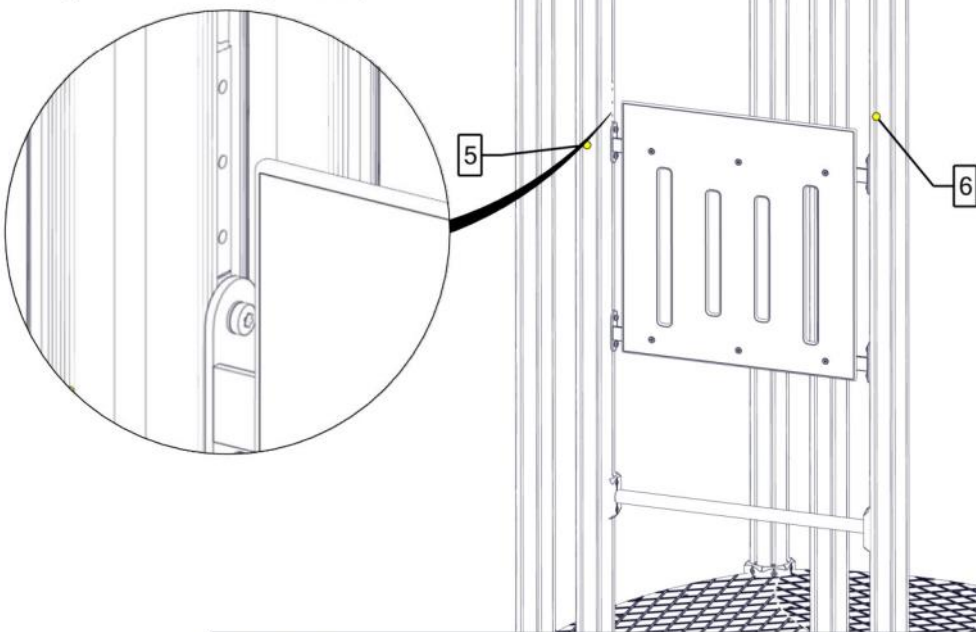

Se separat delmontering for detaljer
See separate assembly for details
Se separata delmontering för detaljer