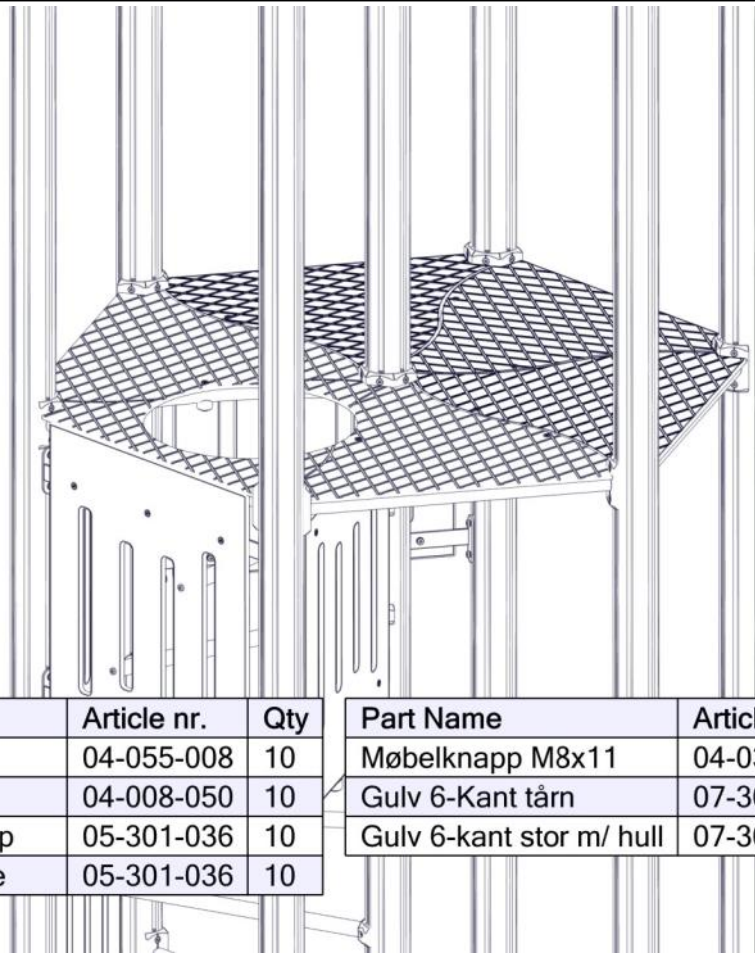

Part Name	Article nr.	Qty
Skive M8 stor	04-055-008	10
Sekskant M8x50	04-008-050	10
Plast rørfeste, kropp	05-301-036	10
Plast rørfeste, hode	05-301-036	10

Part Name	Article nr.	Qty
Møbelknapp M8x11	04-030-011	10
Gulv 6-Kant tårn	07-301-126	3
Gulv 6-kant stor m/ hull	07-301-124	1