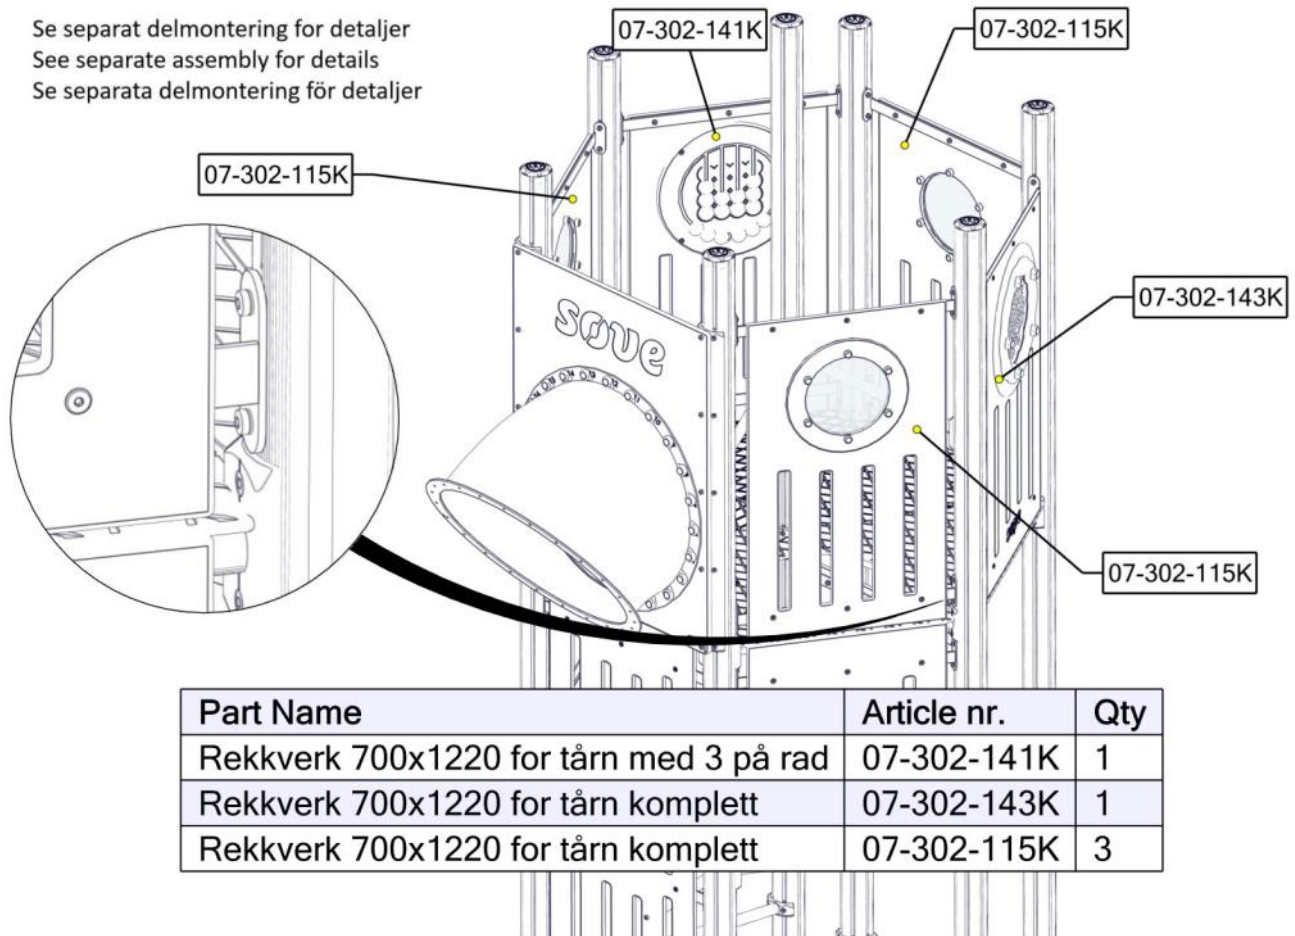

Se separat delmontering for detaljer
See separate assembly for details
Se separata delmontering för detaljer

Part Name	Article nr.	Qty
Rekkverk 700x1220 for tårn med 3 på rad	07-302-141K	1
Rekkverk 700x1220 for tårn komplett	07-302-143K	1
Rekkverk 700x1220 for tårn komplett	07-302-115K	3