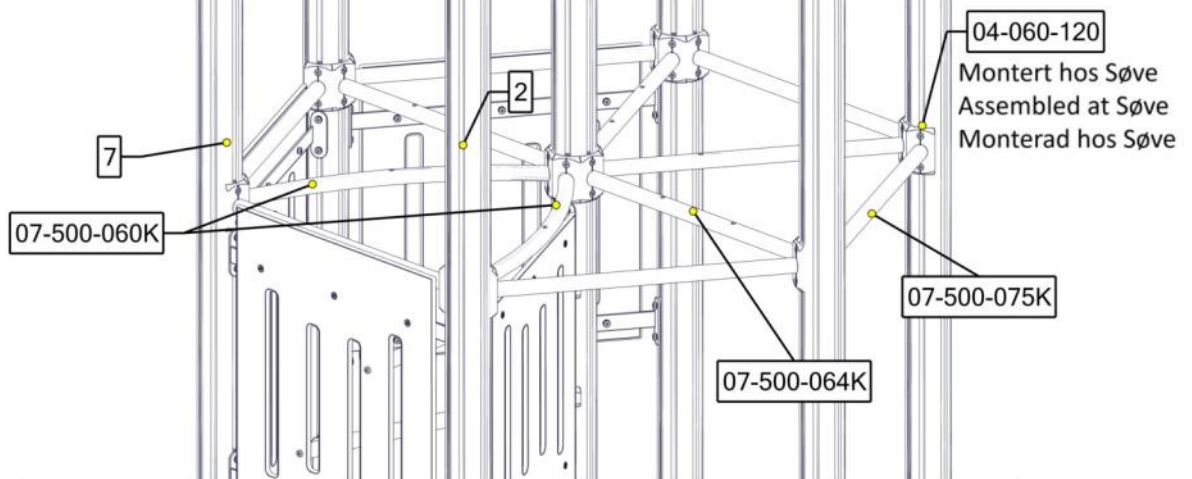

Part Name	Article nr.	Qty
Sperrerør rett L=750 uten hull	07-500-075K	6
Sperrerør Bøyd L=750 m hull gulv komplet	07-500-060K	2
Sperrerør 6-kant gulv L=750 2 hull	07-500-064K	4