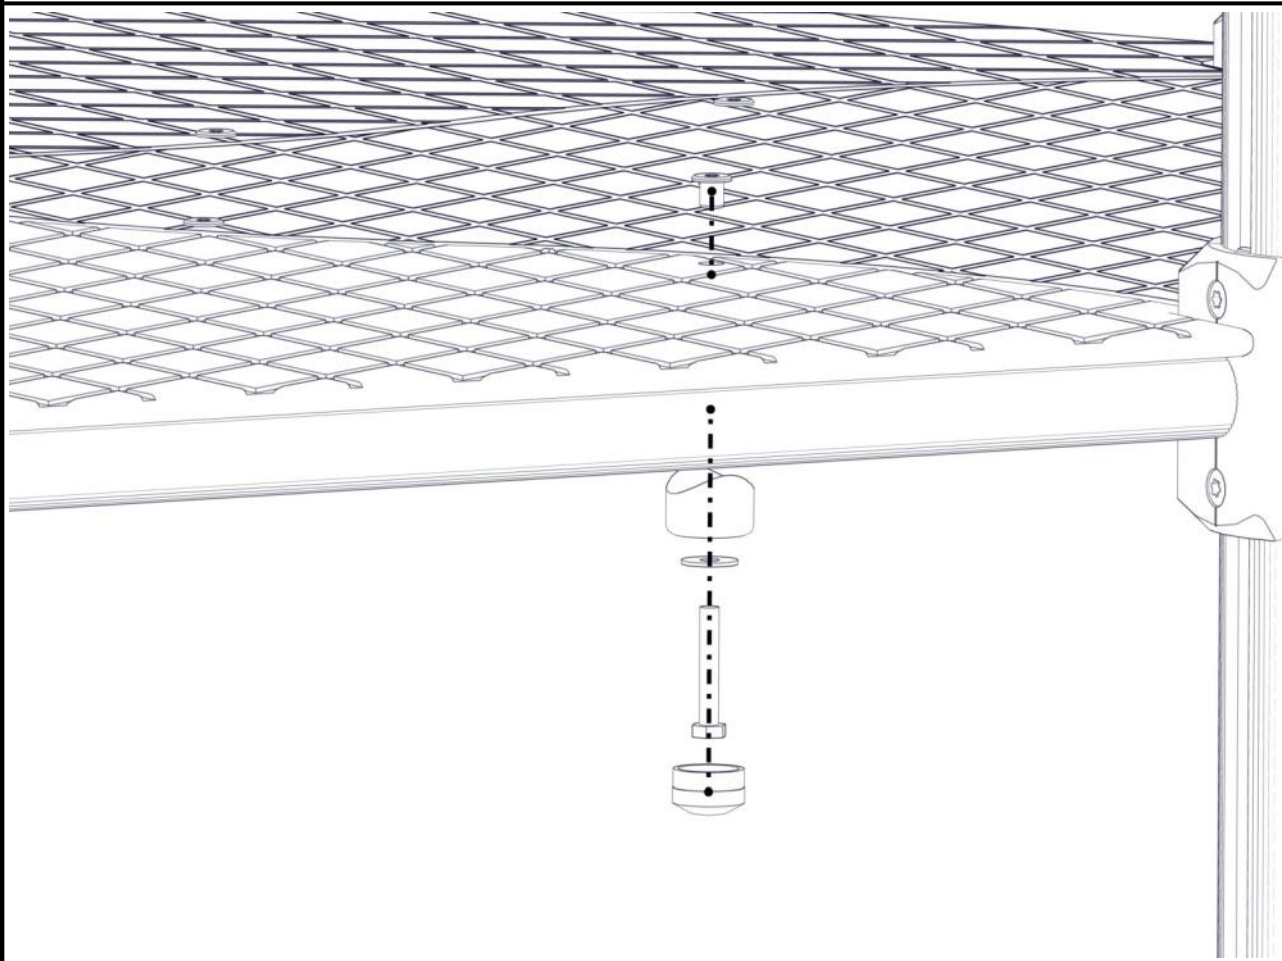

Part Name	Article nr.	Qty
Skive M8 stor	04-055-008	10
Sekskant M8x50	04-008-050	10
Plast rørfeste, kropp	05-301-036	10
Plast rørfeste, hode	05-301-036	10

Part Name	Article nr.	Qty
Møbelknapp M8x11	04-030-011	10
Gulv 6-Kant tårn	07-301-126	3
Gulv 6-kant stor m/ hull	07-301-124	1