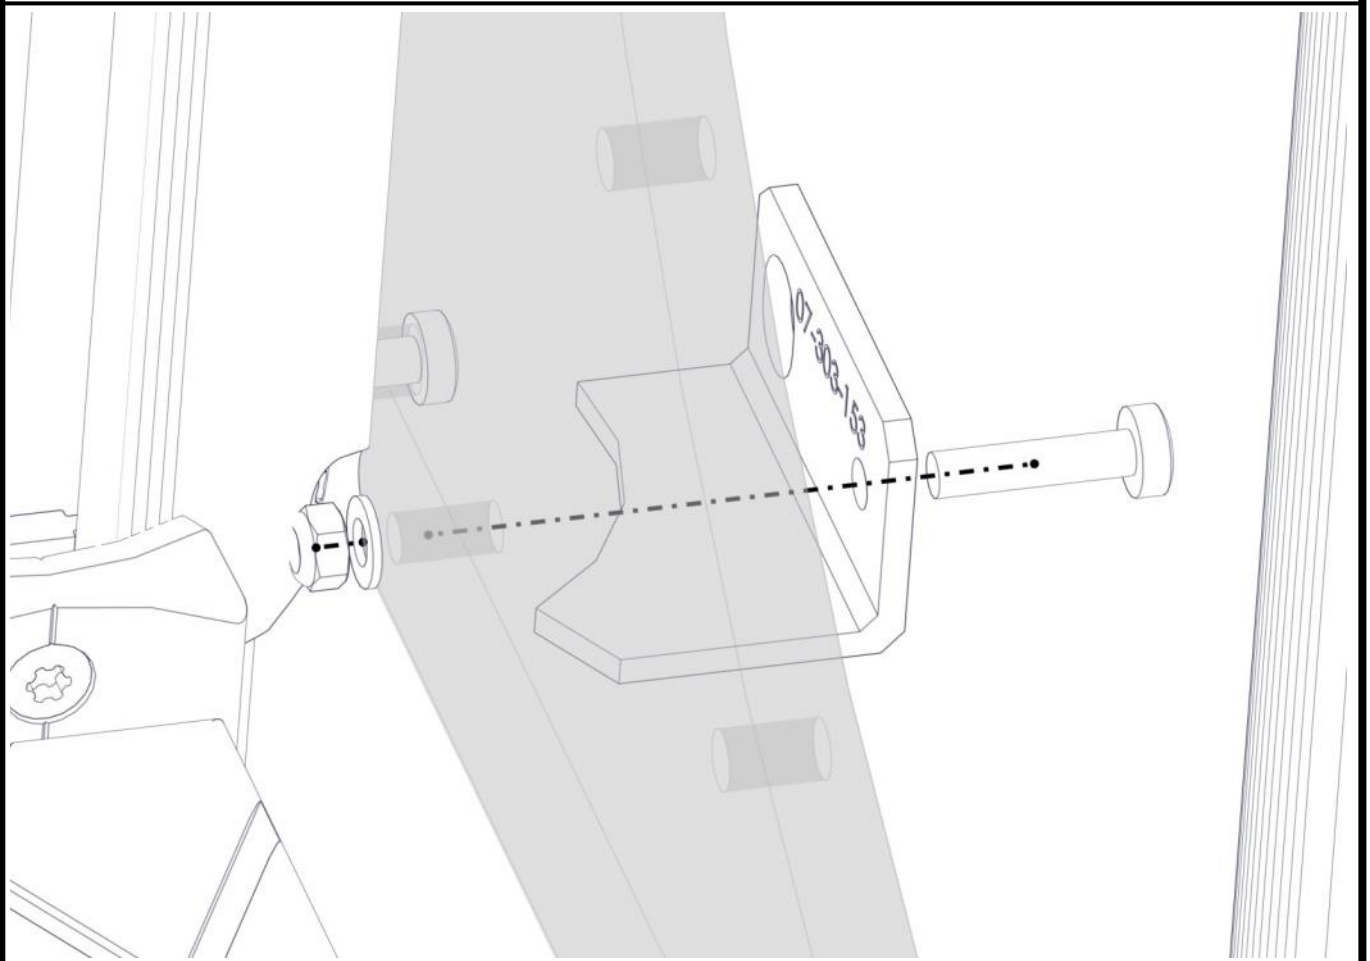

Se separat delmontering for detaljer
See separate assembly for details
Se separata delmontering för detaljer

07-302-154

07-303-153

Part Name	Article nr.	Qty
Torx M8x35	04-000-035	2
TettingGulvThorium venstre	07-303-153	1
Tetting gulv Thorium hoyre	07-302-154	1

Part Name	Article nr.	Qty
Skive M8	04-050-008	2
Låsemutter M8	04-040-008	2