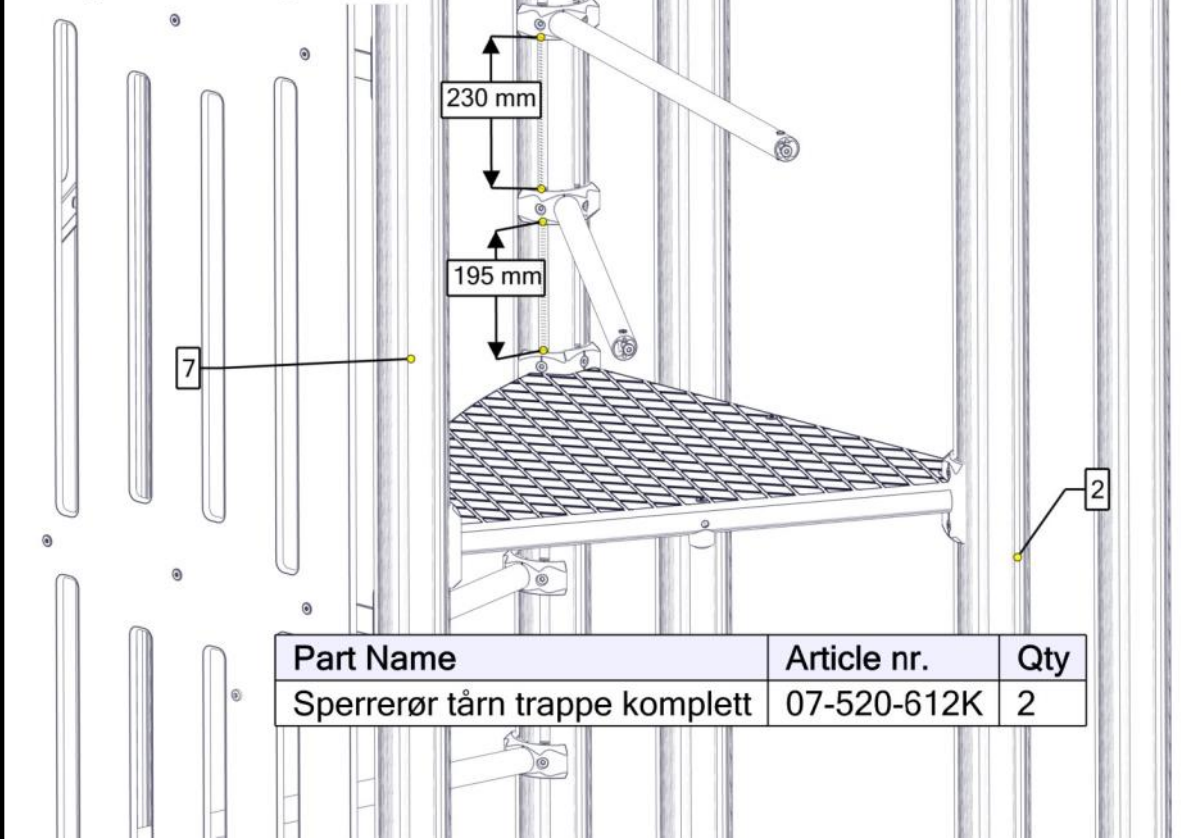

Part Name	Article nr.	Qty
Gulv 3-kant 880x880 2Rett	07-300-108K	1

Se separat delmontering for detaljer  
 See separate assembly for details  
 Se separata delmontering för detaljer

Part Name	Article nr.	Qty
Sperrerør tårn trappe komplett	07-520-612K	2