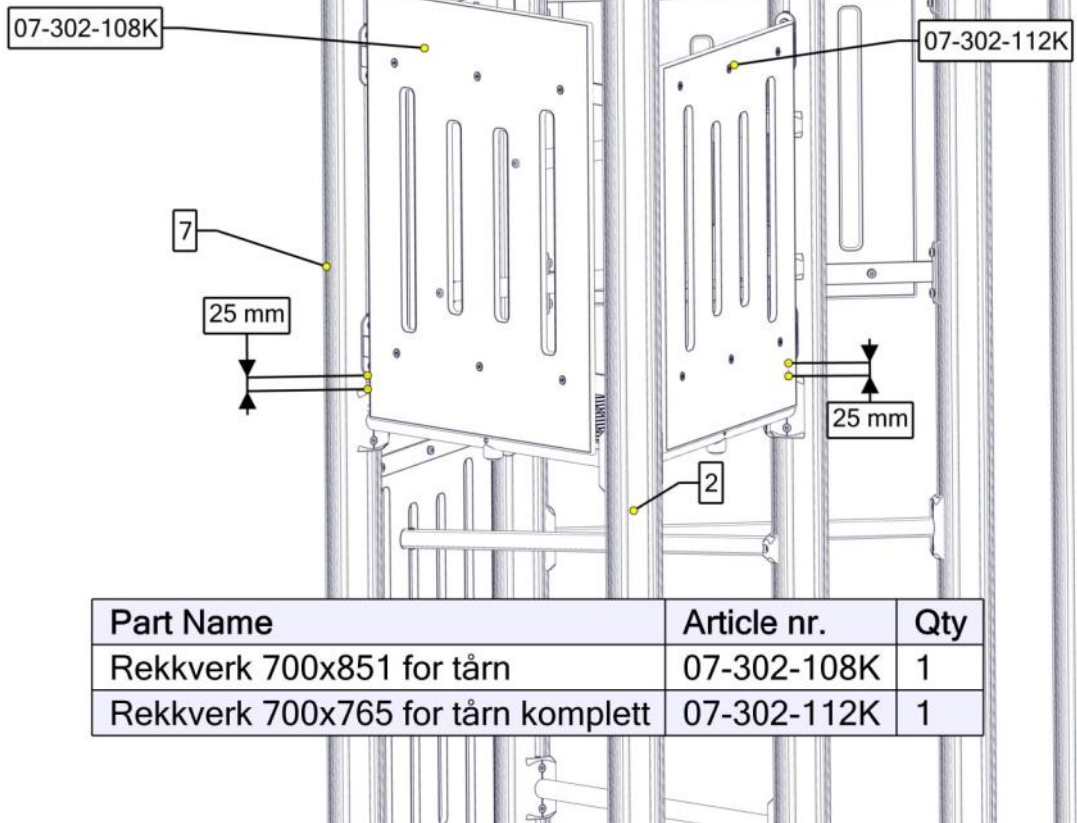

Se separat delmontering for detaljer
See separate assembly for details
Se separata delmontering för detaljer

Part Name	Article nr.	Qty
Rekkverk 700x851 for tårn	07-302-108K	1
Rekkverk 700x765 for tårn komplett	07-302-112K	1

Se separat delmontering for detaljer
See separate assembly for details
Se separata delmontering för detaljer