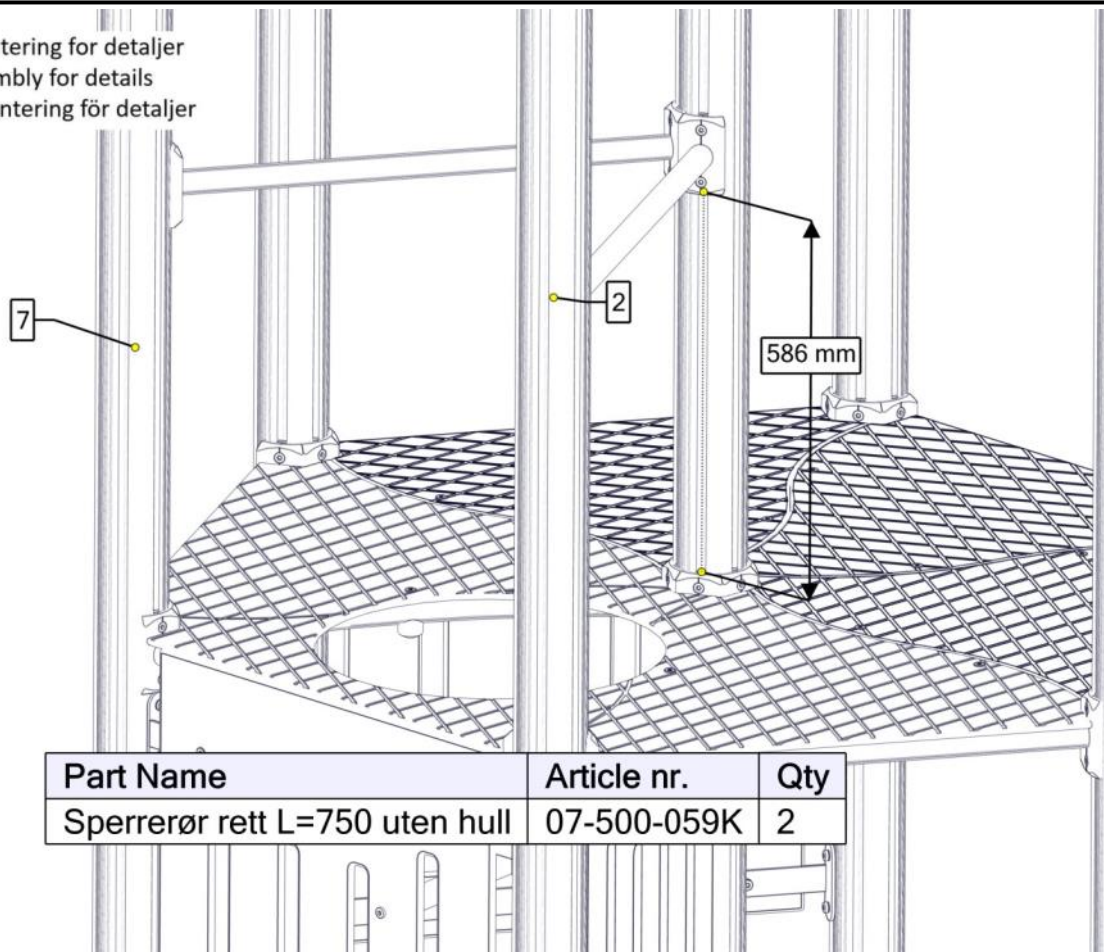

Se separat delmontering for detaljer
See separate assembly for details
Se separata delmontering för detaljer

Part Name	Article nr.	Qty
Sperrerør rett L=750 uten hull	07-500-059K	2

Se separat delmontering for detaljer
See separate assembly for details
Se separata delmontering för detaljer