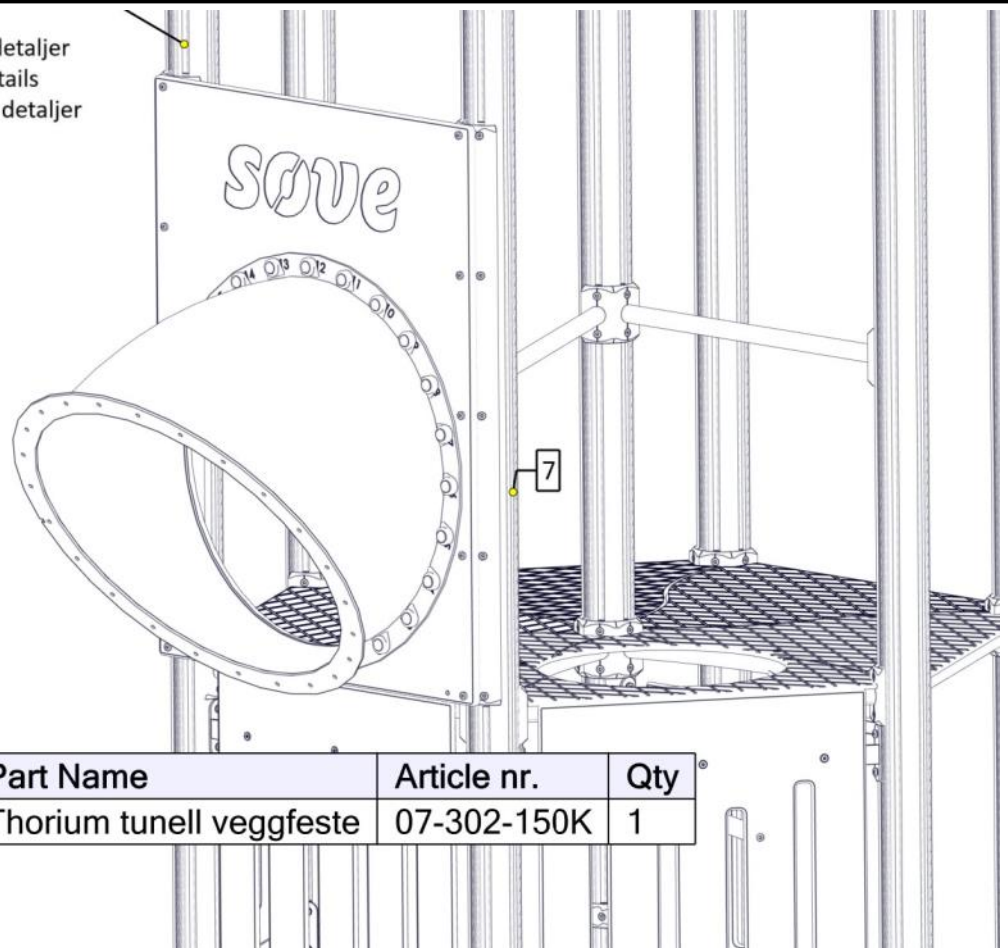

Part Name	Article nr.	Qty
Thorium tunell veggfeste	07-302-150K	1