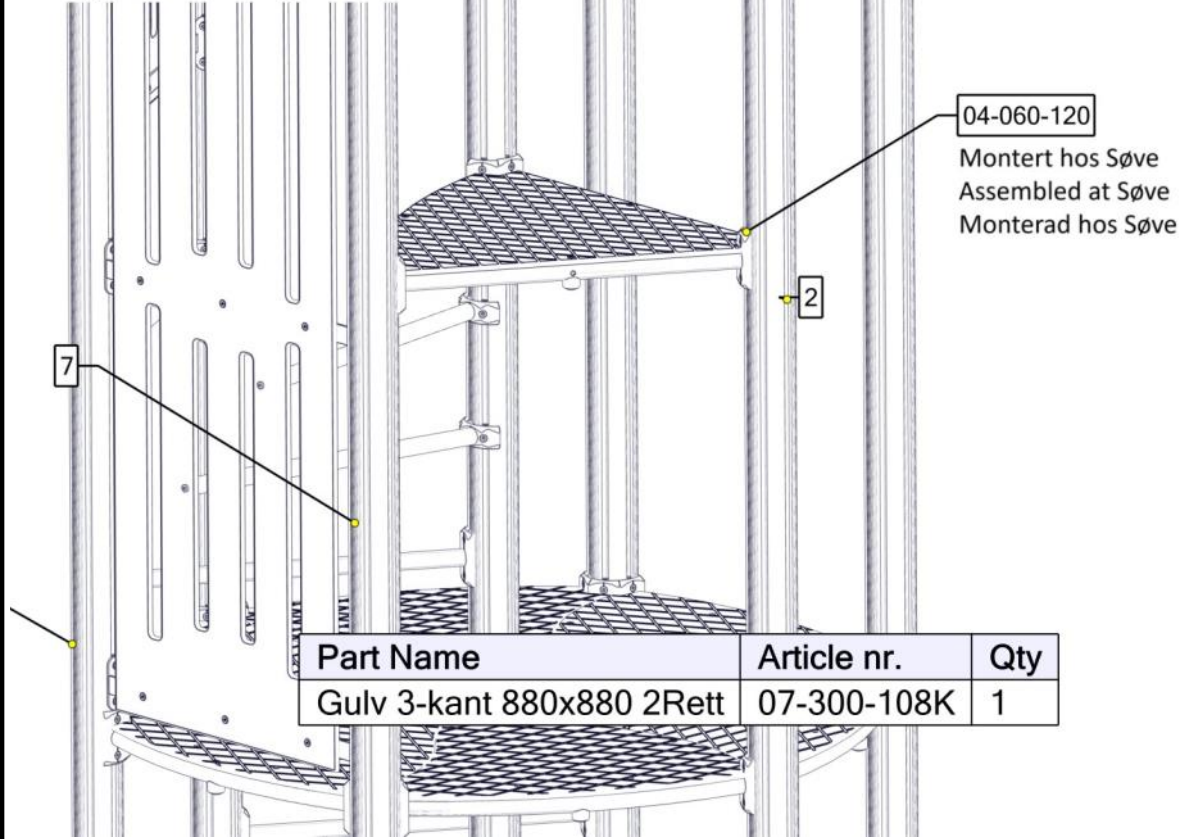

Se separat delmontering for detaljer
See separate assembly for details
Se separata delmontering för detaljer

Part Name	Article nr.	Qty
Gulv 3-kant 880x880 2Rett	07-300-108K	1

Se separat delmontering for detaljer
See separate assembly for details
Se separata delmontering för detaljer