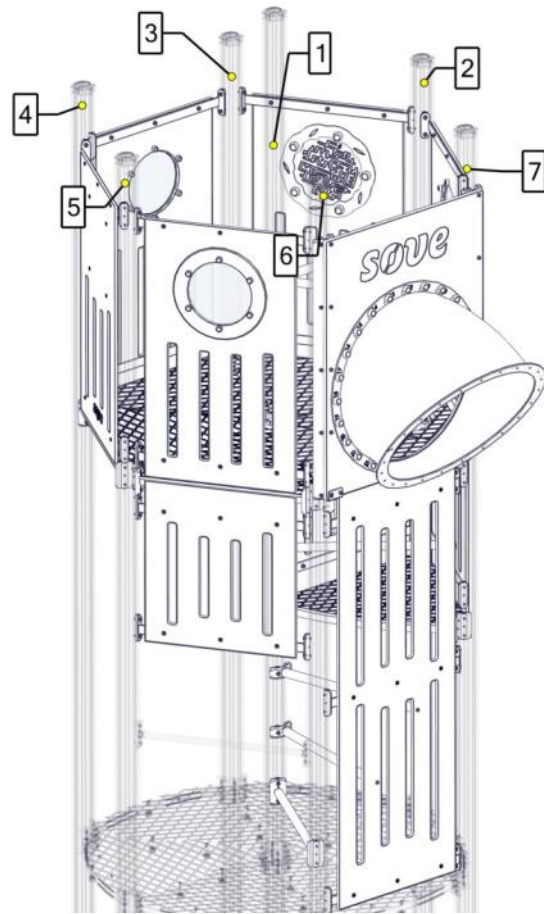

Se separat delmontering for detaljer
See separate assembly for details
Se separata delmontering för detaljer

Part Name	Article nr.	Qty
Rekkverk 700x765 for tårn komplett	07-302-112K	1