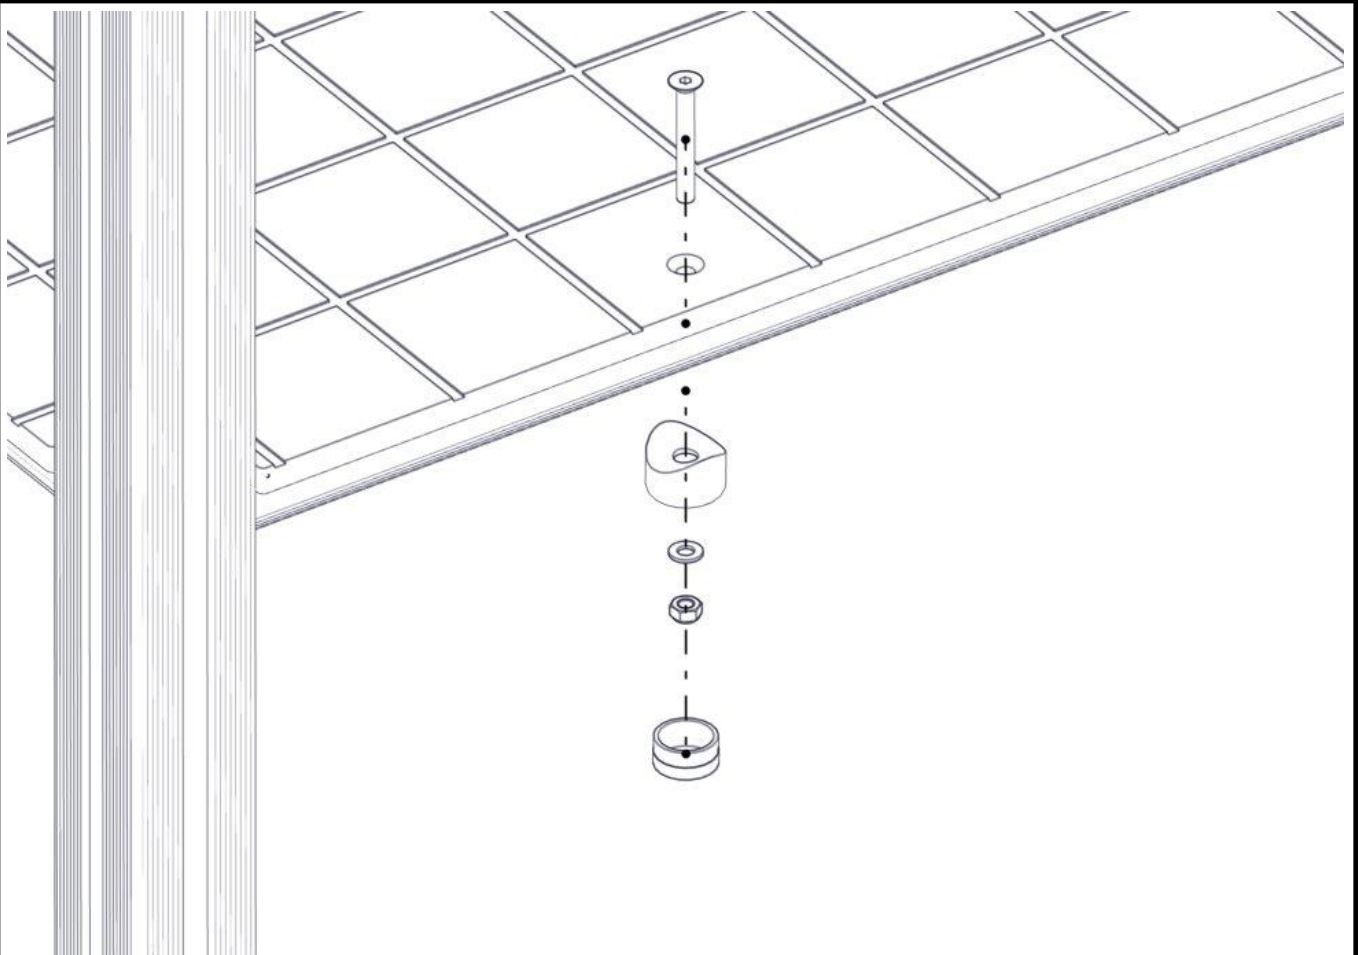

Montering av lekeapparatet / Assembly instructions / Montering av lekredskapet

Part Name	Article nr.	Qty
Unbrako skrue M8x65 forsenket hode	04-034-065	14
Skive M8	04-050-008	14
Plast rørfeste, kropp	05-301-036	14
Plast rørfeste, hode	05-301-036	14

Part Name	Article nr.	Qty
Låsemutter M8	04-040-008	14
KubHus gulv Venstre	07-303-100	1