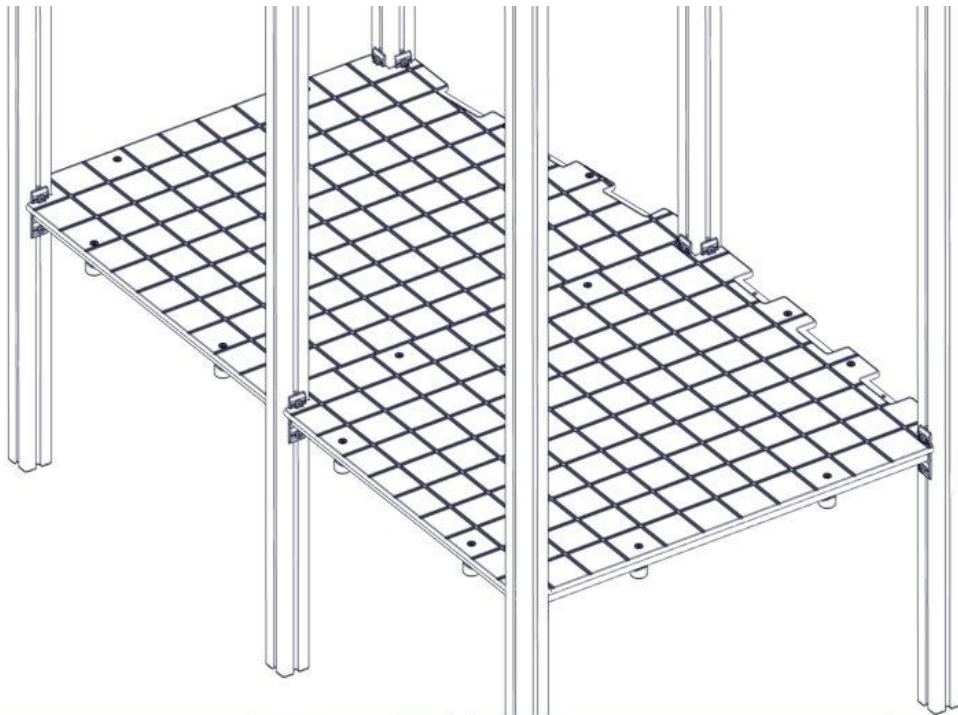

**N****Monteringsanvisning****EN****Assembly Instructions****S****Monteringsanvisning**

Produkt nr. / Product no. / Produkt nr.

**07-303-100K****grå**

Ord. nr. \_\_\_\_\_

Dato. \_\_\_\_\_

Sign. \_\_\_\_\_

Søve AS  
Grønnvoldveien 290  
3830 Ulefoss - Norway  
Tlf: +47 35 94 65 65  
[www.sove.no](http://www.sove.no)

Søve AB  
EA Rosengrensgatan 32  
421 31 Västra Frölunda  
Phone: +46 (0)31 773 97 00  
[www.sove.se](http://www.sove.se)

**Boltepakker for / Boltpackage for / Bultpaket för**

Sign. \_\_\_\_\_

Gulv venstre 07-303-101K	Navn	Artnr/ dimensjon	Ant	Lev
	KubHus gulv venstre Grå	07-303-100	1	
	Unbrako skrue M8x65 forsenket hode	04-034-065	14	
	Skive M8	04-050-008	14	
	Låsemutter M8	04-040-008	14	
	Plast kropp	05-301-036	14	
	Plast hode	05-301-036	14	

## Montering av lekeapparatet / Assembly instructions / Montering av lekredskapet

Part Name	Article nr.	Qty
Unbrako skrue M8x65 forsenket hode	04-034-065	14
Skive M8	04-050-008	14
Plast rørfeste, kropp	05-301-036	14
Plast rørfeste, hode	05-301-036	14

Part Name	Article nr.	Qty
Låsemutter M8	04-040-008	14
KubHus gulv Venstre	07-303-100	1

<b>Boltepakker for / Boltpackage for / Bultpaket för</b>		Sign. _____		
<b>Gulv venstre 07-303-101K</b>	<b>Navn</b>	<b>Artnr/ dimensjon</b>	<b>Ant</b>	<b>Lev</b>
	KubHus gulv venstre Grå	07-303-100	1	
	Unbrako skrue M8x65 forsenket hode	04-034-065	14	
	Skive M8	04-050-008	14	
	Låsemutter M8	04-040-008	14	
	Plast kropp	05-301-036	14	
	Plast hode	05-301-036	14	