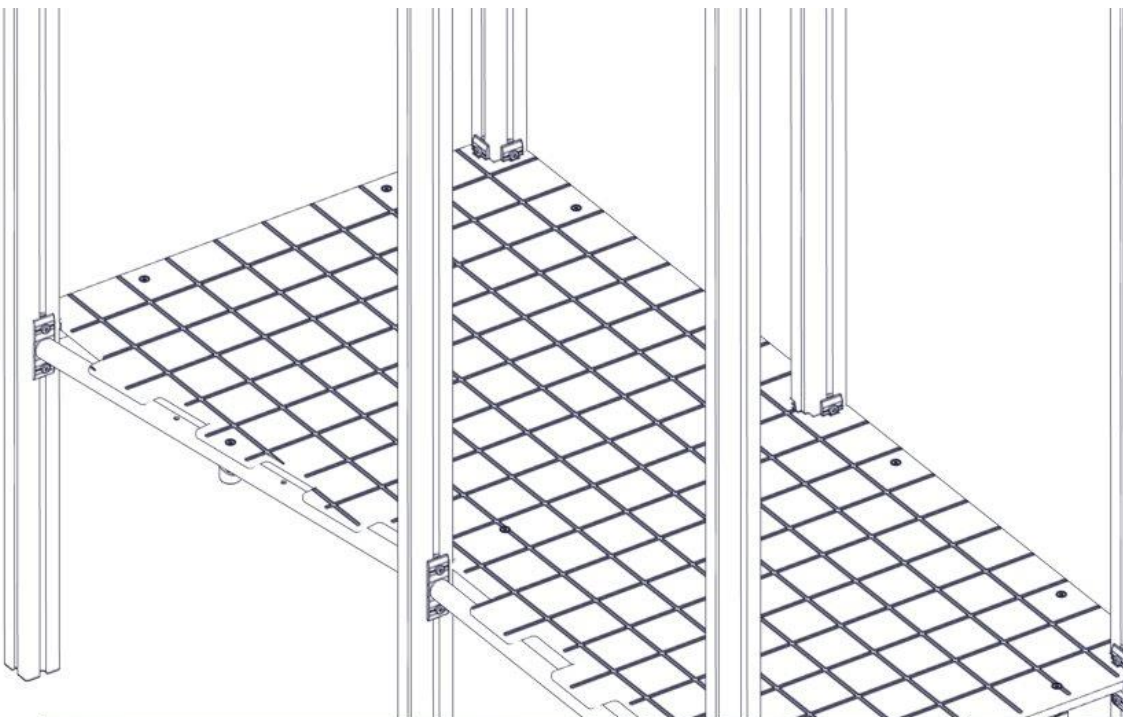

N**Monteringsanvisning****EN****Assembly Instructions****S****Monteringsanvisning**

Produkt nr. / Product no. / Produkt nr.

07-303-101K**Grå**

Ord. nr. _____

Dato. _____

Sign. _____

Søve AS
Grønnvoldveien 290
3830 Ulefoss - Norway
Tlf: +47 35 94 65 65
www.sove.no

Søve AB
EA Rosengrensgatan 32
421 31 Västra Frölunda
Phone: +46 (0)31 773 97 00
www.sove.se

Boltepakker for / Boltpackage for / Bultpaket för

Sign. _____

Gulv høyre 07-303-101K	Navn	Artnr/ dimensjon	Ant	Lev
	KubHus gulv høyre Grå	07-303-101	1	
	Unbrako skrue M8x65 forsenket hode	04-034-065	11	
	Skive M8	04-050-008	11	
	Låsemutter M8	04-040-008	11	
	Plast kropp	05-301-036	11	
	Plast hode	05-301-036	11	

Montering av lekeapparatet / Assembly instructions / Montering av lekredskapet

Part Name	Article nr.	Qty
Unbrako skrue M8x65 forsenket hode	04-034-065	11
Skive M8	04-050-008	11
Plast rørfeste, kropp	05-301-036	11
Plast rørfeste, hode	05-301-036	11