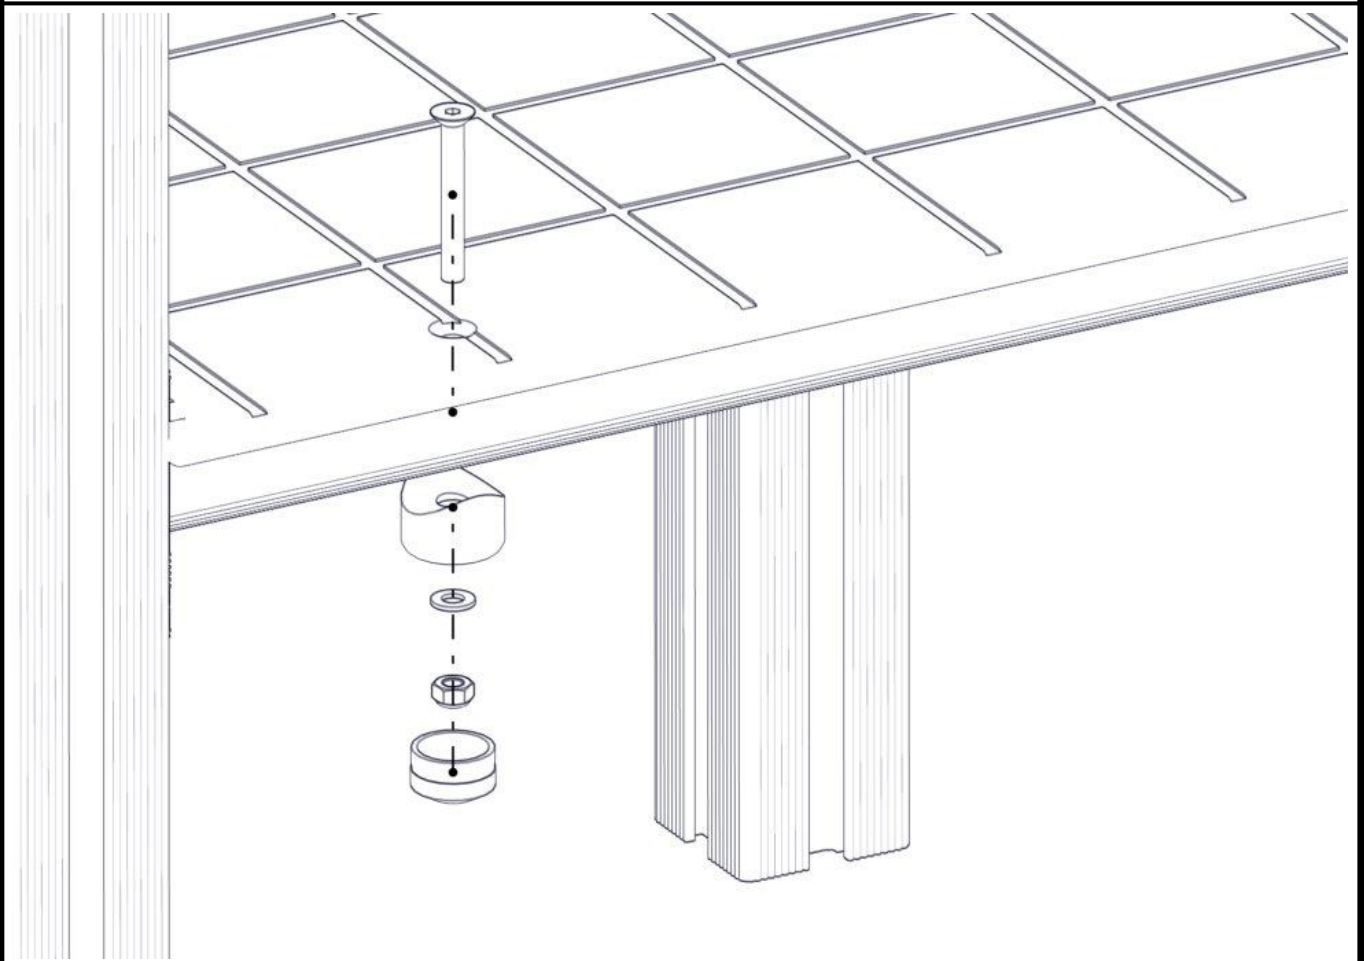

Montering av lekeapparatet / Assembly instructions / Montering av lekredskapet

Part Name	Article nr.	Qty
Unbrako skrue M8x65 forsenket hode	04-034-065	11
Skive M8	04-050-008	11
Plast rørfeste, kropp	05-301-036	11
Plast rørfeste, hode	05-301-036	11

Part Name	Article nr.	Qty
Låsemutter M8	04-040-008	11
KubHus gulv Høyre	07-303-101	1