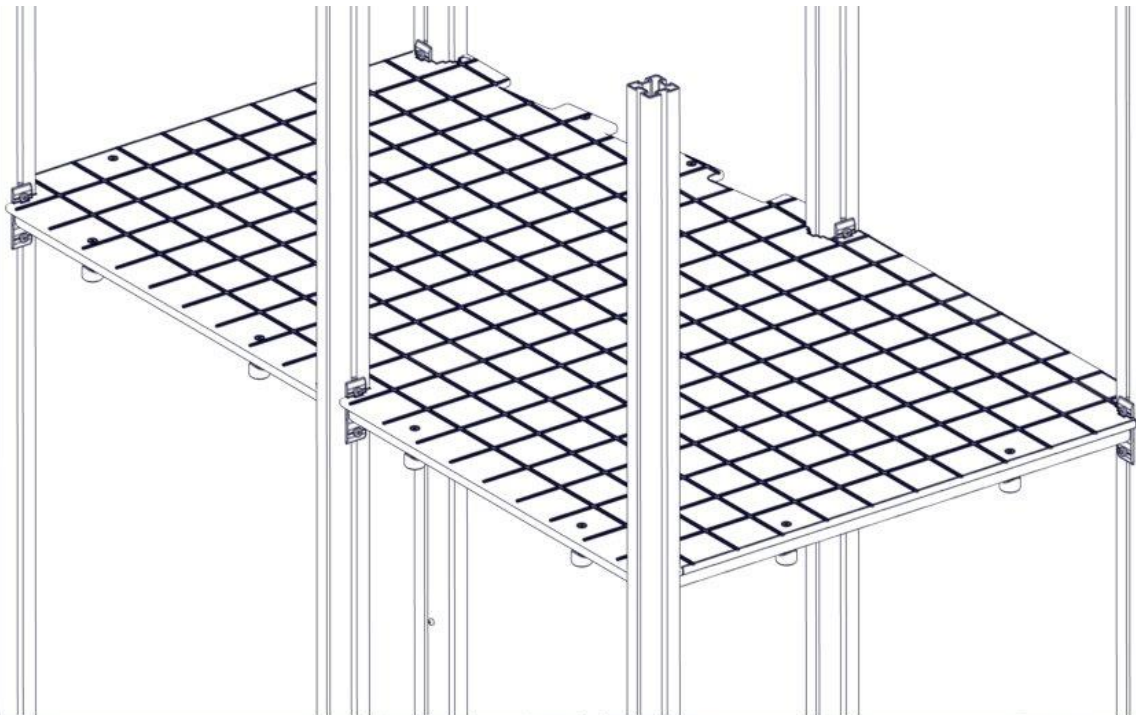

Montering av lekeapparatet / Assembly instructions / Montering av lekredskapet

Part Name	Article nr.	Qty
Unbrako skrue M8x65 forsenket hode	04-034-065	10
Låsemutter M8	04-040-008	10
Skive M8	04-050-008	10
Plast røfeste, kropp	05-301-036	10

Part Name	Article nr.	Qty
Plast røfeste, hode	05-301-036	10
KubHus gulv Venstre top	07-303-102	1