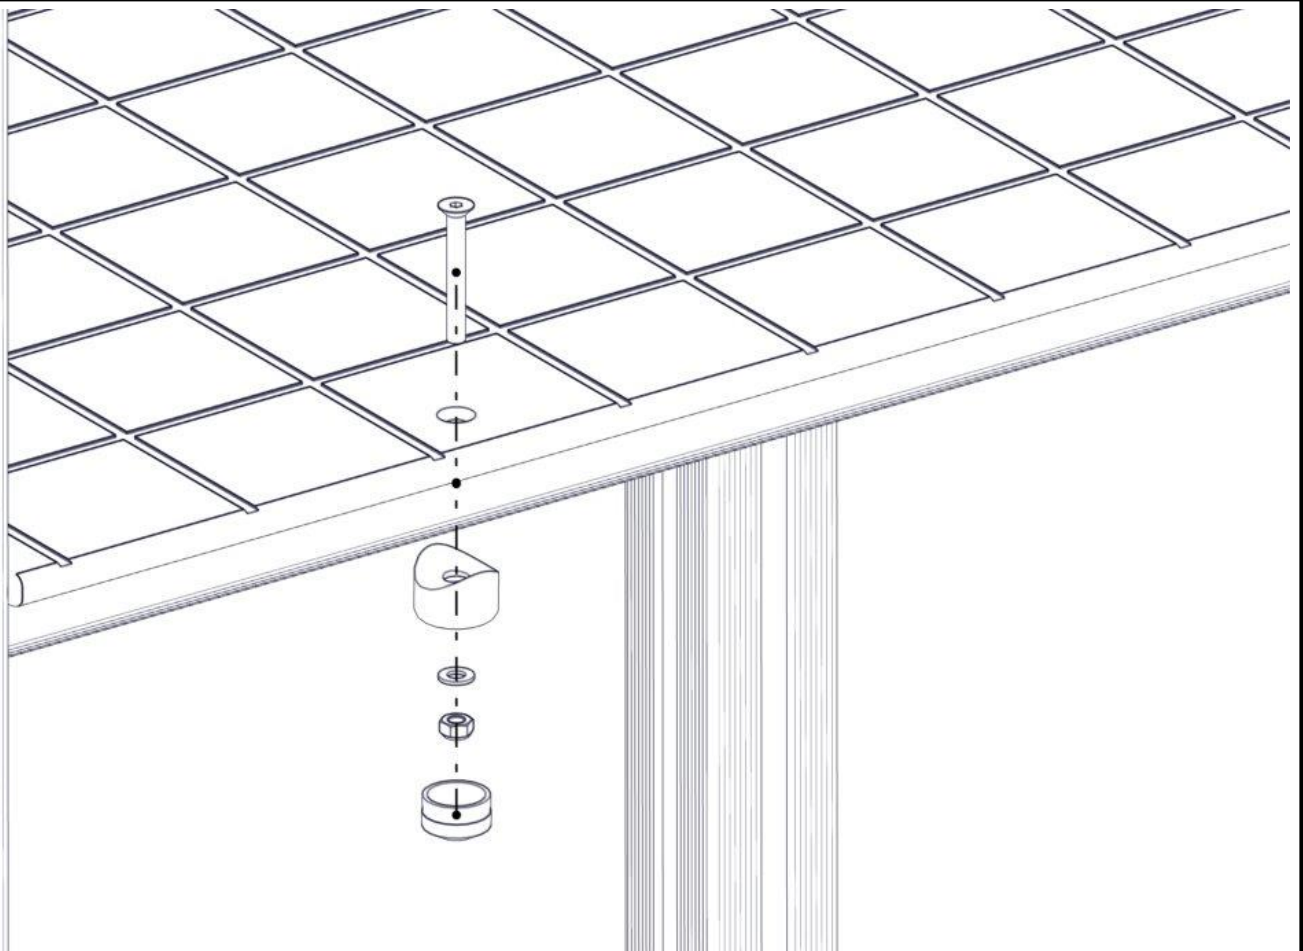

Montering av lekeapparatet / Assembly instructions / Montering av lekredskapet

Part Name	Article nr.	Qty
Unbrako skrue M8x65 forsenket hode	04-034-065	10
Låsemutter M8	04-040-008	10
Skive M8	04-050-008	10
Plast røfeste, kropp	05-301-036	10

Part Name	Article nr.	Qty
Plast røfeste, hode	05-301-036	10
KubHus gulv Venstre top	07-303-102	1