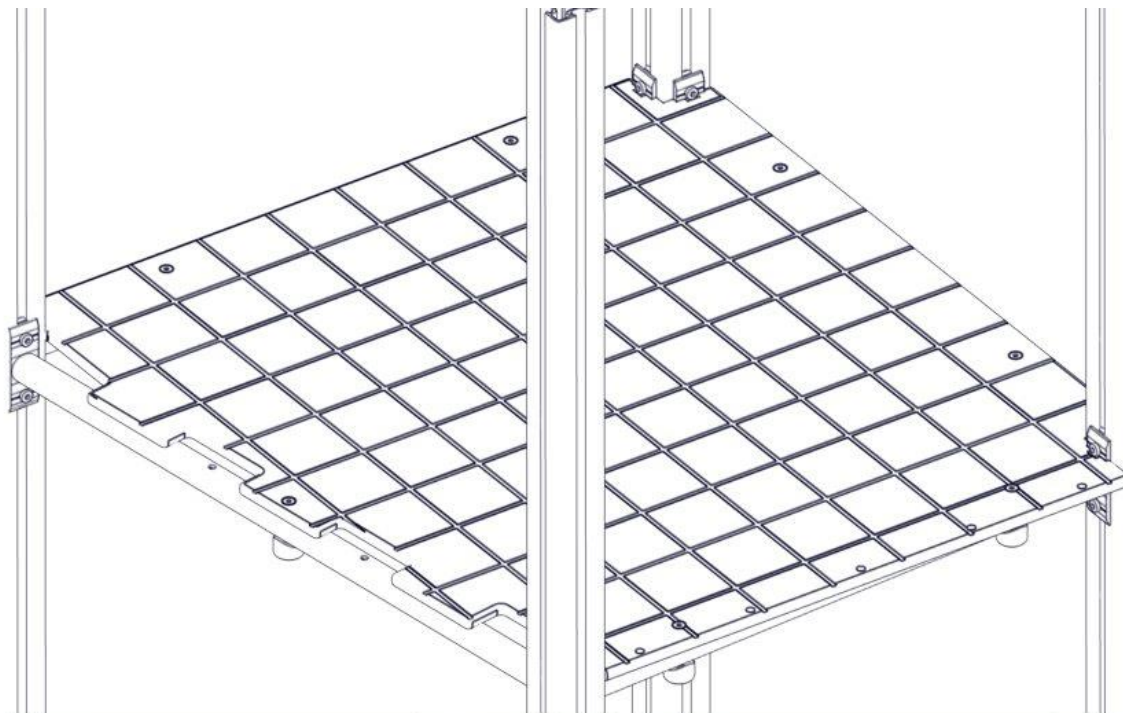

N**Monteringsanvisning****EN****Assembly Instructions****S****Monteringsanvisning**

Produkt nr. / Product no. / Produkt nr.

07-303-103K**grå**

Ord. nr. _____

Dato. _____

Sign. _____

Søve AS
Grønnvoldveien 290
3830 Ulefoss - Norway
Tlf: +47 35 94 65 65
www.sove.no

Søve AB
EA Rosengrensgatan 32
421 31 Västra Frölunda
Phone: +46 (0)31 773 97 00
www.sove.se

Boltepakker for / Boltpackage for / Bultpaket för

Sign. _____

Gulv høyre top 07-303-103K	Navn	Artnr/ dimensjon	Ant	Lev
	KubHus gulv høyre top Grå	07-303-103	1	
	Unbrako skrue M8x65 forsenket hode	04-034-065	7	
	Skive M8	04-050-008	7	
	Låsemutter M8	04-040-008	7	
	Plast kropp	05-301-036	7	
	Plast hode	05-301-036	7	

Montering av lekeapparatet / Assembly instructions / Montering av lekredskapet

Part Name	Article nr.	Qty
Unbrako skrue M8x65 forsenket hode	04-034-065	7
Skive M8	04-050-008	7
Plast rørfeste, kropp	05-301-036	7
Plast rørfeste, hode	05-301-036	7

Part Name	Article nr.	Qty
Låsemutter M8	04-040-008	7
KubHus gulv Høyre top	07-303-103	1

Boltepakker for / Boltpackage for / Bultpaket för		Sign. _____		
Gulv høyre top 07-303-103K	Navn	Artnr/ dimensjon	Ant	Lev
	KubHus gulv høyre top Grå	07-303-103	1	
	Unbrako skrue M8x65 forsenket hode	04-034-065	7	
	Skive M8	04-050-008	7	
	Låsemutter M8	04-040-008	7	
	Plast kropp	05-301-036	7	
	Plast hode	05-301-036	7	