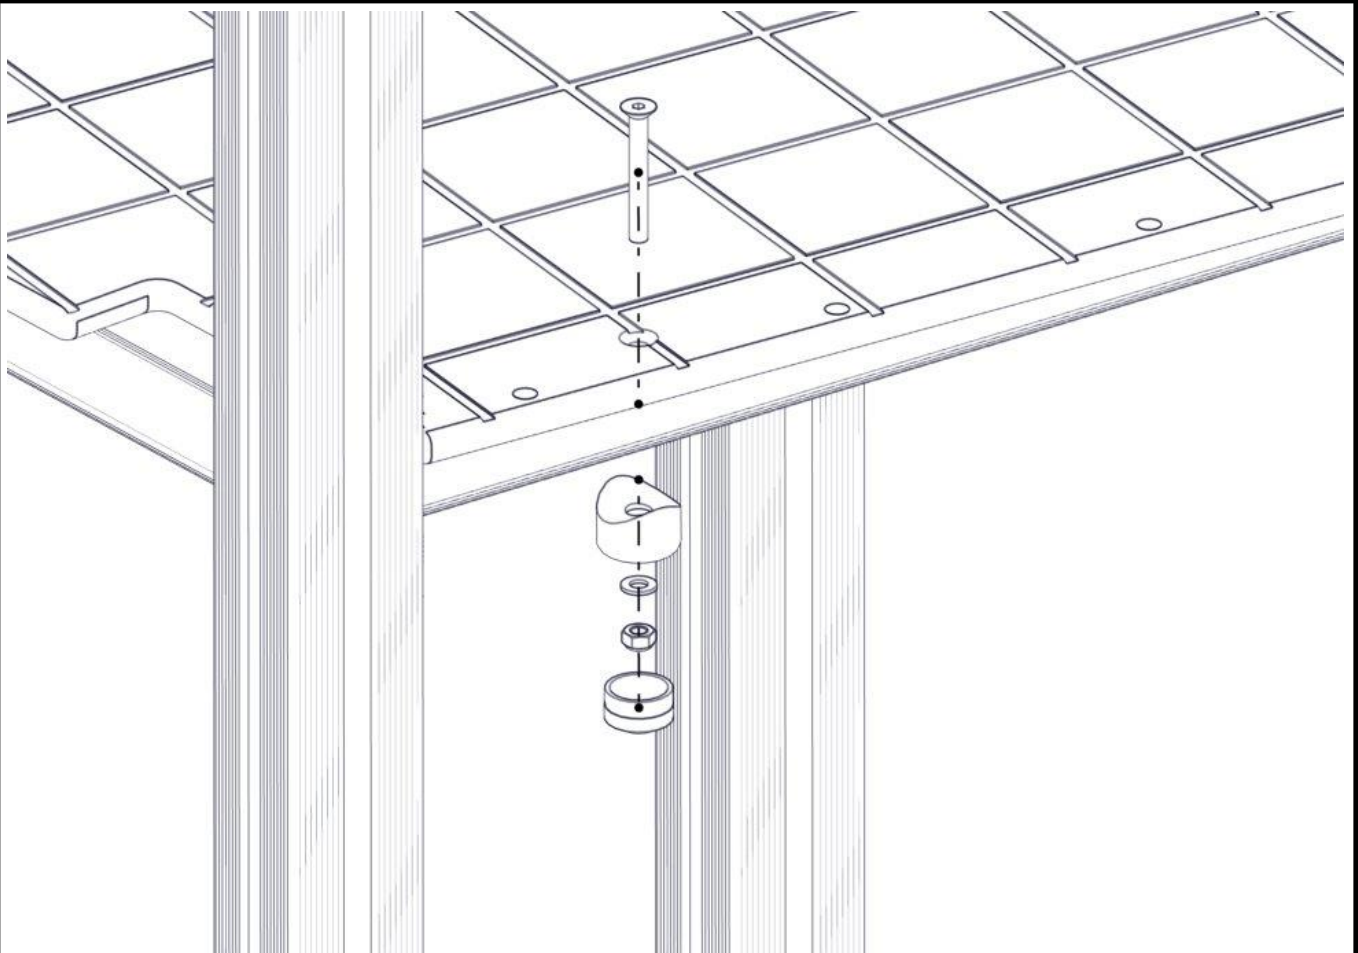

Montering av lekeapparatet / Assembly instructions / Montering av lekredskapet

Part Name	Article nr.	Qty
Unbrako skrue M8x65 forsenket hode	04-034-065	7
Skive M8	04-050-008	7
Plast rørfeste, kropp	05-301-036	7
Plast rørfeste, hode	05-301-036	7

Part Name	Article nr.	Qty
Låsemutter M8	04-040-008	7
KubHus gulv Høyre top	07-303-103	1