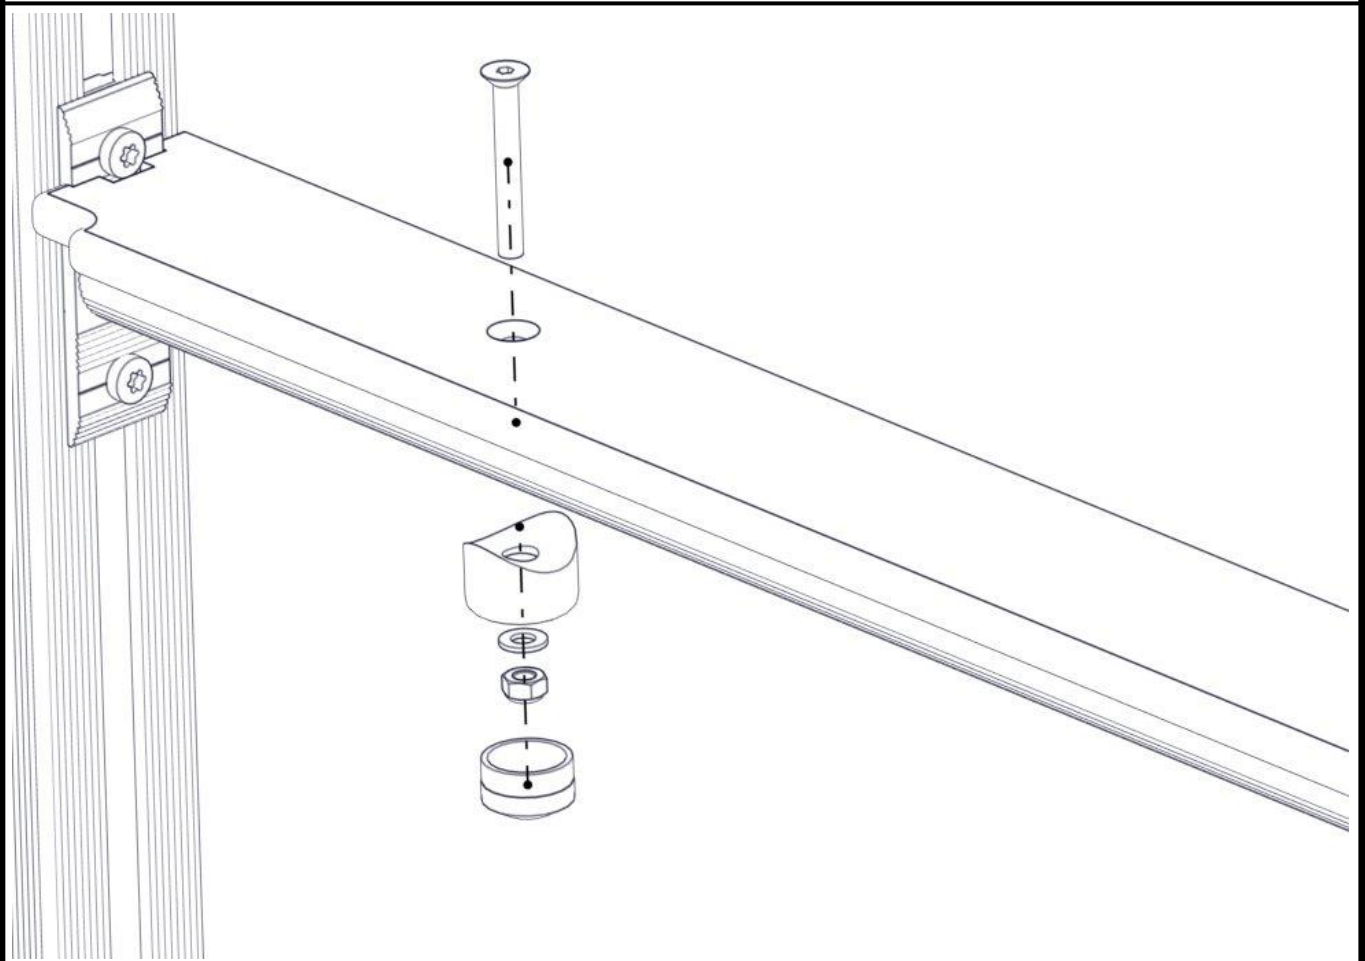

Montering av lekeapparatet / Assembly instructions / Montering av lekredskapet

Part Name	Article nr.	Qty
Unbrako skrue M8x65 forsenket hode	04-034-065	2
Skive M8	04-050-008	2
Plast rørfeste, kropp	05-301-036	2
Plast rørfeste, hode	05-301-036	2

Part Name	Article nr.	Qty
Låsemutter M8	04-040-008	2
KubHus Gulv tetting	07-303-104	1