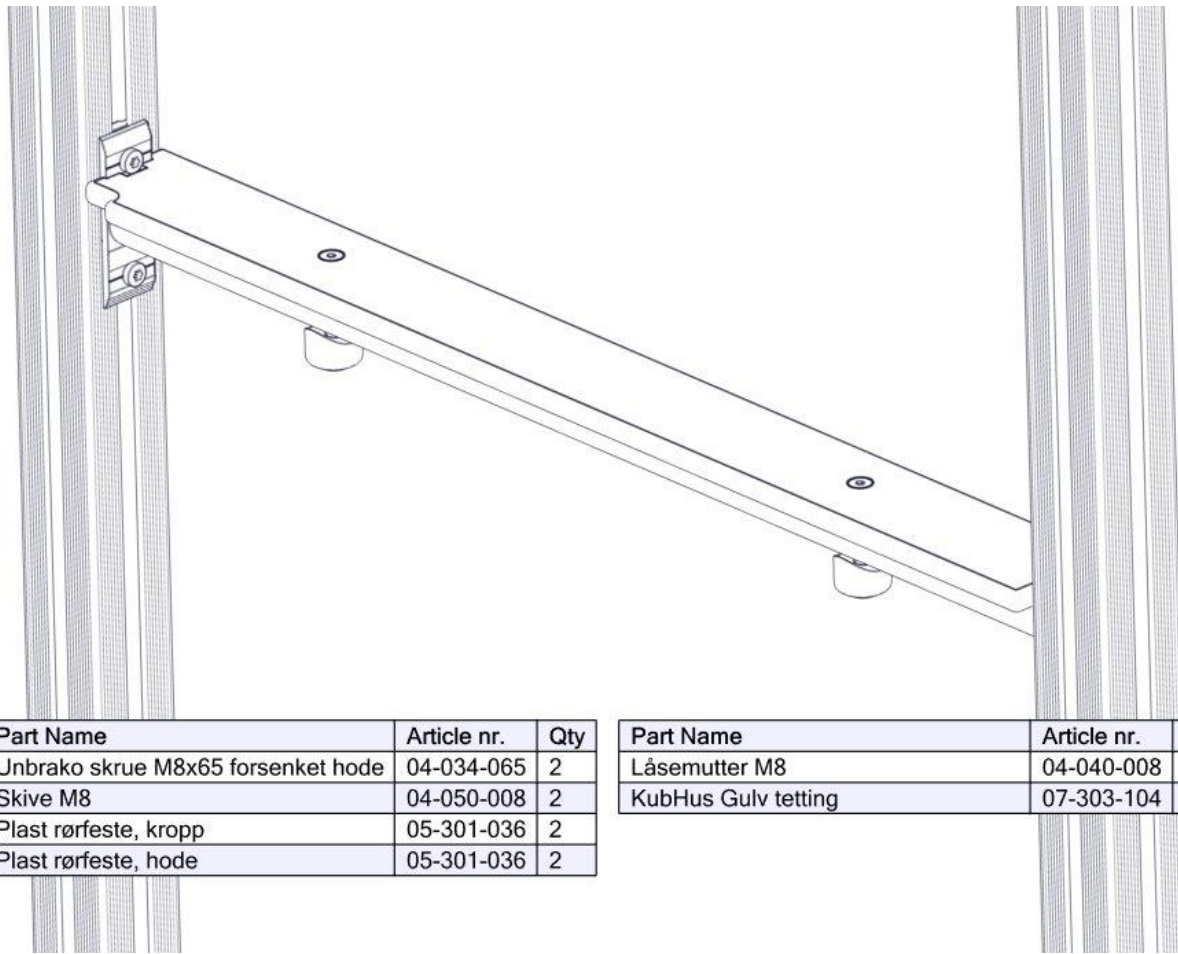

N**Monteringsanvisning****EN****Assembly Instructions****S****Monteringsanvisning**

Produkt nr. / Product no. / Produkt nr.

07-303-104K**grå**

Ord. nr. _____

Dato. _____

Sign. _____

**søve**

Søve AS
Grønnvoldveien 290
3830 Ulefoss - Norway
Tlf: +47 35 94 65 65
www.sove.no

**søve**

Søve AB
EA Rosengrensgatan 32
421 31 Västra Frölunda
Phone: +46 (0)31 773 97 00
www.sove.se

Boltepakker for / Boltpackage for / Bultpaket för		Sign. _____		
Gulv Tetting 07-303-104K	Navn	Artnr/ dimensjon	Ant	Lev
	KubHus Tetting Grå	07-303-104	1	
	Unbrako skrue M8x65 forsenket hode	04-034-065	2	
	Skive M8	04-050-008	2	
	Låsemutter M8	04-040-008	2	
	Plast kropp	05-301-036	2	
	Plast hode	05-301-036	2	

Montering av lekeapparatet / Assembly instructions / Montering av lekredskapet

Part Name	Article nr.	Qty
Unbrako skrue M8x65 forsenket hode	04-034-065	2
Skive M8	04-050-008	2
Plast rørfeste, kropp	05-301-036	2
Plast rørfeste, hode	05-301-036	2