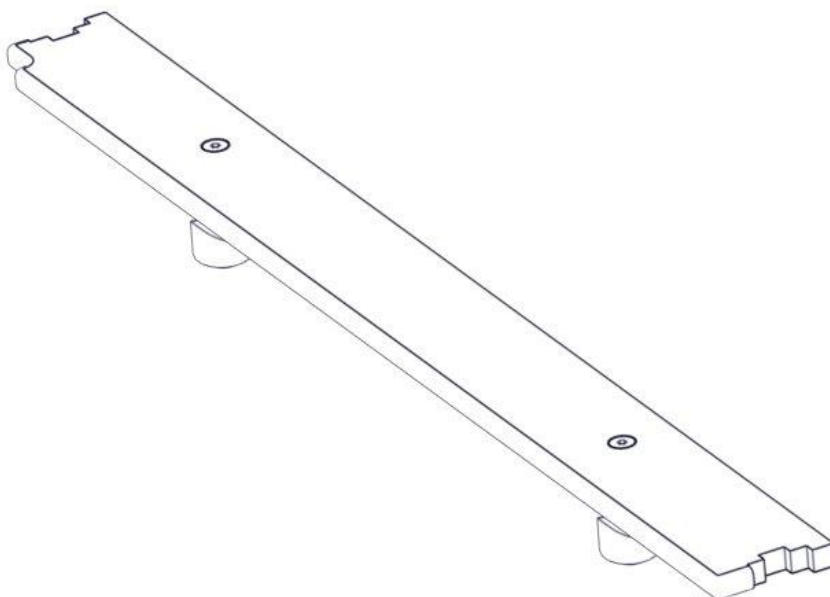

N**Monteringsanvisning****EN****Assembly Instructions****S****Monteringsanvisning**

Produkt nr. / Product no. / Produkt nr.

07-303-104K**grå**

Ord. nr. _____

Dato. _____

Sign. _____

**søve**

Søve AS
Grønnvoldveien 290
3830 Ulefoss - Norway
Tlf: +47 35 94 65 65
www.sove.no

**søve**

Søve AB
EA Rosengrensgatan 32
421 31 Västra Frölunda
Phone: +46 (0)31 773 97 00
www.sove.se

Boltepakker for / Boltpackage for / Bultpaket för		Sign. _____		
Gulv Tetting 07-303-104K	Navn	Artnr/ dimensjon	Ant	Lev
	KubHus Tetting Grå	07-303-104	1	
	Unbrako skrue M8x65 forsenket hode	04-034-065	2	
	Skive M8	04-050-008	2	
	Låsemutter M8	04-040-008	2	
	Plast kropp	05-301-036	2	
	Plast hode	05-301-036	2	

Montering av lekeapparatet / Assembly instructions / Montering av lekredskapet

Part Name	Article nr.	Qty
Unbrako skrue M8x65 forsenket hode	04-034-065	2
Skive M8	04-050-008	2
Plast rørfeste, kropp	05-301-036	2
Plast rørfeste, hode	05-301-036	2