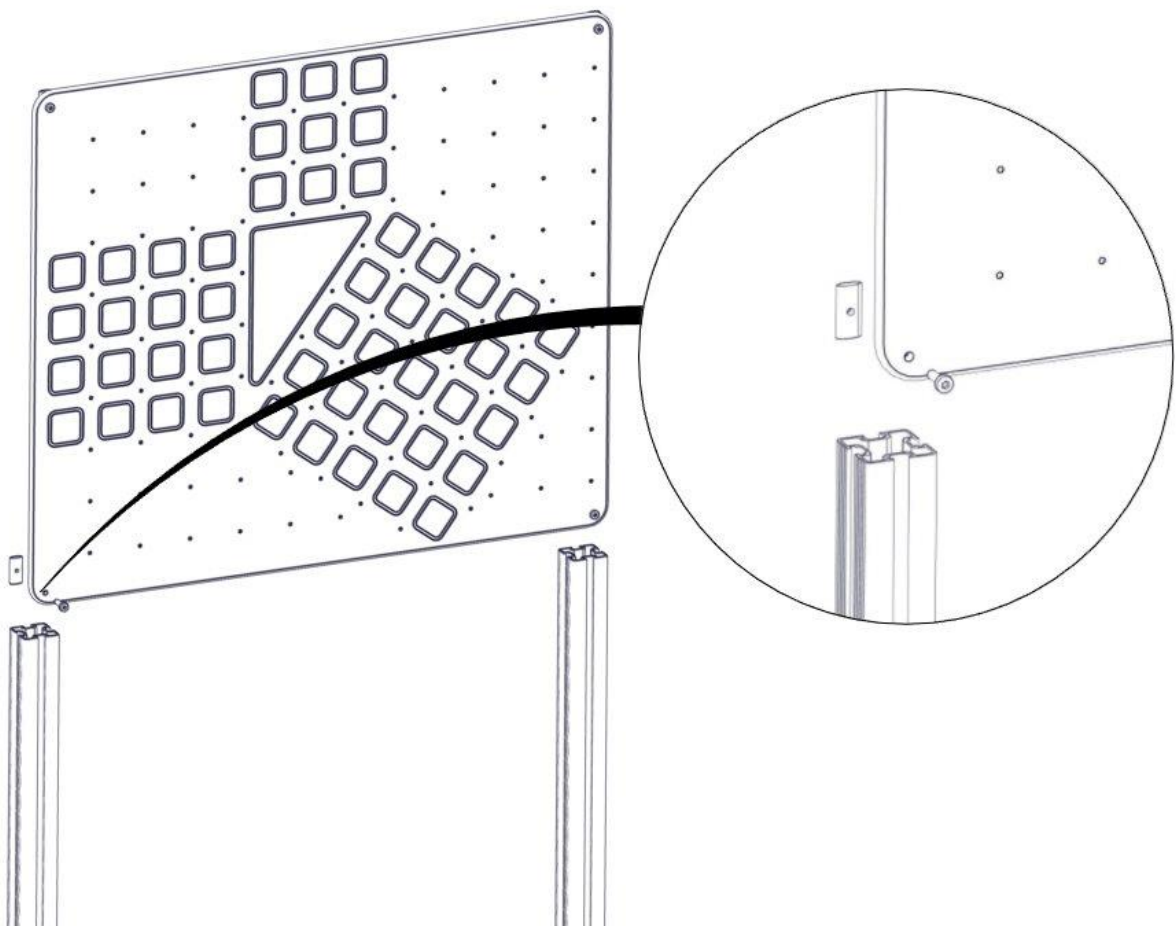

Part Name	Article nr.	Qty
Torx M8x30	04-000-030	4
KubHus vegg over 1x1 hus	07-303-113	1
Brikke 50 1XM8	04-060-050	4