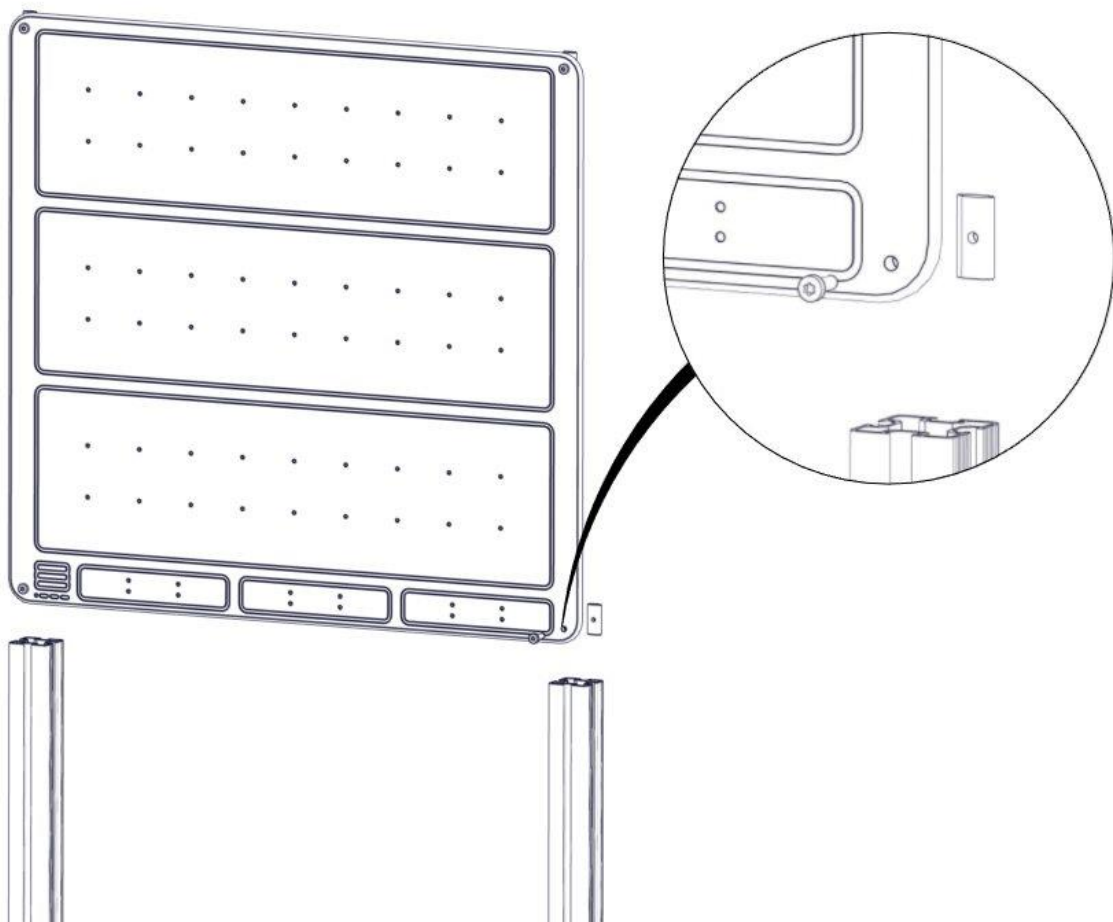

Montering av lekeapparatet / Assembly instructions / Montering av lekredskapet

Part Name	Article nr.	Qty
Torx M8x30	04-000-030	4
KubHus vegg over åpning	07-303-114	1
Brikke 50 1XM8	04-060-050	4