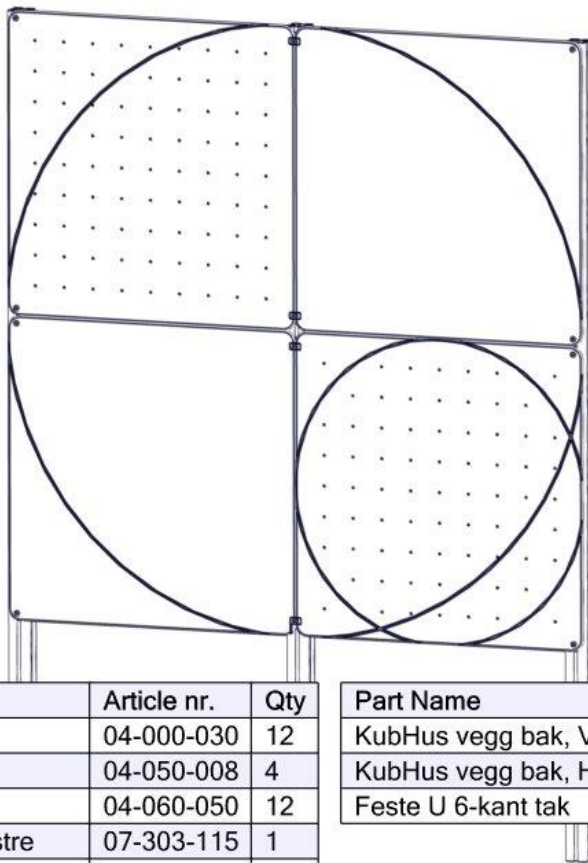

Montering av lekeapparatet / Assembly instructions / Montering av lekredskapet

Part Name	Article nr.	Qty
Torx M8x30	04-000-030	12
Skive M8	04-050-008	4
Brikke 50 1XM8	04-060-050	12
KubHus vegg bak, Venstre	07-303-115	1
KubHus vegg bak, Høyre	07-303-116	1

Part Name	Article nr.	Qty
KubHus vegg bak, Venstre top	07-303-117	1
KubHus vegg bak, Høyre top	07-303-118	1
Feste U 6-kant tak	07-520-611	4