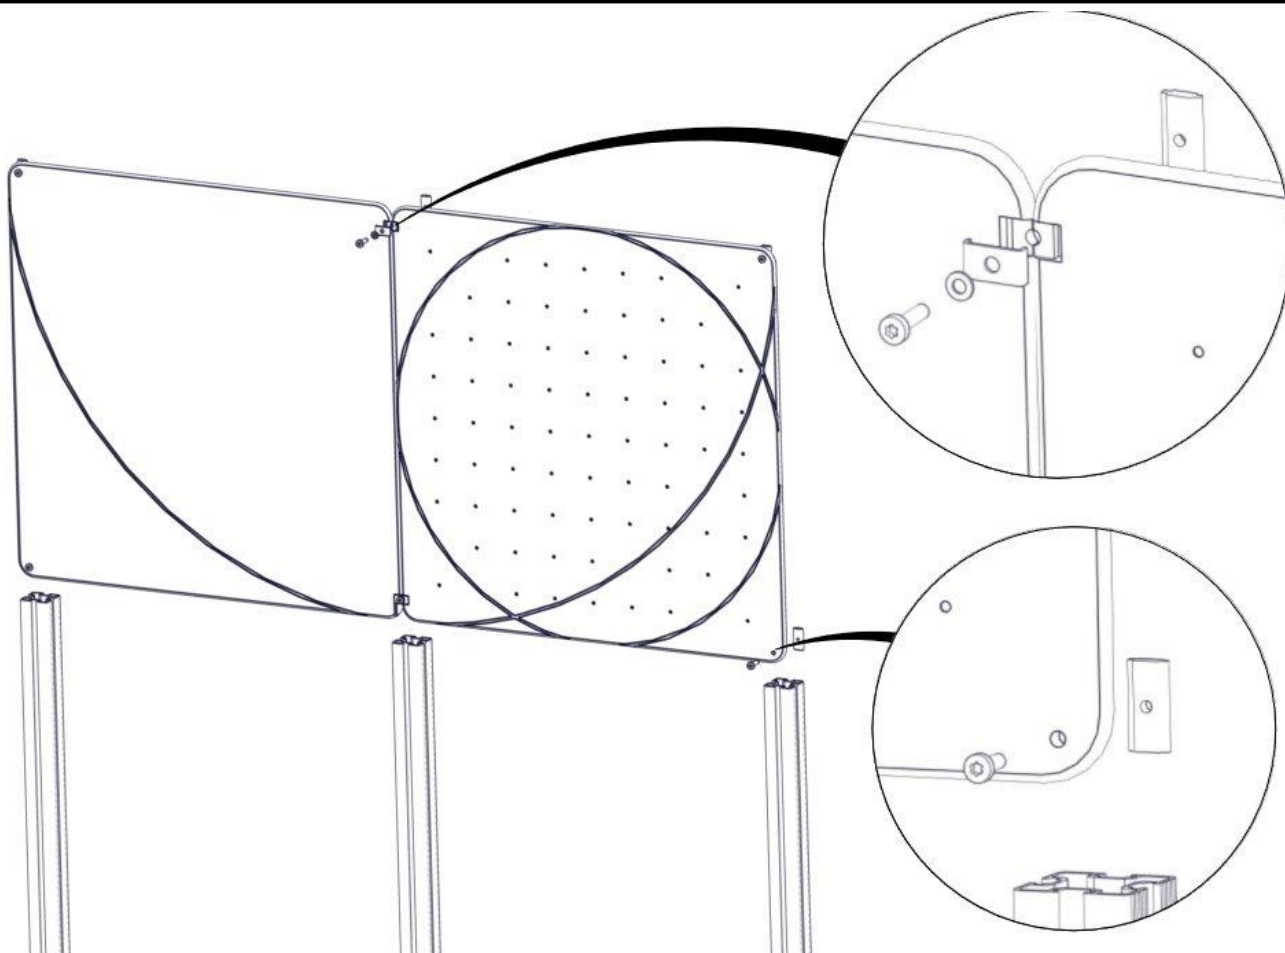

Montering av lekeapparatet / Assembly instructions / Montering av lekredskapet

Part Name	Article nr.	Qty
Torx M8x30	04-000-030	12
Skive M8	04-050-008	4
Brikke 50 1XM8	04-060-050	12
KubHus vegg bak, Venstre	07-303-115	1
KubHus vegg bak, Høyre	07-303-116	1

Part Name	Article nr.	Qty
KubHus vegg bak, Venstre top	07-303-117	1
KubHus vegg bak, Høyre top	07-303-118	1
Feste U 6-kant tak	07-520-611	4