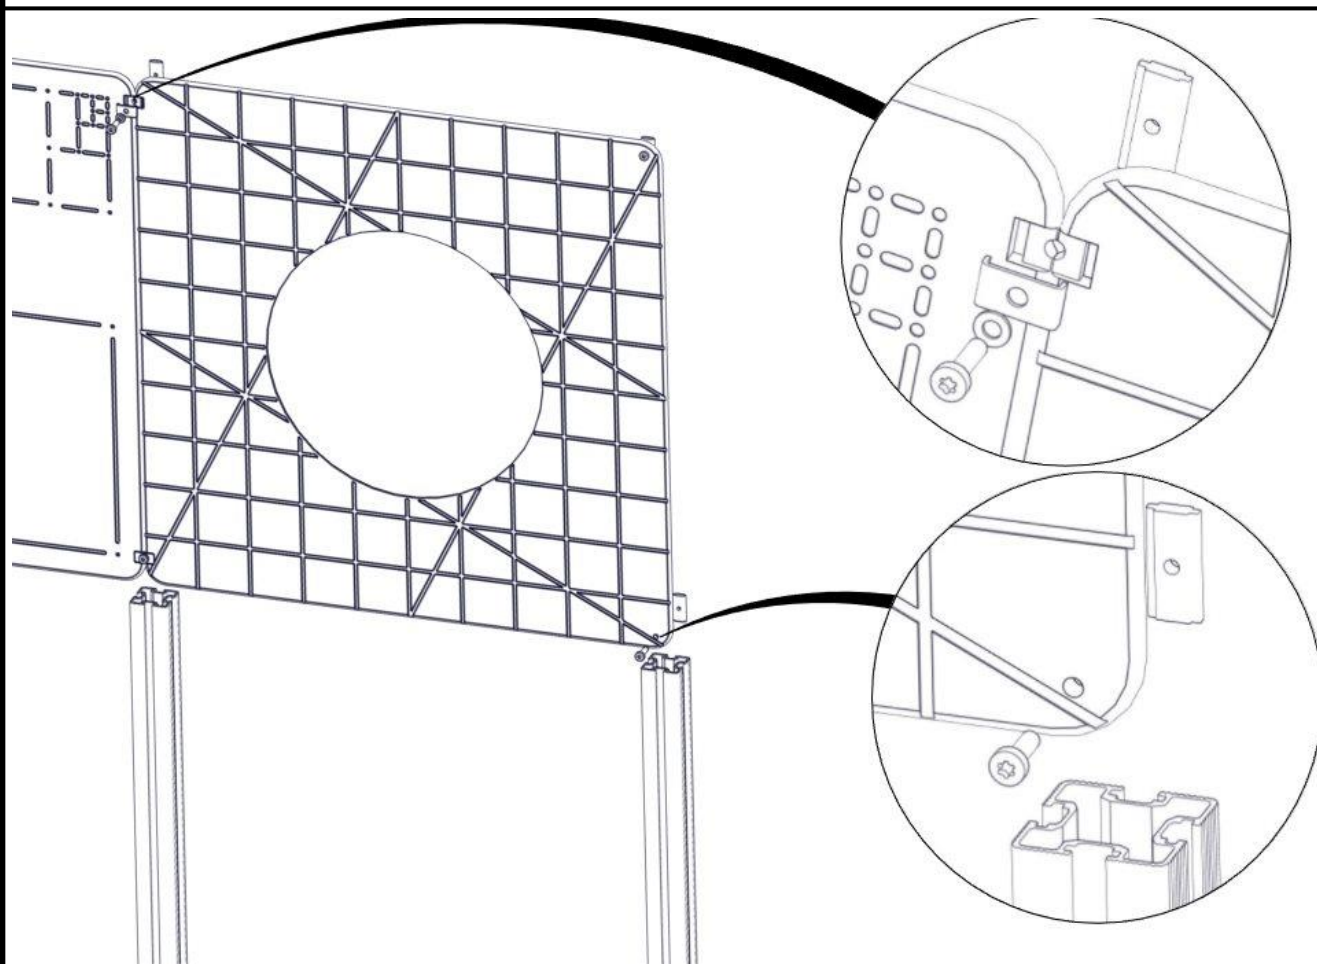

Montering av lekeapparatet / Assembly instructions / Montering av lekredskapet

Part Name	Article nr.	Qty
Torx M8x30	04-000-030	12
Skive M8	04-050-008	4
Brikke 50 1XM8	04-060-050	12
KubHus vegg høyre, Venstre	07-303-120	1
KubHus vegg høyre, Høyre	07-303-121	1

Part Name	Article nr.	Qty
KubHus vegg høyre, Venstre top	07-303-122	1
KubHus vegg høyre, Høyre top	07-303-123	1
Feste U 6-kant tak	07-520-611	4