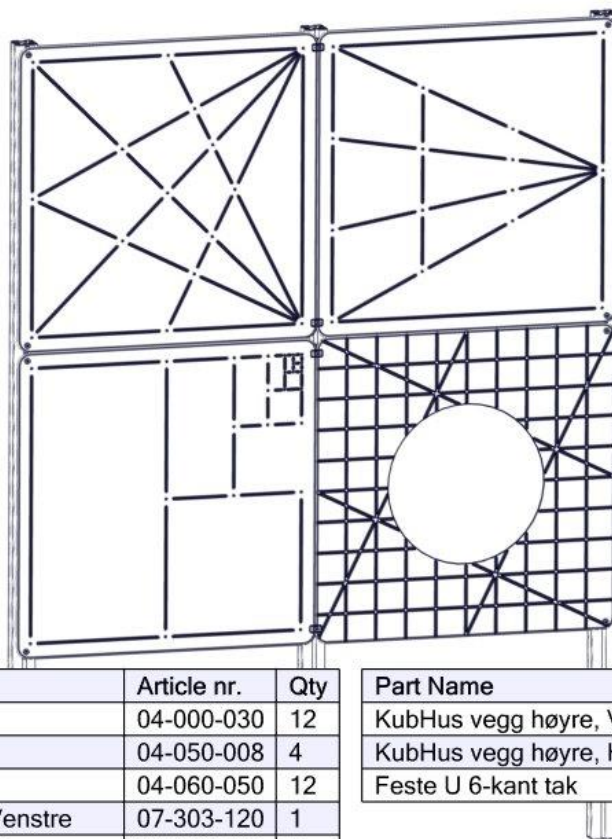

Montering av lekeapparatet / Assembly instructions / Montering av lekredskapet

Part Name	Article nr.	Qty
Torx M8x30	04-000-030	12
Skive M8	04-050-008	4
Brikke 50 1XM8	04-060-050	12
KubHus vegg høyre, Venstre	07-303-120	1
KubHus vegg høyre, Høyre	07-303-121	1

Part Name	Article nr.	Qty
KubHus vegg høyre, Venstre top	07-303-122	1
KubHus vegg høyre, Høyre top	07-303-123	1
Feste U 6-kant tak	07-520-611	4