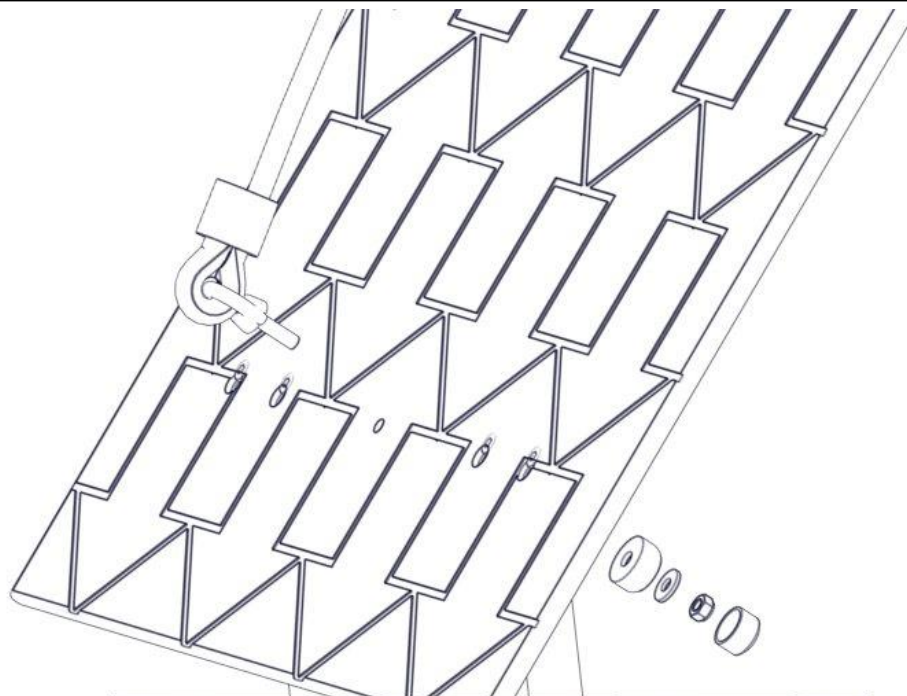

Part Name	Article nr.	Qty
Endedeksel flatt M10/M12 sort kropp	05-301-035	1
Endedeksel flatt M10/M12 sort hode	05-301-035	1
Skive M10 stor	04-055-010	1
Låsemutter M10	04-040-010	1