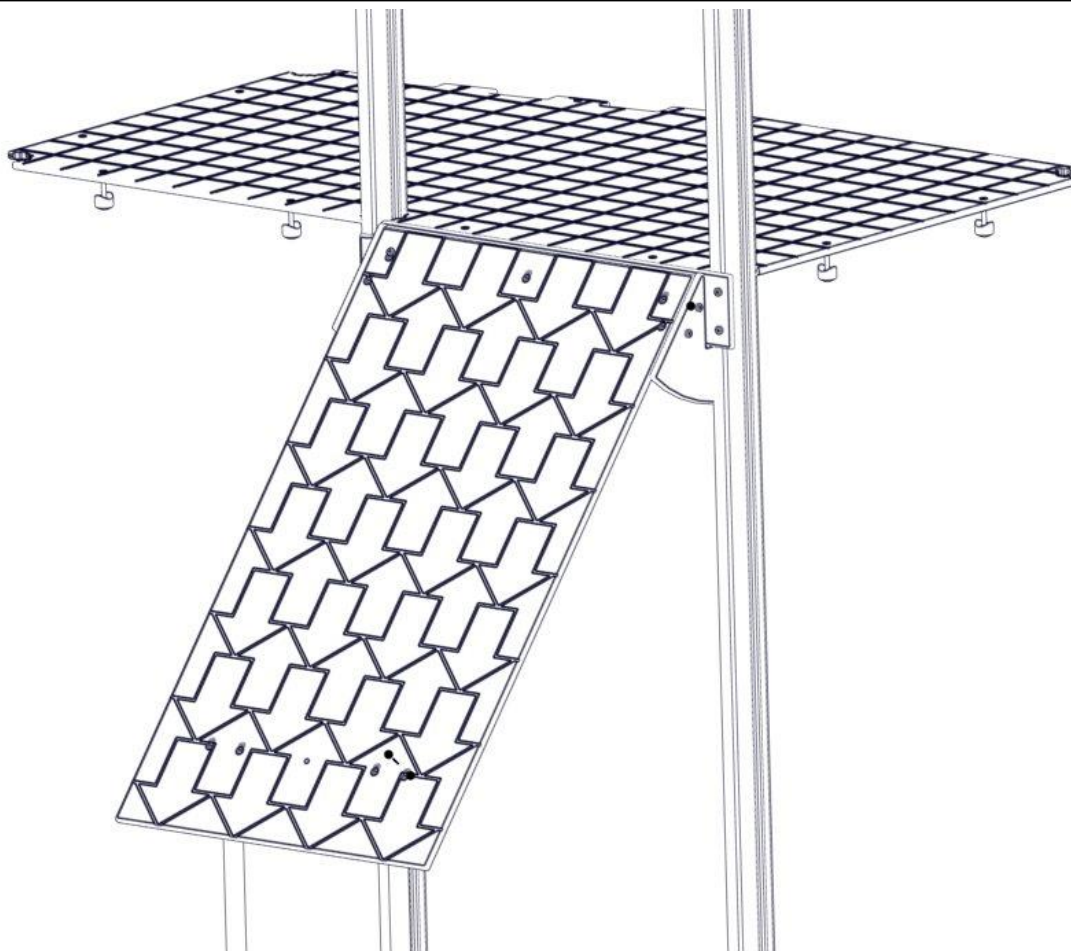

Montering av lekeapparatet / Assembly instructions / Montering av lekredskapet

Part Name	Article nr.	Qty
KubHus opptreksplate sidefeste	07-303-137	2
Skive M8	04-050-008	2
Låsemutter M8	04-040-008	2
Hylsemutter Ø12x40 1xM8	04-019-040	2

Part Name	Article nr.	Qty
Torx M8x45	04-000-045	2
Torx M8x30	04-000-030	2