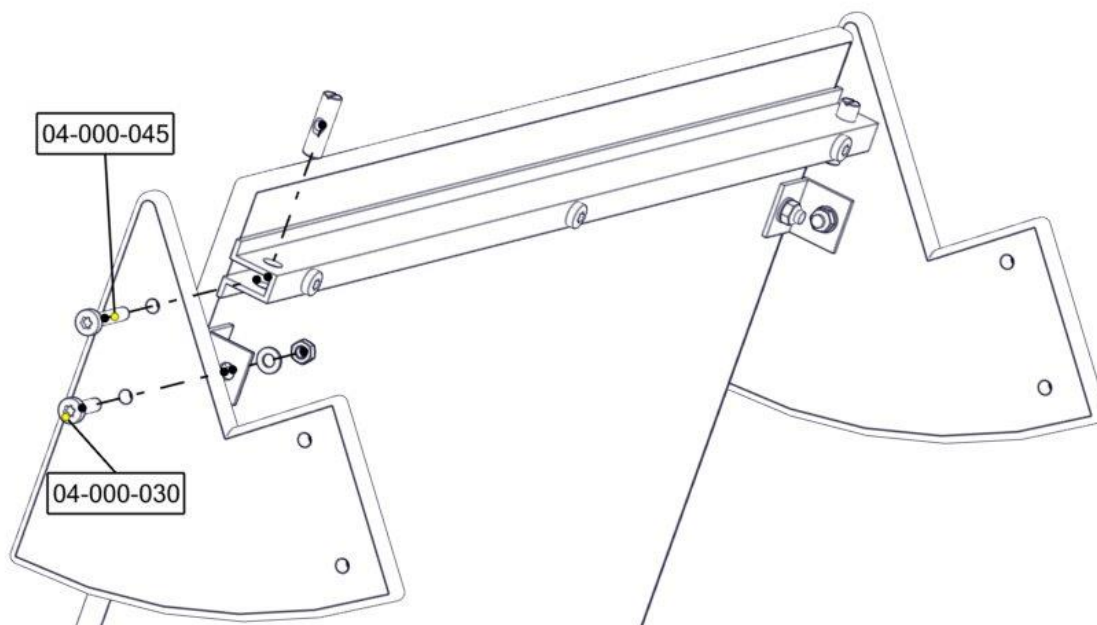

Part Name	Article nr.	Qty
Torx M8x25	04-000-025	4
Stålfundament opptreksplate	01-129-114	2
Fundament plate	00-003-103	2

Montering av lekeapparatet / Assembly instructions / Montering av lekredskapet

Part Name	Article nr.	Qty
KubHus opptreksplate SFA5105 L=830	07-303-133	1
Hylsejenge M8 L=30	04-021-007	3
Torx M8x20	04-000-020	3
Torx M8x16	04-000-016	3

Part Name	Article nr.	Qty
Vinkel 35x35x35x3 11mm hull	04-070-036	2
Skive M8	04-050-008	2
Låsemutter M8	04-040-008	2
Torx M8x25	04-000-025	2

Montering av lekeapparatet / Assembly instructions / Montering av lekredskapet