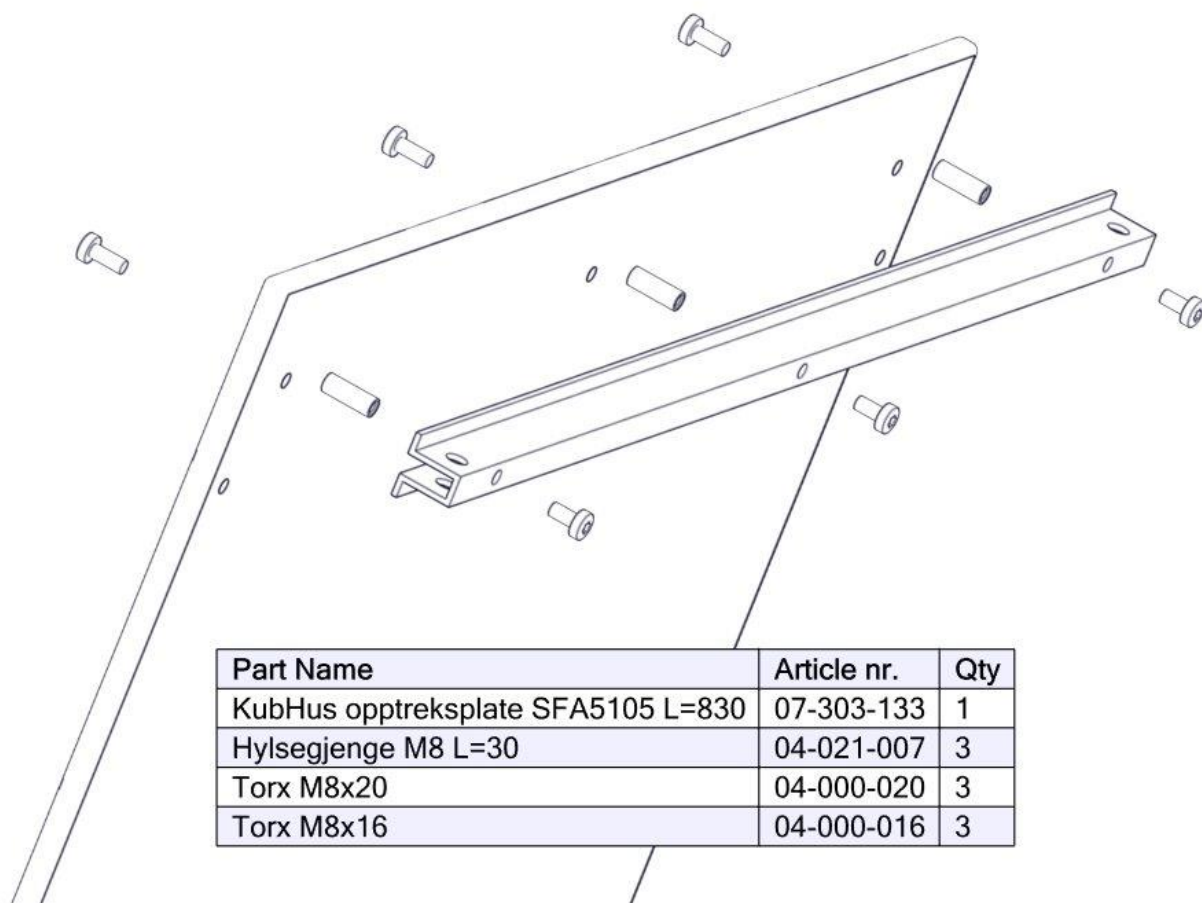

Montering av lekeapparatet / Assembly instructions / Montering av lekredskapet

Part Name	Article nr.	Qty
KubHus opptreksplate SFA5105 L=830	07-303-133	1
Hylsejenge M8 L=30	04-021-007	3
Torx M8x20	04-000-020	3
Torx M8x16	04-000-016	3