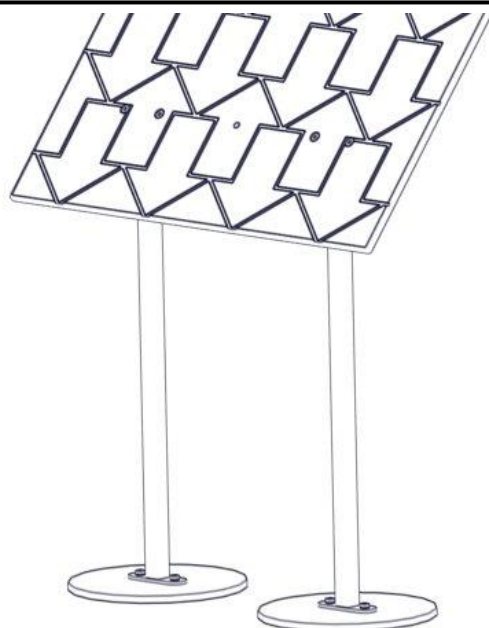

Montering av lekeapparatet / Assembly instructions / Montering av lekredskapet