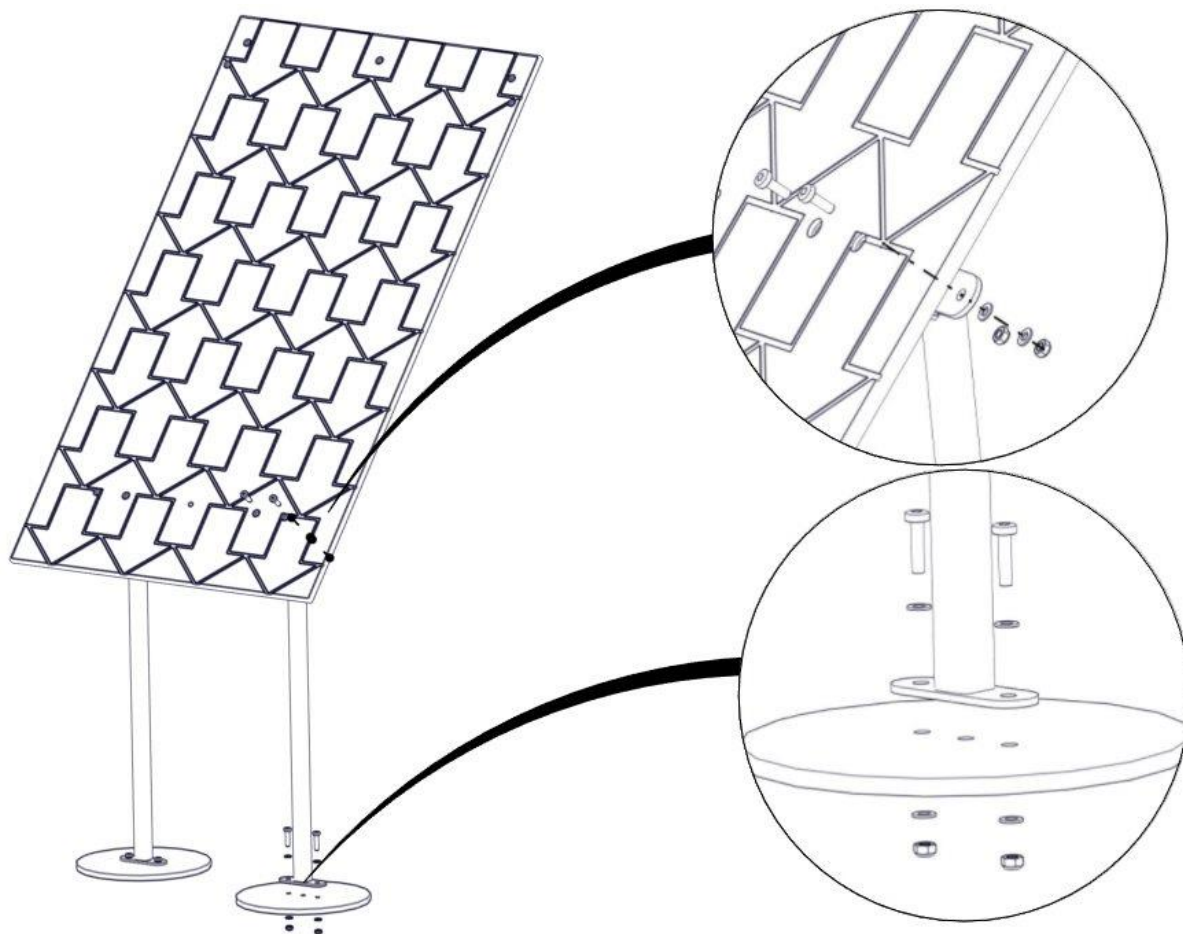

Part Name	Article nr.	Qty
Opptreksplate	07-303-130	1
Skive M8	04-050-008	12
Låsemutter M8	04-040-008	8
Torx M8x35	04-000-035	4

Part Name	Article nr.	Qty
Torx M8x25	04-000-025	4
Stålfundament opptreksplate	01-129-114	2
Fundament plate	00-003-103	2