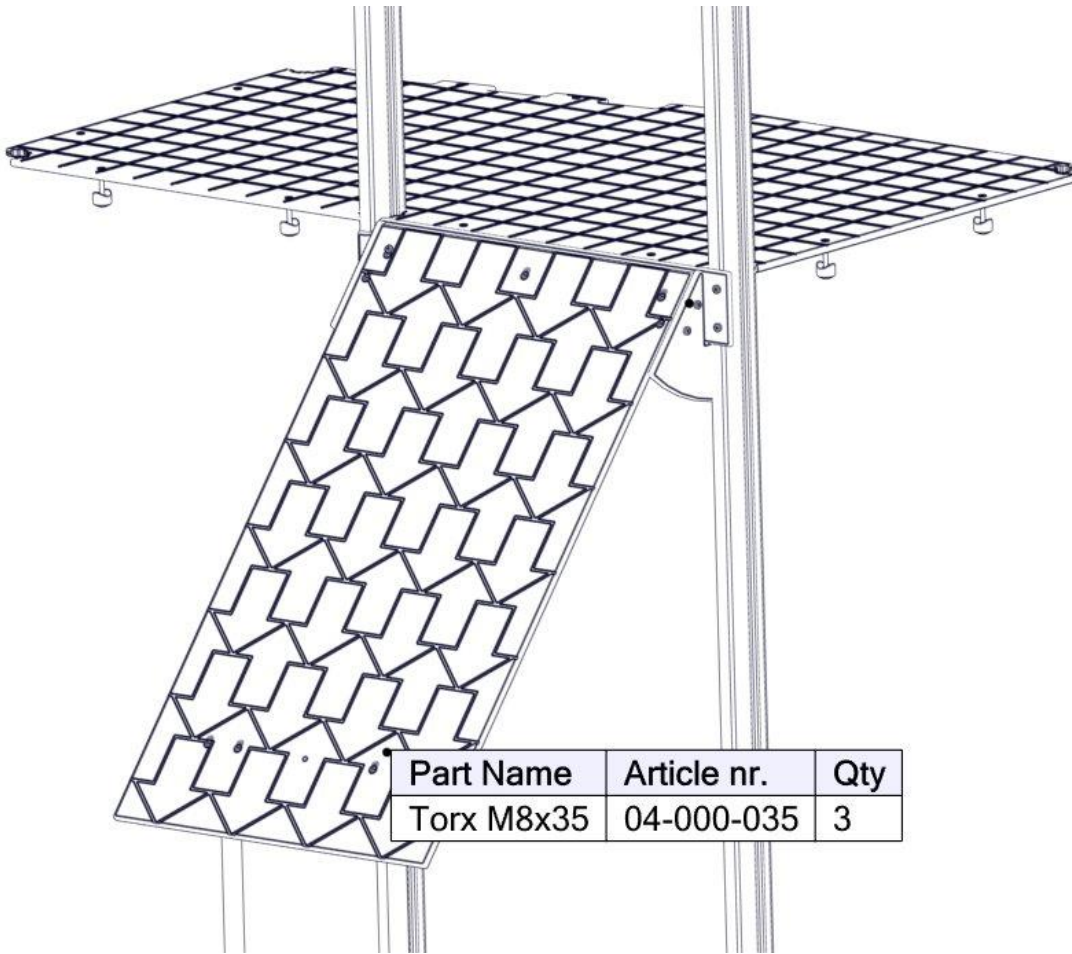

Montering av lekeapparatet / Assembly instructions / Montering av lekredskapet