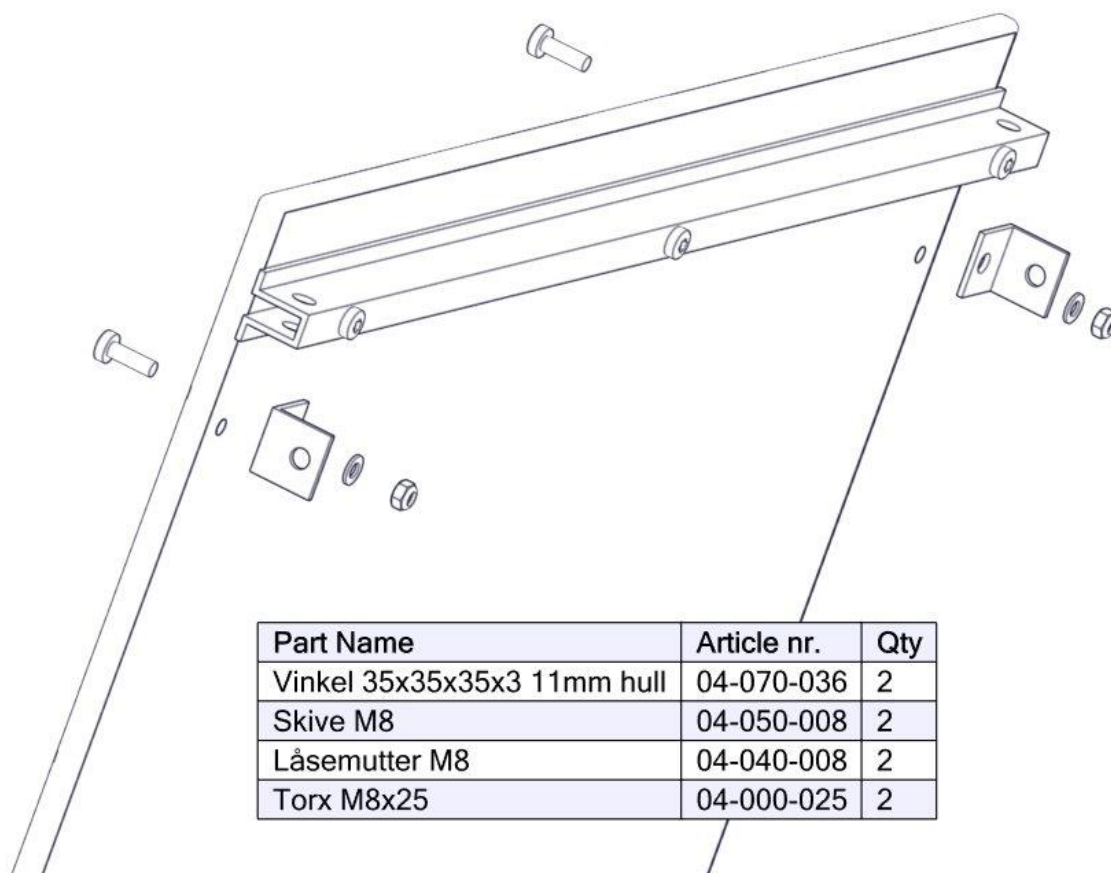

Part Name	Article nr.	Qty
Vinkel 35x35x35x3 11mm hull	04-070-036	2
Skive M8	04-050-008	2
Låsemutter M8	04-040-008	2
Torx M8x25	04-000-025	2