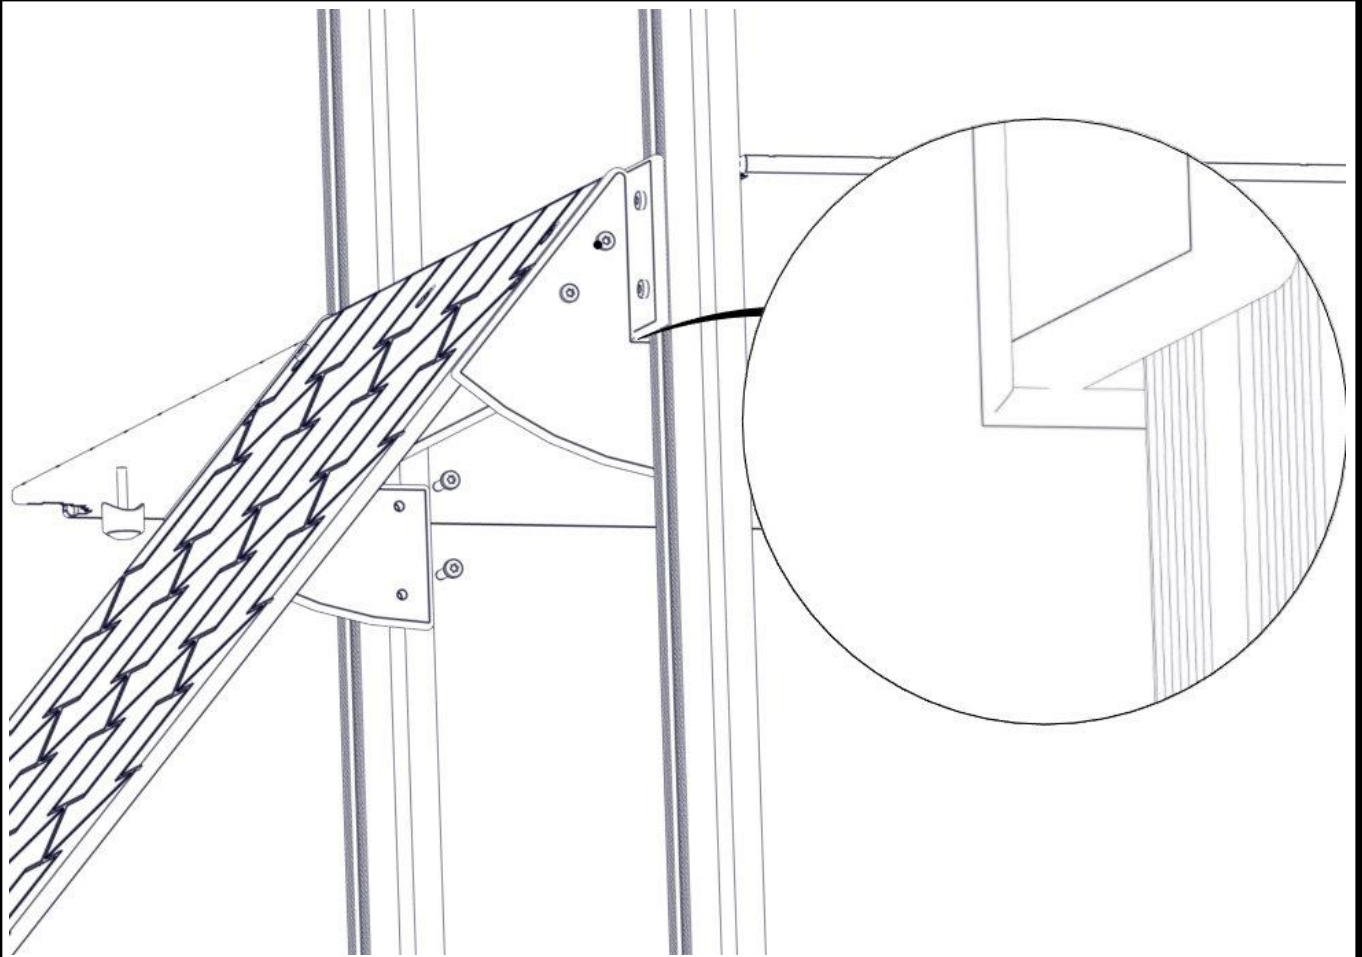

Montering av lekeapparatet / Assembly instructions / Montering av lekredskapet