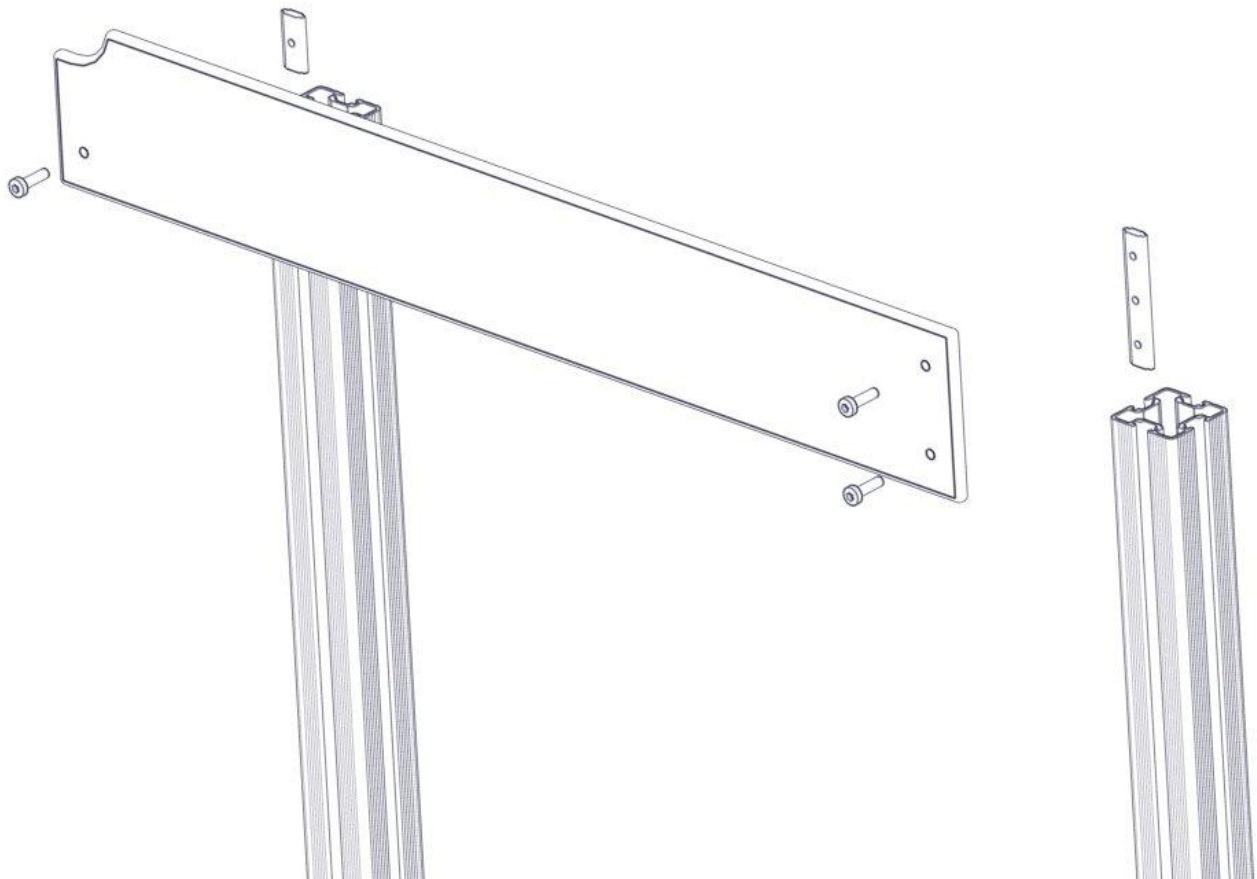

N**Monteringsanvisning****EN****Assembly Instructions****S****Monteringsanvisning**

Produkt nr. / Product no. / Produkt nr.

07-303-131K**Grotto**

Ord. nr. _____

Dato. _____

Sign. _____

**søve**

Søve AS
Grønnvoldveien 290
3830 Ulefoss - Norway
Tlf: +47 35 94 65 65
www.sove.no

**søve**

Søve AB
EA Rosengrensgatan 32
421 31 Västra Frölunda
Phone: +46 (0)31 773 97 00
www.sove.se

Boltepakker for / Boltpackage for / Bultpaket för

Sign. _____

KubHus sprosse 12mm 07-303-131K	Navn	Artnr/ dimensjon	Ant	Lev
	KubHus sprosse 12mm Grotto	07-303-131	1	
	Brikke 50 1xM8 Brikke 120 3xM8	04-060-050 04-060-120	1 1	
	Torx M8x30	04-000-030	3	

Montering av lekeapparatet / Assembly instructions / Montering av lekredskapet

Boltepakker for / Boltpackage for / Bultpaket för

Sign. _____

KubHus sprosse 12mm 07-303-131K	Navn	Artnr/ dimensjon	Ant	Lev
	KubHus sprosse 12mm Grotto	07-303-131	1	
	Brikke 50 1xM8 Brikke 120 3xM8	04-060-050 04-060-120	1 1	
	Torx M8x30	04-000-030	3	