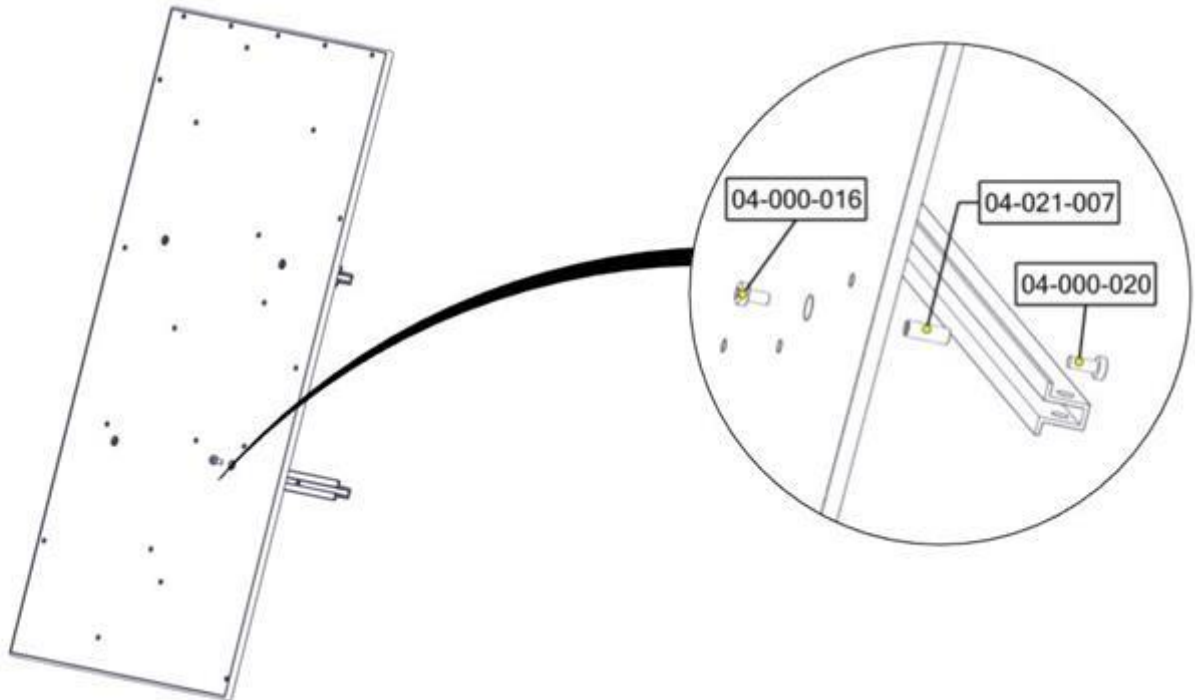

Montering av lekeapparatet / Assembly instructions / Montering av lekredskapet

Part Name	Article nr.	Qty
Torx M8x16	04-000-016	4
Torx M8x20	04-000-020	4
Hylsegjenge M8 L=30	04-021-007	4

Part Name	Article nr.	Qty
kubHus oppgang plate	07-303-141	1
kubHus oppgang SFA5104 L=742	07-303-143	2