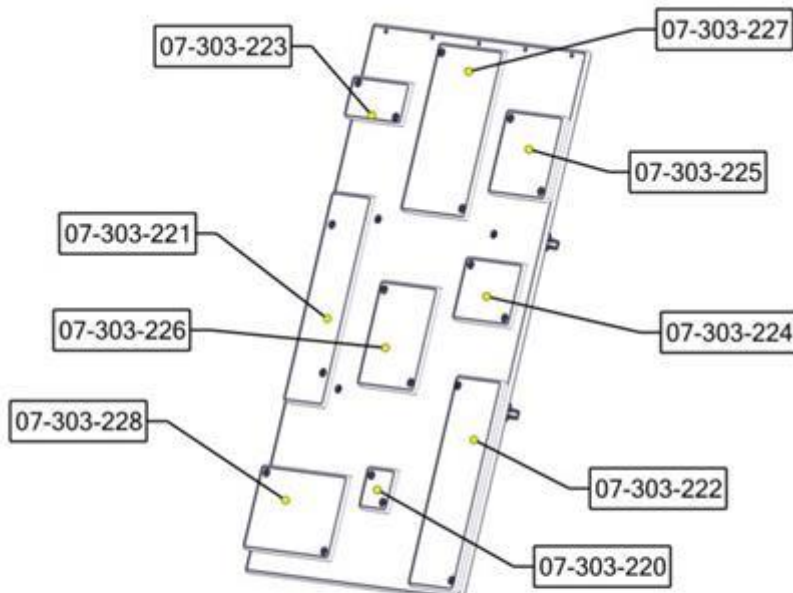

Part Name	Article nr.	Qty
Torx M8x30	04-000-030	18
Møbelknapp M8x11	04-030-011	18
KubHus Kloss 1 100x100	07-303-220	2
KubHus Kloss 1 140x500	07-303-221	2
KubHus Kloss 1 160x500	07-303-222	2
KubHus Kloss 1 200x100	07-303-223	2
KubHus Kloss 200x150	07-303-224	2

Part Name	Article nr.	Qty
KubHus Kloss 200x200	07-303-225	2
KubHus Kloss 200x250	07-303-226	2
KubHus Kloss 225x400	07-303-227	2
KubHus Kloss 300x200	07-303-228	1
KubHus Kloss 300x200	07-303-228	1