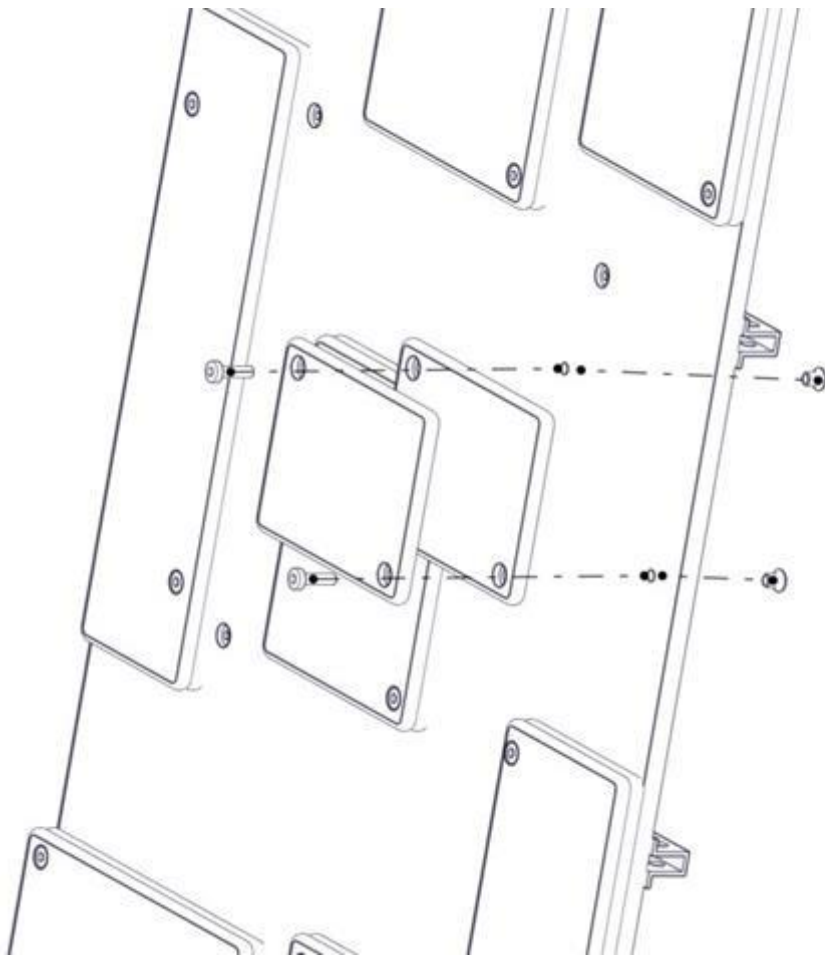

Montering av lekeapparatet / Assembly instructions / Montering av lekredskapet

Part Name	Article nr.	Qty
Torx M8x12	04-000-012	5
Møbelknapp M8x11	04-030-011	5
kubHus oppgang hengsel L=742	07-303-142	1