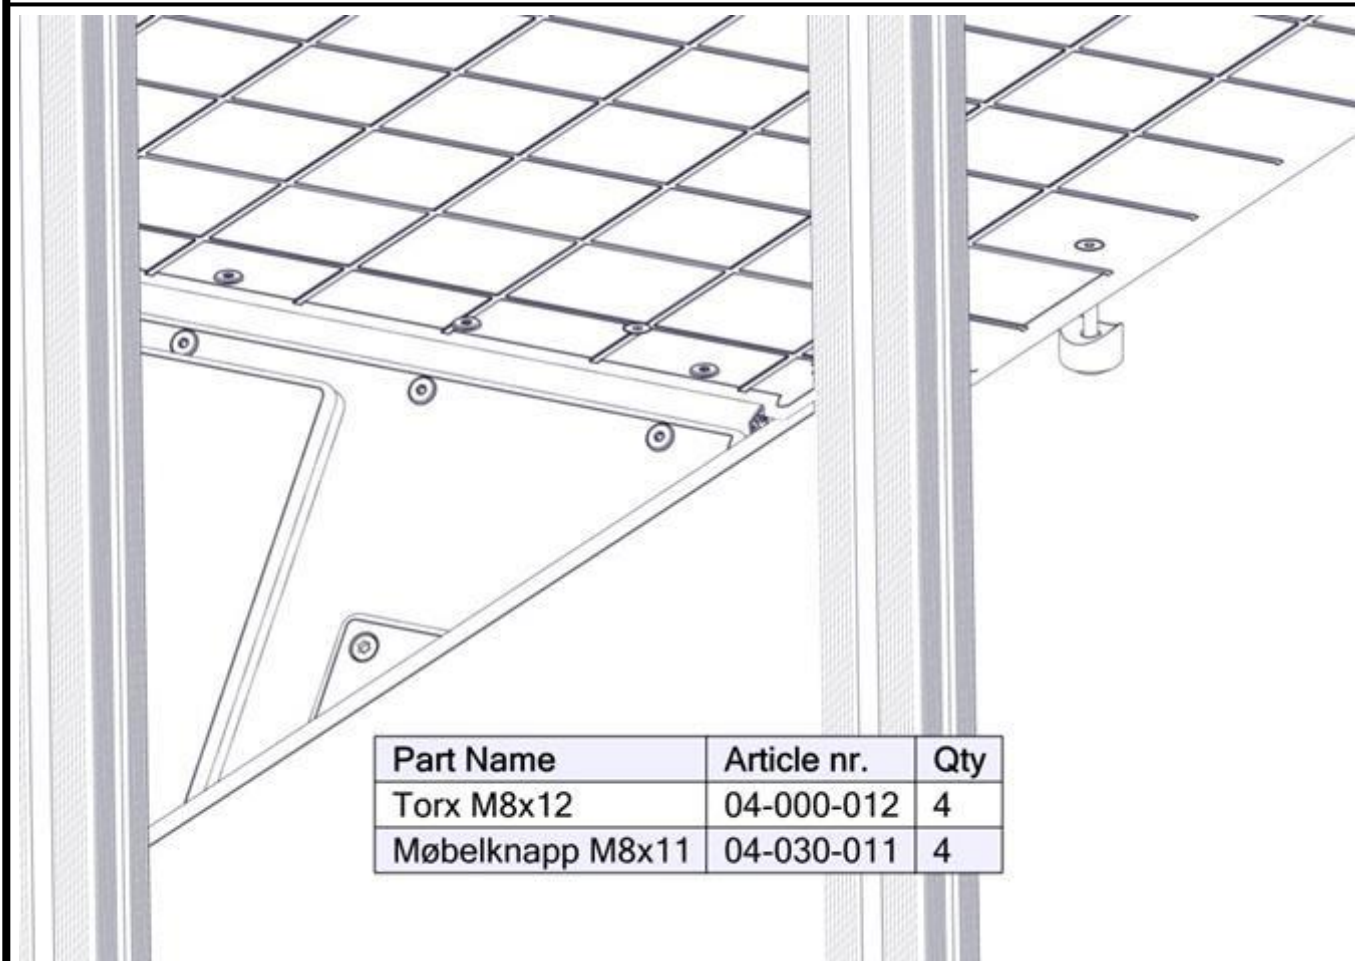

Montering av lekeapparatet / Assembly instructions / Montering av lekredskapet