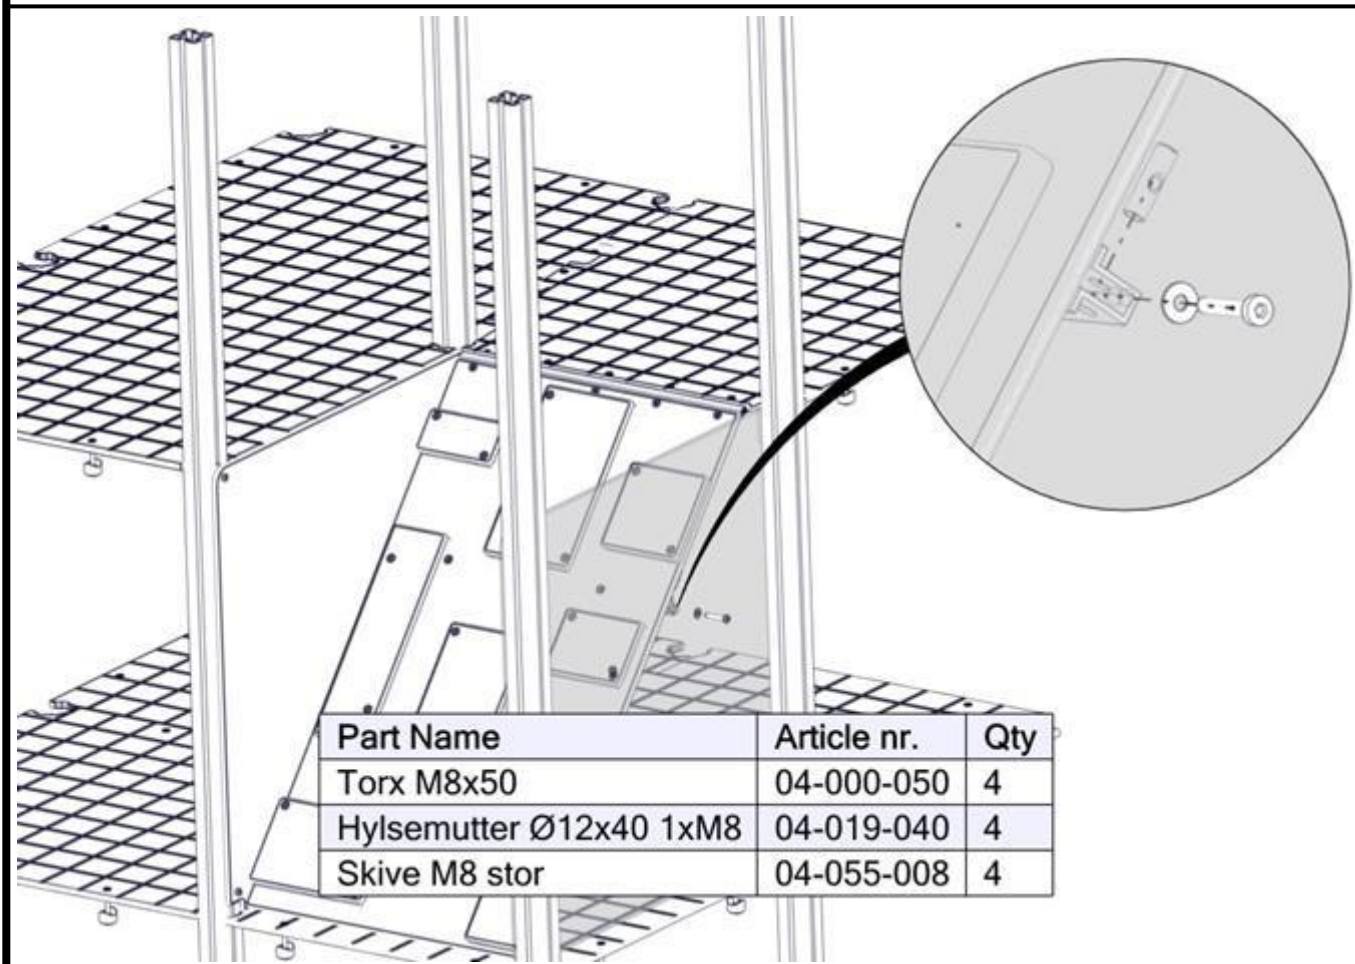

Montering av lekeapparatet / Assembly instructions / Montering av lekredskapet