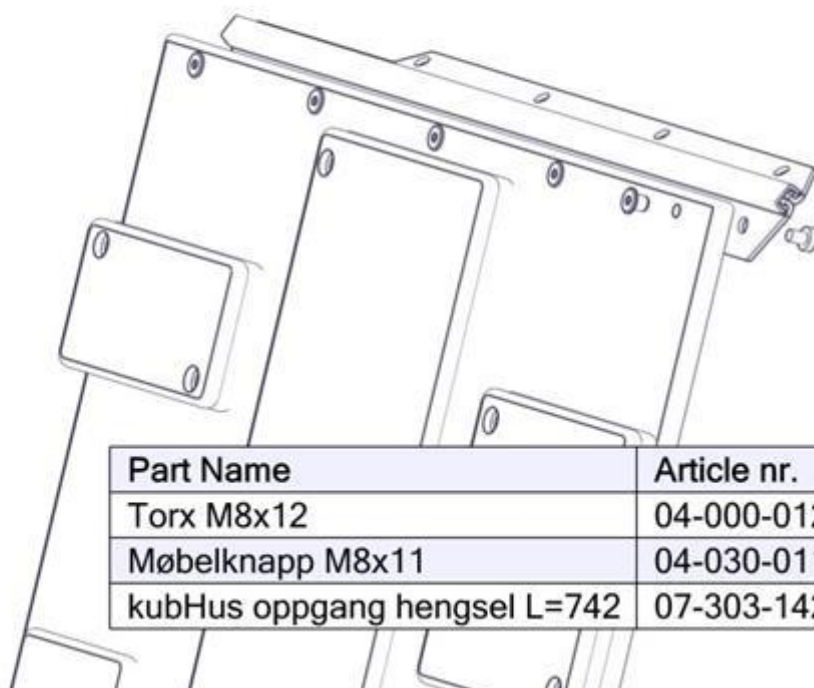

Montering av lekeapparatet / Assembly instructions / Montering av lekredskapet

Part Name	Article nr.	Qty
Torx M8x12	04-000-012	5
Møbelknapp M8x11	04-030-011	5
kubHus oppgang hengsel L=742	07-303-142	1