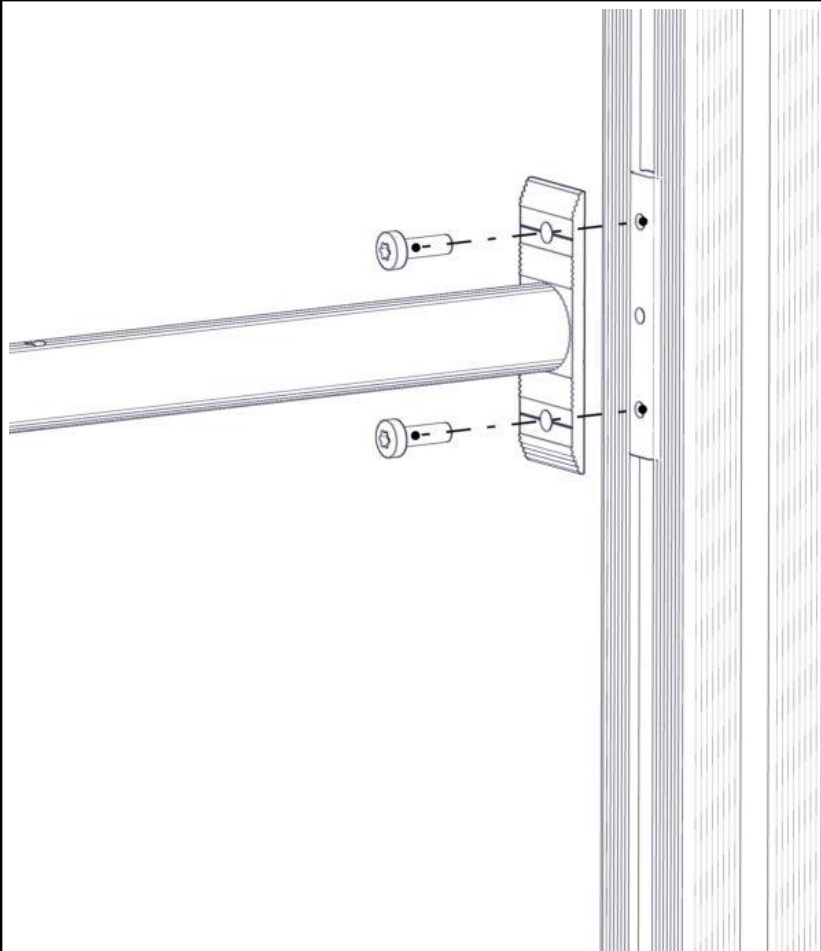

**Boltepakker for / Boltpackage for / Bultpaket för**

Sign. \_\_\_\_\_

Sperrerør L=1024 2 H cc500 07-303-150K	Navn	Artnr/ dimensjon	Ant	Lev
	Sperrerør L=1024 2Hull cc500 Sort	07-303-150	1	
	Brikke 120 3xM8 Brikke montert hos Søve	04-060-120	0	
	Torx M8x25	04-000-025	4	

**Montering av lekeapparatet / Assembly instructions / Montering av lekredskapet**

Se på hovedmontering for posisjon  
Look at main assembly for position  
Titta på hovudmontering för position

Part Name	Article nr.	Qty
KubHus Sperrørør L=1024 2hull cc500	07-303-150	1
Torx M8x25	04-000-025	4