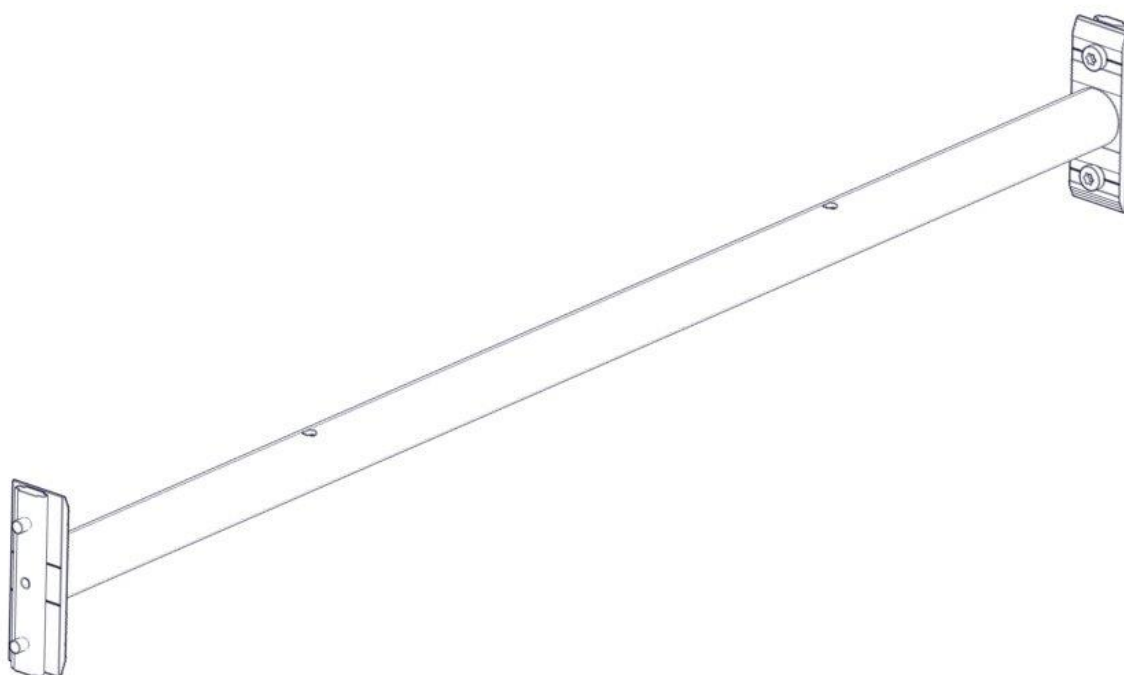

**N****Monteringsanvisning****EN****Assembly Instructions****S****Monteringsanvisning**

Produkt nr. / Product no. / Produkt nr.

**07-303-150K****Sort**

Ord. nr. \_\_\_\_\_

Dato. \_\_\_\_\_

Sign. \_\_\_\_\_

**Boltepakker for / Boltpackage for / Bultpaket för**

Sign. \_\_\_\_\_

Sperrerør L=1024 2 H cc500 07-303-150K	Navn	Artnr/ dimensjon	Ant	Lev
	Sperrerør L=1024 2Hull cc500 Sort	07-303-150	1	
	Brikke 120 3xM8 Brikke montert hos Søve	04-060-120	0	
	Torx M8x25	04-000-025	4	

**Montering av lekeapparatet / Assembly instructions / Montering av lekredskapet**

Se på hovedmontering for posisjon  
Look at main assembly for position  
Titta på hovudmontering för position

Part Name	Article nr.	Qty
KubHus Sperrørør L=1024 2hull cc500	07-303-150	1
Torx M8x25	04-000-025	4