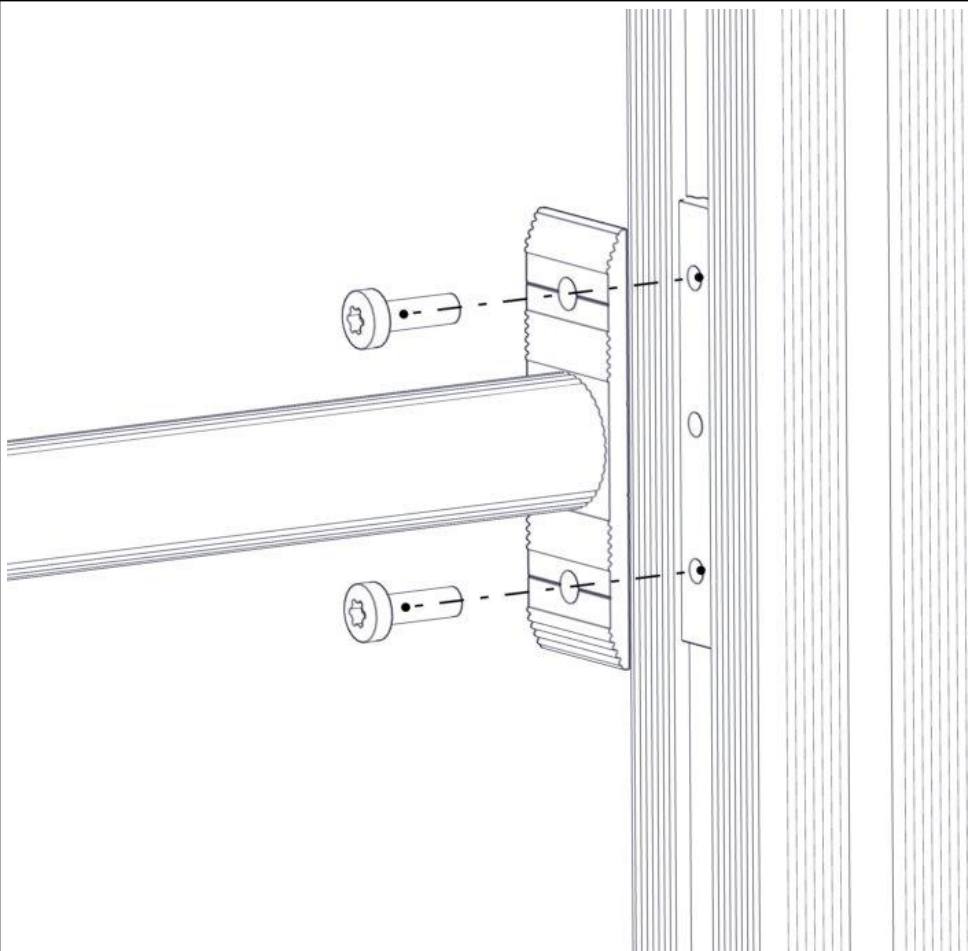

**Boltepakker for / Boltpackage for / Bultpaket för**

Sign. \_\_\_\_\_

Sperrerør L=766 2 H cc500 07-303-151K	Navn	Artnr/ dimensjon	Ant	Lev
	Sperrerør L=766 2Hull cc500 Sort	07-303-151	1	
	Brikke 120 3xM8 Brikke montert hos Søve	04-060-120	0	
	Torx M8x25	04-000-025	4	

**Montering av lekeapparatet / Assembly instructions / Montering av lekredskapet**

Se på hovedmontering for posisjon  
Look at main assembly for position  
Titta på hovudmontering för position

Part Name	Article nr.	Qty
KubHus Sperrerør L=766 2hull cc500	07-303-151	1
Torx M8x25	04-000-025	4