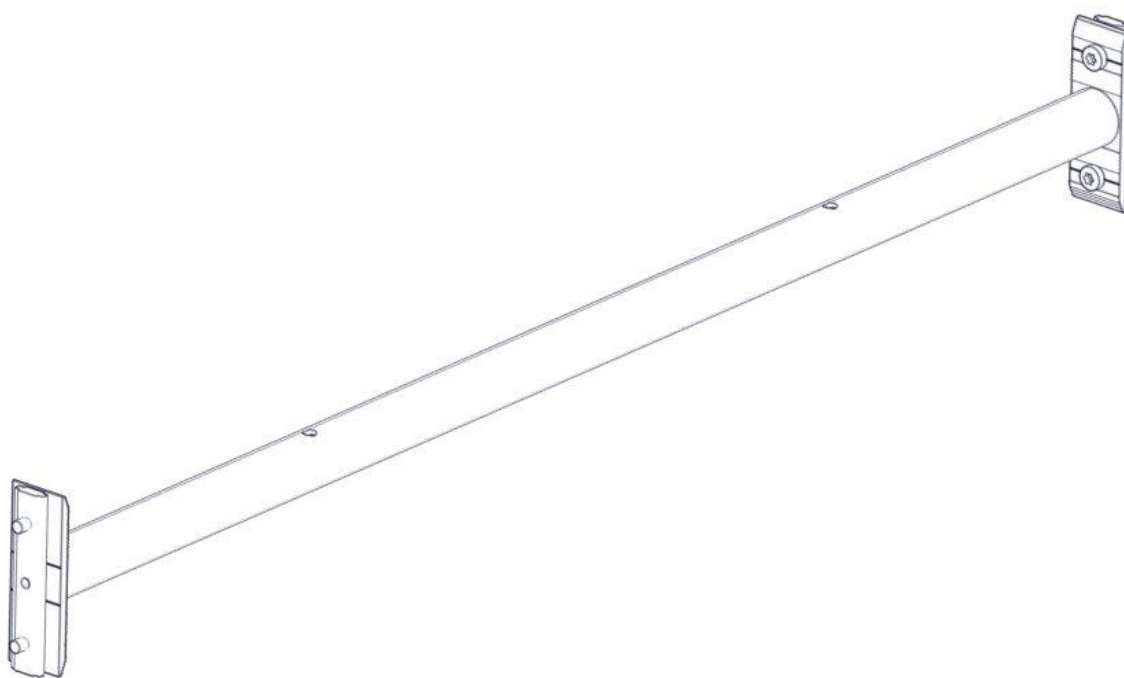

N

Monteringsanvisning

EN

Assembly Instructions

S

Monteringsanvisning

Produkt nr. / Product no. / Produkt nr.

07-303-151K

Sort

Ord. nr. _____

Dato. _____

Sign. _____

søve

Søve AS
Grønnvoldveien 290
3830 Ulefoss - Norway
Tlf: +47 35 94 65 65
www.sove.no

søve

Søve AB
EA Rosengrensgatan 32
421 31 Västra Frölunda
Phone: +46 (0)31 773 97 00
www.sove.se