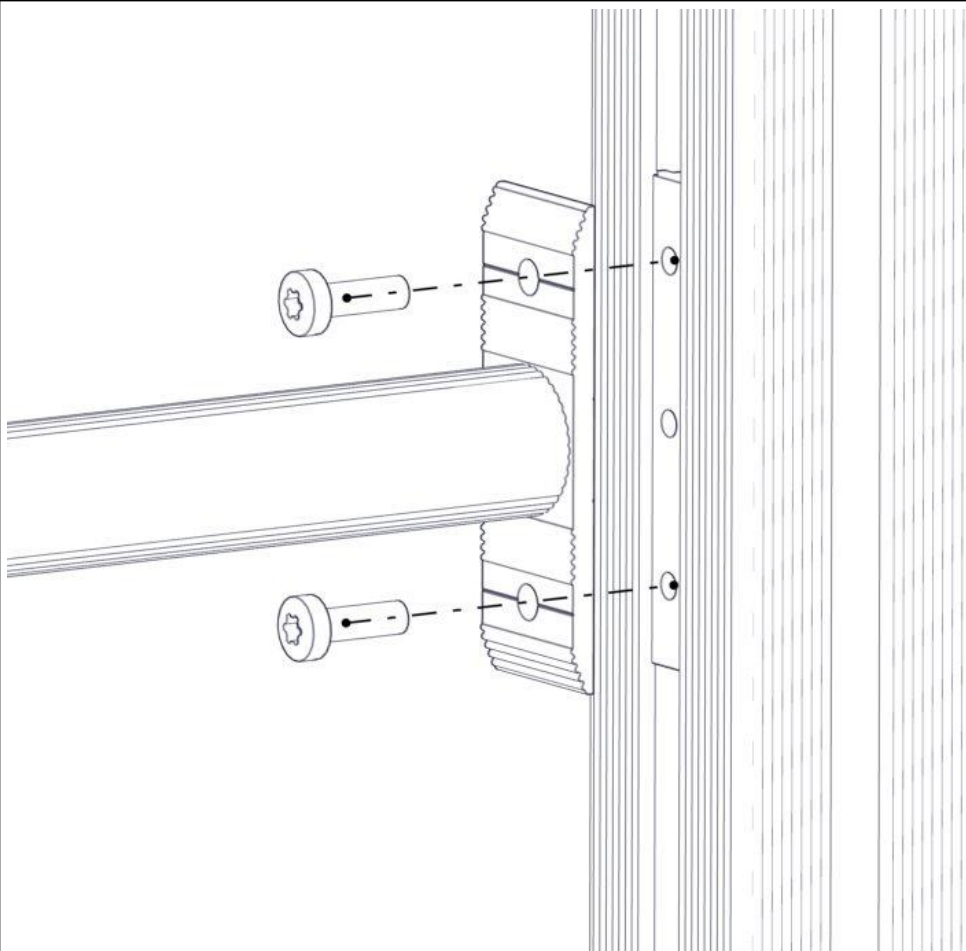

**Boltepakker for / Boltpackage for / Bultpaket för**

Sign. \_\_\_\_\_

Sperrerør L=860 2 H cc500 07-303-152K	Navn	Artnr/ dimensjon	Ant	Lev
	Sperrerør L=860 2Hull cc500 Sort	07-303-152	1	
	Brikke 120 3xM8 Montert hos Søve	04-060-120	0	
	Torx M8x25	04-000-025	4	

**Montering av lekeapparatet / Assembly instructions / Montering av lekredskapet**

Se på hovedmontering for posisjon  
Look at main assembly for position  
Titta på hovudmontering för position

Part Name	Article nr.	Qty
KubHus Sperrerør L=860 2hull cc500	07-303-152	1
Torx M8x25	04-000-025	4