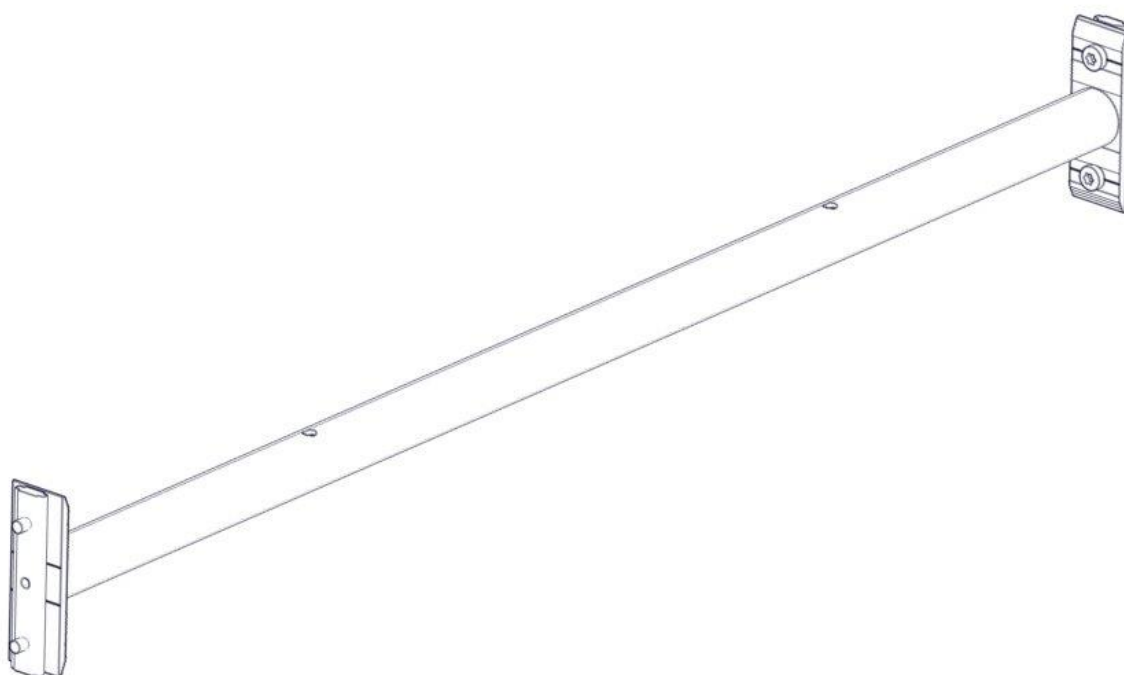

N

Monteringsanvisning

EN

Assembly Instructions

S

Monteringsanvisning

Produkt nr. / Product no. / Produkt nr.

07-303-152K

Sort

Ord. nr. _____

Dato. _____

Sign. _____

sove

Søve AS
Grønnvoldveien 290
3830 Ulefoss - Norway
Tlf: +47 35 94 65 65
www.sove.no

sove

Søve AB
EA Rosengrensgatan 32
421 31 Västra Frölunda
Phone: +46 (0)31 773 97 00
www.sove.se