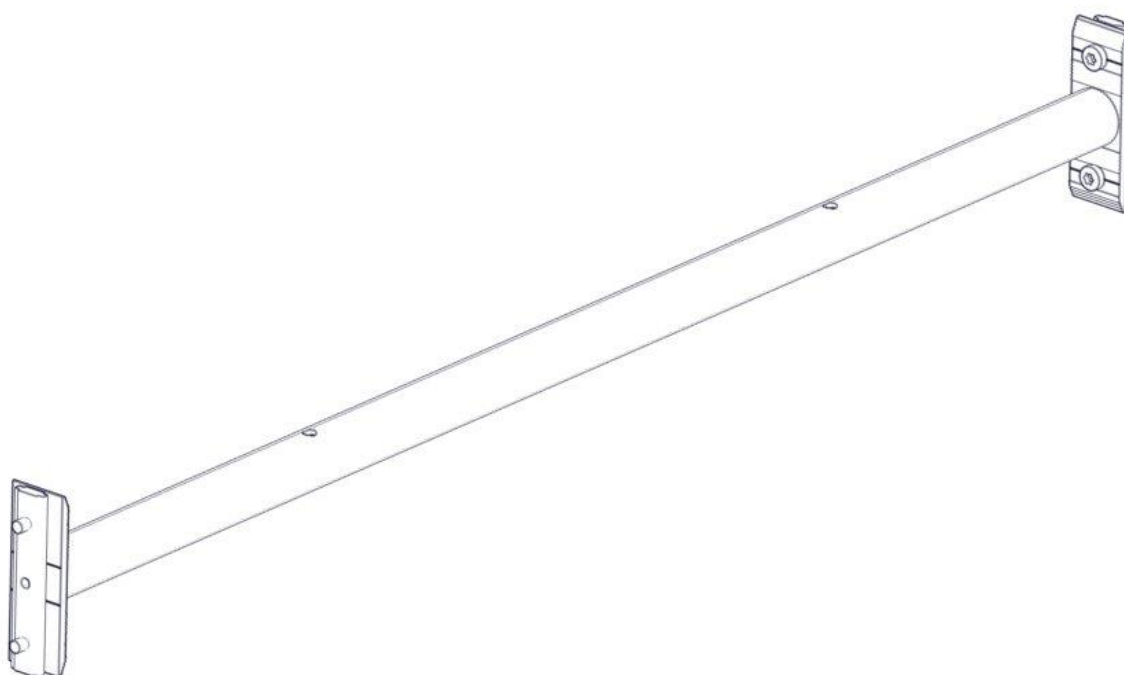

N**Monteringsanvisning****EN****Assembly Instructions****S****Monteringsanvisning**

Produkt nr. / Product no. / Produkt nr.

07-303-153K**Sort**

Ord. nr. _____

Dato. _____

Sign. _____

**søve**

Søve AS
Grønnvoldveien 290
3830 Ulefoss - Norway
Tlf: +47 35 94 65 65
www.sove.no

**søve**

Søve AB
EA Rosengrensgatan 32
421 31 Västra Frölunda
Phone: +46 (0)31 773 97 00
www.sove.se

Boltepakker for / Boltpackage for / Bultpaket för

Sign. _____

Sperrerør L=930 2 H cc500 07-303-153K	Navn	Artnr/ dimensjon	Ant	Lev
	Sperrerør L=930 2Hull cc500 Sort	07-303-153	1	
	Brikke 120 3xM8 Brikke montert hos Søve	04-060-120	0	
	Torx M8x25	04-000-025	4	

Montering av lekeapparatet / Assembly instructions / Montering av lekredskapet

Se på hovedmontering for posisjon
Look at main assembly for position
Titta på hovudmontering för position

Part Name	Article nr.	Qty
KubHus Sperrerør L=930 2hull cc500	07-303-153	1
Torx M8x25	04-000-025	4

Boltepakker for / Boltpackage for / Bultpaket för

Sign. _____

Sperrerør L=930 2 H cc500 07-303-153K	Navn	Artnr/ dimensjon	Ant	Lev
	Sperrerør L=930 2Hull cc500 Sort	07-303-153	1	
	Brikke 120 3xM8 Brikke montert hos Søve	04-060-120	0	
	Torx M8x25	04-000-025	4	