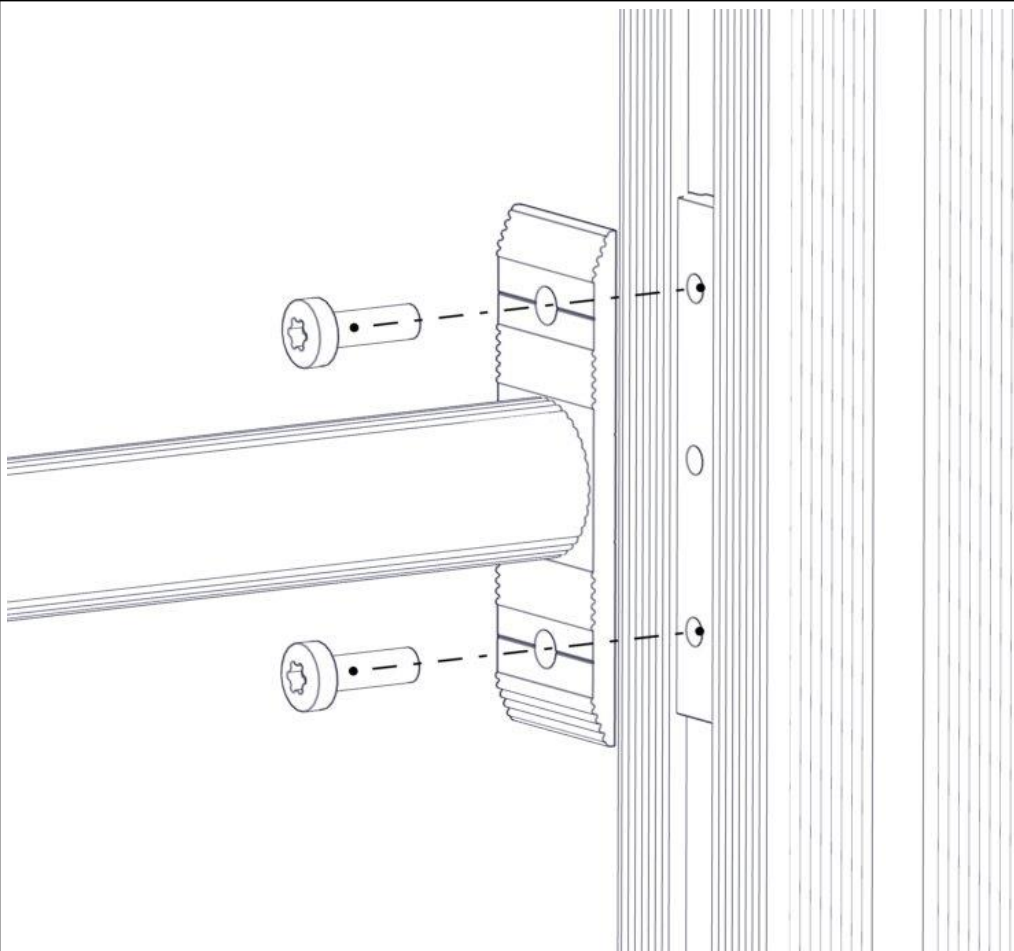

**søve**

Søve AB
EA Rosengrensgatan 32
421 31 Västra Frölunda
Phone: +46 (0)31 773 97 00
www.sove.se

Boltepakker for / Boltpackage for / Bultpaket för

Sign. _____

Sperrerør L=895 2 H cc500 07-303-154K	Navn	Artnr/ dimensjon	Ant	Lev
	Sperrerør L=895 2Hull cc500 Sort	07-303-154	1	
	Brikke 120 3xM8 Brikke montert hos Søve	04-060-120	0	
	Torx M8x25	04-000-025	4	

Montering av lekeapparatet / Assembly instructions / Montering av lekredskapet

Se på hovedmontering for posisjon
Look at main assembly for position
Titta på hovudmontering för position

Part Name	Article nr.	Qty
KubHus Sperrerør L=895 2hull cc500	07-303-154	1
Torx M8x25	04-000-025	4