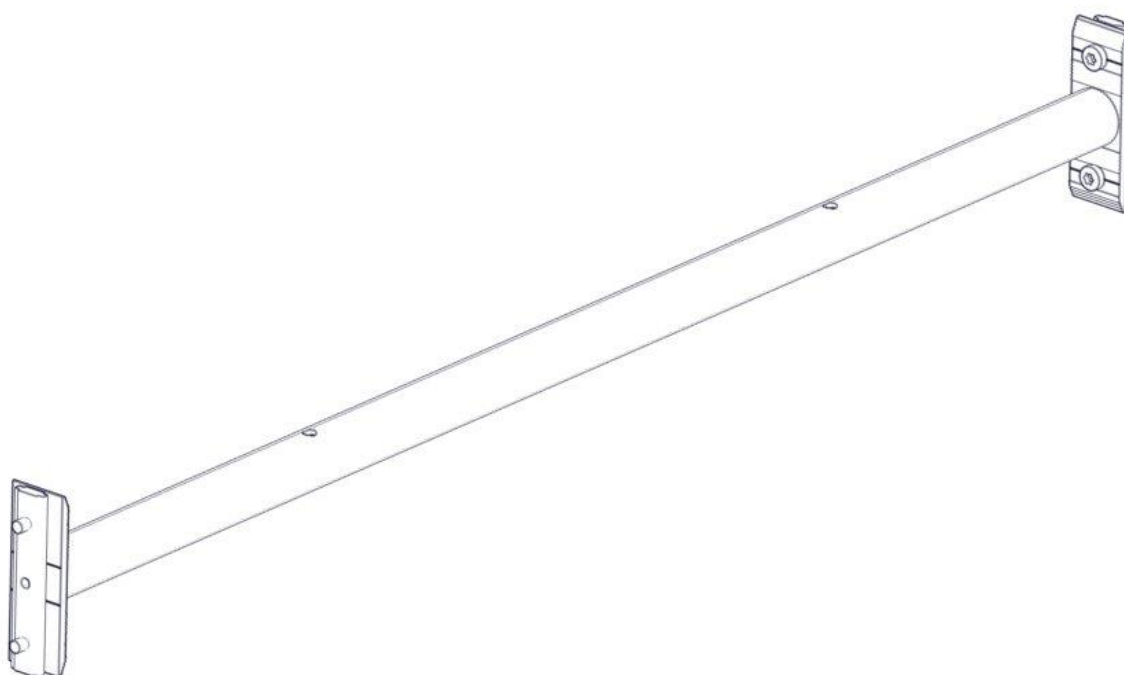

N**Monteringsanvisning****EN****Assembly Instructions****S****Monteringsanvisning**

Produkt nr. / Product no. / Produkt nr.

07-303-154K**Sort**

Ord. nr. _____

Dato. _____

Sign. _____

**søve**

Søve AS
Grønnvoldveien 290
3830 Ulefoss - Norway
Tlf: +47 35 94 65 65
www.sove.no

**søve**

Søve AB
EA Rosengrensgatan 32
421 31 Västra Frölunda
Phone: +46 (0)31 773 97 00
www.sove.se

Boltepakker for / Boltpackage for / Bultpaket för

Sign. _____

Sperrerør L=895 2 H cc500 07-303-154K	Navn	Artnr/ dimensjon	Ant	Lev
	Sperrerør L=895 2Hull cc500 Sort	07-303-154	1	
	Brikke 120 3xM8 Brikke montert hos Søve	04-060-120	0	
	Torx M8x25	04-000-025	4	

Montering av lekeapparatet / Assembly instructions / Montering av lekredskapet

Se på hovedmontering for posisjon
Look at main assembly for position
Titta på hovudmontering för position

Part Name	Article nr.	Qty
KubHus Sperrerør L=895 2hull cc500	07-303-154	1
Torx M8x25	04-000-025	4

Boltepakker for / Boltpackage for / Bultpaket för

Sign. _____

Sperrerør L=895 2 H cc500 07-303-154K	Navn	Artnr/ dimensjon	Ant	Lev
	Sperrerør L=895 2Hull cc500 Sort	07-303-154	1	
	Brikke 120 3xM8 Brikke montert hos Søve	04-060-120	0	
	Torx M8x25	04-000-025	4	