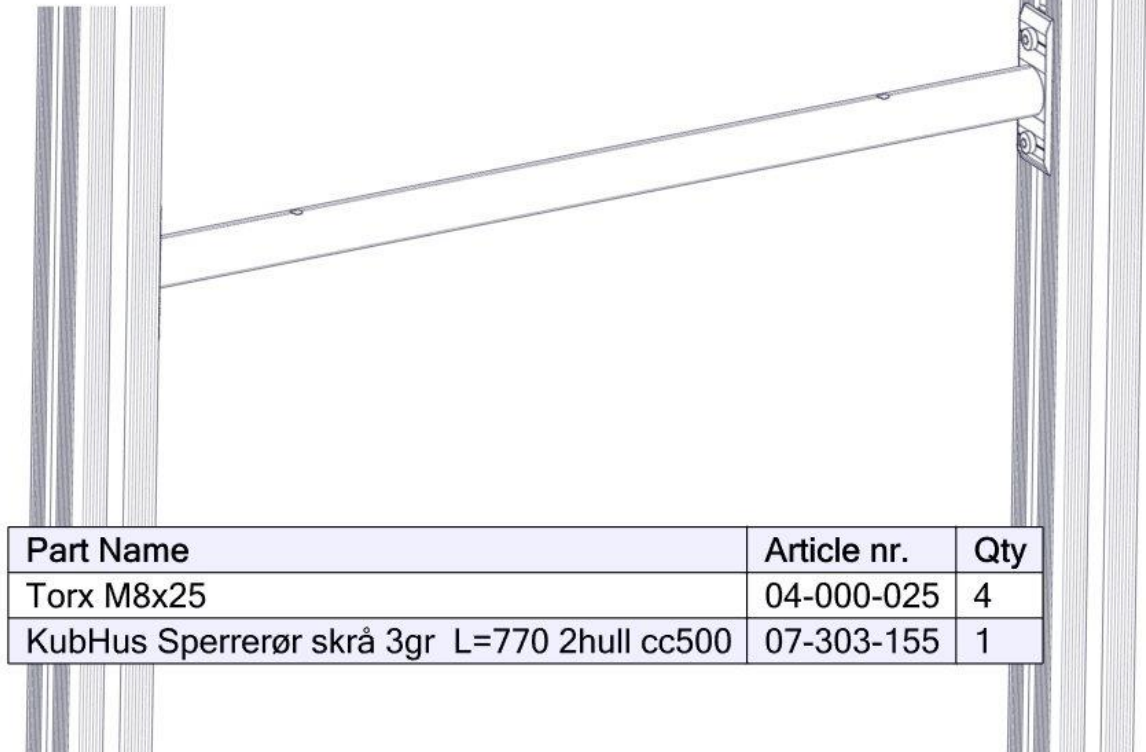

**søve**

Søve AB
EA Rosengrensgatan 32
421 31 Västra Frölunda
Phone: +46 (0)31 773 97 00
www.sove.se

Boltepakker for / Boltpackage for / Bultpaket för

Sign. _____

Sperrerør L=770 2 H cc500 07-303-155K	Navn	Artnr/ dimensjon	Ant	Lev
	Sperrerør L=770 3gr skrå 2Hull cc500 Sort	07-303-155	1	
	Brikke 120 3xM8 Brikke montert hos Søve	04-060-120	0	
	Torx M8x25	04-000-025	4	

Montering av lekeapparatet / Assembly instructions / Montering av lekredskapet

Se på hovedmontering for posisjon
Look at main assembly for position
Titta på hovudmontering för position

Part Name	Article nr.	Qty
Torx M8x25	04-000-025	4
KubHus Sperrerør skrå 3gr L=770 2hull cc500	07-303-155	1