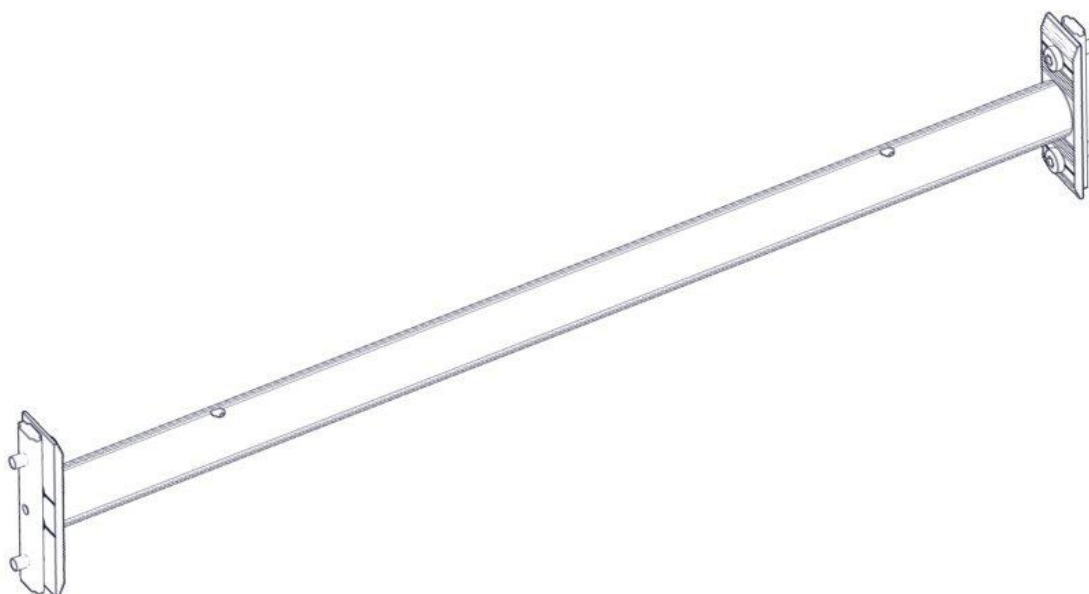

N**Monteringsanvisning****EN****Assembly Instructions****S****Monteringsanvisning**

Produkt nr. / Product no. / Produkt nr.

07-303-155K**Sort**

Ord. nr. _____

Dato. _____

Sign. _____

**søve**

Søve AS
Grønnvoldveien 290
3830 Ulefoss - Norway
Tlf: +47 35 94 65 65
www.sove.no

**søve**

Søve AB
EA Rosengrensgatan 32
421 31 Västra Frölunda
Phone: +46 (0)31 773 97 00
www.sove.se

Boltepakker for / Boltpackage for / Bultpaket för

Sign. _____

Sperrerør L=770 2 H cc500 07-303-155K	Navn	Artnr/ dimensjon	Ant	Lev
	Sperrerør L=770 3gr skrå 2Hull cc500 Sort	07-303-155	1	
	Brikke 120 3xM8 Brikke montert hos Søve	04-060-120	0	
	Torx M8x25	04-000-025	4	

Montering av lekeapparatet / Assembly instructions / Montering av lekredskapet

Se på hovedmontering for posisjon
Look at main assembly for position
Titta på hovudmontering för position

Part Name	Article nr.	Qty
Torx M8x25	04-000-025	4
KubHus Sperrerør skrå 3gr L=770 2hull cc500	07-303-155	1

Boltepakker for / Boltpackage for / Bultpaket för

Sign. _____

Sperrerør L=770 2 H cc500 07-303-155K	Navn	Artnr/ dimensjon	Ant	Lev
	Sperrerør L=770 3gr skrå 2Hull cc500 Sort	07-303-155	1	
	Brikke 120 3xM8 Brikke montert hos Søve	04-060-120	0	
	Torx M8x25	04-000-025	4	