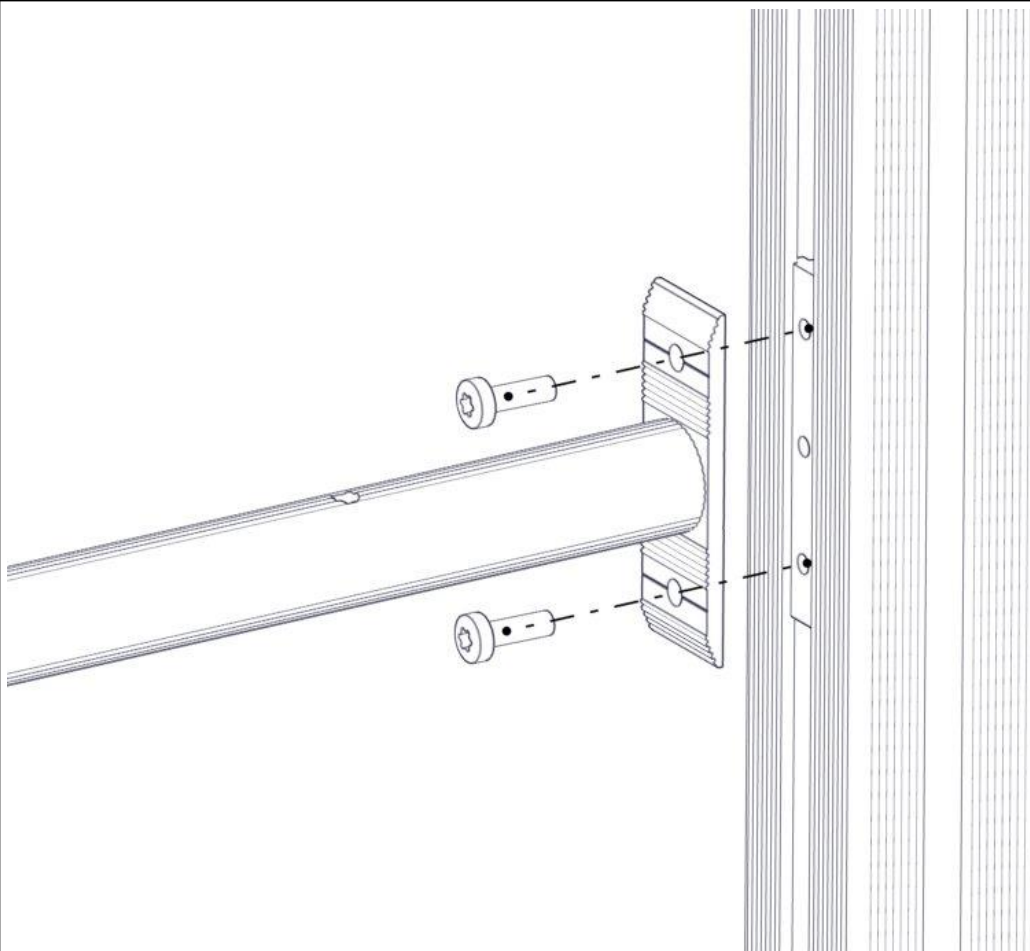

**søve**

Søve AB
EA Rosengrensgatan 32
421 31 Västra Frölunda
Phone: +46 (0)31 773 97 00
www.sove.se

Boltepakker for / Boltpackage for / Bultpaket för

Sign. _____

Sperrerør L=770 2 H cc500 07-303-155K	Navn	Artnr/ dimensjon	Ant	Lev
	Sperrerør L=770 3gr skrå 2Hull cc500 Sort	07-303-155	1	
	Brikke 120 3xM8 Brikke montert hos Søve	04-060-120	0	
	Torx M8x25	04-000-025	4	

Montering av lekeapparatet / Assembly instructions / Montering av lekredskapet

Se på hovedmontering for posisjon
Look at main assembly for position
Titta på hovudmontering för position

Part Name	Article nr.	Qty
Torx M8x25	04-000-025	4
KubHus Sperrerør skrå 3gr L=770 2hull cc500	07-303-155	1