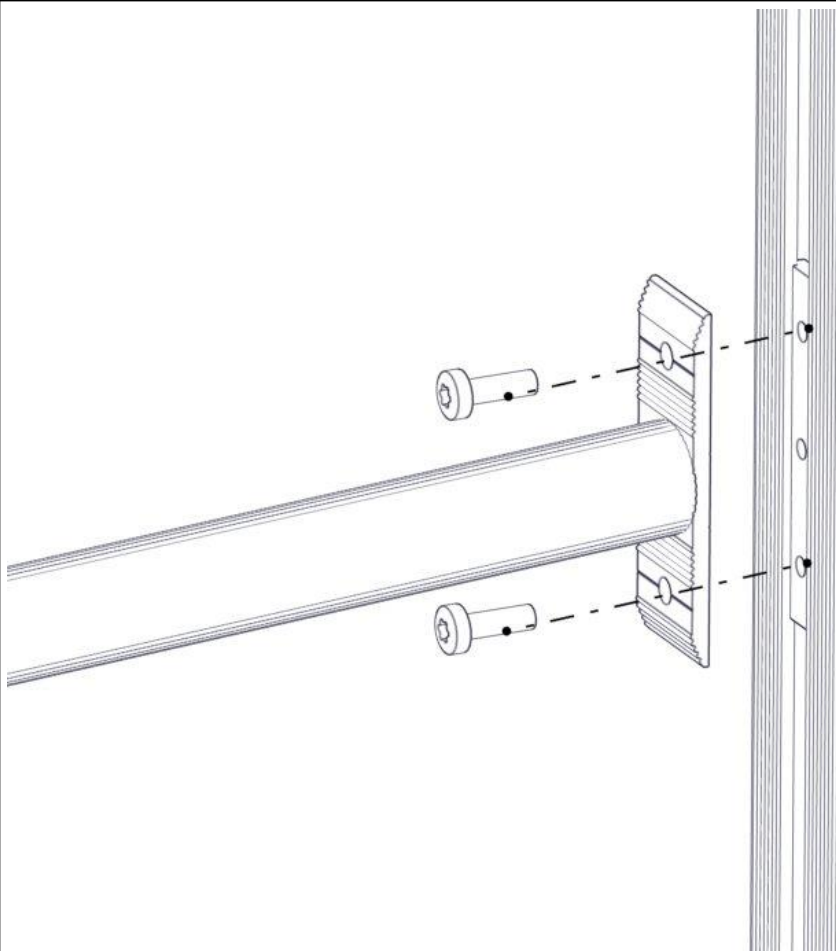

Montering av lekeapparatet / Assembly instructions / Montering av lekredskapet

Se på hovedmontering for posisjon
Look at main assembly for position
Titta på hovudmontering för position

Part Name	Article nr.	Qty
Torx M8x25	04-000-025	4
KubHus Sperrerør skrå 8gr L=947 2 hull cc500	07-303-156	1