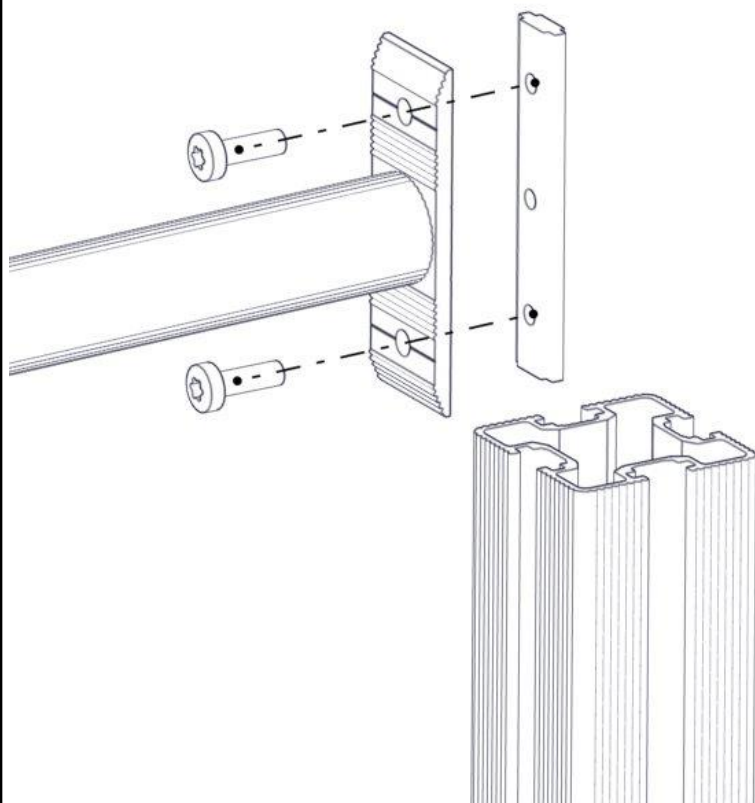

**Boltepakker for / Boltpackage for / Bultpaket för**

Sign. \_\_\_\_\_

Sperrerør L=770 07-303-157K	Navn	Artnr/ dimensjon	Ant	Lev
	Sperrerør L=770 uten hull 3gr skrå Sort	07-303-157	1	
	Brikke 120 3xM8	04-060-120	2	
	Torx M8x25	04-000-025	4	

## Montering av lekeapparatet / Assembly instructions / Montering av lekredskapet

Se på hovedmontering for posisjon  
 Look at main assembly for position  
 Titta på hovudmontering för position

Part Name	Article nr.	Qty
Torx M8x25	04-000-025	4
KubHus Sperrerør skrå 3gr L=770 uten hull	07-303-157	1
Brikke 120 3xM8	04-060-120	2