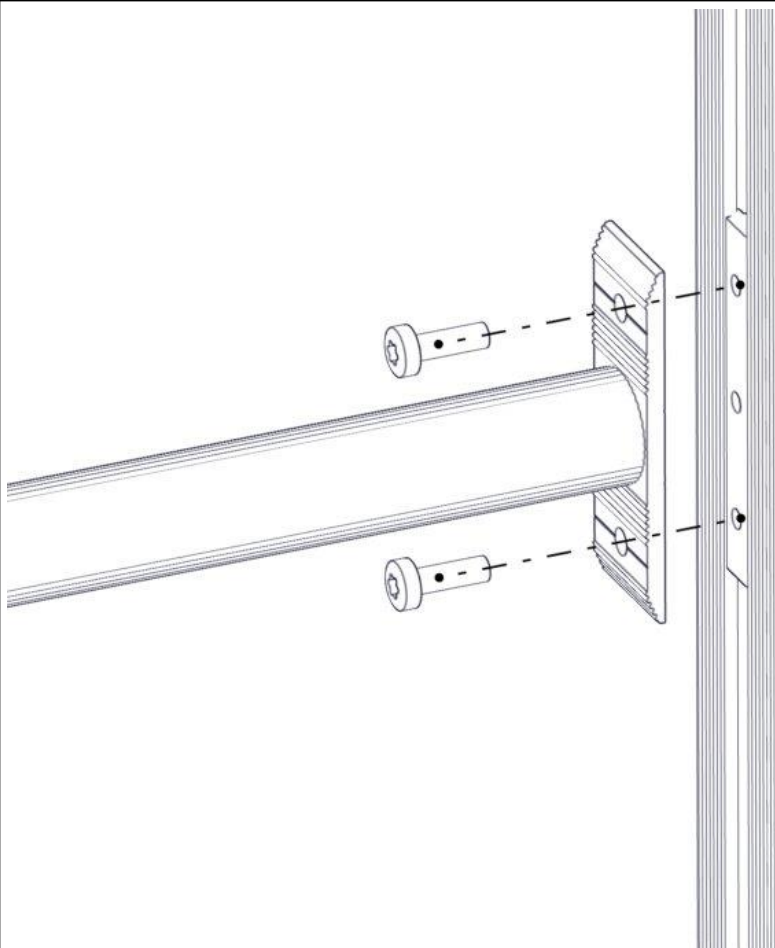

**søve**

Søve AB
EA Rosengrensgatan 32
421 31 Västra Frölunda
Phone: +46 (0)31 773 97 00
www.sove.se

Boltepakker for / Boltpackage for / Bultpaket för

Sign. _____

Sperrerør L=860 07-303-158K	Navn	Artnr/ dimensjon	Ant	Lev
	Sperrerør L=860 uten hull Sort	07-303-158	1	
	Brikke 120 3xM8 Brikke montert hos Søve	04-060-120	0	
	Torx M8x25	04-000-025	4	

Montering av lekeapparatet / Assembly instructions / Montering av lekredskapet

Se på hovedmontering for posisjon
Look at main assembly for position
Titta på hovudmontering för position

Part Name	Article nr.	Qty
Torx M8x25	04-000-025	4
KubHus Sperrerør L= 860 0 hull	07-303-158	1