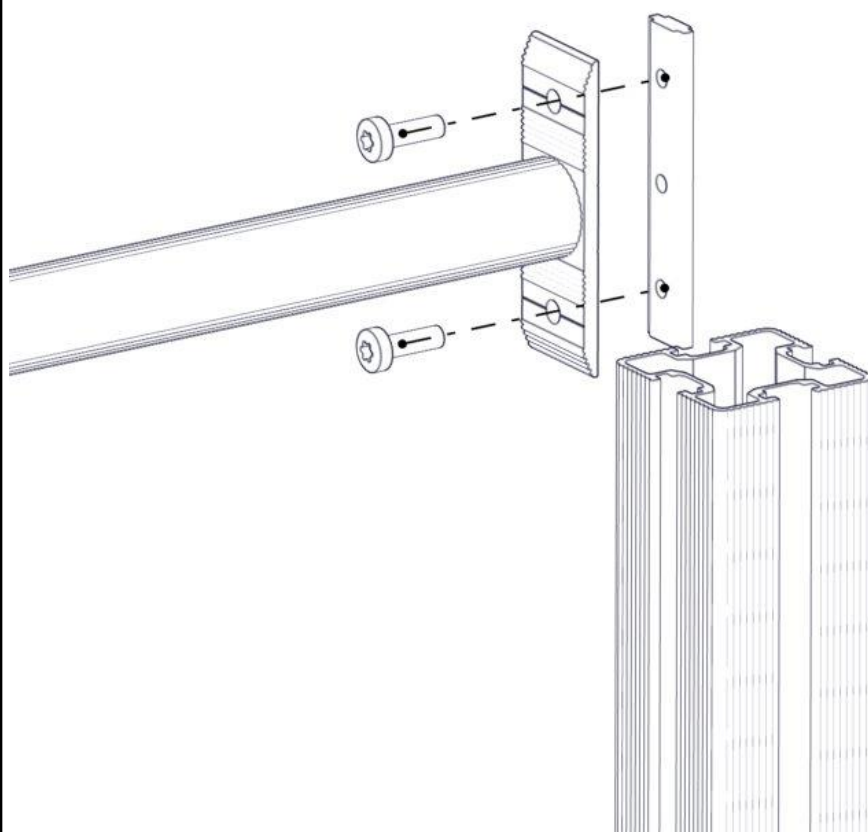

Søve AB
EA Rosengrensgatan 32
421 31 Västra Frölunda
Phone: +46 (0)31 773 97 00
www.sove.se

Boltepakker for / Boltpackage for / Bultpaket för

Sign. _____

Sperrerør L=1024 2 H cc500 07-303-160K	Navn	Artnr/ dimensjon	Ant	Lev
	Sperrerør L=1024 2Hull cc500 Sort	07-303-150	1	
	Brikke 120 3xM8	04-060-120	2	
	Torx M8x25	04-000-025	4	

Montering av lekeapparatet / Assembly instructions / Montering av lekredskapet

Se på hovedmontering for posisjon
 Look at main assembly for position
 Titta på hovudmontering för position

Part Name	Article nr.	Qty
KubHus Sperrerrør L=1024 2hull cc500	07-303-150	1
Torx M8x25	04-000-025	4
Brikke 120 3xM8	04-060-120	2