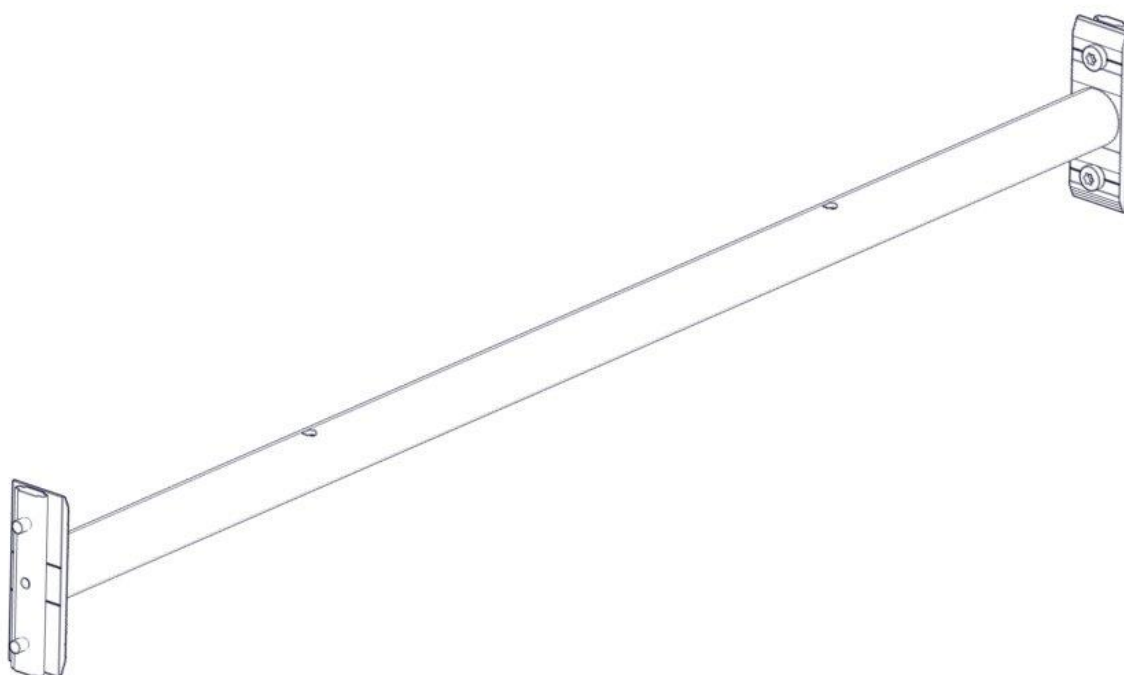

N**Monteringsanvisning****EN****Assembly Instructions****S****Monteringsanvisning**

Produkt nr. / Product no. / Produkt nr.

07-303-160K**Sort**

Ord. nr. _____

Dato. _____

Sign. _____

Søve AS
Grønnvoldveien 290
3830 Ulefoss - Norway
Tlf: +47 35 94 65 65
www.sove.no

Søve AB
EA Rosengrensgatan 32
421 31 Västra Frölunda
Phone: +46 (0)31 773 97 00
www.sove.se

Boltepakker for / Boltpackage for / Bultpaket för

Sign. _____

Sperrerør L=1024 2 H cc500 07-303-160K	Navn	Artnr/ dimensjon	Ant	Lev
	Sperrerør L=1024 2Hull cc500 Sort	07-303-150	1	
	Brikke 120 3xM8	04-060-120	2	
	Torx M8x25	04-000-025	4	

Montering av lekeapparatet / Assembly instructions / Montering av lekredskapet

Se på hovedmontering for posisjon
 Look at main assembly for position
 Titta på hovudmontering för position

Part Name	Article nr.	Qty
KubHus Sperrerrør L=1024 2hull cc500	07-303-150	1
Torx M8x25	04-000-025	4
Brikke 120 3xM8	04-060-120	2