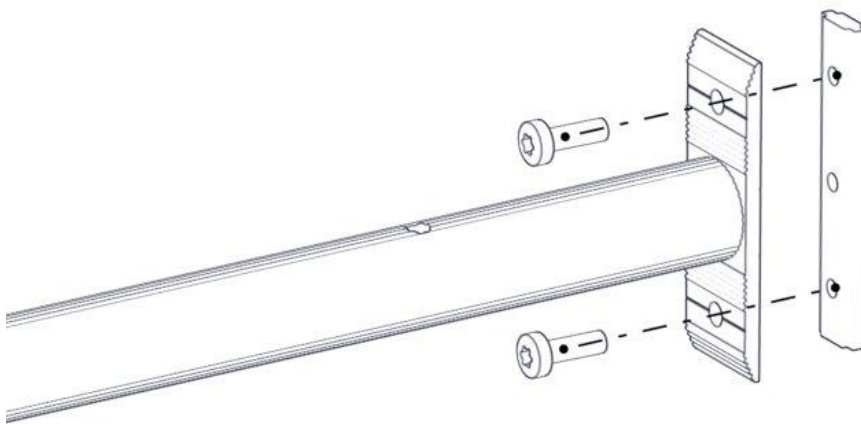

**søve**

Søve AB
EA Rosengrensgatan 32
421 31 Västra Frölunda
Phone: +46 (0)31 773 97 00
www.sove.se

Boltepakker for / Boltpackage for / Bultpaket för

Sign. _____

Sperrerør L=770 2 H cc500 07-303-165K	Navn	Artnr/ dimensjon	Ant	Lev
	Sperrerør L=770 3gr skrå 2Hull cc500 Sort	07-303-165	1	
	Brikke 120 3xM8	04-060-120	2	
	Torx M8x25	04-000-025	4	

Montering av lekeapparatet / Assembly instructions / Montering av lekredskapet

Se på hovedmontering for posisjon
Look at main assembly for position
Titta på hovudmontering för position

Part Name	Article nr.	Qty
Torx M8x25	04-000-025	4
KubHus Sperrerør skrå 3gr L=770 2hull cc500	07-303-165	1
Brikke 120 3xM8	04-060-120	2