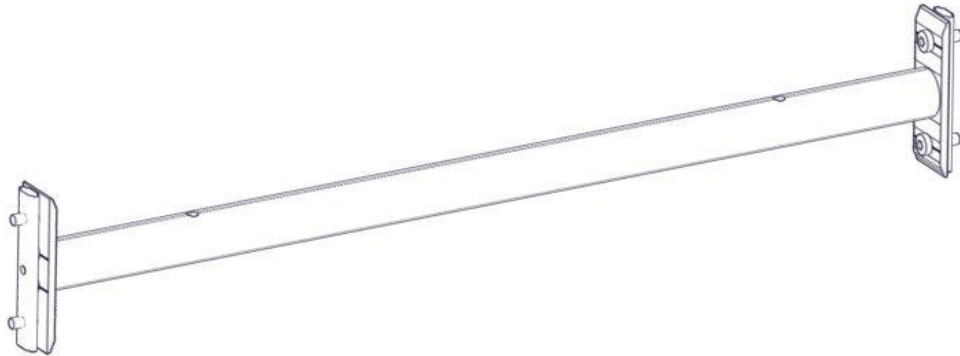

**søve**

Søve AB
EA Rosengrensgatan 32
421 31 Västra Frölunda
Phone: +46 (0)31 773 97 00
www.sove.se

Boltepakker for / Boltpackage for / Bultpaket för

Sign. _____

Sperrerør L=770 2 H cc500 07-303-165K	Navn	Artnr/ dimensjon	Ant	Lev
	Sperrerør L=770 3gr skrå 2Hull cc500 Sort	07-303-165	1	
	Brikke 120 3xM8	04-060-120	2	
	Torx M8x25	04-000-025	4	

Montering av lekeapparatet / Assembly instructions / Montering av lekredskapet

Se på hovedmontering for posisjon
Look at main assembly for position
Titta på hovudmontering för position

Part Name	Article nr.	Qty
Torx M8x25	04-000-025	4
KubHus Sperrerør skrå 3gr L=770 2hull cc500	07-303-165	1
Brikke 120 3xM8	04-060-120	2