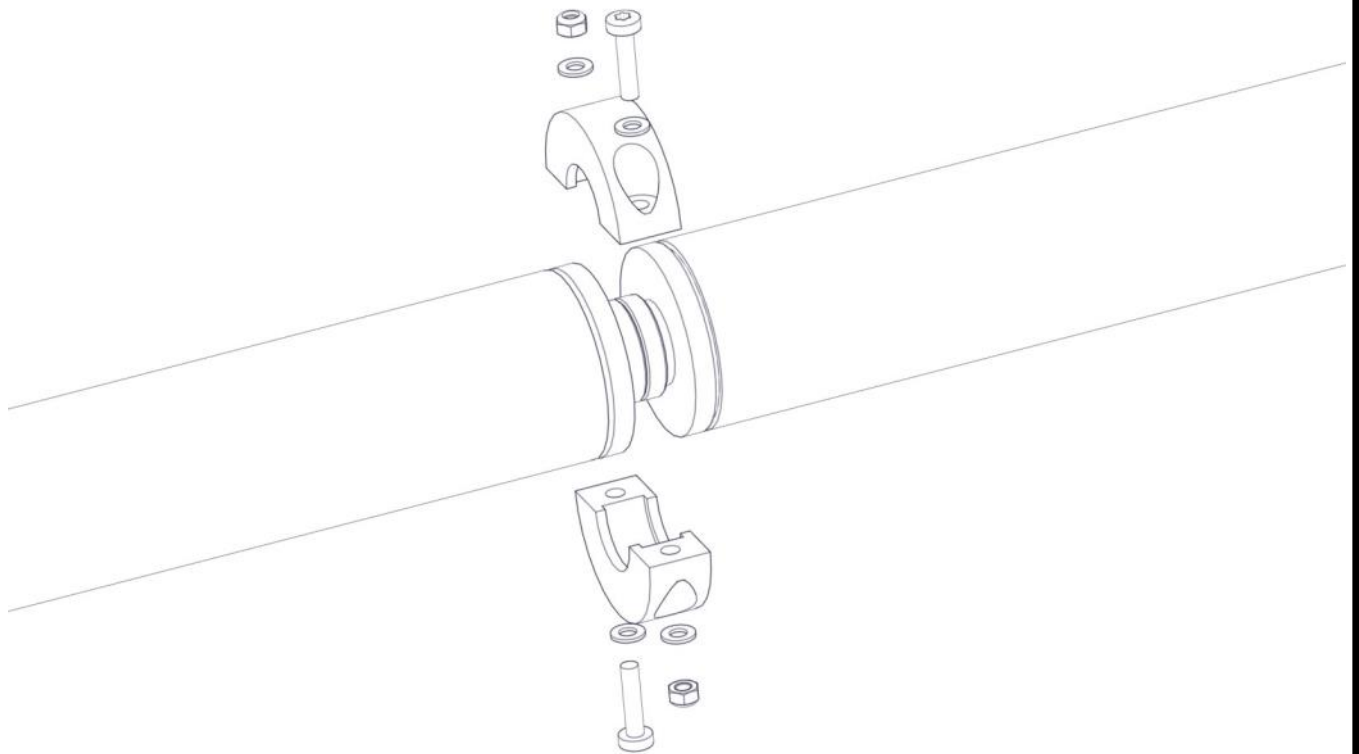

Montering av lekeapparatet / Assembly instructions / Montering av lekredskapet

Part Name	Article nr.	Qty
Koblingsbolt Pinne 88x3,2 - 316	07-201-342	1

Part Name	Article nr.	Qty
Torx M8x35	04-000-035	2
Skive M8	04-050-008	4
Låsemutter M8	04-040-008	2
Koblingsbolt Klammer 88x3,2 - 316	07-201-343	2

Montering av lekeapparatet / Assembly instructions / Montering av lekredskapet

Boltepakker for / Boltpackage for / Bultpaket för

Sign. _____.

Kobling 88,9 mm rør 07-303-271K	Navn	Artnr/ dimensjon	Ant	Lev
	Klammer for 88,9 mm rør	07-303-271	2	
	Pinne for 88,9 mm rør	07-201-342	1	
	Torx M8x35	04-000-035	2	
	Skive M8	04-050-008	4	
	Låsemutter M8	04-040-008	2	