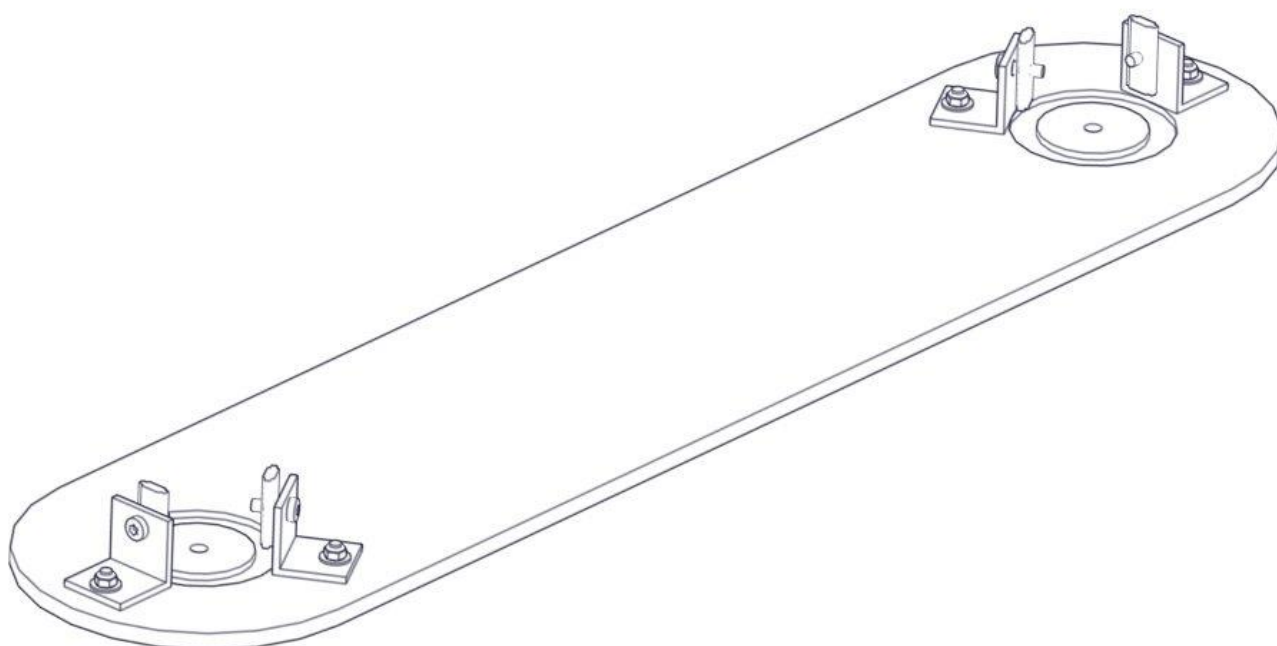

**N****Monteringsanvisning****EN****Assembly Instructions****S****Monteringsanvisning**

Produkt nr. / Product no. / Produkt nr.

**07-400-102K**

Ord. nr. \_\_\_\_\_

Dato. \_\_\_\_\_

Sign. \_\_\_\_\_

**søve**

**Boltepakker for / Boltpackage for / Bultpaket för**

Sign. \_\_\_\_\_

Fundament plate 2xØ110 07-400-102K	Navn	Artnr/dimensjon	Ant	Lev
	Fundamentplate 2xØ110 stolpe	07-400-102	1	
	Torx M8x25 Torx M8x30	04-000-025 04-000-030	4 4	
	Skive M8 stor	04-055-008	8	
	Vinkel 50x50x50x5 11mm hull	04-070-050	4	
	Låsemutter M8	04-040-008	4	
	Brikke 50 1xM8	04-060-050	4	

## Montering av lekeapparatet / Assembly instructions / Montering av lekredskapet

2x

nr	PartName	Artnr	Antall
1	Torx M8x30	04-000-030	2
2	Låsemutter M8	04-040-008	2
3	Skive M8 stor	04-055-008	4
4	Vinkel 50x50x50x5 11mm hull	04-070-050	2