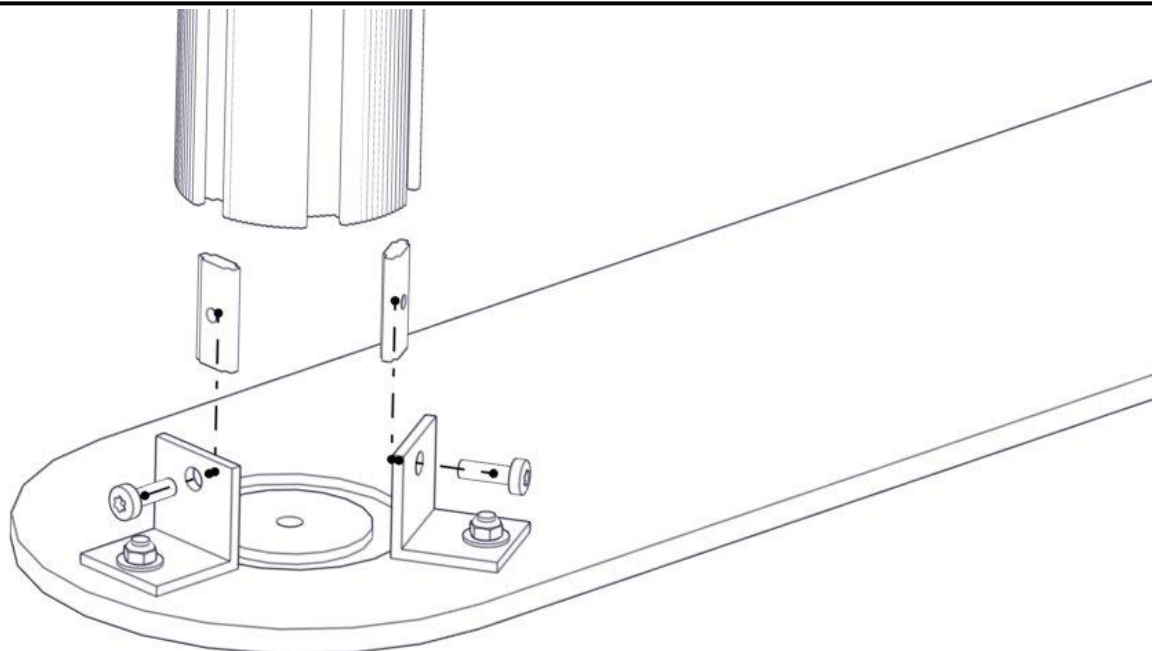

nr	PartName	Artnr	Antall
1	Torx M8x25	04-000-025	2
2	Brikke 50 1XM8	04-060-050	2