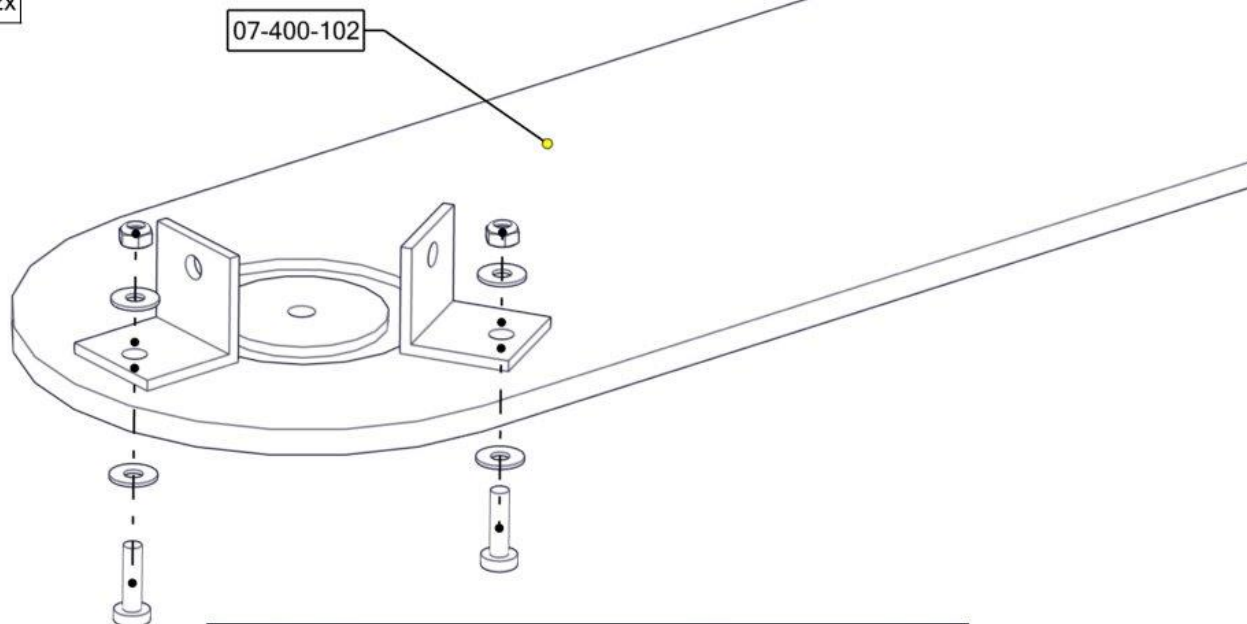

Montering av lekeapparatet / Assembly instructions / Montering av lekredskapet

2x

nr	PartName	Artnr	Antall
1	Torx M8x30	04-000-030	2
2	Låsemutter M8	04-040-008	2
3	Skive M8 stor	04-055-008	4
4	Vinkel 50x50x50x5 11mm hull	04-070-050	2

2x