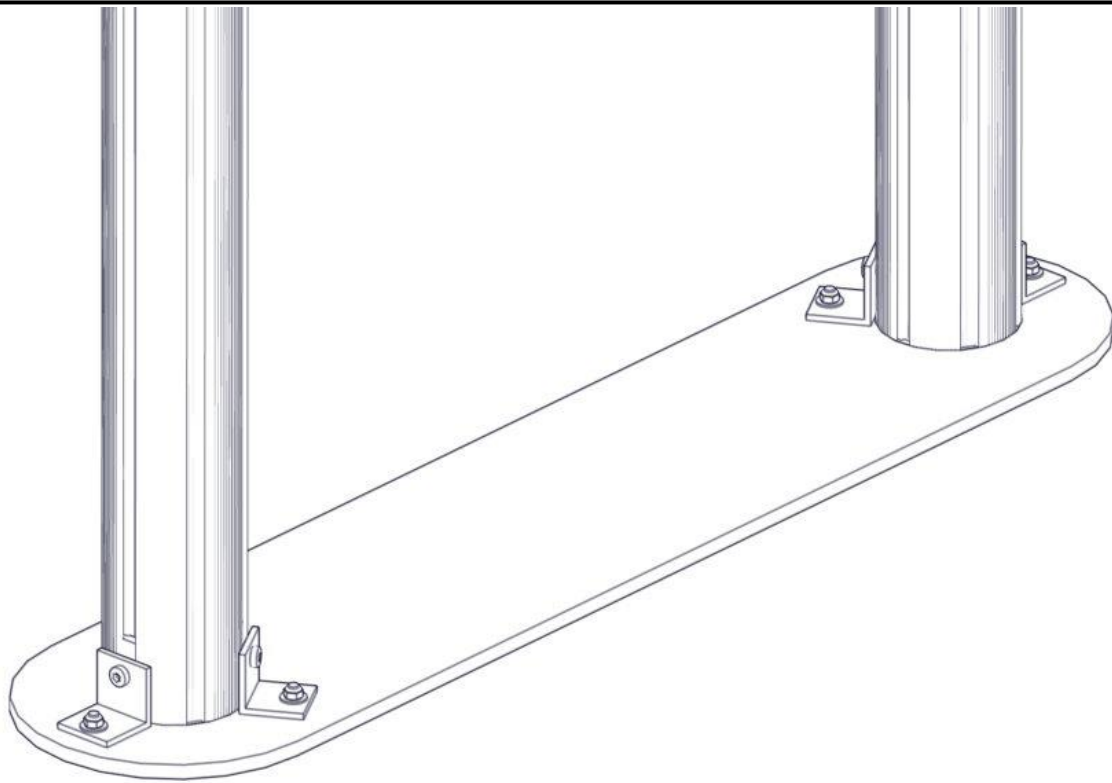

Montering av lekeapparatet / Assembly instructions / Montering av lekredskapet