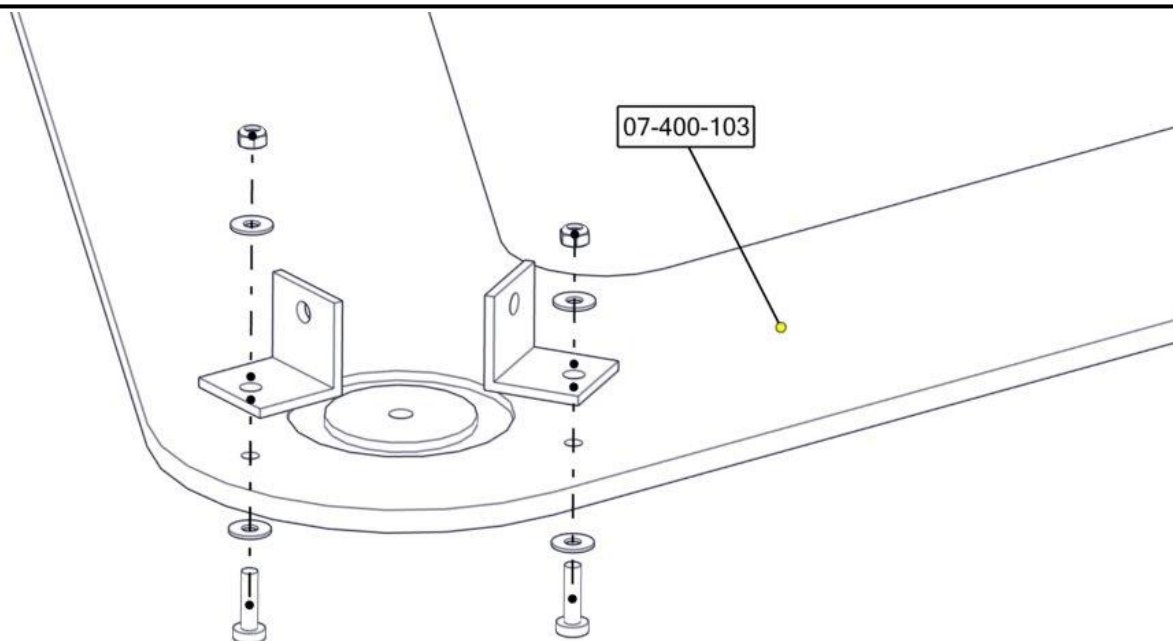

**søve**

Søve AB
EA Rosengrensgatan 32
421 31 Västra Frölunda
Phone: +46 (0)31 773 97 00
www.sove.se

Boltepakker for / Boltpackage for / Bultpaket för

Sign. _____

Fundament plate 3xØ110 07-400-103K	Navn	Artnr/dimensjon	Ant	Lev
	Fundamentplate 3xØ110 stolpe	07-400-103	1	
	Torx M8x25 Torx M8x30	04-000-025 04-000-030	6 6	
	Skive M8 stor	04-055-008	12	
	Vinkel 50x50x50x5 11mm hull	04-070-050	6	
	Låsemutter M8	04-040-008	6	
	Brikke 50 1xM8	04-060-050	6	

Montering av lekeapparatet / Assembly instructions / Montering av lekredskapet

3x

nr	PartName	Artnr	Antall
1	Torx M8x30	04-000-030	2
2	Låsemutter M8	04-040-008	2
3	Skive M8 stor	04-055-008	4
4	Vinkel 50x50x50x5 11mm hull	04-070-050	2