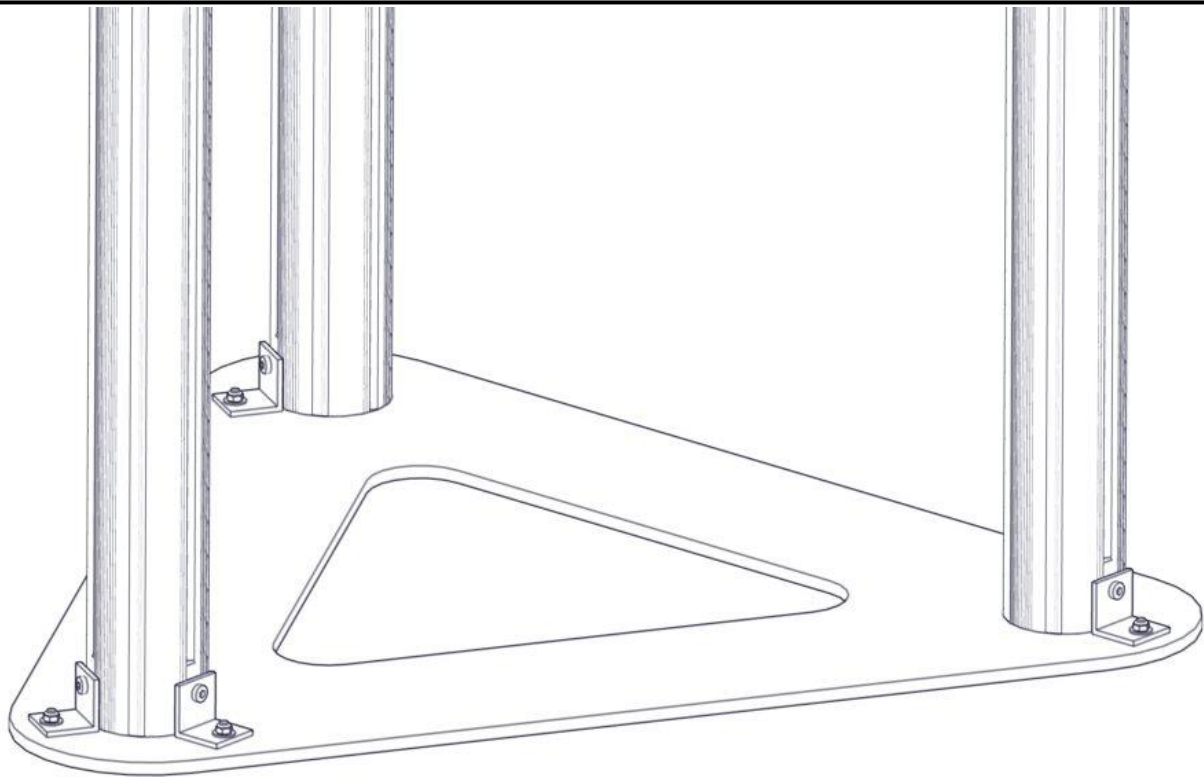

Montering av lekeapparatet / Assembly instructions / Montering av lekredskapet