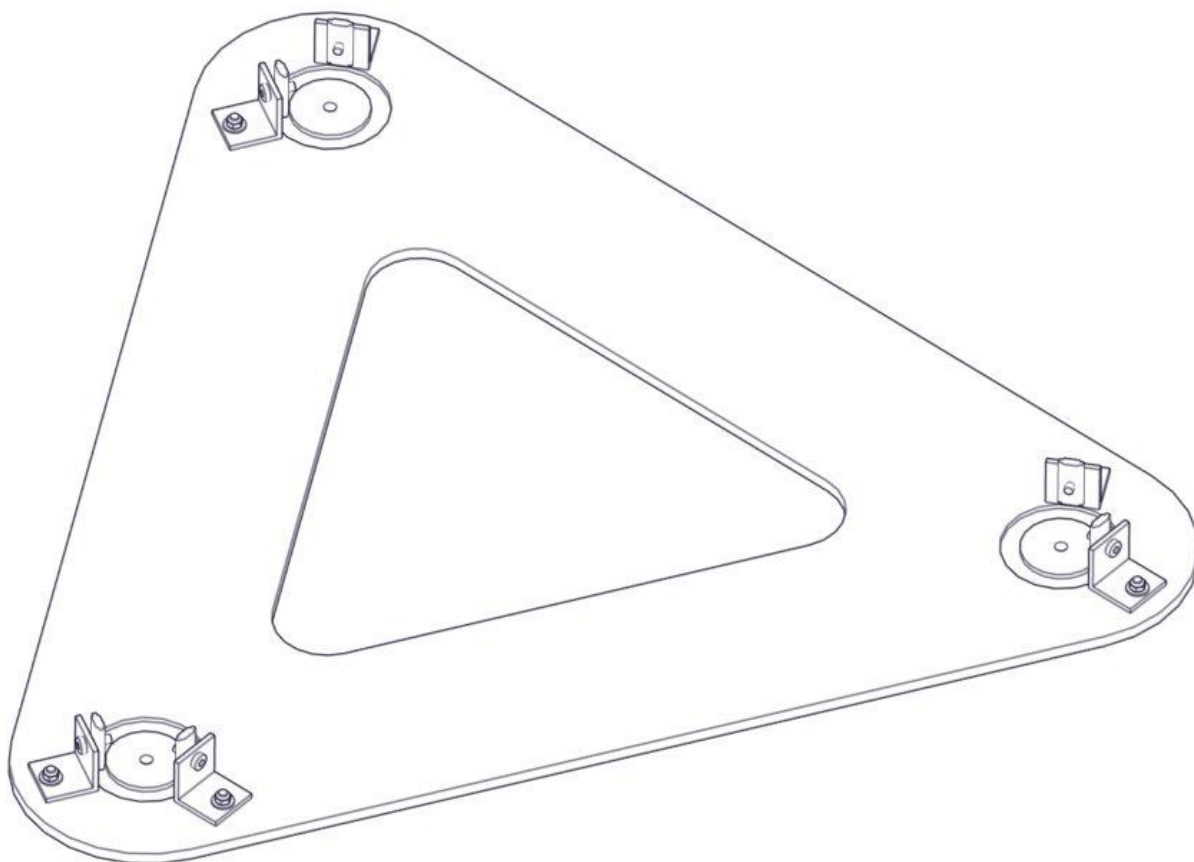

N**Monteringsanvisning****EN****Assembly Instructions****S****Monteringsanvisning**

Produkt nr. / Product no. / Produkt nr.

07-400-103K

Ord. nr. _____

Dato. _____

Sign. _____

**søve**

Søve AS
Grønnvoldveien 290
3830 Ulefoss - Norway
Tlf: +47 35 94 65 65
www.sove.no

**søve**

Søve AB
EA Rosengrensgatan 32
421 31 Västra Frölunda
Phone: +46 (0)31 773 97 00
www.sove.se

Boltepakker for / Boltpackage for / Bultpaket för

Sign. _____

Fundament plate 3xØ110 07-400-103K	Navn	Artnr/dimensjon	Ant	Lev
	Fundamentplate 3xØ110 stolpe	07-400-103	1	
	Torx M8x25 Torx M8x30	04-000-025 04-000-030	6 6	
	Skive M8 stor	04-055-008	12	
	Vinkel 50x50x50x5 11mm hull	04-070-050	6	
	Låsemutter M8	04-040-008	6	
	Brikke 50 1xM8	04-060-050	6	

Montering av lekeapparatet / Assembly instructions / Montering av lekredskapet

3x

nr	PartName	Artnr	Antall
1	Torx M8x30	04-000-030	2
2	Låsemutter M8	04-040-008	2
3	Skive M8 stor	04-055-008	4
4	Vinkel 50x50x50x5 11mm hull	04-070-050	2

Sign. _____

Fundament plate 3xØ110 07-400-103K	Navn	Artnr/dimensjon	Ant	Lev
	Fundamentplate 3xØ110 stolpe	07-400-103	1	
	Torx M8x25 Torx M8x30	04-000-025 04-000-030	6 6	
	Skive M8 stor	04-055-008	12	
	Vinkel 50x50x50x5 11mm hull	04-070-050	6	
	Låsemutter M8	04-040-008	6	
	Brikke 50 1xM8	04-060-050	6	