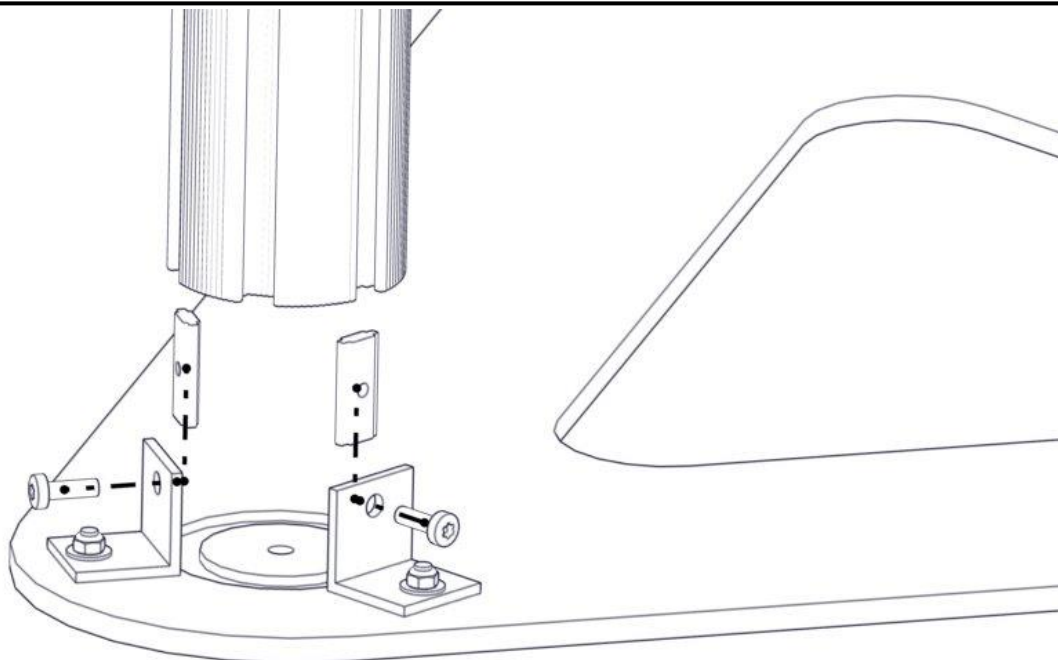

nr	PartName	Artnr	Antall
1	Torx M8x25	04-000-025	2
2	Brikke 50 1XM8	04-060-050	2