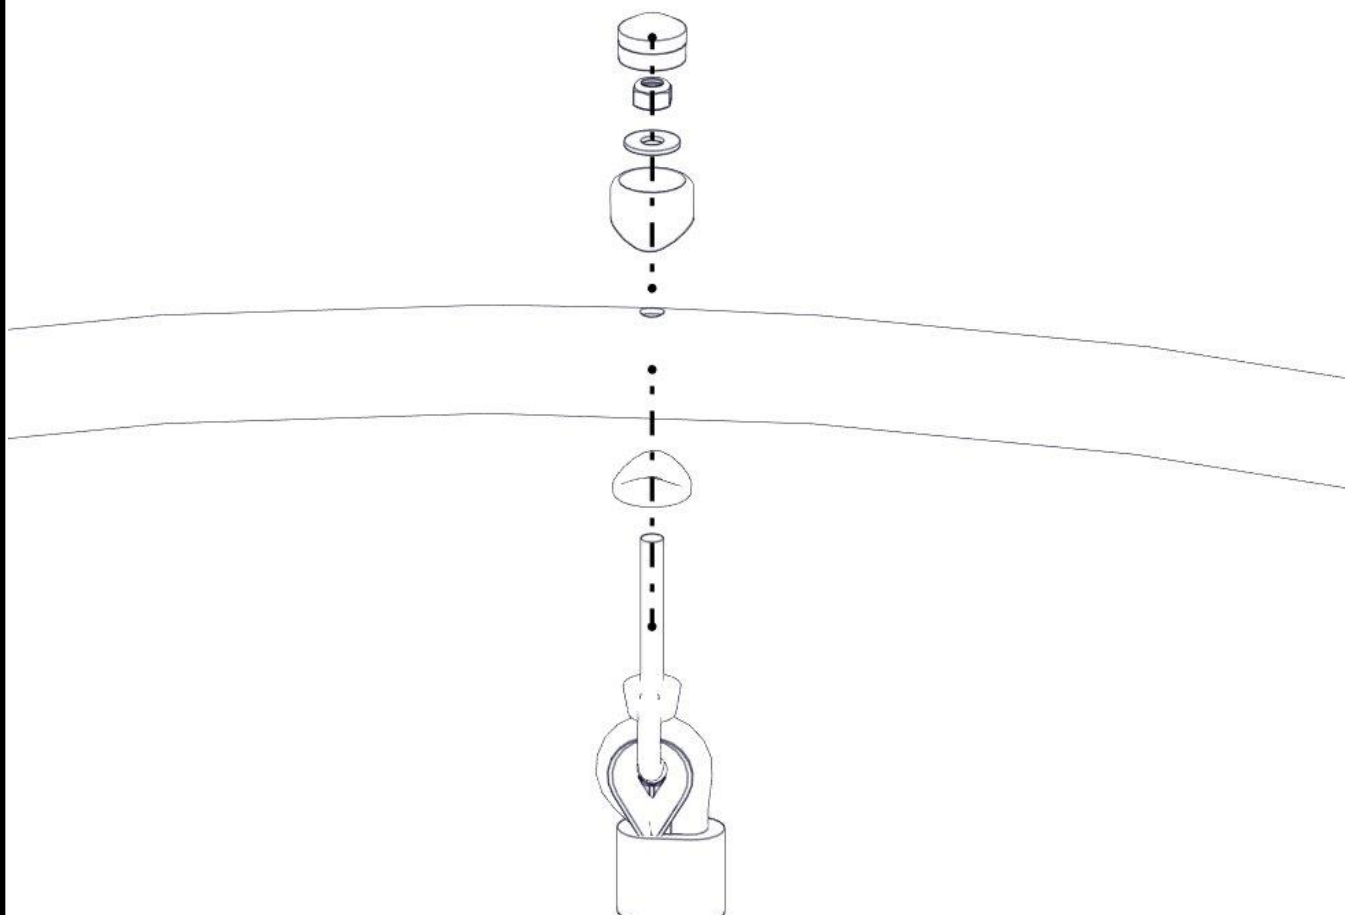

Montering av lekeapparatet / Assembly instructions / Montering av lekredskapet

nr	PartName	Artnr	Antall
1	Avstandskive Radie 38	04-210-010	3
2	Plast rørfeste, kropp	05-301-036	3
3	Plast rørfeste, hode	05-301-036	3

nr	PartName	Artnr	Antall
4	Låsemutter M10	04-040-010	3
5	Skive M10 polyfix	04-055-036	3