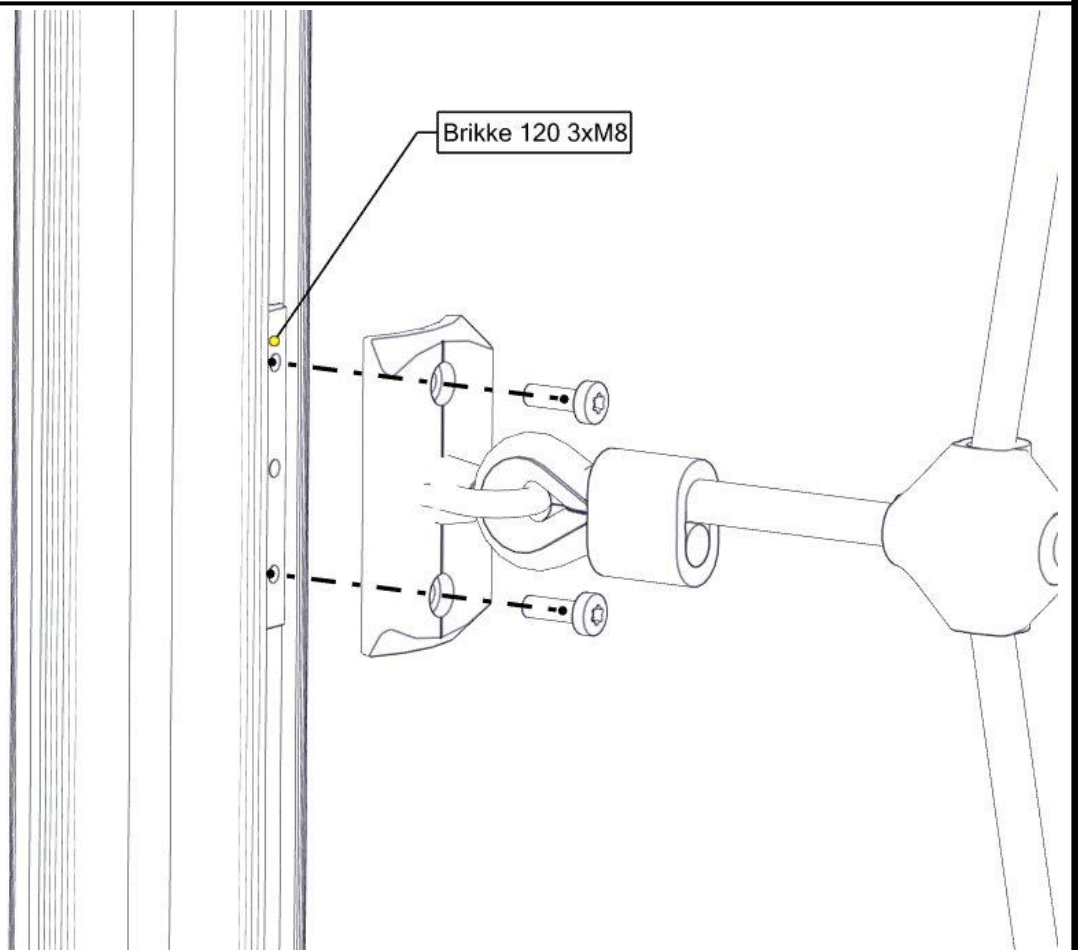

Montering av lekeapparatet / Assembly instructions / Montering av lekredskapet

nr	PartName	Artnr	Antall
1	Torx M8x25	04-000-025	20