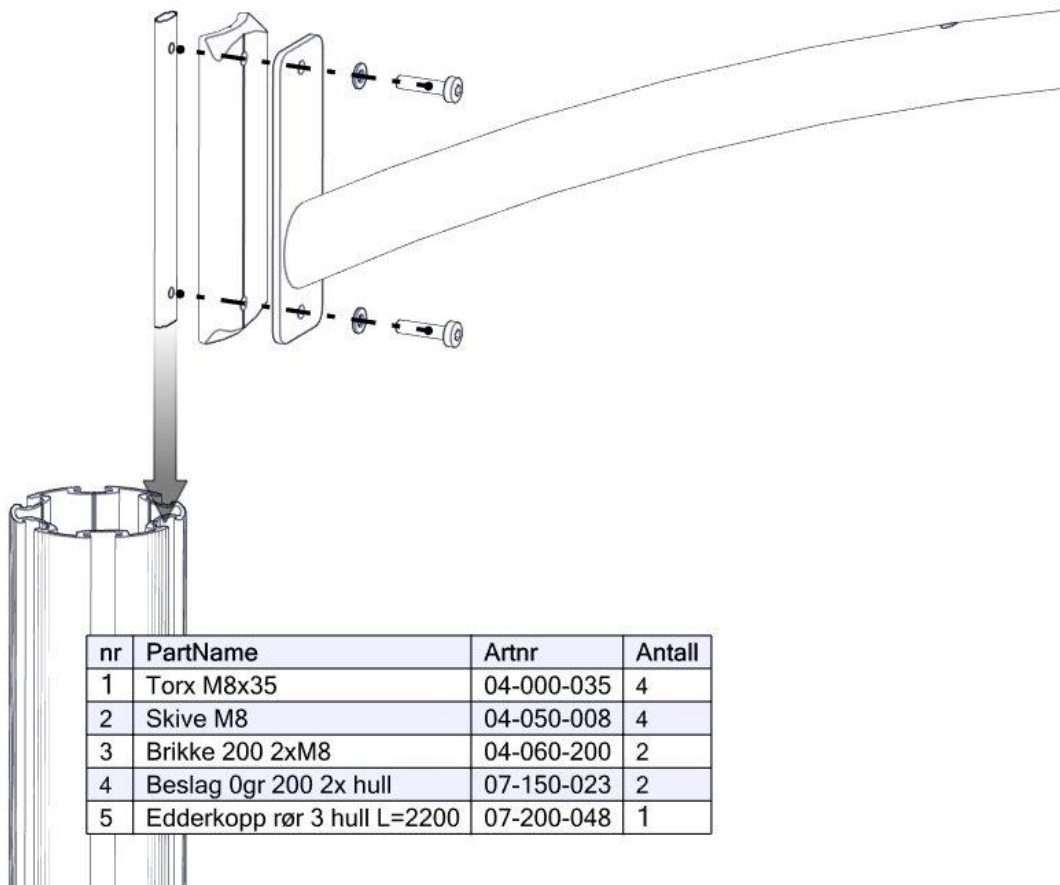

nr	PartName	Artnr	Antall
1	Torx M8x35	04-000-035	4
2	Skive M8	04-050-008	4
3	Brikke 200 2xM8	04-060-200	2
4	Beslag 0gr 200 2x hull	07-150-023	2
5	Edderkopp rør 3 hull L=2200	07-200-048	1