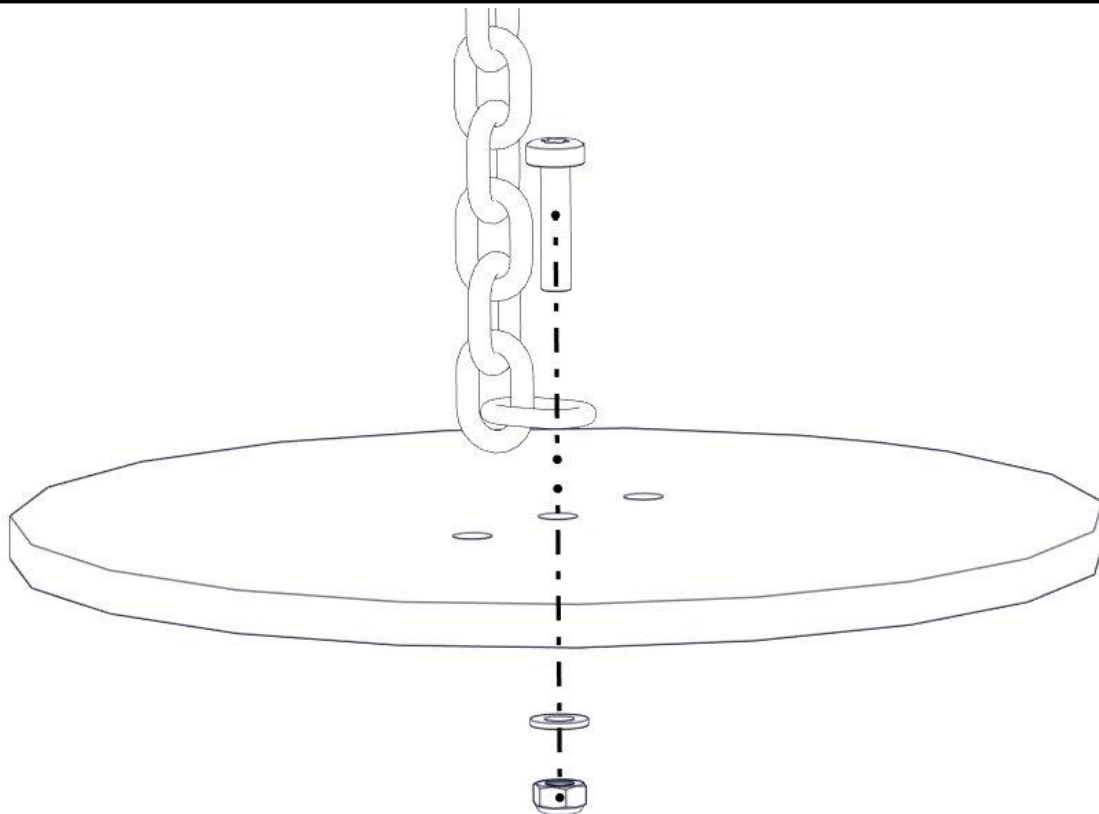

Montering av lekeapparatet / Assembly instructions / Montering av lekredskapet

nr	PartName	Artnr	Antall
1	Ederkoppsnett inkl 0gr beslag	07-500-004	1
2	Fundament plate	00-003-103	3
3	Torx M8x35	04-000-035	3
4	Låsemutter M8	04-040-008	3
5	Skive M8	04-050-008	3