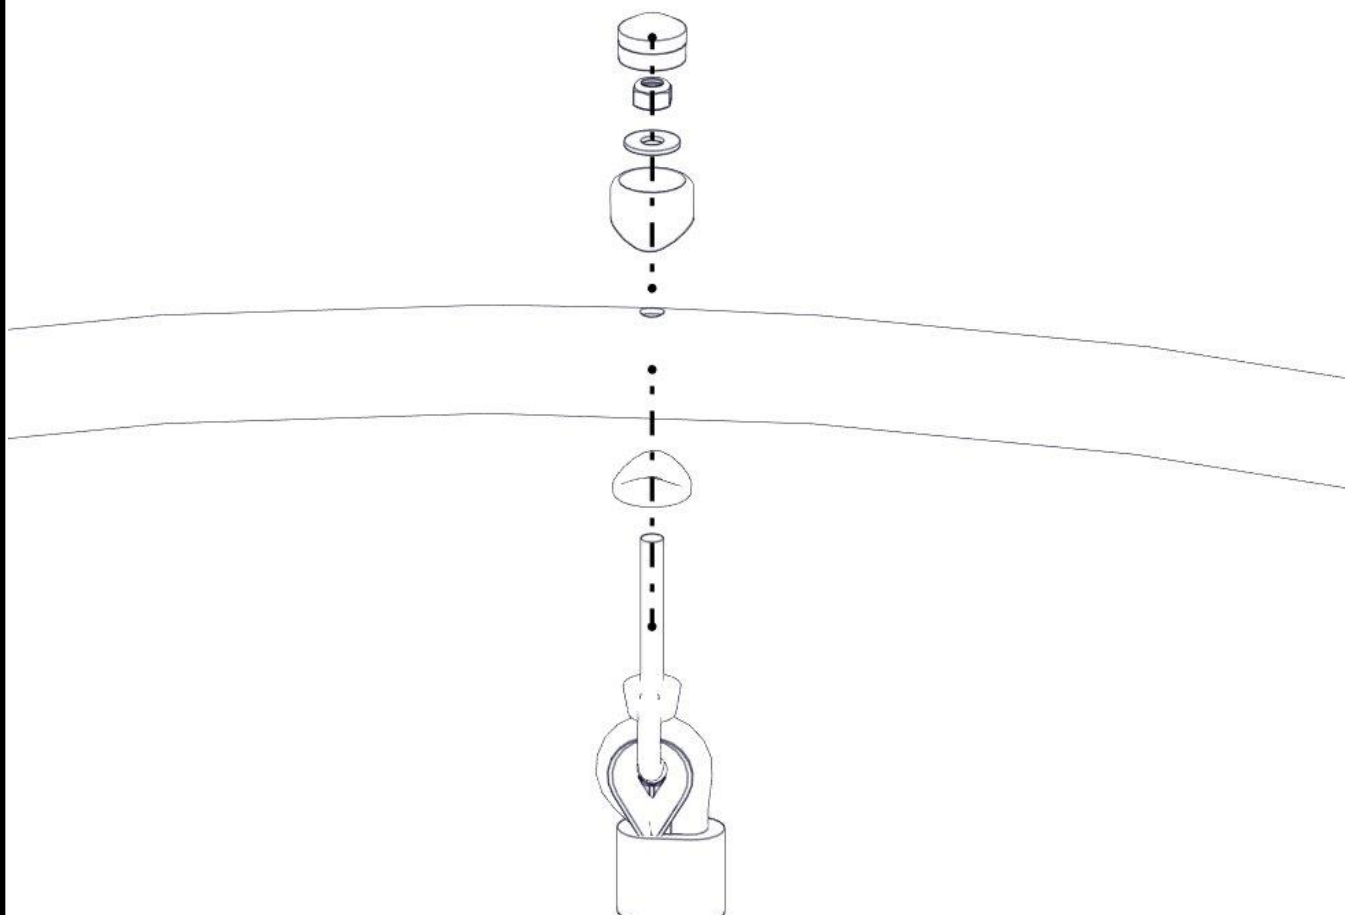

Montering av lekeapparatet / Assembly instructions / Montering av lekredskapet

nr	PartName	Artnr	Antall
1	Avstandskive Radie 38	04-210-010	3
2	Plast rørfeste	05-301-036	3
3	Plast rørfeste endlokk	05-301-036	3

nr	PartName	Artnr	Antall
4	Låsemutter M10	04-040-010	3
5	Skive M10 polyfix	04-055-036	3