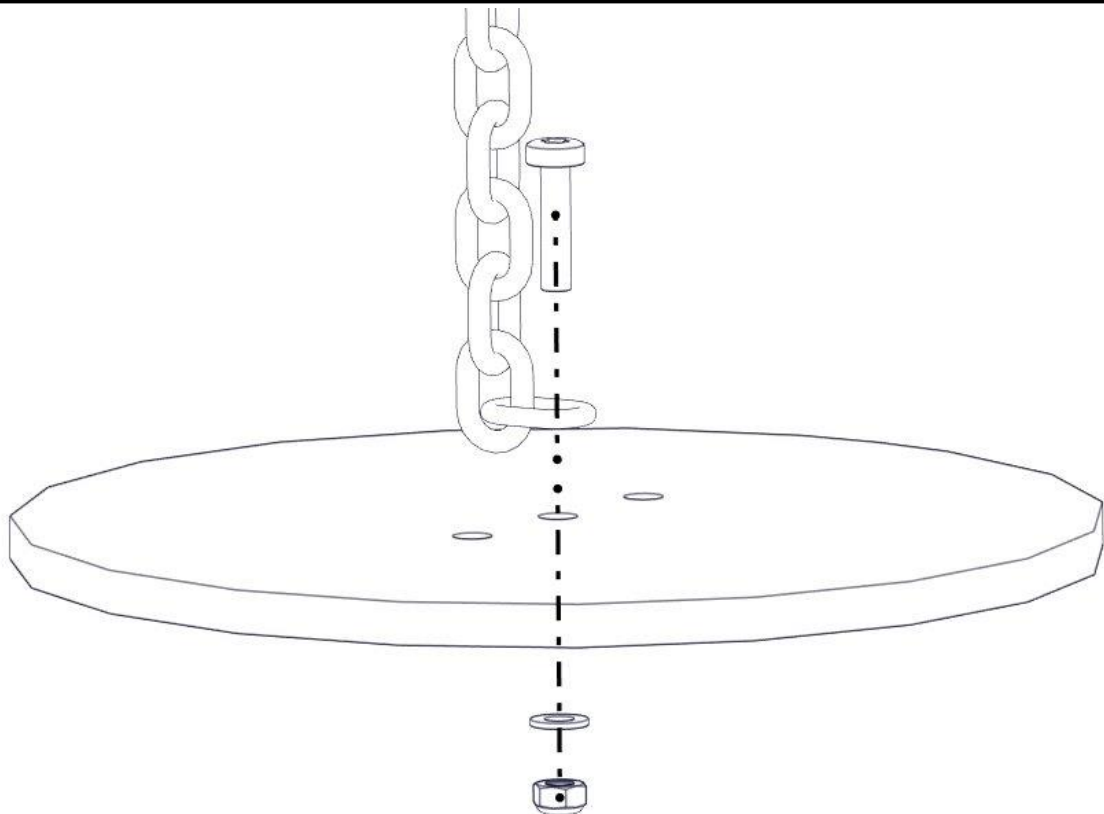

Montering av lekeapparatet / Assembly instructions / Montering av lekredskapet

nr	PartName	Artnr	Antall
1	Ederkoppsnett inkl 0gr beslag	07-500-007	1
2	Fundament plate	00-003-103	3
3	Torx M8x35	04-000-035	3
4	Låsemutter M8	04-040-008	3
5	Skive M8	04-050-008	3