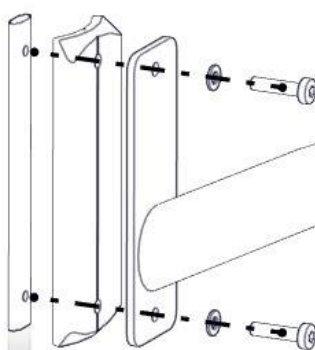

Boltepakker for / Boltpackage for / Bultpaket för

Sign. _____

Edderkoppnett 0gr grønn 07-500-007K	Navn	Artnr/dimensjon	Ant	Lev
	Edderkopp rør Lengde = 2200 3 hull Grønn	07-200-029	1	
	Edderkoppnett 0gr beslag Grønn	07-500-007	1	
	Beslag 0gr L=200 2x hull	07-150-023	2	
	Brikke 120 3xM8 Brikke 200 2xM8	04-060-120 04-060-200	10 2	
	Torx M8x25 Torx M8x35	04-000-025 04-000-035	20 7	
	Låsemutter M8 Låsemutter M10	04-040-008 04-040-010	3 3	

Boltepakker for / Boltpackage for / Bultpaket för

Sign. _____.

Edderkoppnett 0gr grønn 07-500-007K	Navn	Artnr/dimensjon	Ant	Lev
	Skive M8 stor Skive M10 polyfix	04-055-008 04-055-036	3 3	
	Fundament plate	00-003-103	3	
	Plast rørfeste kropp	05-301-036	3	
	Plast rørfeste topp	05-301-036	3	
	Avstandsskive Ø38	04-210-010	3	

Montering av lekeapparatet / Assembly instructions / Montering av lekredskapet

x2

nr	PartName	Artnr	Antall
1	Brikke 120 3xM8	04-060-120	5

nr	PartName	Artnr	Antall
1	Torx M8x35	04-000-035	4
2	Skive M8	04-050-008	4
3	Brikke 200 2xM8	04-060-200	2
4	Beslag 0gr 200 2xhull	07-150-023	2
5	Rør bøyd Ø48,3 L=2070 3 hull for edderkopp	07-200-029	1