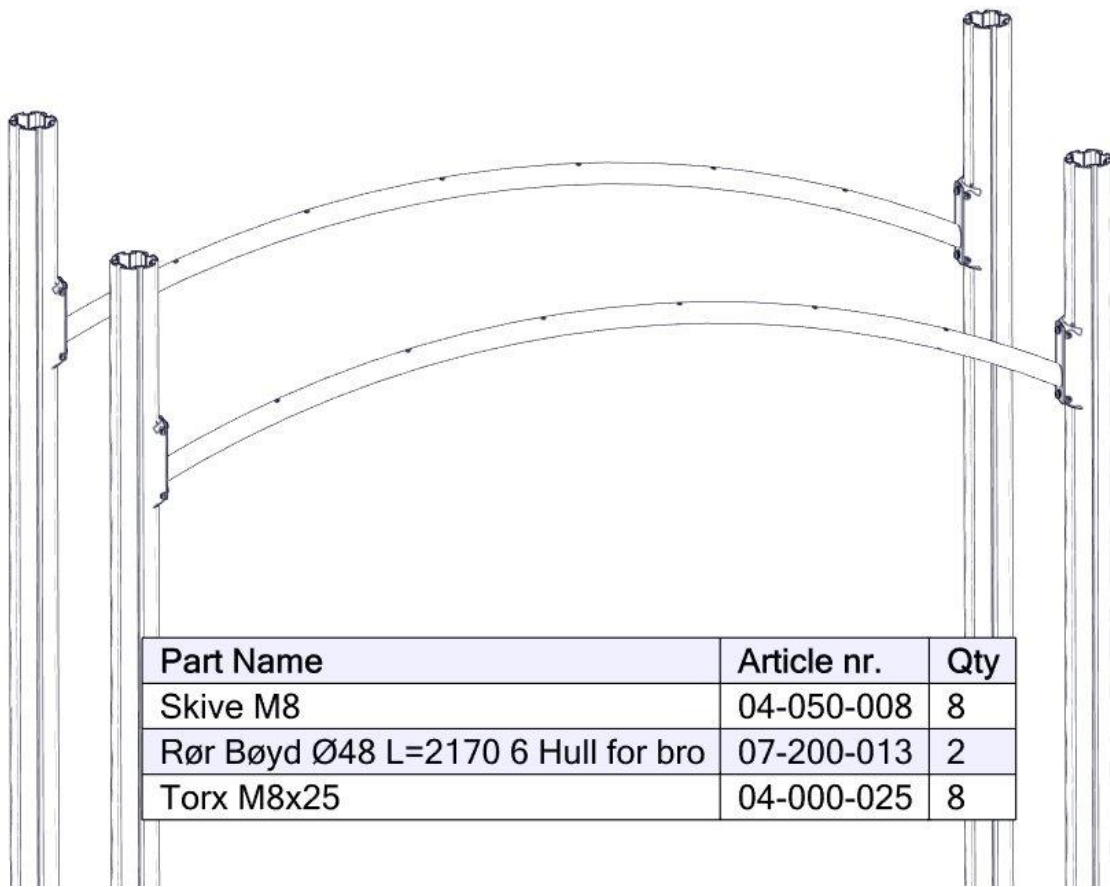

Brikke 200 2xM8

Part Name	Article nr.	Qty
Beslag 30gr 200 4xhull 2xM8	07-150-042	4
Torx M8x25	04-000-025	16

Montering av lekeapparatet / Assembly instructions / Montering av lekredskapet

Part Name	Article nr.	Qty
Skive M8	04-050-008	8
Rør Bøyd Ø48 L=2170 6 Hull for bro	07-200-013	2
Torx M8x25	04-000-025	8