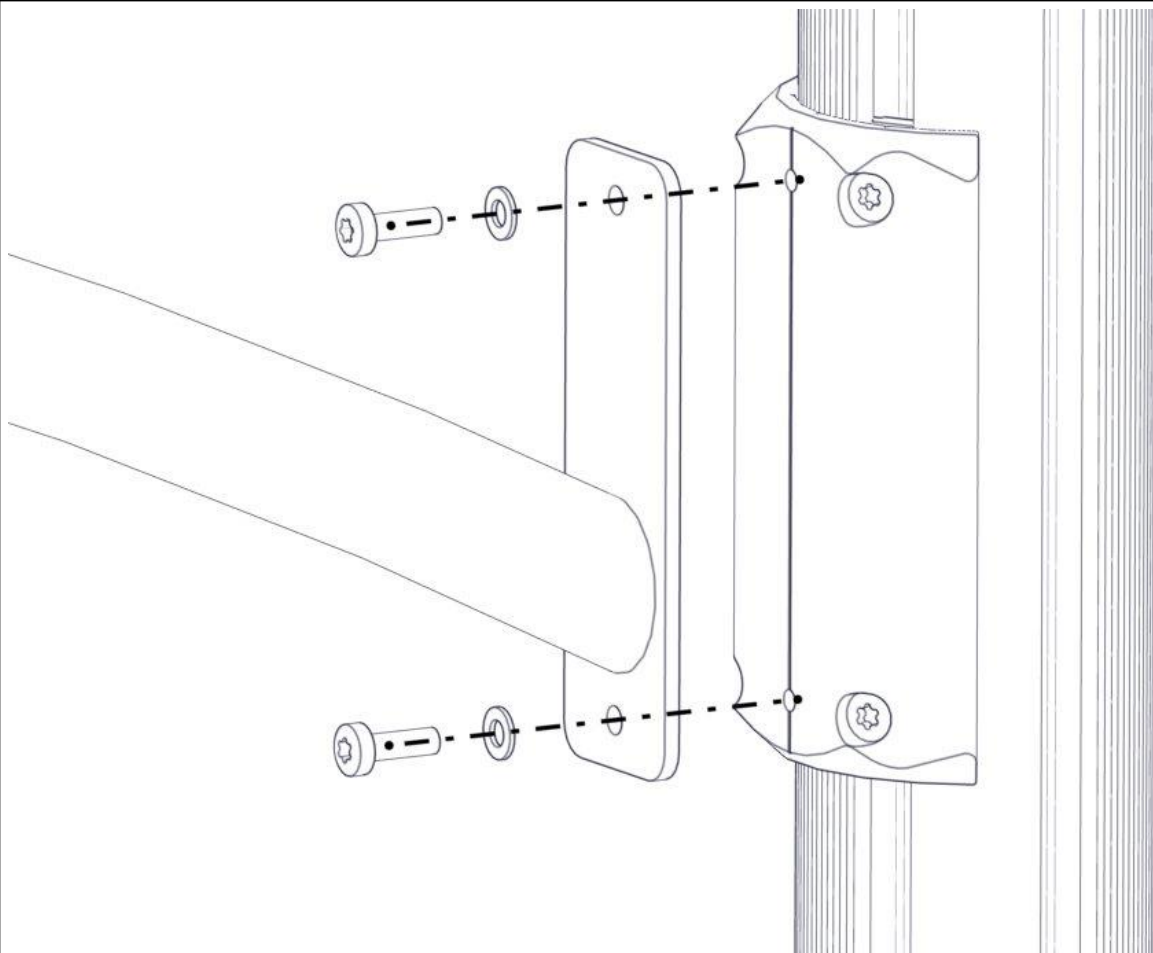

Brikke 200 2xM8

Part Name	Article nr.	Qty
Beslag 30gr 200 4xhull 2xM8	07-150-042	4
Torx M8x25	04-000-025	16

Montering av lekeapparatet / Assembly instructions / Montering av lekredskapet

Part Name	Article nr.	Qty
Skive M8	04-050-008	8
Rør Bøyd Ø48 L=2170 6 Hull for bro	07-200-013	2
Torx M8x25	04-000-025	8