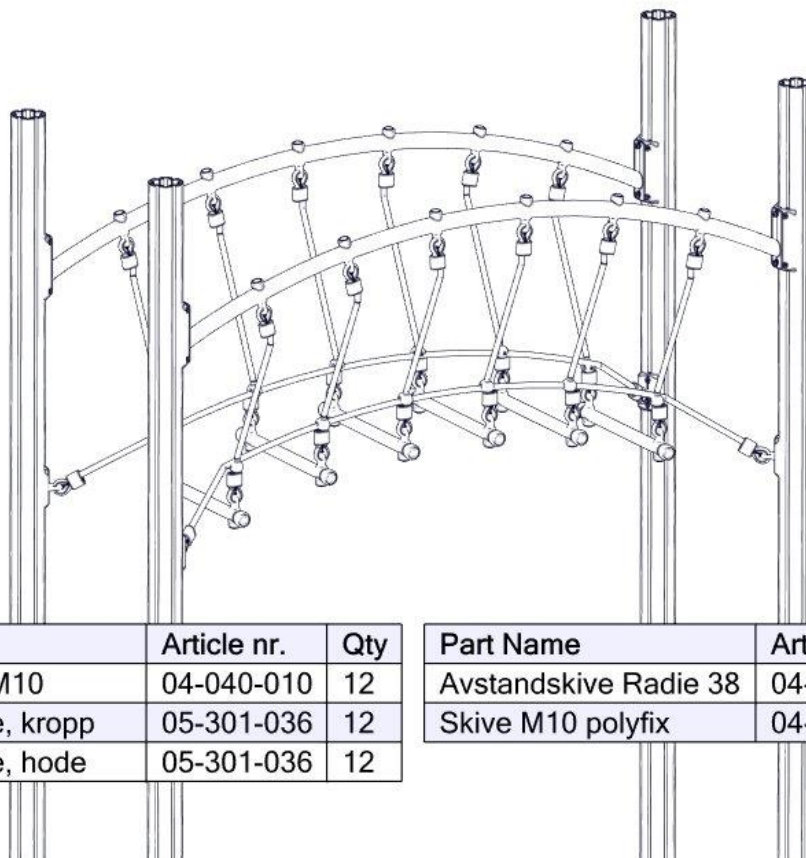

Montering av lekeapparatet / Assembly instructions / Montering av lekredskapet

Part Name	Article nr.	Qty
Låsemutter M10	04-040-010	12
Plast rørfeste, kropp	05-301-036	12
Plast rørfeste, hode	05-301-036	12

Part Name	Article nr.	Qty
Avstandskive Radie 38	04-210-010	12
Skive M10 polyfix	04-055-036	12