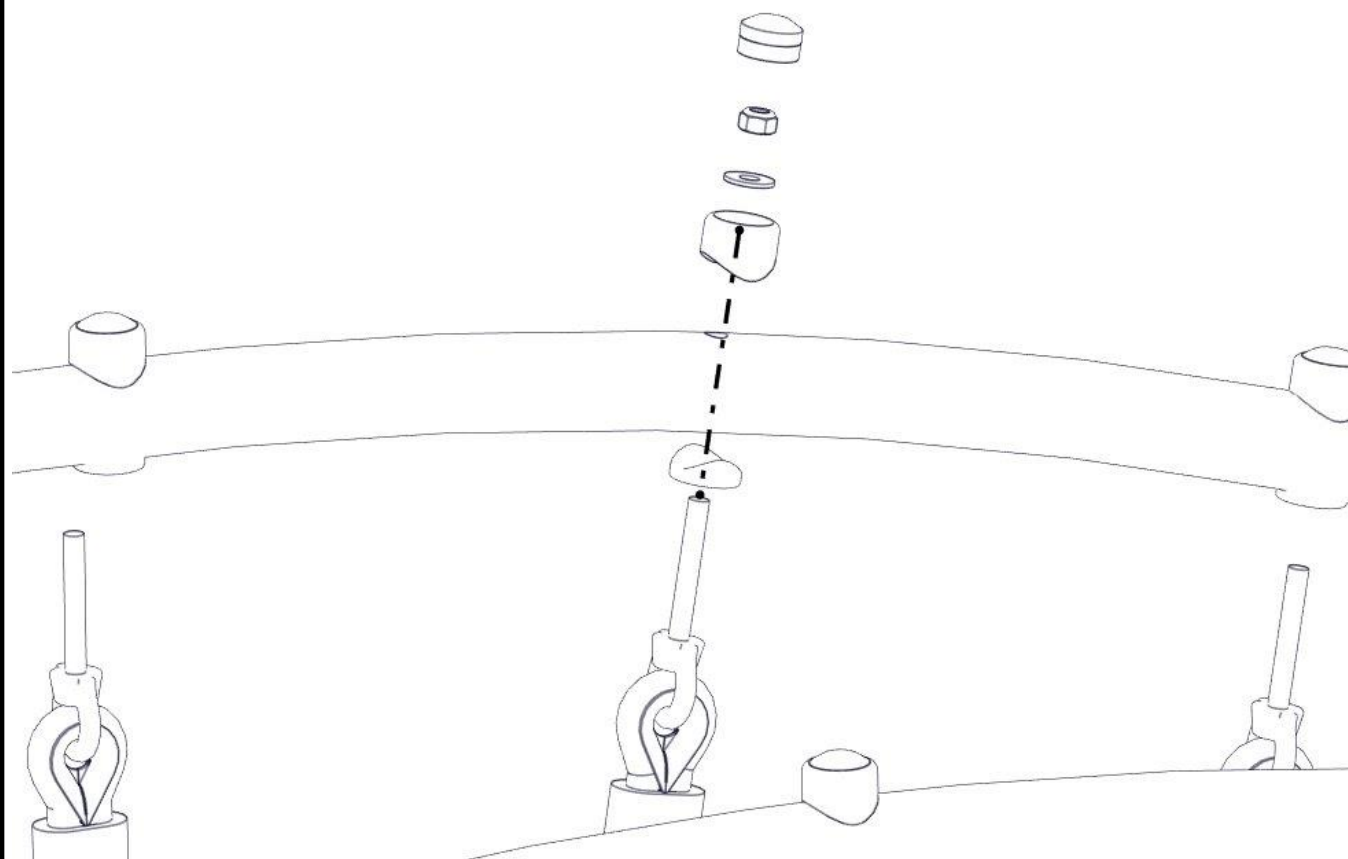

Montering av lekeapparatet / Assembly instructions / Montering av lekredskapet

Part Name	Article nr.	Qty
Låsemutter M10	04-040-010	12
Plast rørfeste, kropp	05-301-036	12
Plast rørfeste, hode	05-301-036	12

Part Name	Article nr.	Qty
Avstandskive Radie 38	04-210-010	12
Skive M10 polyfix	04-055-036	12