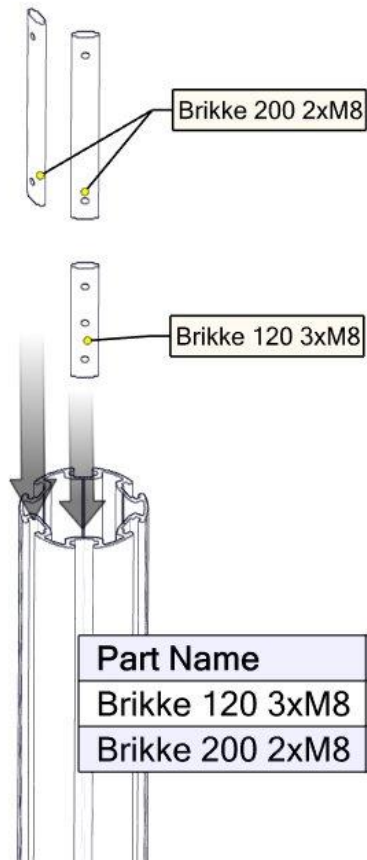

Montering av lekeapparatet / Assembly instructions / Montering av lekredskapet

Se på hovedmontering for posisjon
Look at main assembly for position
Titta på hovudmontering for posisjon

Part Name	Article nr.	Qty
Brikke 120 3xM8	04-060-120	4
Brikke 200 2xM8	04-060-200	8

Se på hovedmontering for posisjon
Look at main assembly for position
Titta på hovudmontering for posisjon