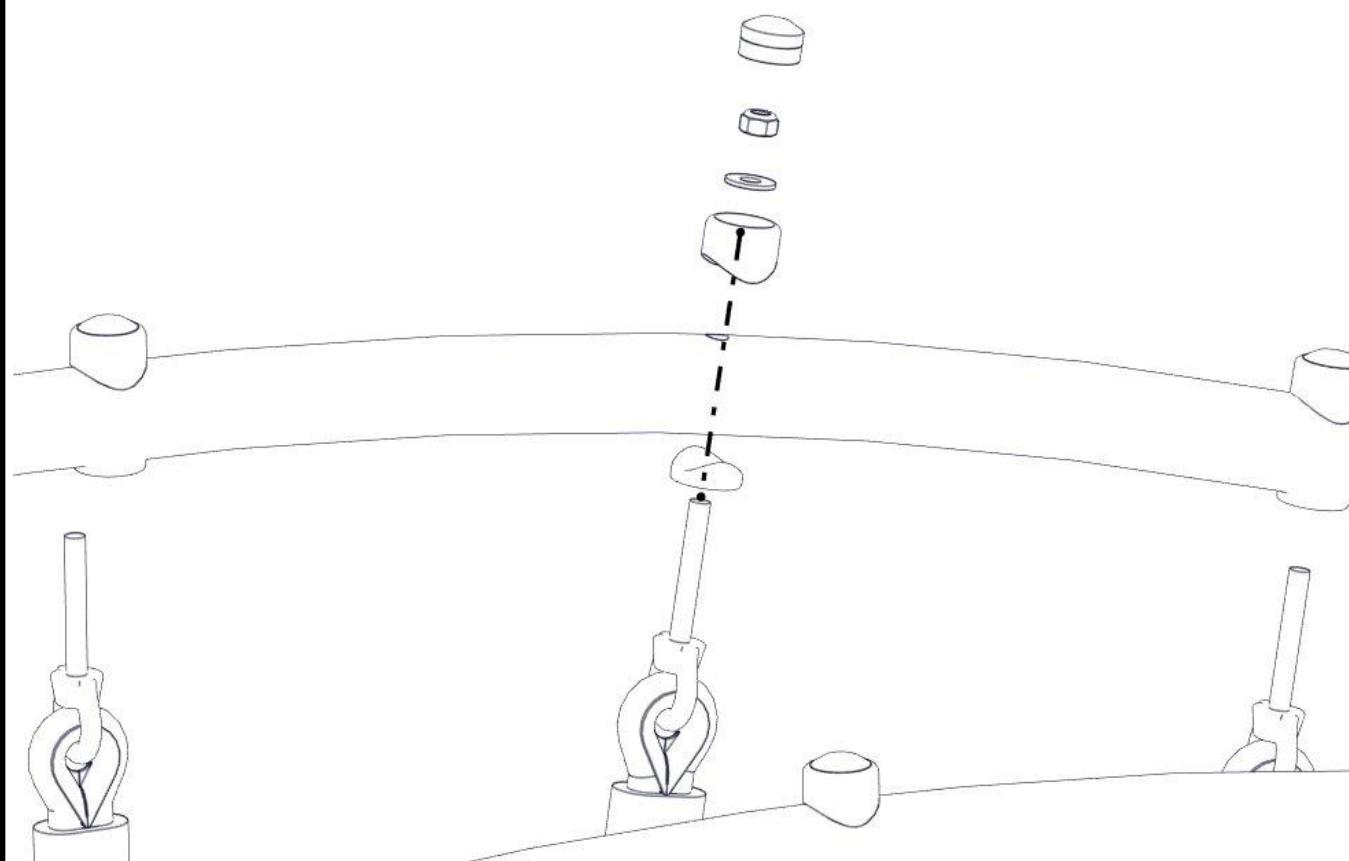

Montering av lekeapparatet / Assembly instructions / Montering av lekredskapet

Part Name	Article nr.	Qty
Låsemutter M10	04-040-010	12
Plast rørfeste, kropp	05-301-036	12
Plast rørfeste, hode	05-301-036	12

Part Name	Article nr.	Qty
Avstandskive Radie 38	04-210-010	12
Skive M10 polyfix	04-055-036	12