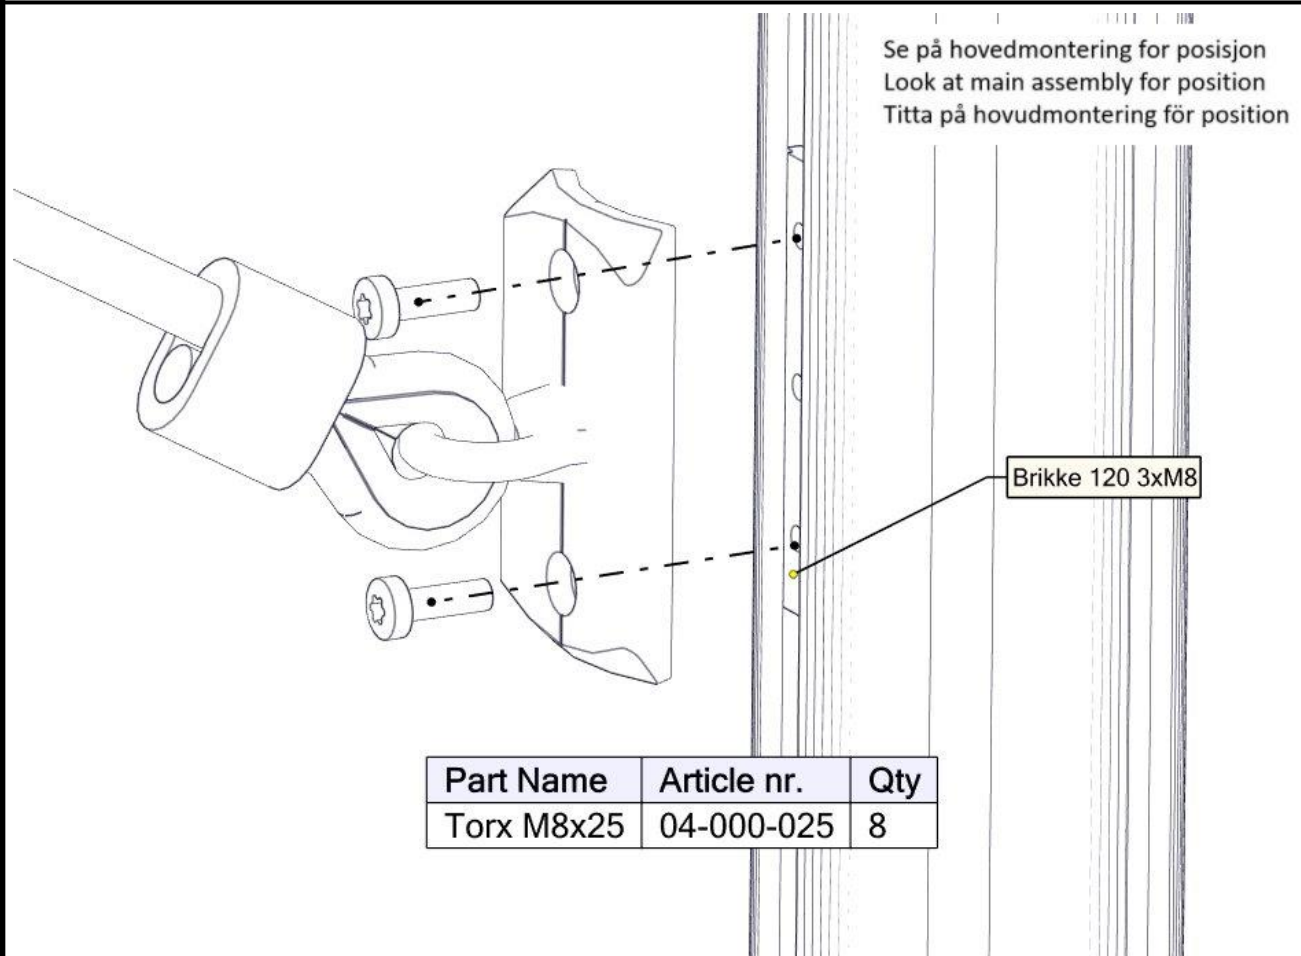

Montering av lekeapparatet / Assembly instructions / Montering av lekredskapet