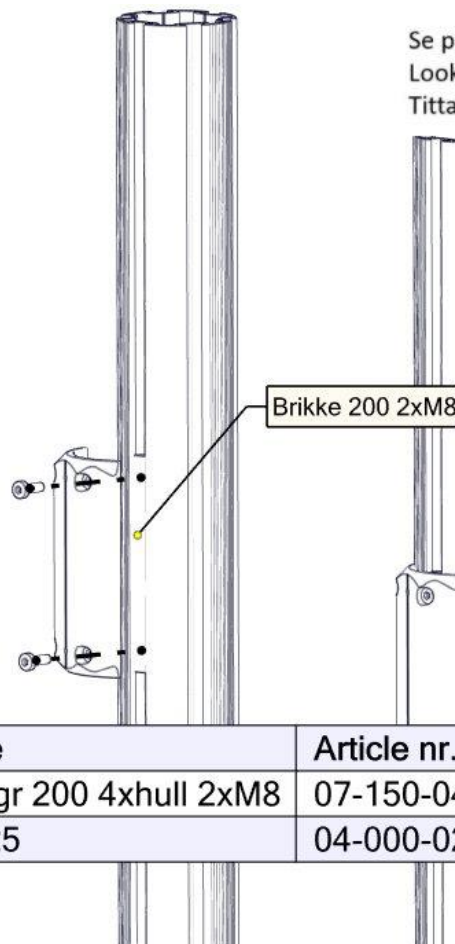

Part Name	Article nr.	Qty
Beslag 30gr 200 4xhull 2xM8	07-150-042	4
Torx M8x25	04-000-025	16