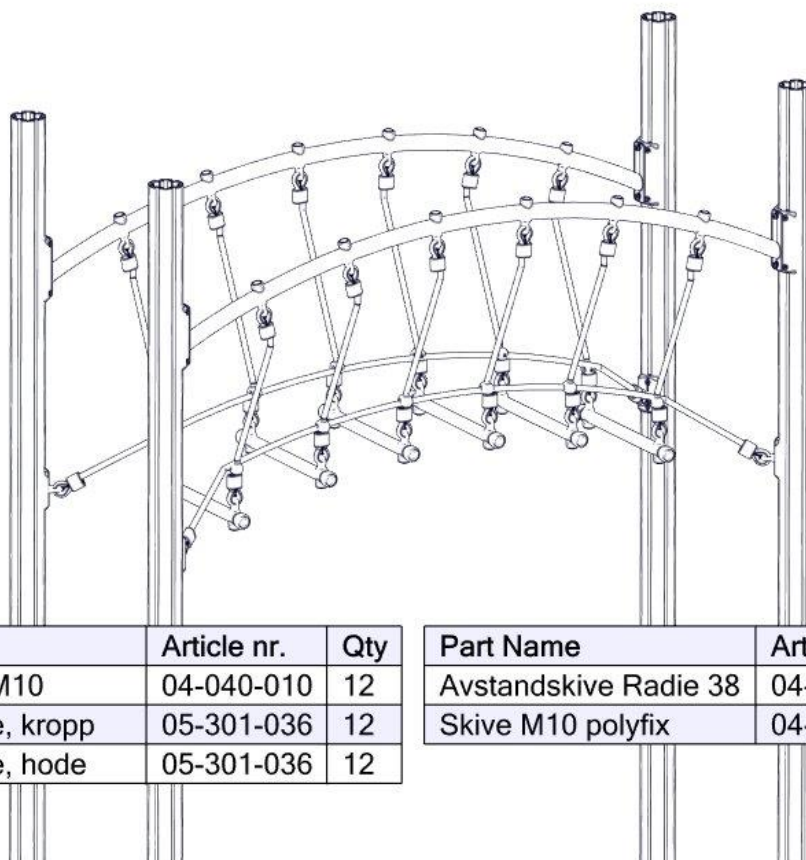

Montering av lekeapparatet / Assembly instructions / Montering av lekredskapet

Part Name	Article nr.	Qty
Låsemutter M10	04-040-010	12
Plast rørfeste, kropp	05-301-036	12
Plast rørfeste, hode	05-301-036	12

Part Name	Article nr.	Qty
Avstandskive Radie 38	04-210-010	12
Skive M10 polyfix	04-055-036	12