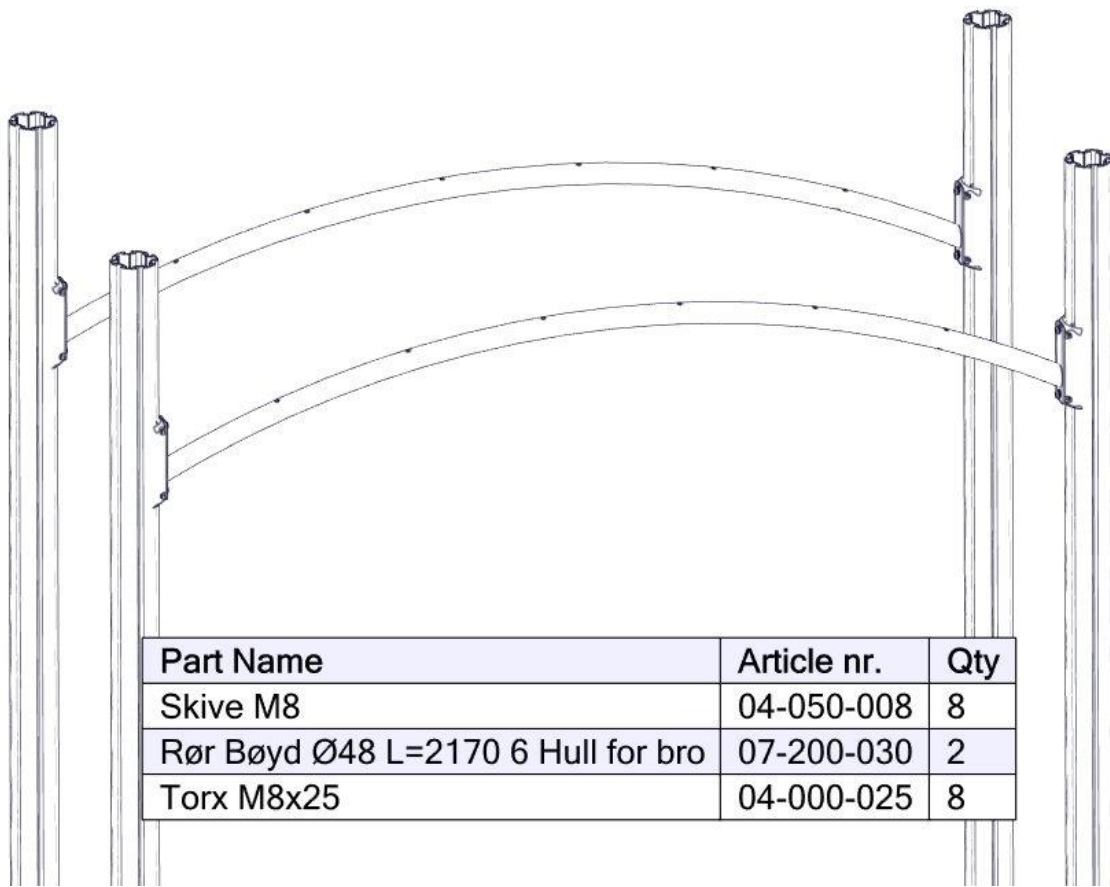

Se på hovedmontering for posisjon
 Look at main assembly for position
 Titta på hovudmontering for posisjon

Part Name	Article nr.	Qty
Beslag 30gr 200 4xhull 2xM8	07-150-042	4
Torx M8x25	04-000-025	16

Montering av lekeapparatet / Assembly instructions / Montering av lekredskapet