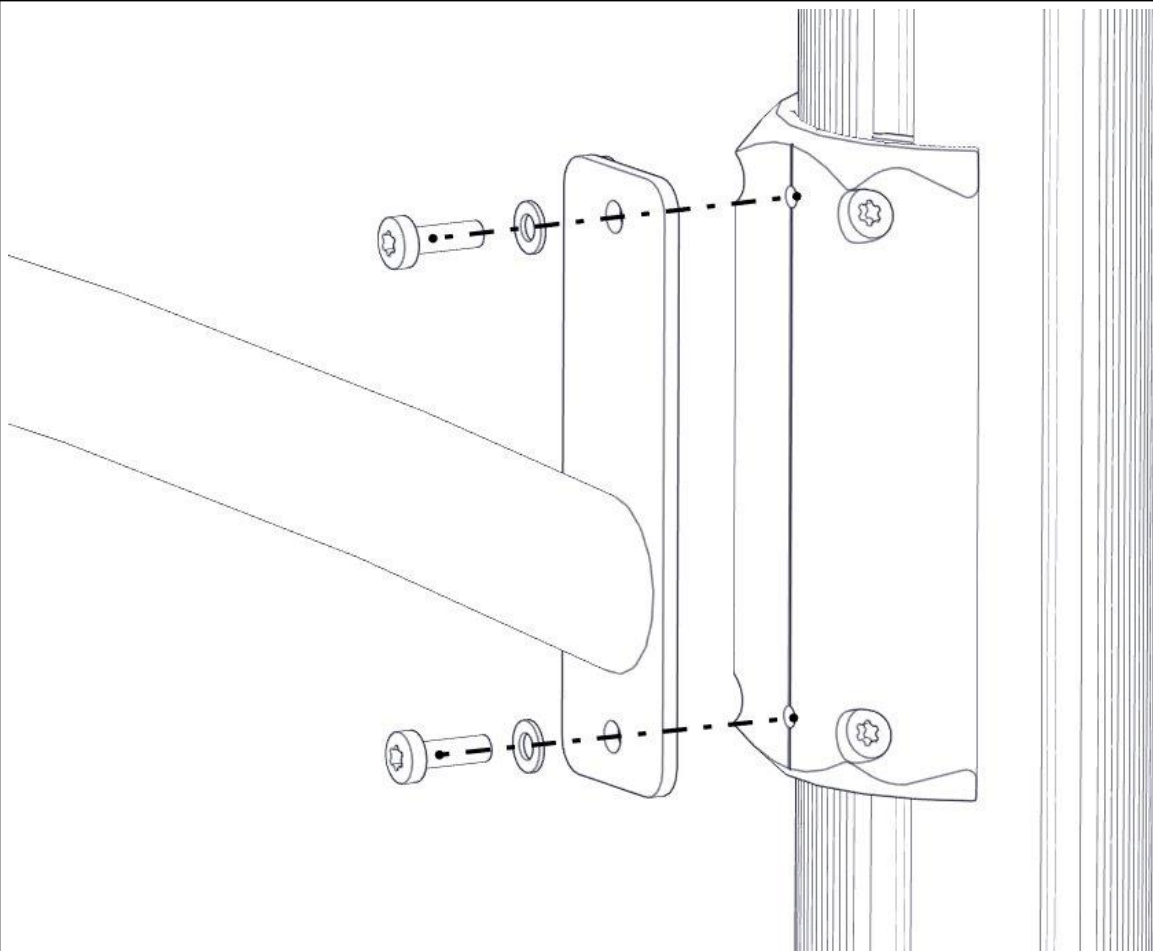

Se på hovedmontering for posisjon
 Look at main assembly for position
 Titta på hovudmontering for posisjon

Part Name	Article nr.	Qty
Beslag 30gr 200 4xhull 2xM8	07-150-042	4
Torx M8x25	04-000-025	16

Montering av lekeapparatet / Assembly instructions / Montering av lekredskapet