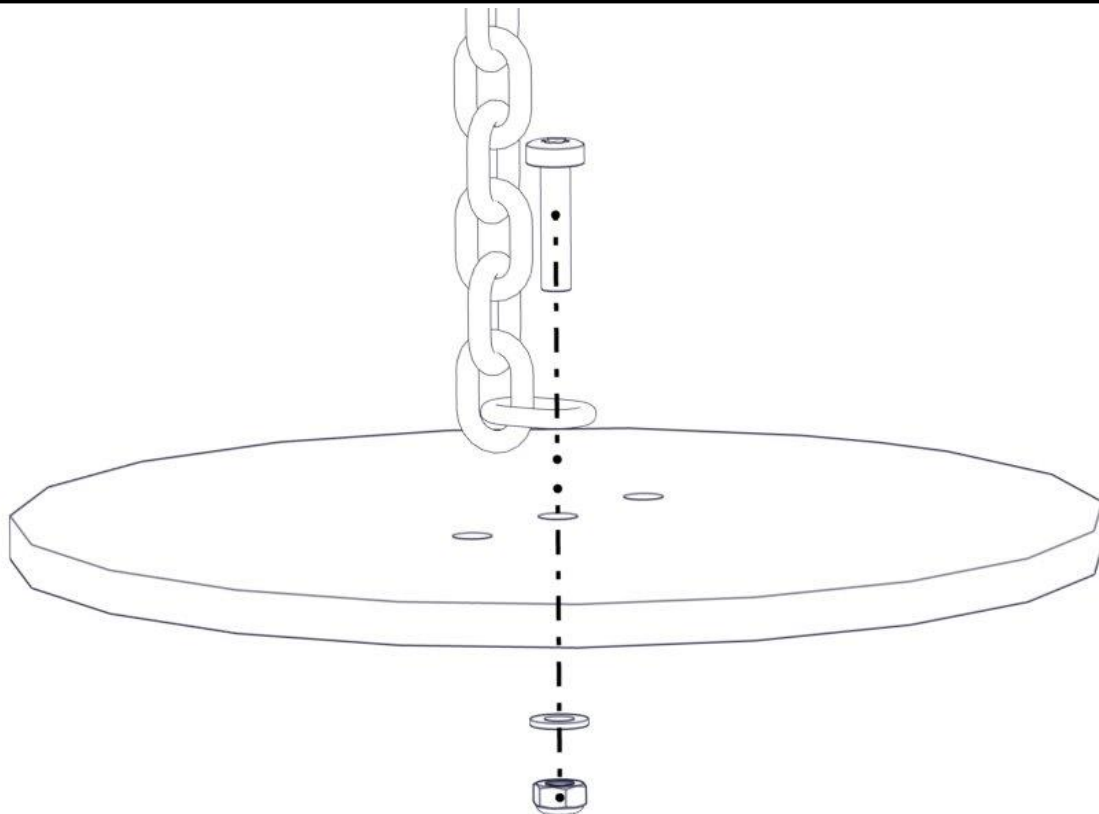

Montering av lekeapparatet / Assembly instructions / Montering av lekredskapet

nr	PartName	Artnr	Antall
1	Ederkoppsnett inkl 0gr beslag	07-500-008	1
2	Fundament plate	00-003-103	3
3	Torx M8x35	04-000-035	3
4	Låsemutter M8	04-040-008	3
5	Skive M8	04-050-008	3