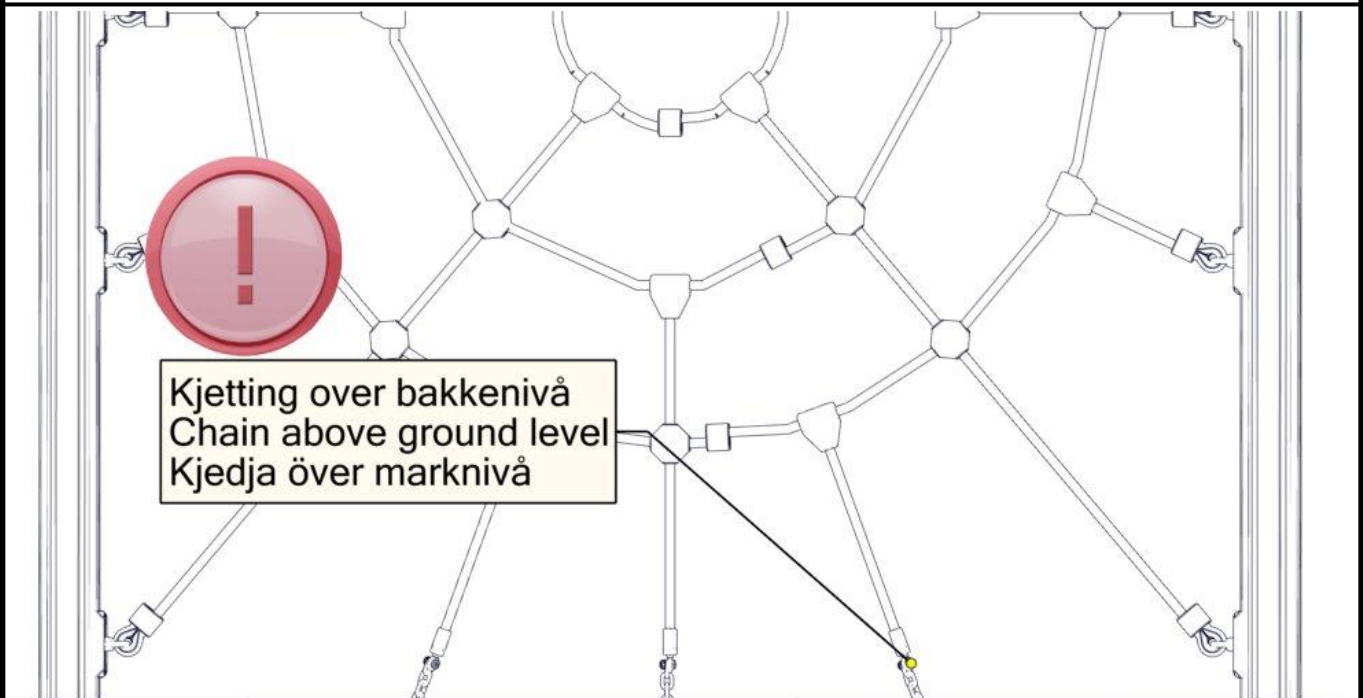

Montering av lekeapparatet / Assembly instructions / Montering av lekredskapet