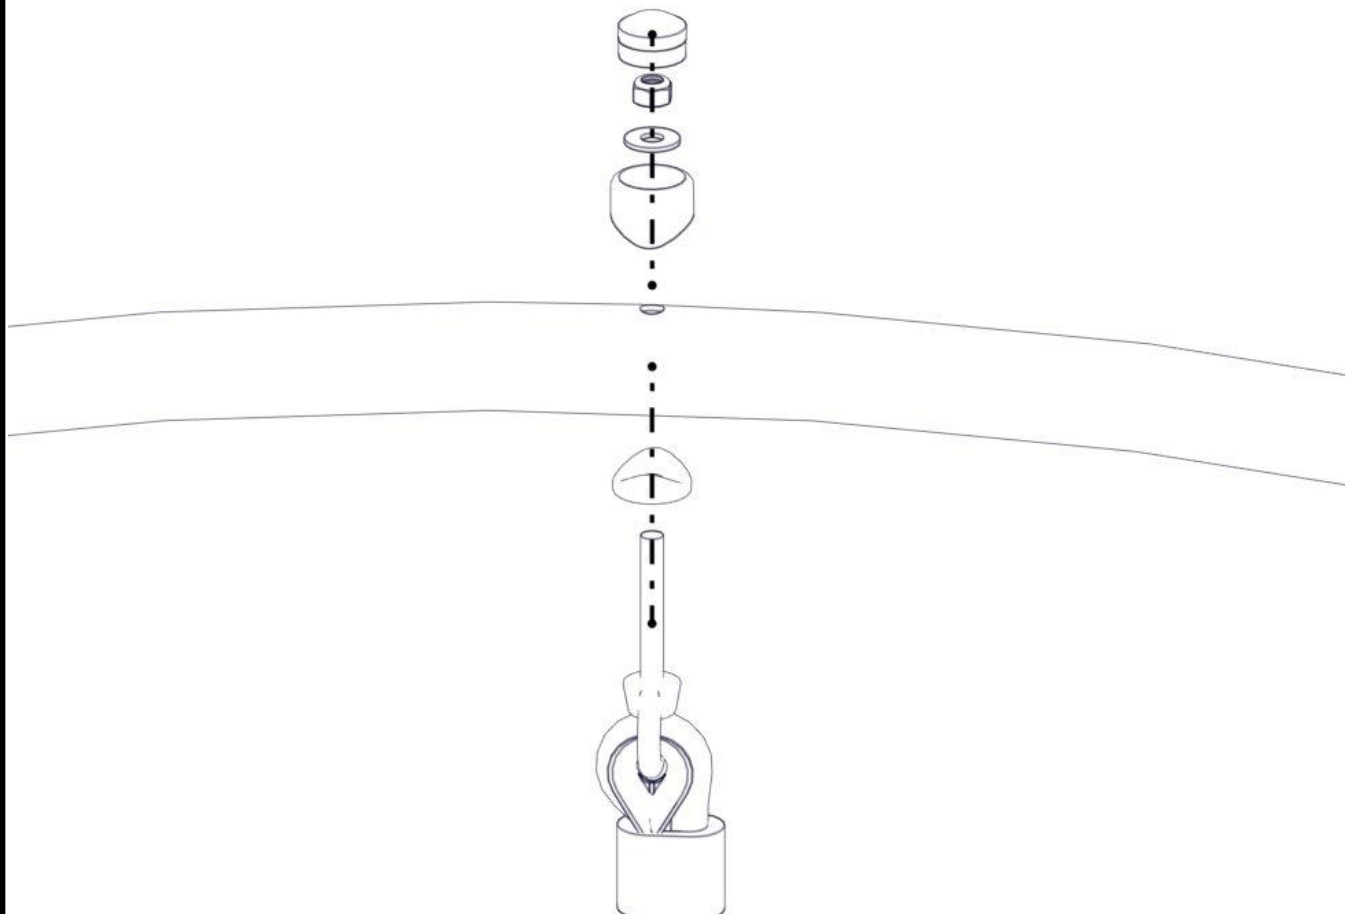

Montering av lekeapparatet / Assembly instructions / Montering av lekredskapet

nr	PartName	Artnr	Antall
1	Avstandskive Radie 38	04-210-010	3
2	Plast rørfeste	05-301-036	3
3	Plast rørfeste endlokk	05-301-036	3

nr	PartName	Artnr	Antall
4	Låsemutter M10	04-040-010	3
5	Skive M10 polyfix	04-055-036	3