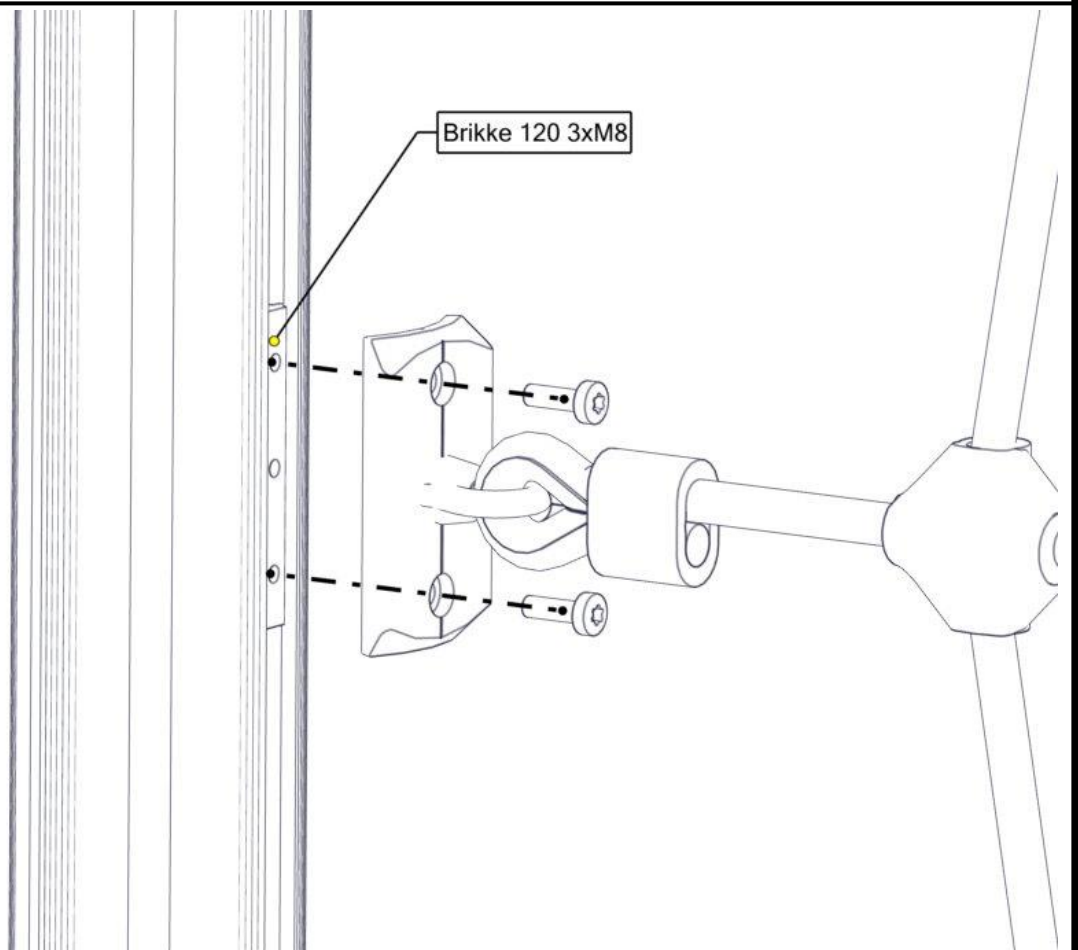

Montering av lekeapparatet / Assembly instructions / Montering av lekredskapet

nr	PartName	Artnr	Antall
1	Torx M8x25	04-000-025	20