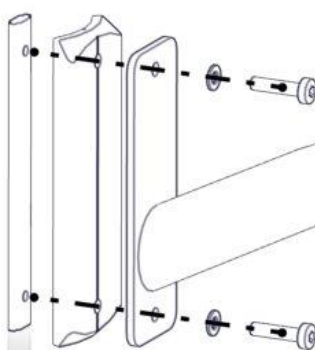

**Boltepakker for / Boltpackage for / Bultpaket för**

Sign. \_\_\_\_\_

Edderkoppnett 0gr rød 07-500-015K	Navn	Artnr/dimensjon	Ant	Lev
	Edderkopp rør Lengde = 2200 3 hull Rød	07-200-012	1	
	Edderkoppnett 0gr beslag Rød	07-500-008	1	
	Beslag 0gr L=200 2x hull	07-150-023	2	
	Brikke 120 3xM8 Brikke 200 2xM8	04-060-120 04-060-200	10 2	
	Torx M8x25 Torx M8x35	04-000-025 04-000-035	20 7	
	Låsemutter M8 Låsemutter M10	04-040-008 04-040-010	3 3	

**Boltepakker for / Boltpackage for / Bultpaket för**

Sign. \_\_\_\_\_.

Edderkoppnett 0gr rød 07-500-015K	Navn	Artnr/dimensjon	Ant	Lev
	Skive M8 stor Skive M10 polyfix	04-055-008 04-055-036	3 3	
	Fundament plate	00-003-103	3	
	Plast rørfeste kropp	05-301-036	3	
	Plast rørfeste topp	05-301-036	3	
	Avstandsskive Ø38	04-210-010	3	

## Montering av lekeapparatet / Assembly instructions / Montering av lekredskapet

x2

nr	PartName	Artnr	Antall
1	Brikke 120 3xM8	04-060-120	5

nr	PartName	Artnr	Antall
1	Torx M8x35	04-000-035	4
2	Skive M8	04-050-008	4
3	Brikke 200 2xM8	04-060-200	2
4	Beslag 0gr 200 2xhull	07-150-023	2
5	Rør bøyd Ø48,3 L=2070 3 hull for edderkopp	07-200-012	1