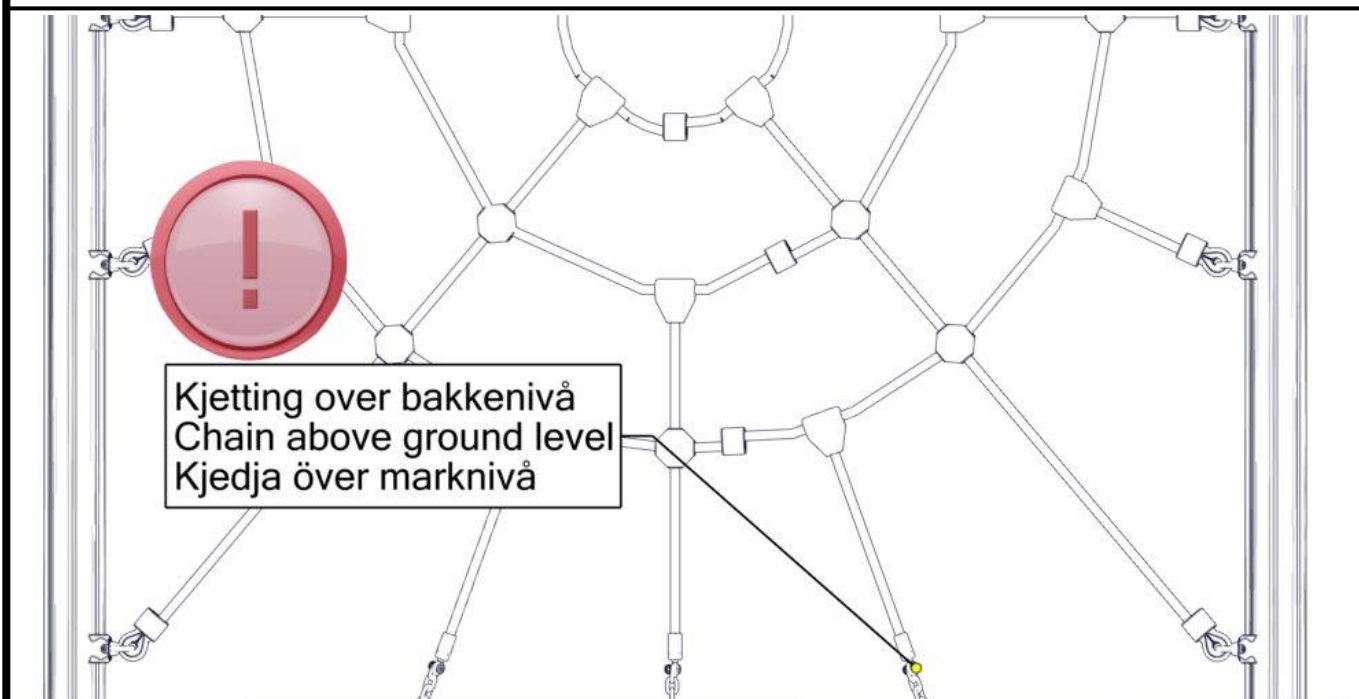

Montering av lekeapparatet / Assembly instructions / Montering av lekredskapet