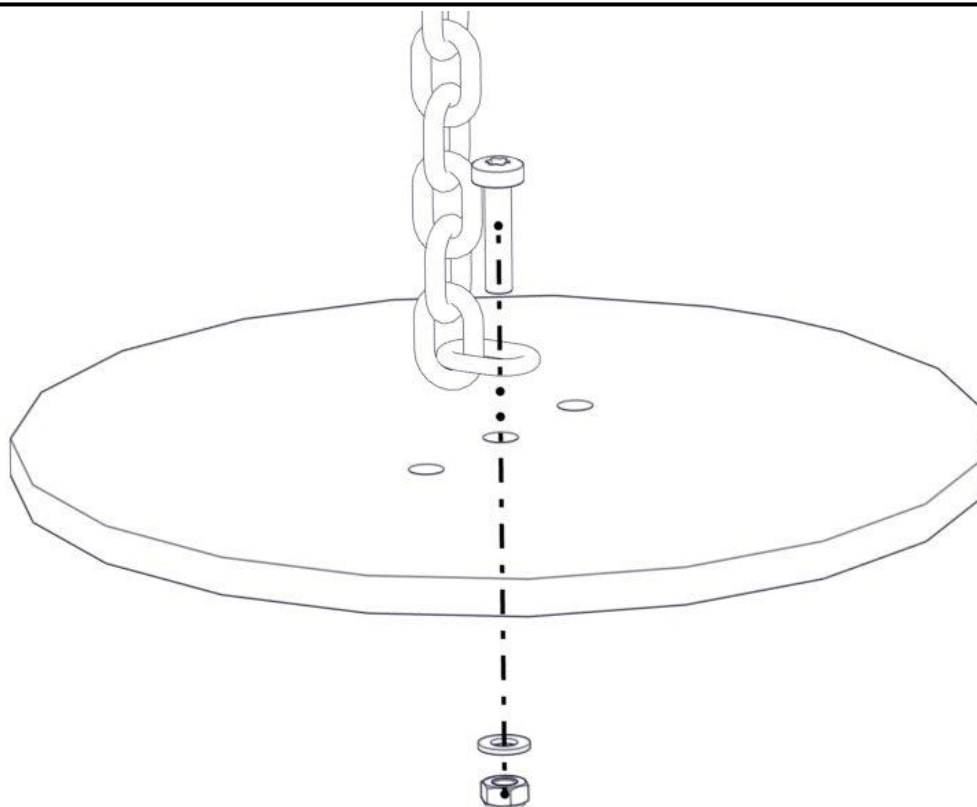

Montering av lekeapparatet / Assembly instructions / Montering av lekredskapet

nr	PartName	Artnr	Antall
1	Låsemutter M10	04-040-010	3
2	Skive M10 polyfix	04-055-036	3
3	Plast rørfeste	05-301-036	3

nr	PartName	Artnr	Antall
4	Plast rørfeste endlokk	05-301-036	3
5	Avstandskive Radie 38	04-210-010	3