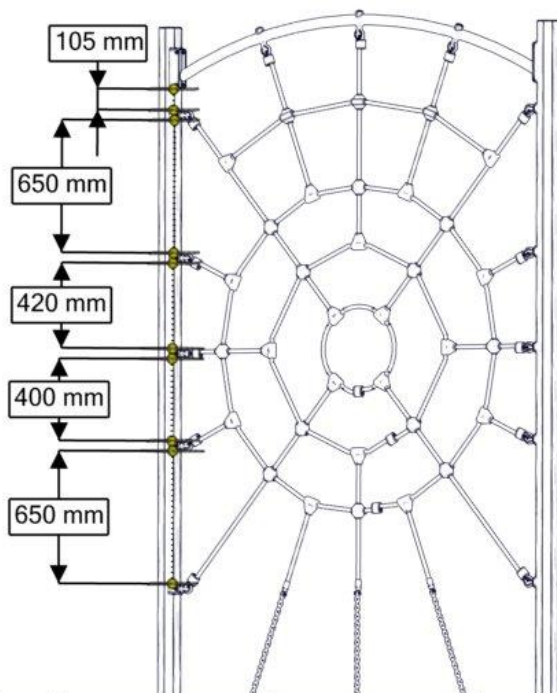

Montering av lekeapparatet / Assembly instructions / Montering av lekredskapet

nr	PartName	Artnr	Antall
1	Torx M8x25	04-000-025	20