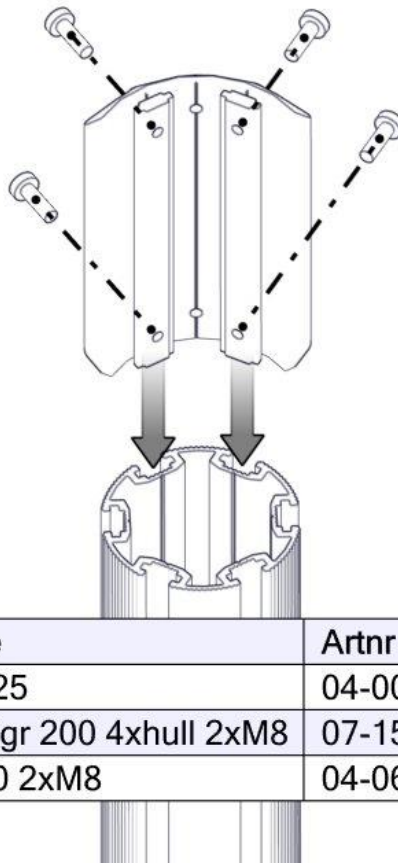

Boltepakker for / Boltpackage for / Bultpaket för		Sign. _____		
Edderkoppnett 30gr rød 07-500-016K	Navn	Artnr/dimensjon	Ant	Lev
	Edderkoppnett 30gr beslag Rød	07-500-009	1	
	Rør bøyd Ø48,3 L=2070 3 hull for edderkoppnett Rød	07-200-012	1	
	Brikke 50 1xM8 Brikke 200 2xM8	04-060-050 04-060-200	20 4	
	Beslag 30gr L=200 4x hull + 2xM8	07-150-042	2	
	Torx M8x25 Torx M8x35	04-000-025 04-000-035	32 3	
	Skive M8 Skive M10 polyfix	04-050-008 04-055-036	7 3	

Boltepakker for / Boltpackage for / Bultpaket för

Sign. _____.

Edderkoppnett 30gr rød 07-500-016K	Navn	Artnr/dimensjon	Ant	Lev
	Fundamentplate	00-003-103	3	
	Låsemutter M8 Låsemutter M10	04-040-008 04-040-010	3 3	
	Plast rørfeste	05-301-036	3	
	Plast rørfeste endelokk	05-301-036	3	
	Avstandskive for R38	04-210-010	3	

Montering av lekeapparatet / Assembly instructions / Montering av lekredskapet

Se på hovedmontering for posisjon
 Look at main assembly for position
 Titta på hovudmontering för position

nr	PartName	Artnr	Antall
1	Brikke 50 1XM8	04-060-050	20

Se på hovedmontering for posisjon
 Look at main assembly for position
 Titta på hovudmontering för position

nr	PartName	Artnr	Antall
1	Torx M8x25	04-000-025	4
2	Rør bøyd Ø48,3 L=2070 3 hull for edderkopp	07-200-012	1
3	Skive M8	04-050-008	4