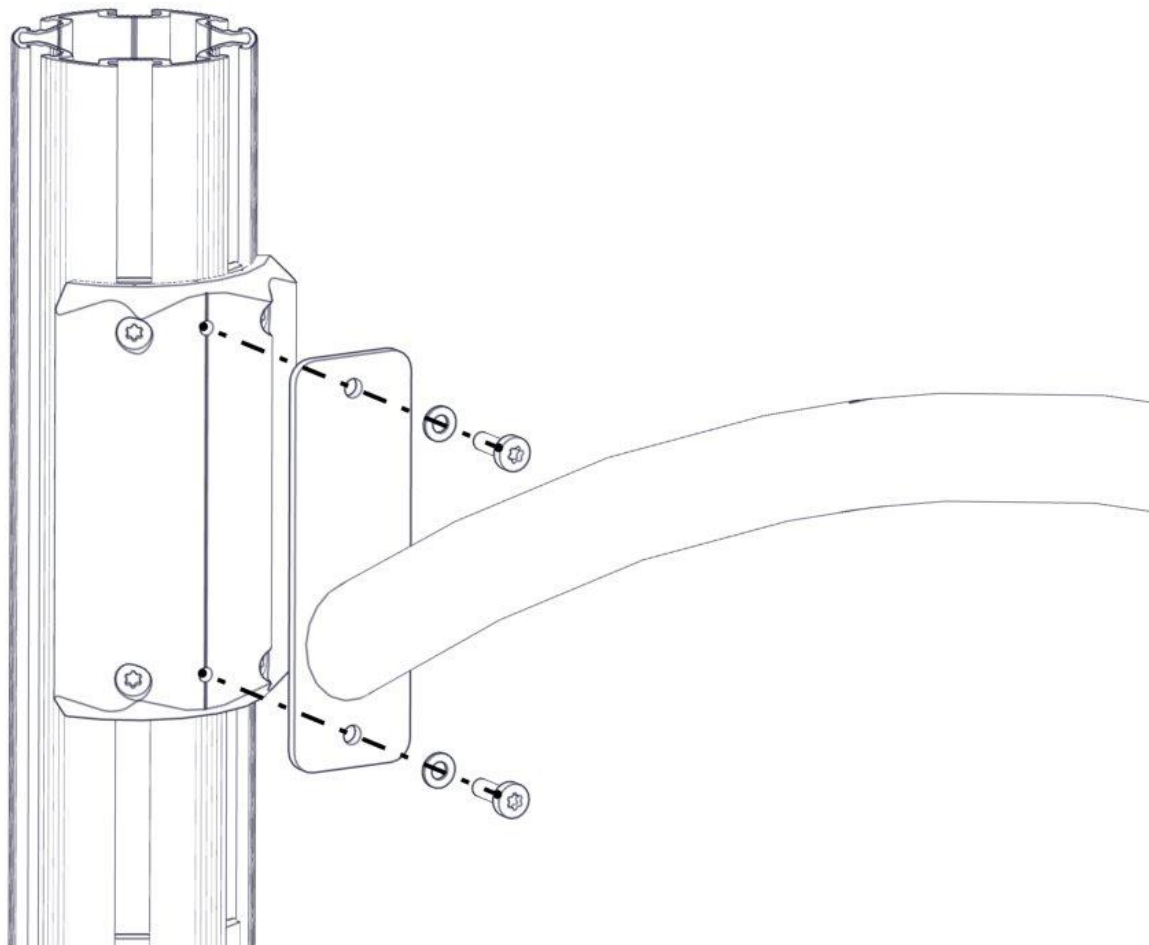

Montering av lekeapparatet / Assembly instructions / Montering av lekredskapet

nr	PartName	Artnr	Antall
1	Ederkoppnett inkl 30gr beslag	07-500-009	1
2	Fundament plate	00-003-103	3
3	Torx M8x35	04-000-035	3
4	Skive M8	04-050-008	3
5	Låsemutter M8	04-040-008	3