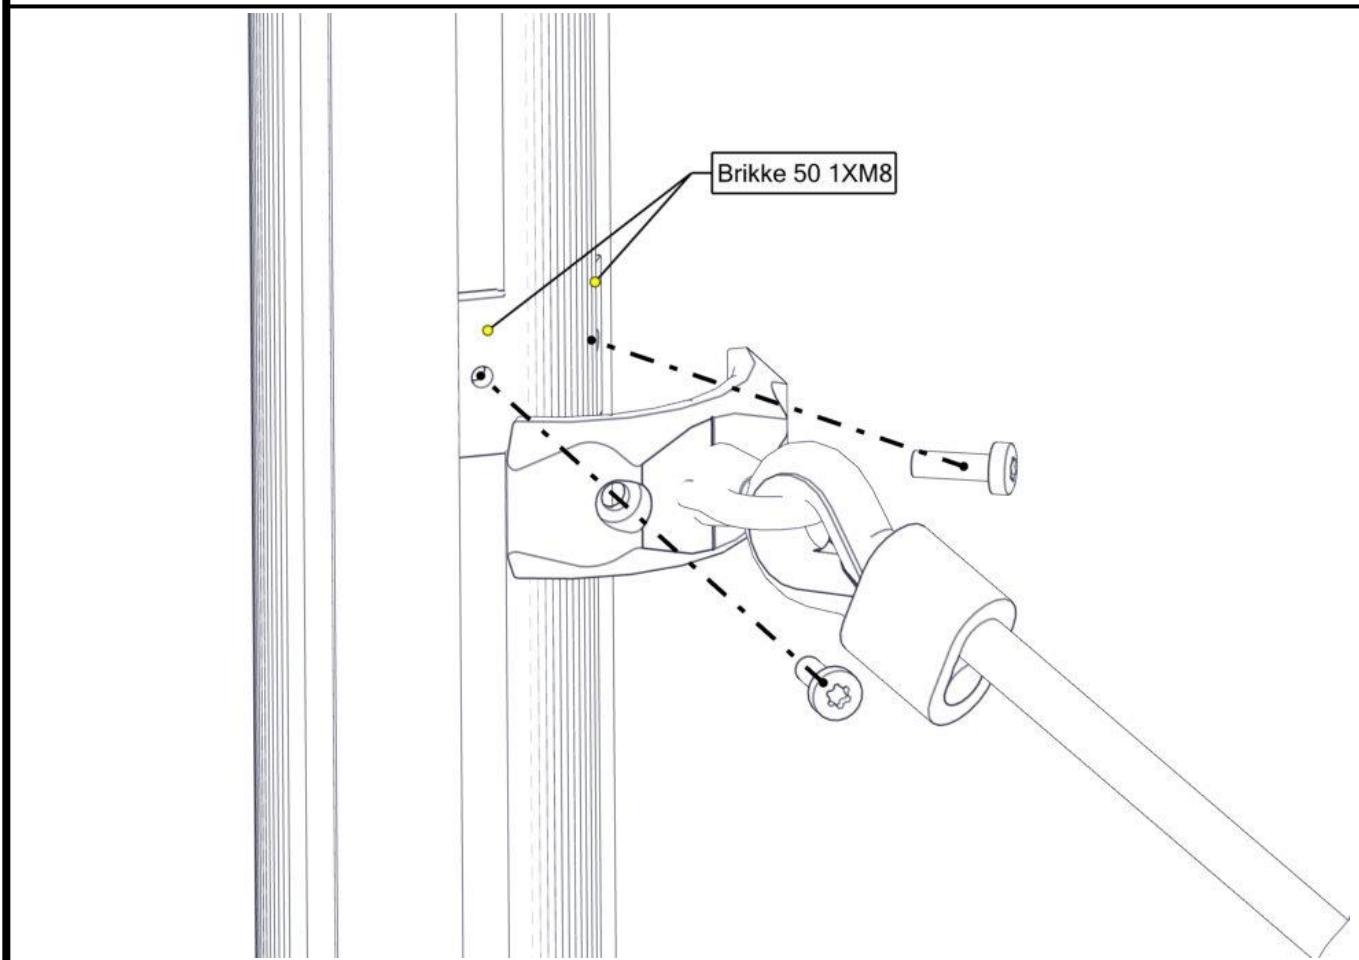

Montering av lekeapparatet / Assembly instructions / Montering av lekredskapet