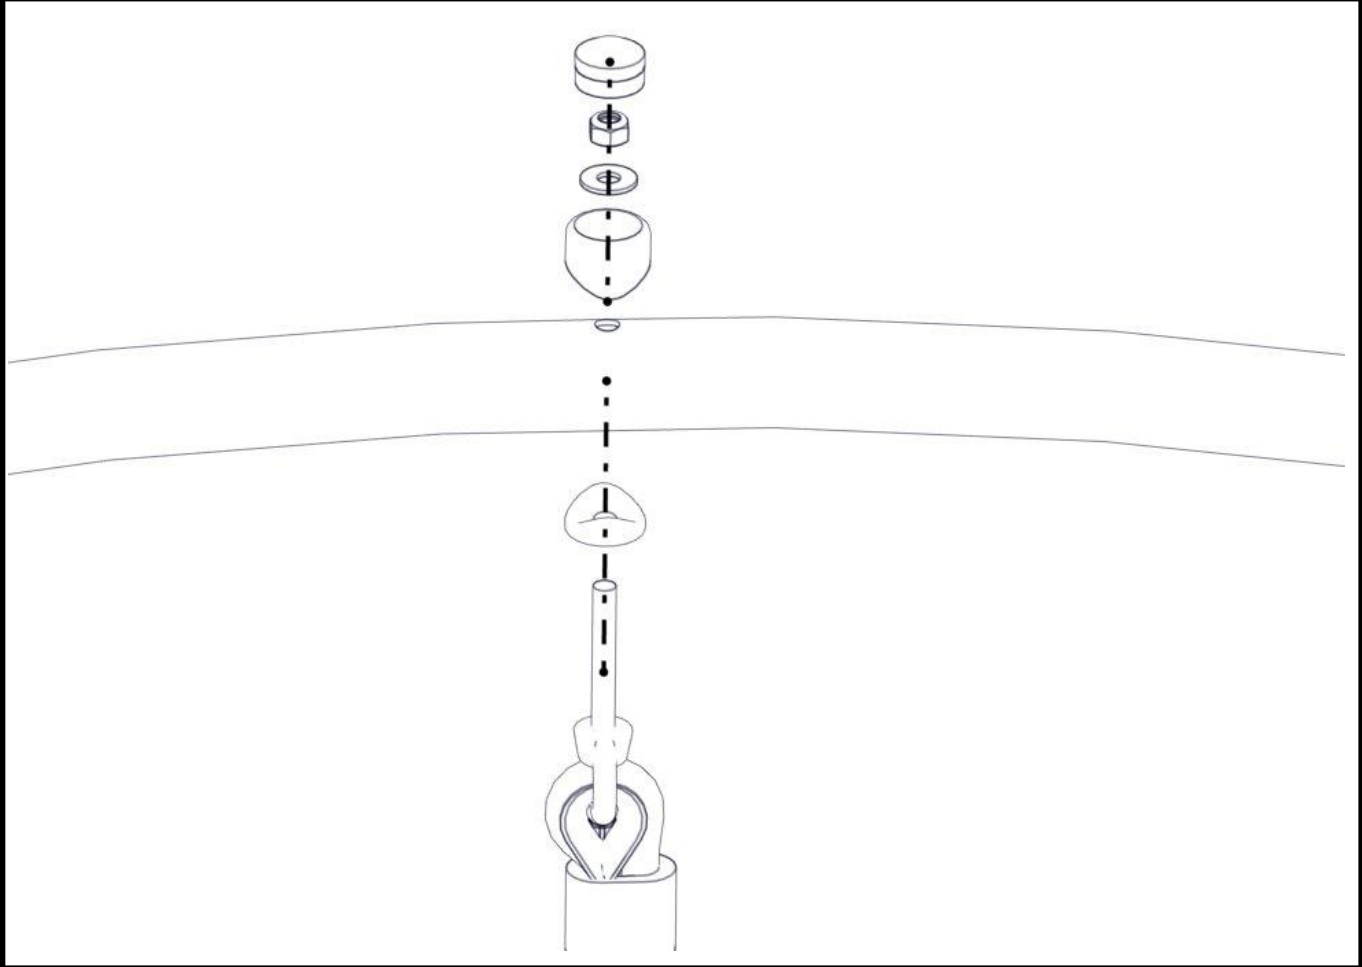

Montering av lekeapparatet / Assembly instructions / Montering av lekredskapet

nr	PartName	Artnr	Antall
1	Torx M8x25	04-000-025	20