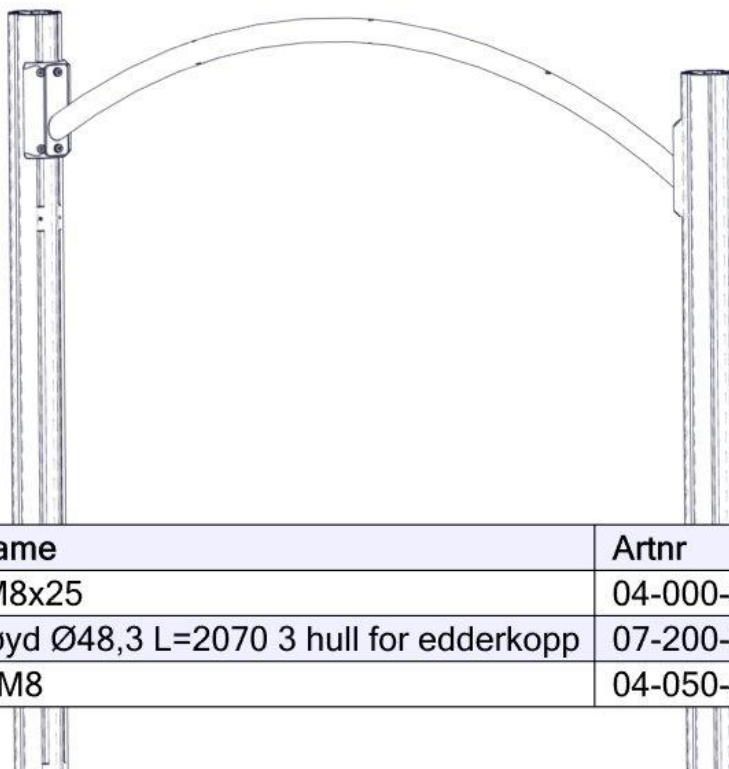

Montering av lekeapparatet / Assembly instructions / Montering av lekredskapet

Se på hovedmontering for posisjon
Look at main assembly for position
Titta på hovudmontering för position

nr	PartName	Artnr	Antall
1	Torx M8x25	04-000-025	4
2	Rør bøyd Ø48,3 L=2070 3 hull for edderkopp	07-200-012	1
3	Skive M8	04-050-008	4