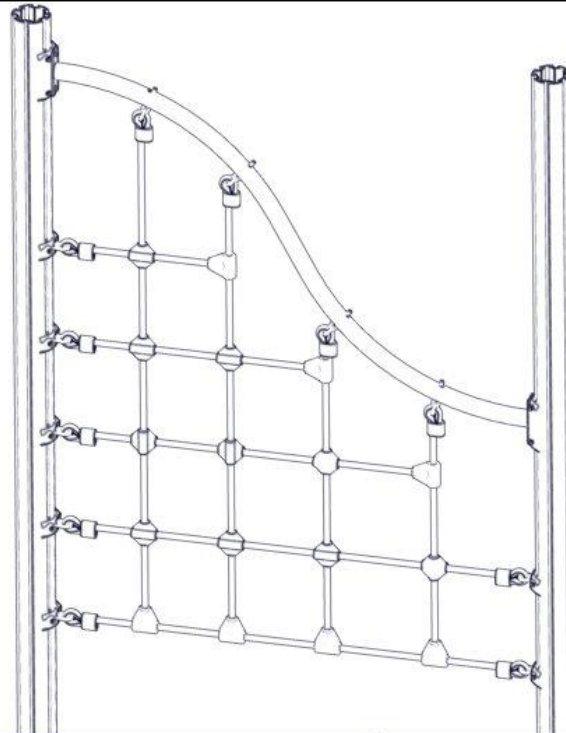

Se på hovedmontering for posisjon
 Look at main assembly for position
 Titta på hovudmontering för position

nr	PartName	Artnr	Antall
1	Beslag 30gr 150 4xhull 2xM8	07-150-041	2
2	Brikke 150 2xM8	04-060-151	4
3	Torx M8x25	04-000-025	8

Montering av lekeapparatet / Assembly instructions / Montering av lekredskapet

nr	PartName	Artnr	Antall
1	S-bøyd rør Ø48,3 L=1580 bare rør	07-200-020	1
2	Torx M8x25	04-000-025	4

Montering av lekeapparatet / Assembly instructions / Montering av lekredskapet