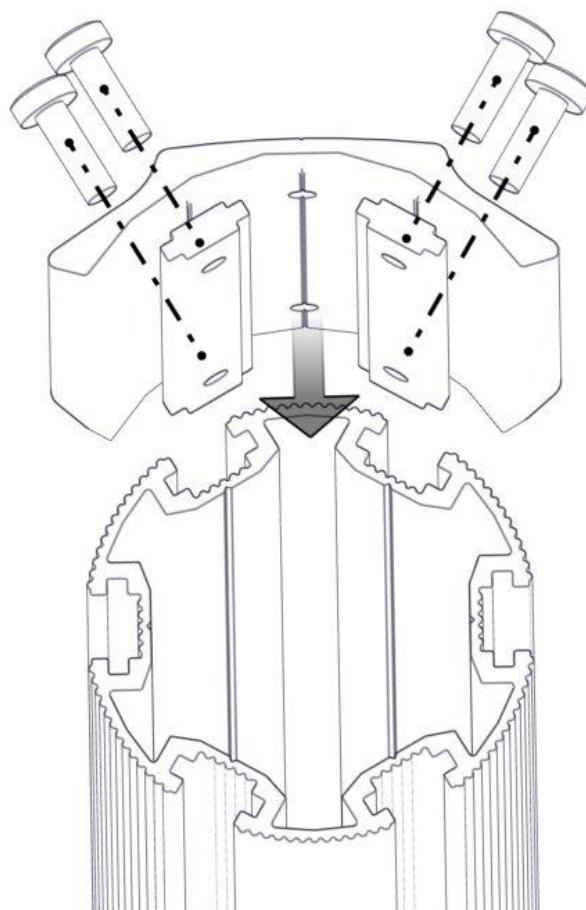

Se på hovedmontering for posisjon
 Look at main assembly for position
 Titta på hovudmontering för position

nr	PartName	Artnr	Antall
1	Beslag 30gr 150 4xhull 2xM8	07-150-041	2
2	Brikke 150 2xM8	04-060-151	4
3	Torx M8x25	04-000-025	8

Montering av lekeapparatet / Assembly instructions / Montering av lekredskapet

nr	PartName	Artnr	Antall
1	S-bøyd rør Ø48,3 L=1580 bare rør	07-200-020	1
2	Torx M8x25	04-000-025	4

Montering av lekeapparatet / Assembly instructions / Montering av lekredskapet