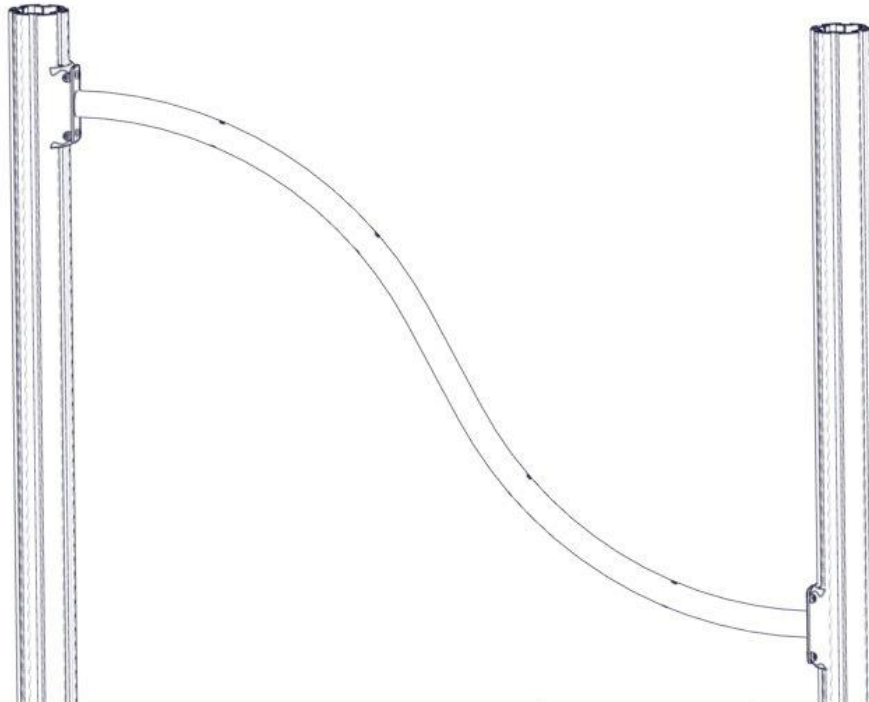

Montering av lekeapparatet / Assembly instructions / Montering av lekredskapet

nr	PartName	Artnr	Antall
1	S-bøyd rør Ø48,3 L=1580 bare rør	07-200-020	1
2	Torx M8x25	04-000-025	4