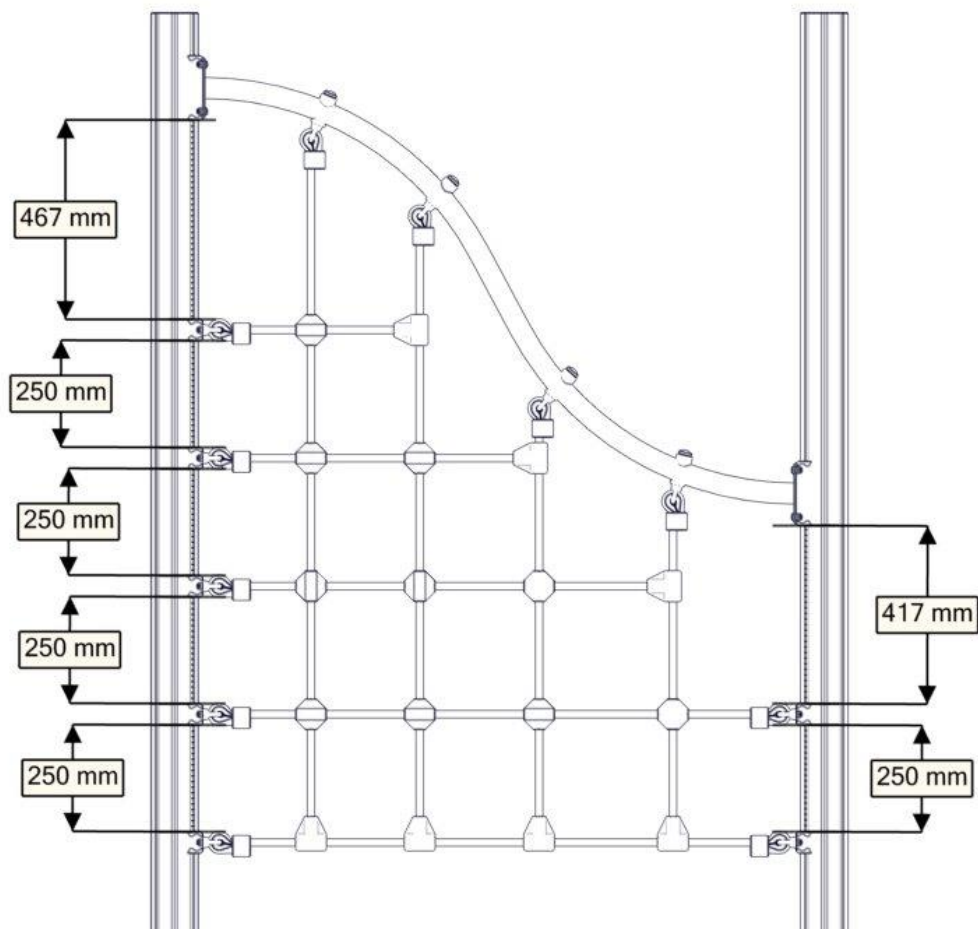

Montering av lekeapparatet / Assembly instructions / Montering av lekredskapet