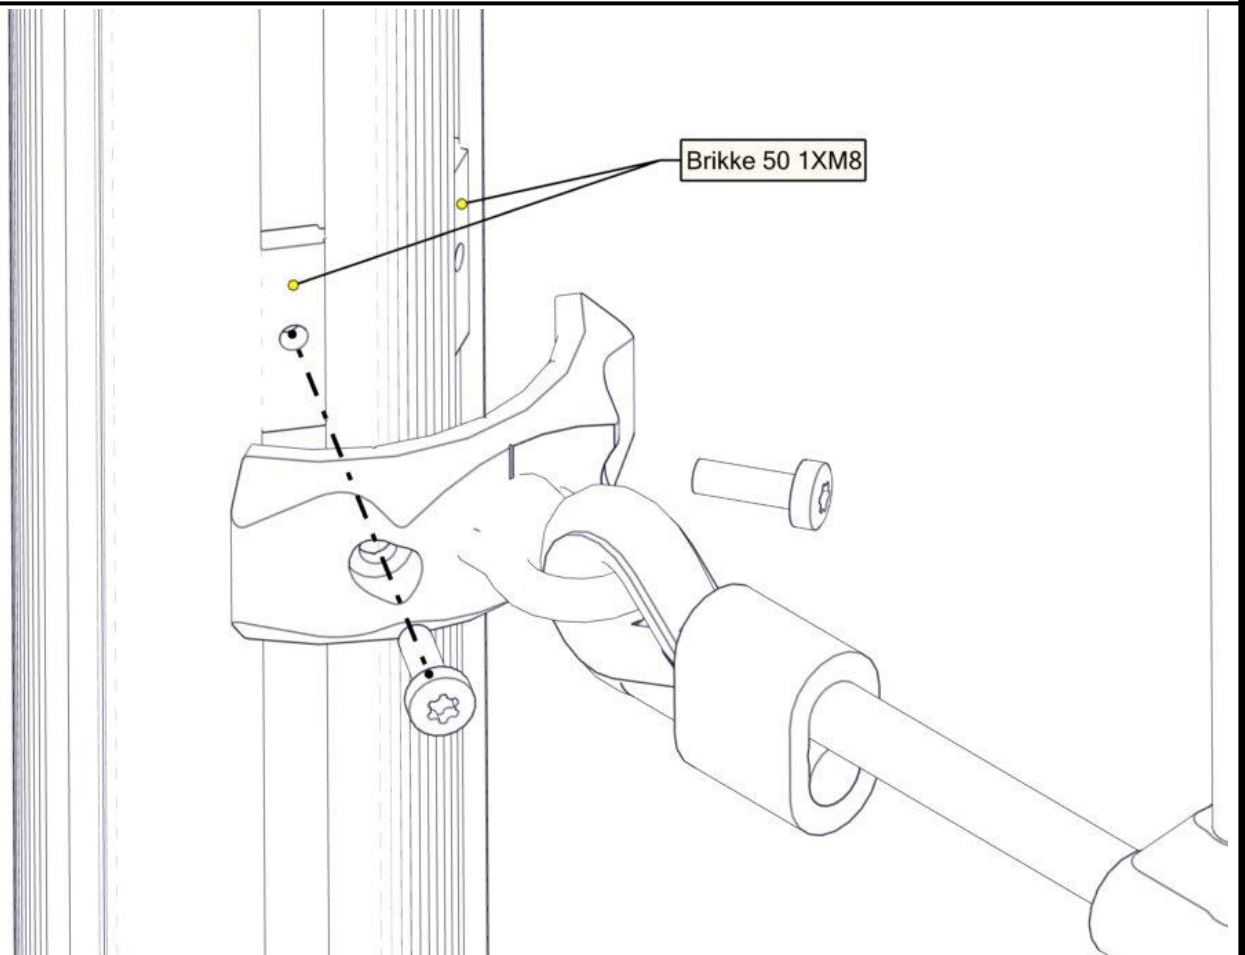

Montering av lekeapparatet / Assembly instructions / Montering av lekredskapet

nr	PartName	Artnr	Antall
1	S-nett Polyfix for S-bro	07-500-017	1
2	Torx M8x25	04-000-025	14