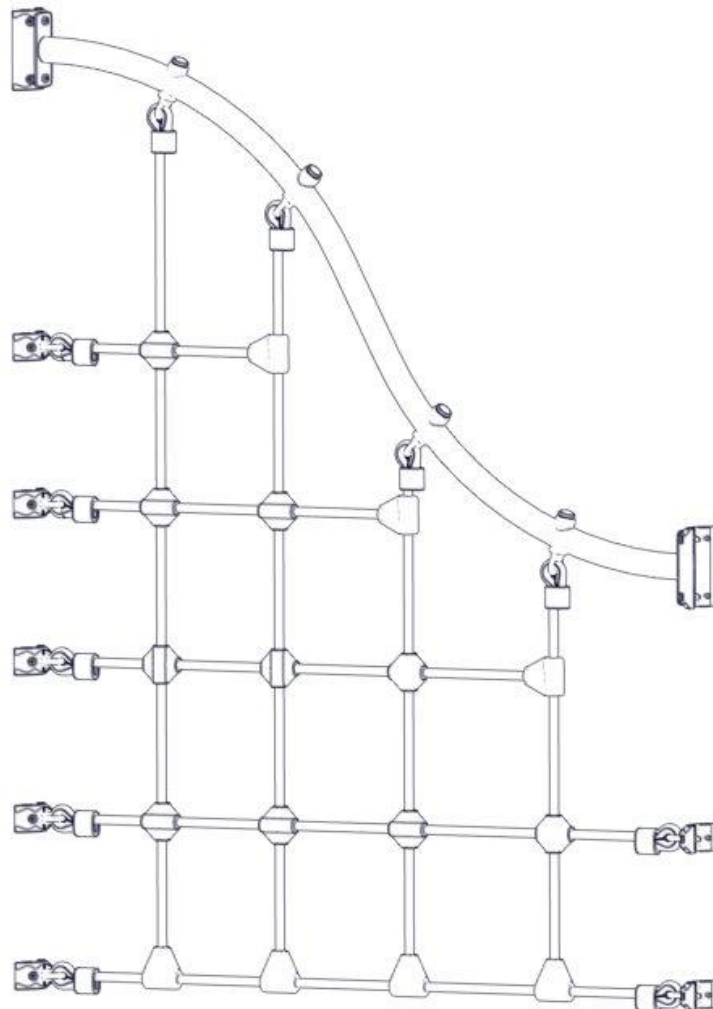

N

Monteringsanvisning

EN

Assembly Instructions

S

Monteringsanvisning

Produkt nr. / Product no. / Produkt nr.

07-500-017K

Rød

Ord. nr. _____

Dato. _____

Sign. _____

søve

Søve AS
Grønnvoldveien 290
3830 Ulefoss - Norway
Tlf: +47 35 94 65 65
www.sove.no

søve

Søve AB
EA Rosengrensgatan 32
421 31 Västra Frölunda
Phone: +46 (0)31 773 97 00
www.sove.se