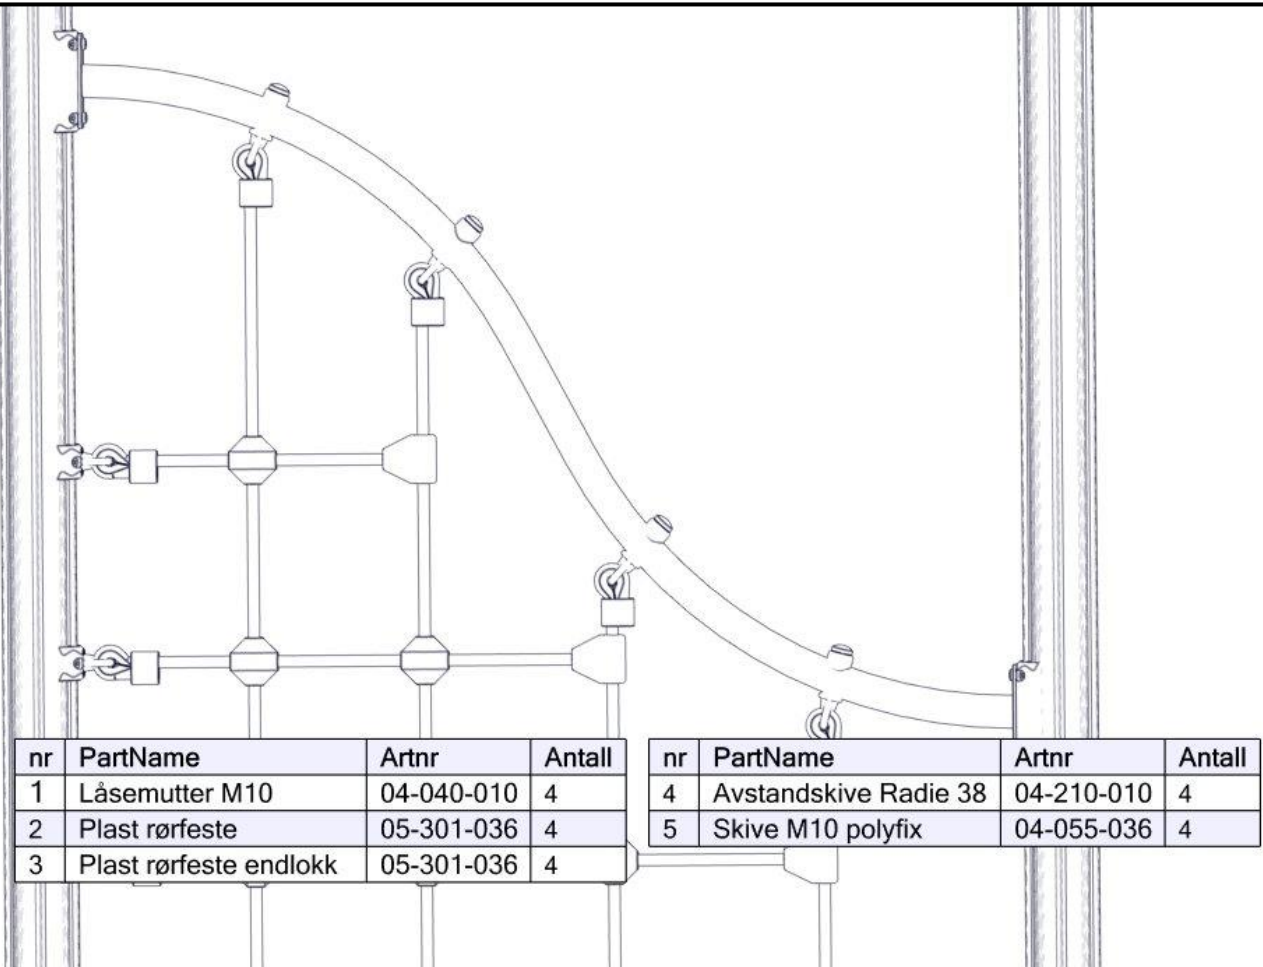

Montering av lekeapparatet / Assembly instructions / Montering av lekredskapet

nr	PartName	Artnr	Antall
1	S-bøyd rør Ø48,3 L=1580 bare rør	07-200-020	1
2	Torx M8x25	04-000-025	4

Montering av lekeapparatet / Assembly instructions / Montering av lekredskapet

nr	PartName	Artnr	Antall
1	S-nett Polyfix for S-bro	07-500-017	1
2	Torx M8x25	04-000-025	14

Montering av lekeapparatet / Assembly instructions / Montering av lekredskapet

Montering av lekeapparatet / Assembly instructions / Montering av lekredskapet