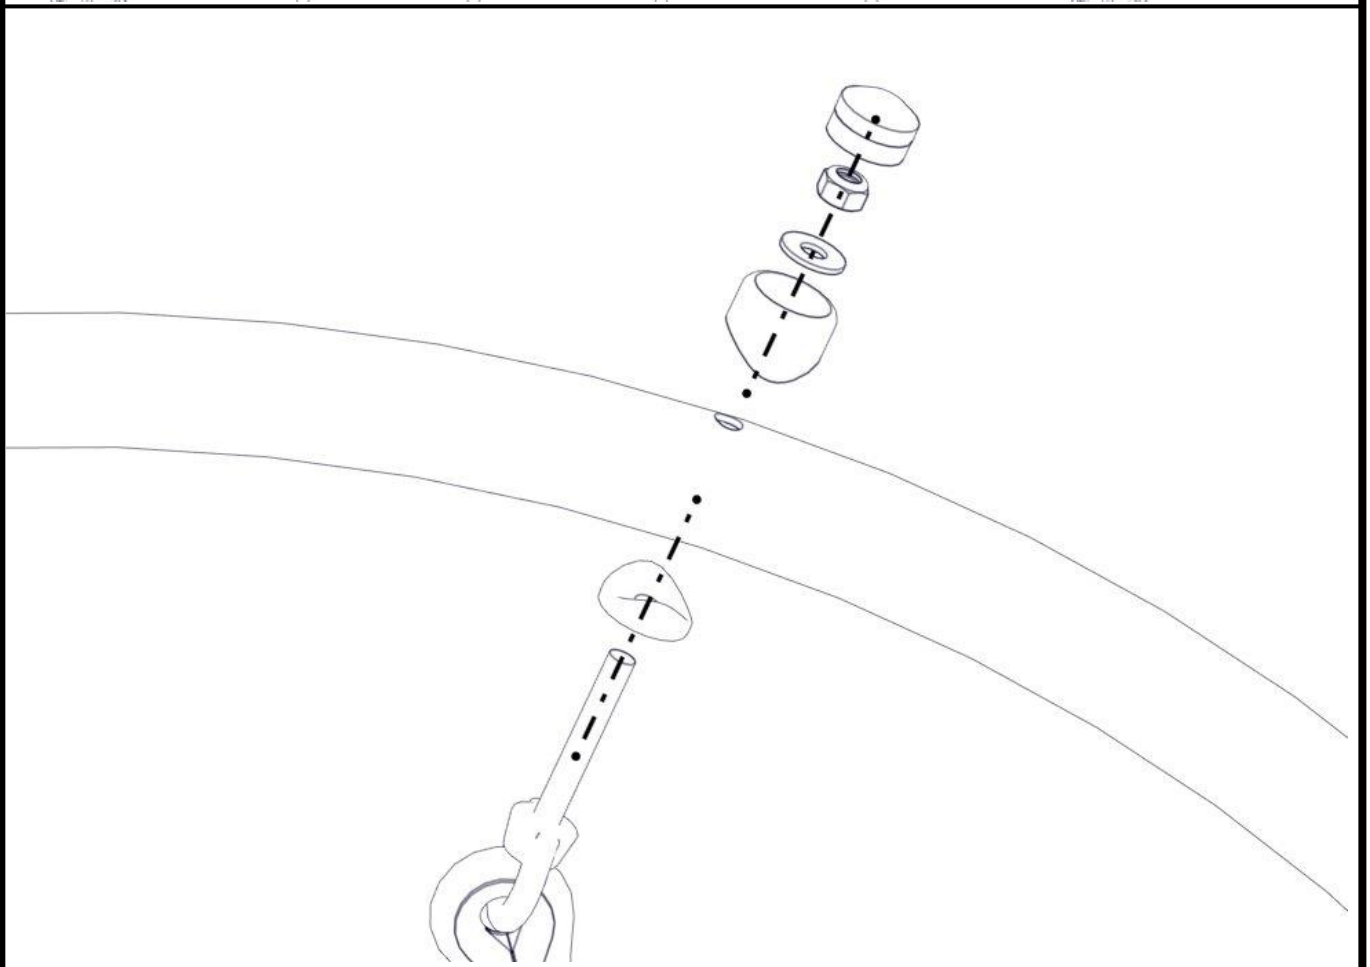

Montering av lekeapparatet / Assembly instructions / Montering av lekredskapet