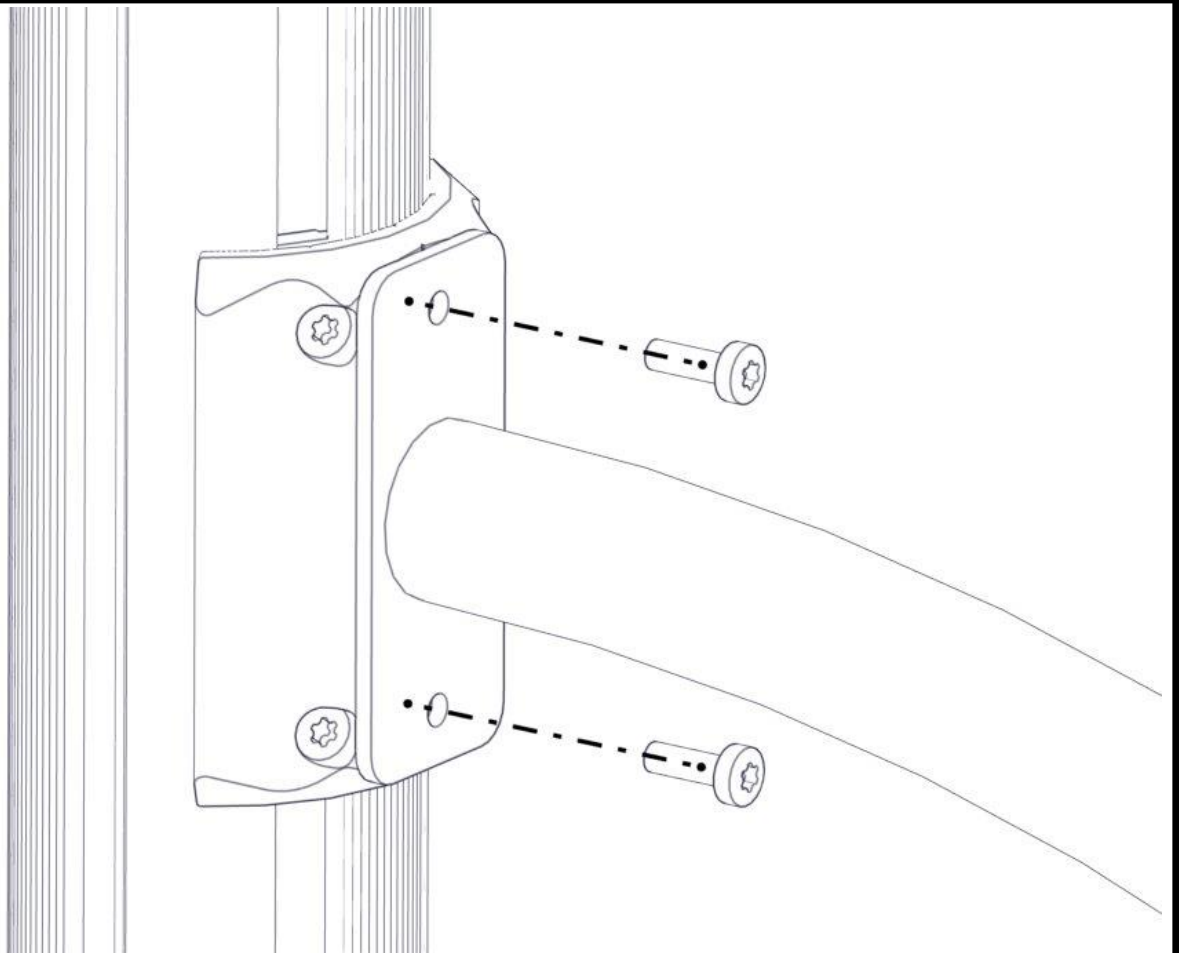

Montering av lekeapparatet / Assembly instructions / Montering av lekredskapet

nr	PartName	Artnr	Antall
1	S-bøyd rør Ø48,3 L=1580 bare rør	07-200-020	1
2	Torx M8x25	04-000-025	4