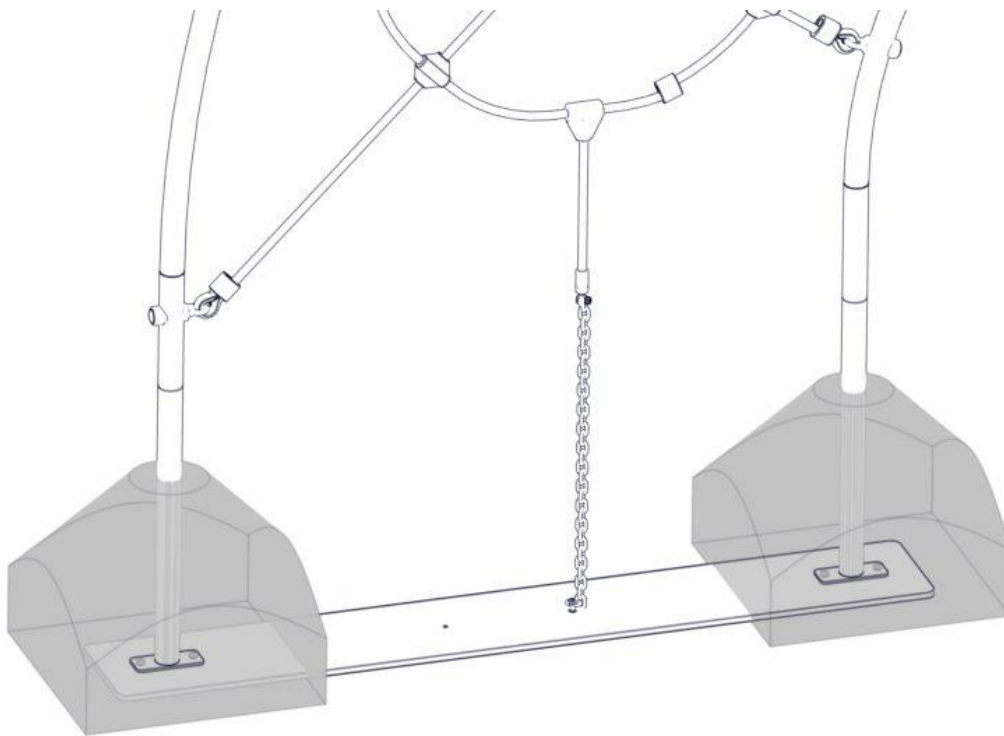

Montering av lekeapparatet / Assembly instructions / Montering av lekredskapet

Montering av lekeapparatet / Assembly instructions / Montering av lekredskapet

Boltepakker for / Boltpackage for / Bultpaket för		Sign. _____		
Edderkoppnett dobbel 0gr 07-500-018K	Navn	Artnr/dimensjon	Ant	Lev
	Rør DBL edderkopp Stor Ø48,3 L=4660 Rød	07-200-015	1	
	Rør DBL edderkopp Liten Ø48,3 L=2430 Rød	07-200-016	1	
	Edderkoppnett dobbel 0gr beslag Rød	07-500-024	1	
	Dobbel edderkopp- nett fundamentplate	07-500-014	1	
	Torx M8x25	04-000-025	4	
	Torx M8x35	04-000-035	9	
	Brikke 120 3xM8	04-060-120	2	
	Brikke 150 2xM8	04-060-151	2	