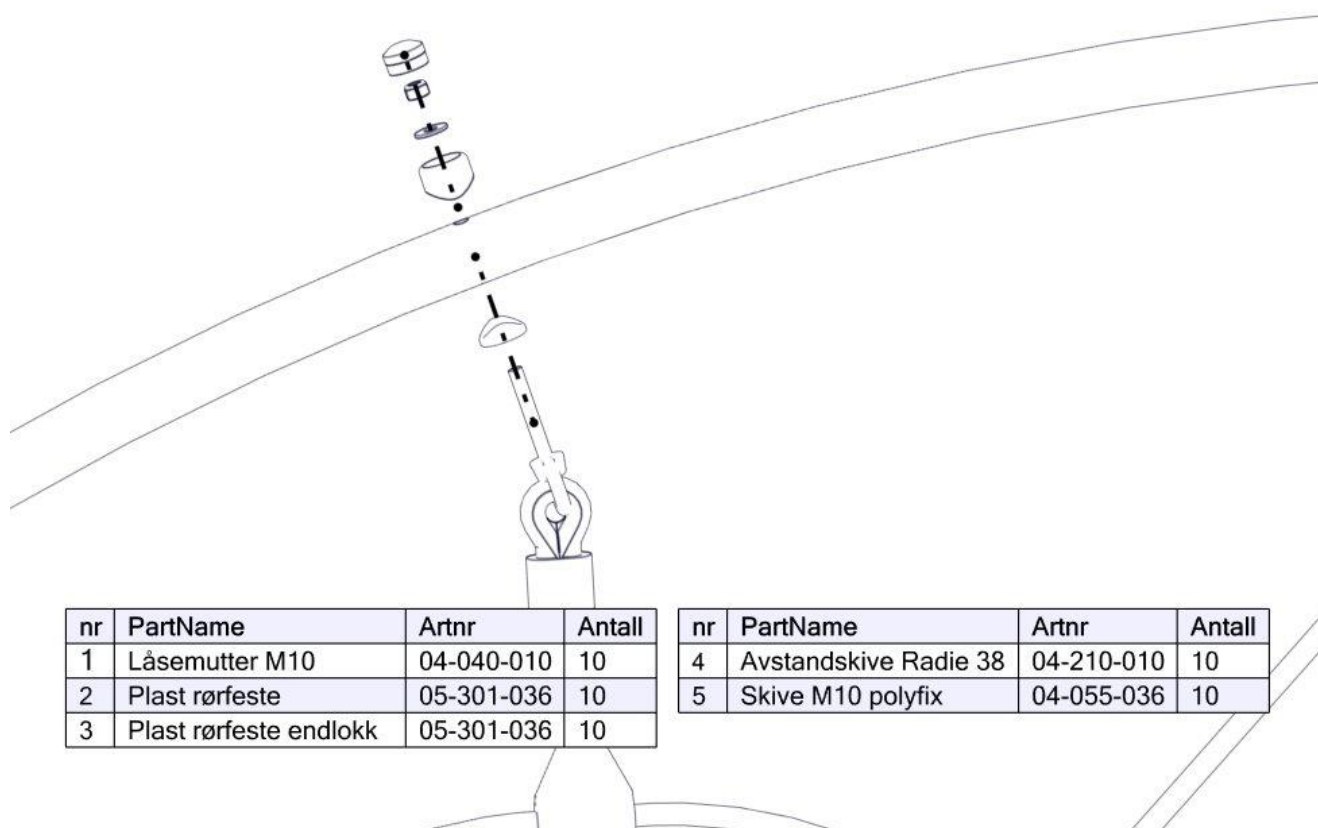

Montering av lekeapparatet / Assembly instructions / Montering av lekredskapet