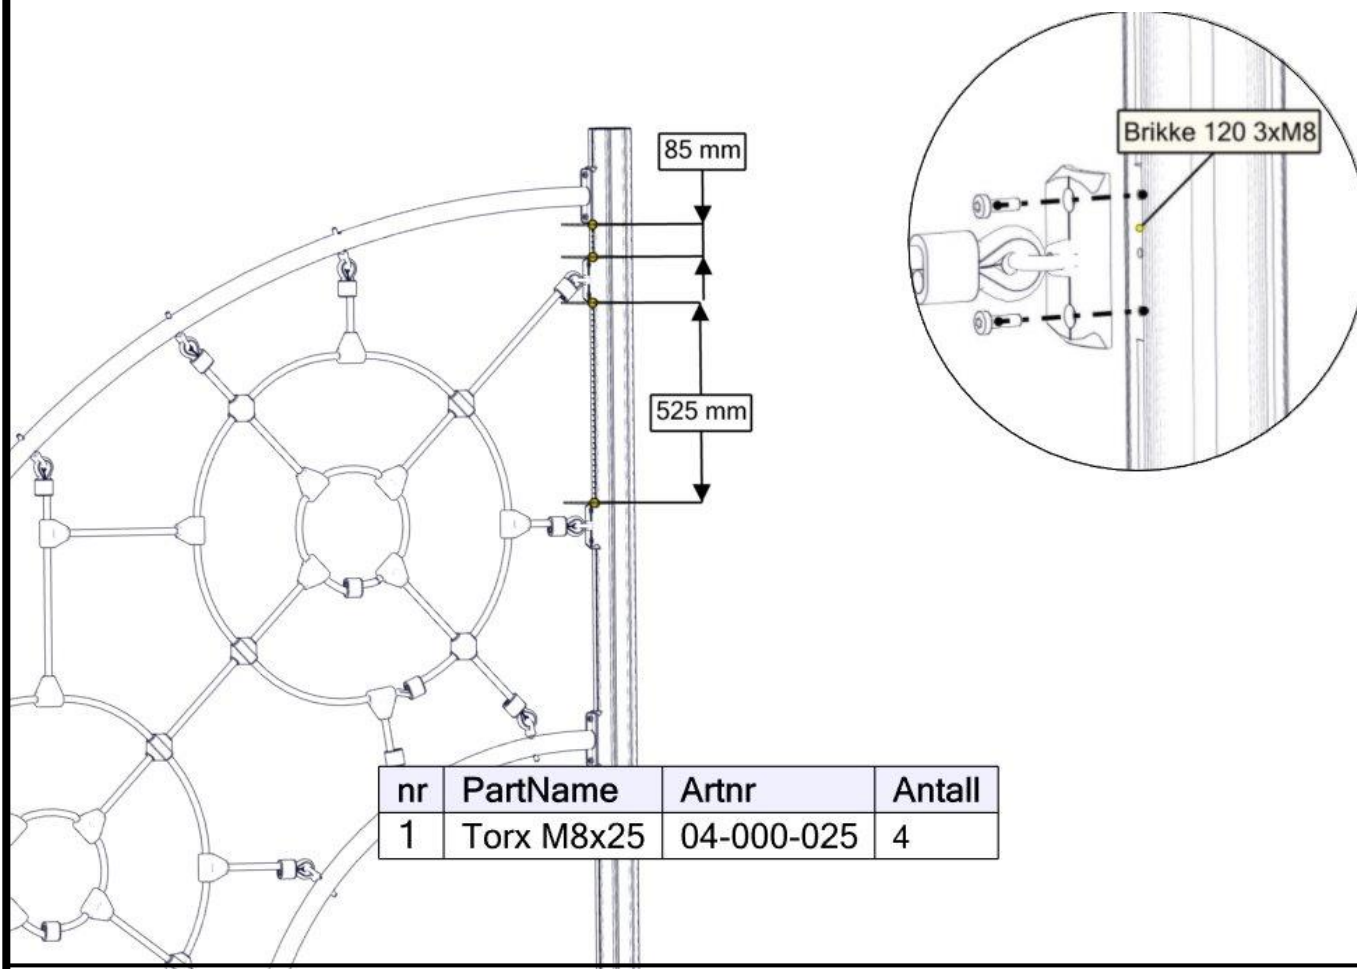

Montering av lekeapparatet / Assembly instructions / Montering av lekredskapet