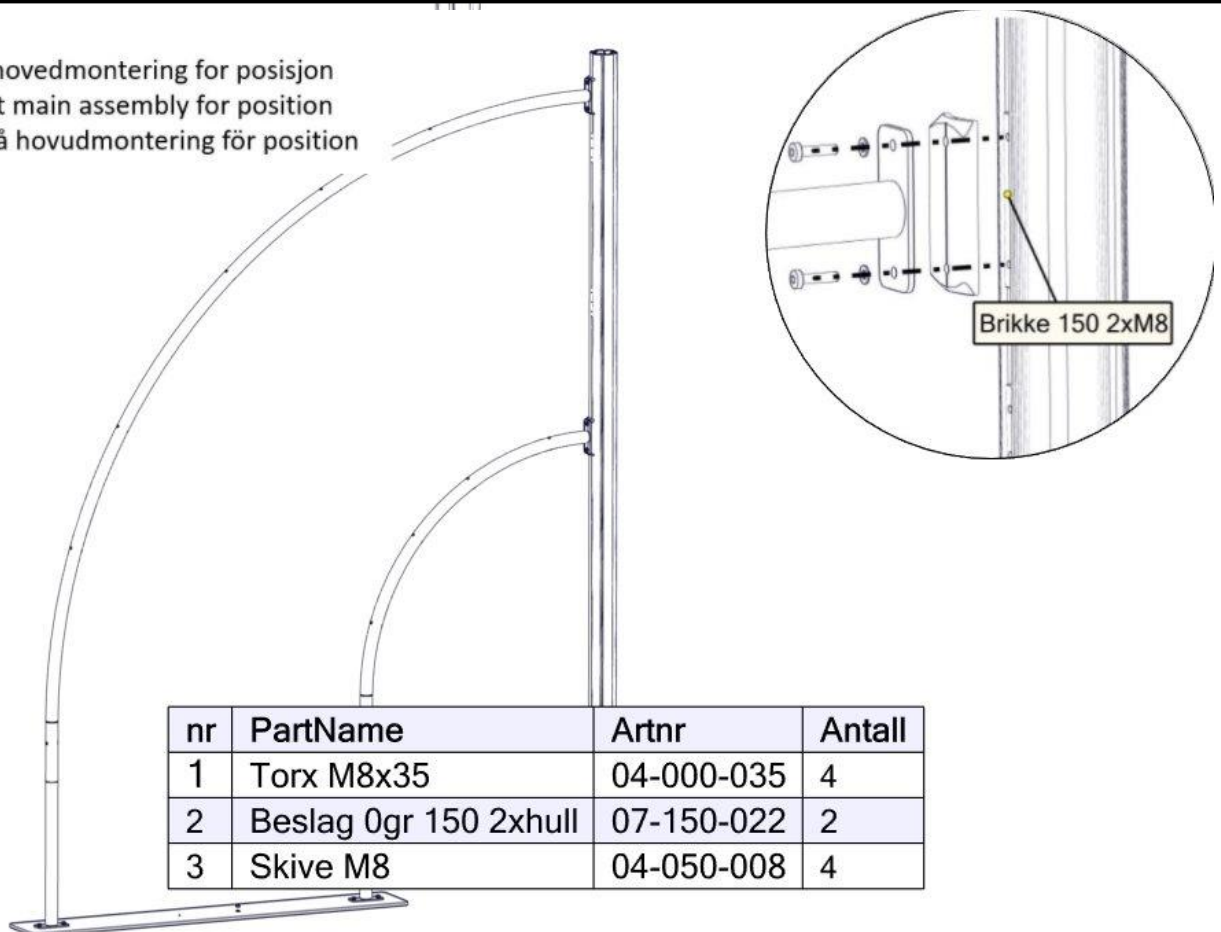

nr	PartName	Artnr	Antall
1	Torx M8x35	04-000-035	4
2	Beslag 0gr 150 2xhull	07-150-022	2
3	Skive M8	04-050-008	4