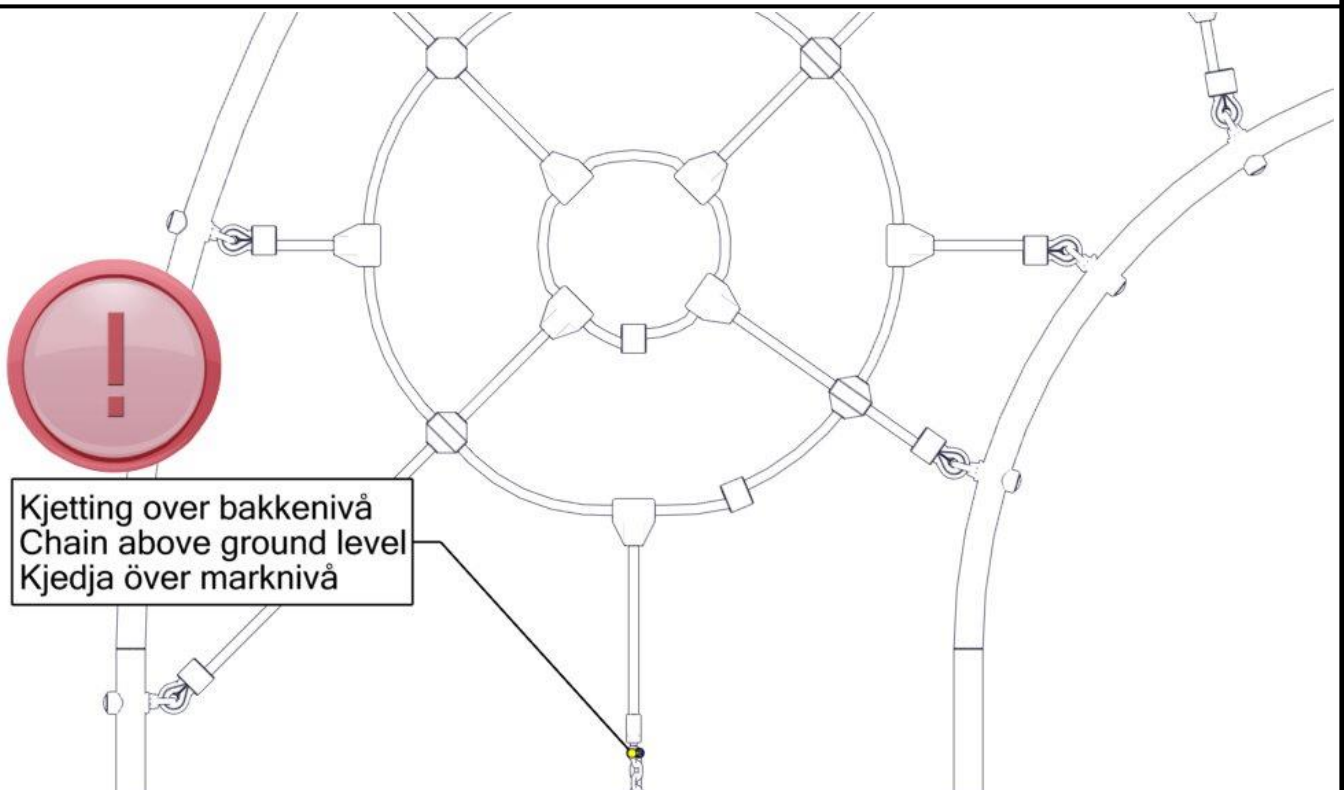

nr	PartName	Artnr	Antall
1	Brikke 120 3xM8	04-060-120	2
2	Brikke 150 2xM8	04-060-151	2

Se på hovedmontering for posisjon
 Look at main assembly for position
 Titta på hovudmontering för position

nr	PartName	Artnr	Antall
1	Torx M8x35	04-000-035	4
2	Beslag 0gr 150 2xhull	07-150-022	2
3	Skive M8	04-050-008	4

Montering av lekeapparatet / Assembly instructions / Montering av lekredskapet

Montering av lekeapparatet / Assembly instructions / Montering av lekredskapet

Boltepakker for / Boltpackage for / Bultpaket för		Sign. _____		
Edderkoppnett dobbel 0gr 07-500-018K	Navn	Artnr/dimensjon	Ant	Lev
	Rør DBL edderkopp Stor Ø48,3 L=4660 Rød	07-200-015	1	
	Rør DBL edderkopp Liten Ø48,3 L=2430 Rød	07-200-016	1	
	Edderkoppnett dobbel 0gr beslag Rød	07-500-024	1	
	Dobbel edderkopp- nett fundamentplate	07-500-014	1	
	Torx M8x25	04-000-025	4	
	Torx M8x35	04-000-035	9	
	Brikke 120 3xM8	04-060-120	2	
	Brikke 150 2xM8	04-060-151	2	