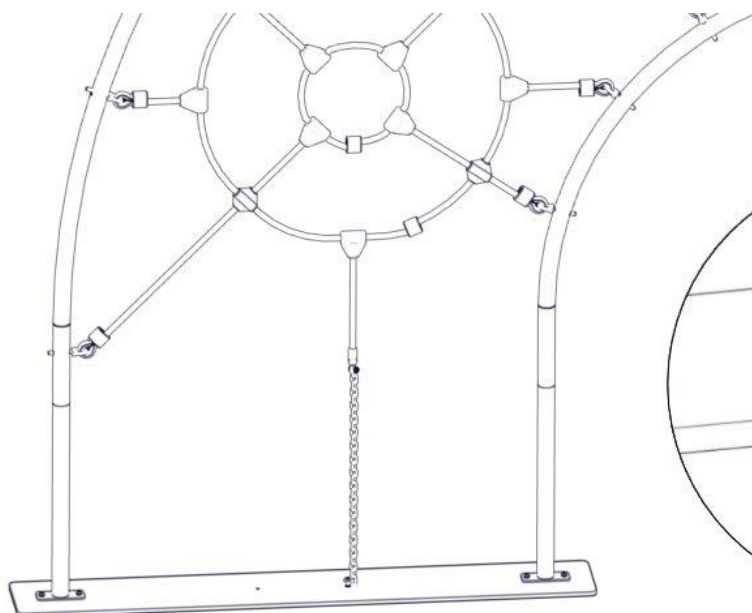

N

Monteringsanvisning

EN

Assembly Instructions

S

Monteringsanvisning

Produkt nr. / Product no. / Produkt nr.

07-500-018K**Rød**

Ord. nr. _____

Dato. _____

Sign. _____

Søve AS
Grønnvoldveien 290
3830 Ulefoss - Norway
Tlf: +47 35 94 65 65

Søve AB
EA Rosengrensgatan 32
421 31 Västra Frölunda
Phone: +46 (0)31 773 97 00
www.sove.se

Boltepakker for / Boltpackage for / Bultpaket för		Sign. _____		
Edderkoppnett dobbel 0gr 07-500-018K	Navn	Artnr/dimensjon	Ant	Lev
	Rør DBL edderkopp Stor Ø48,3 L=4660 Rød	07-200-015	1	
	Rør DBL edderkopp Liten Ø48,3 L=2430 Rød	07-200-016	1	
	Edderkoppnett dobbel 0gr beslag Rød	07-500-024	1	
	Dobbel edderkopp- nett fundamentplate	07-500-014	1	
	Torx M8x25	04-000-025	4	
	Torx M8x35	04-000-035	9	
	Brikke 120 3xM8	04-060-120	2	
	Brikke 150 2xM8	04-060-151	2	

Montering av lekeapparatet / Assembly instructions / Montering av lekredskapet

nr	PartName	Artnr	Antall
1	Torx M8x35	04-000-035	4
2	Låsemutter M8	04-040-008	4
3	Skive M8	04-050-008	8
4	Rør DBL edderkopp stor Ø48.3 L=4600	07-200-015	1
5	Rør DBL edderkopp liten Ø48.3 L=2430	07-200-016	1
6	Dobbel Edderkoppnett Fundamentplate	07-500-014	1

nr	PartName	Artnr	Antall
1	Torx M8x35	04-000-035	1
2	Låsemutter M8	04-040-008	1
3	Skive M8	04-050-008	1
4	Edderkoppnett dobbelt 0gr beslag	07-500-024	1

Montering av lekeapparatet / Assembly instructions / Montering av lekredskapet