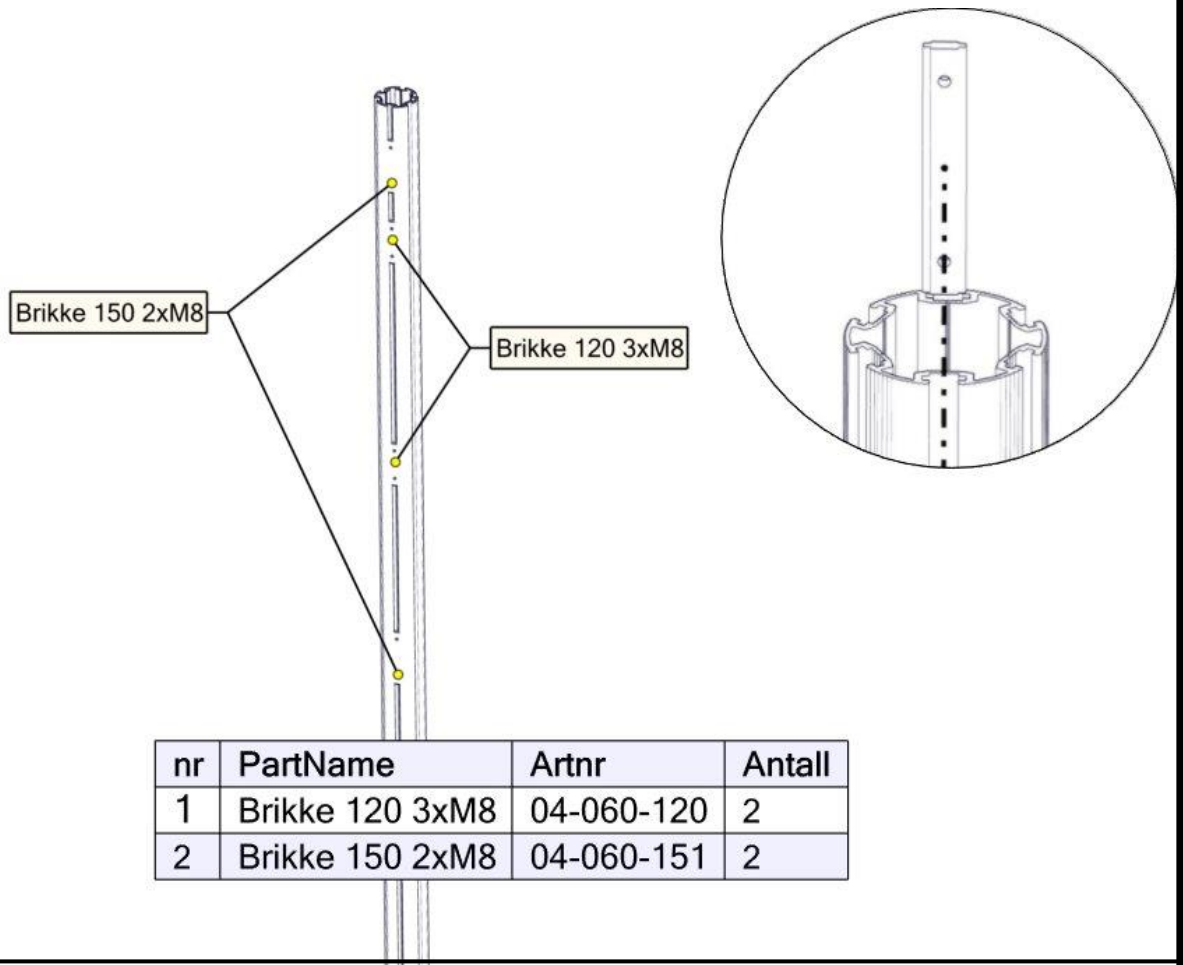

Montering av lekeapparatet / Assembly instructions / Montering av lekredskapet

nr	PartName	Artnr	Antall
1	Torx M8x35	04-000-035	4
2	Låsemutter M8	04-040-008	4
3	Skive M8	04-050-008	8
4	Rør DBL edderkopp stor Ø48.3 L=4600	07-200-015	1
5	Rør DBL edderkopp liten Ø48.3 L=2430	07-200-016	1
6	Dobbel Edderkoppnett Fundamentplate	07-500-014	1

nr	PartName	Artnr	Antall
1	Torx M8x35	04-000-035	1
2	Låsemutter M8	04-040-008	1
3	Skive M8	04-050-008	1
4	Edderkoppnett dobbelt 0gr beslag	07-500-024	1

Montering av lekeapparatet / Assembly instructions / Montering av lekredskapet