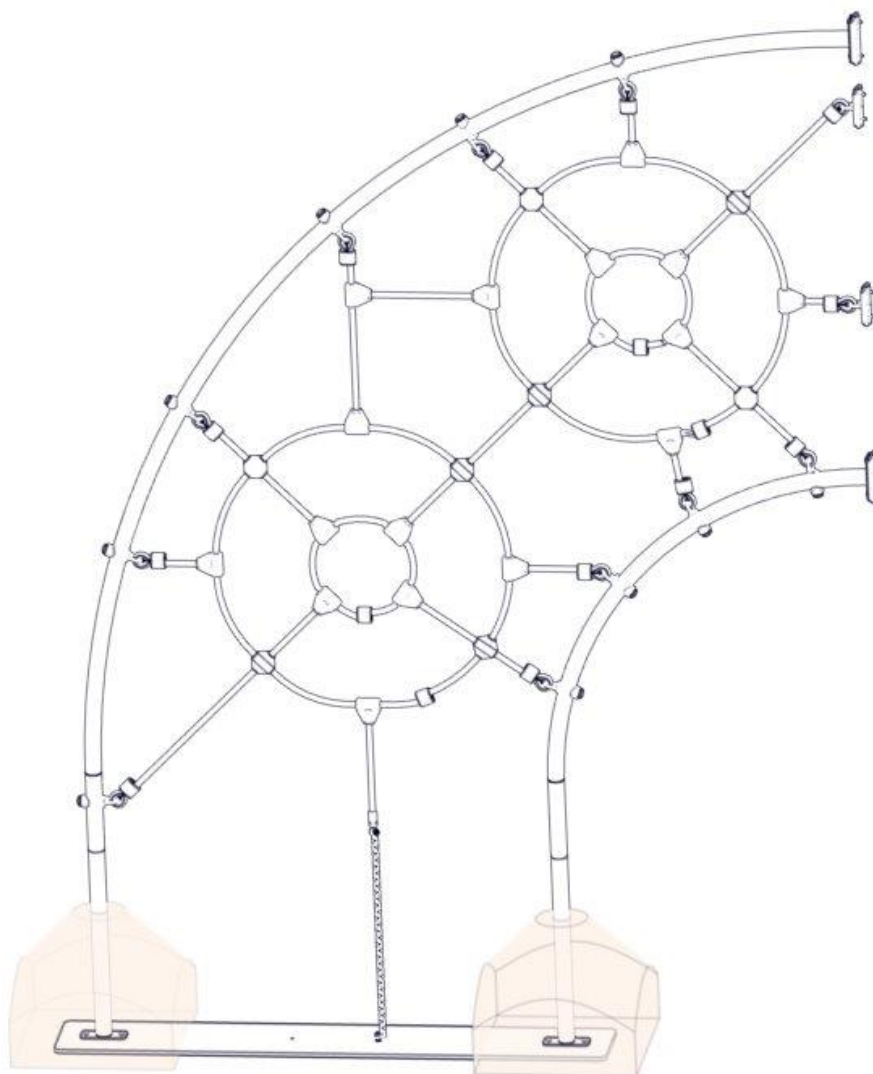

N

Monteringsanvisning

EN

Assembly Instructions

S

Monteringsanvisning

Produkt nr. / Product no. / Produkt nr.

07-500-018K**Rød**

Ord. nr. _____

Dato. _____

Sign. _____

Søve AS
Grønnvoldveien 290
3830 Ulefoss - Norway
Tlf: +47 35 94 65 65

Søve AB
EA Rosengrensgatan 32
421 31 Västra Frölunda
Phone: +46 (0)31 773 97 00
www.sove.se

Boltepakker for / Boltpackage for / Bultpaket för		Sign. _____		
Edderkoppnett dobbel 0gr 07-500-018K	Navn	Artnr/dimensjon	Ant	Lev
	Rør DBL edderkopp Stor Ø48,3 L=4660 Rød	07-200-015	1	
	Rør DBL edderkopp Liten Ø48,3 L=2430 Rød	07-200-016	1	
	Edderkoppnett dobbel 0gr beslag Rød	07-500-024	1	
	Dobbel edderkopp- nett fundamentplate	07-500-014	1	
	Torx M8x25	04-000-025	4	
	Torx M8x35	04-000-035	9	
	Brikke 120 3xM8	04-060-120	2	
	Brikke 150 2xM8	04-060-151	2	

Montering av lekeapparatet / Assembly instructions / Montering av lekredskapet

nr	PartName	Artnr	Antall
1	Torx M8x35	04-000-035	4
2	Låsemutter M8	04-040-008	4
3	Skive M8	04-050-008	8
4	Rør DBL edderkopp stor Ø48.3 L=4600	07-200-015	1
5	Rør DBL edderkopp liten Ø48.3 L=2430	07-200-016	1
6	Dobbel Edderkoppnett Fundamentplate	07-500-014	1

nr	PartName	Artnr	Antall
1	Torx M8x35	04-000-035	1
2	Låsemutter M8	04-040-008	1
3	Skive M8	04-050-008	1
4	Edderkoppnett dobbelt 0gr beslag	07-500-024	1

Montering av lekeapparatet / Assembly instructions / Montering av lekredskapet