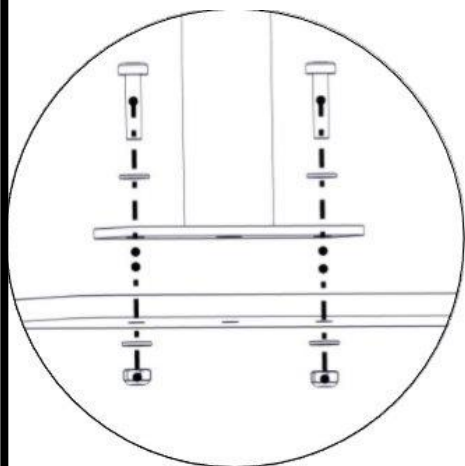

Ord. nr. _____

Dato. _____

Sign. _____

Søve AS
Grønnvoldveien 290
3830 Ulefoss - Norway
Tlf: +47 35 94 65 65

Søve AB
EA Rosengrensgatan 32
421 31 Västra Frölunda
Phone: +46 (0)31 773 97 00
www.sove.se

Boltepakker for / Boltpackage for / Bultpaket för		Sign. _____		
Edderkoppnett dobbel 0gr 07-500-018K	Navn	Artnr/dimensjon	Ant	Lev
	Rør DBL edderkopp Stor Ø48,3 L=4660 Rød	07-200-015	1	
	Rør DBL edderkopp Liten Ø48,3 L=2430 Rød	07-200-016	1	
	Edderkoppnett dobbel 0gr beslag Rød	07-500-024	1	
	Dobbel edderkopp- nett fundamentplate	07-500-014	1	
	Torx M8x25	04-000-025	4	
	Torx M8x35	04-000-035	9	
	Brikke 120 3xM8	04-060-120	2	
	Brikke 150 2xM8	04-060-151	2	

Montering av lekeapparatet / Assembly instructions / Montering av lekredskapet

nr	PartName	Artnr	Antall
1	Torx M8x35	04-000-035	4
2	Låsemutter M8	04-040-008	4
3	Skive M8	04-050-008	8
4	Rør DBL edderkopp stor Ø48.3 L=4600	07-200-015	1
5	Rør DBL edderkopp liten Ø48.3 L=2430	07-200-016	1
6	Dobbel Edderkoppnett Fundamentplate	07-500-014	1