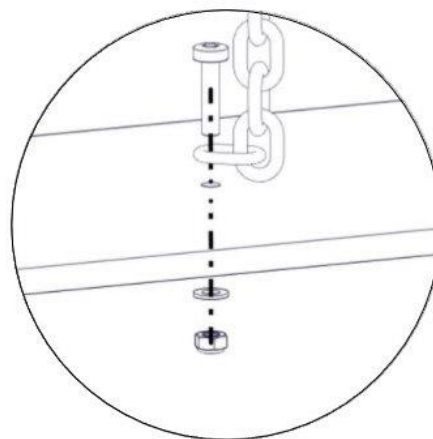

Ord. nr. _____

Dato. _____

Sign. _____

Søve AS
Grønnvoldveien 290
3830 Ulefoss - Norway
Tlf: +47 35 94 65 65

Søve AB
EA Rosengrensgatan 32
421 31 Västra Frölunda
Phone: +46 (0)31 773 97 00
www.sove.se

Boltepakker for / Boltpackage for / Bultpaket för		Sign. _____		
Edderkoppnett dobbel 0gr 07-500-018K	Navn	Artnr/dimensjon	Ant	Lev
	Rør DBL edderkopp Stor Ø48,3 L=4660 Rød	07-200-015	1	
	Rør DBL edderkopp Liten Ø48,3 L=2430 Rød	07-200-016	1	
	Edderkoppnett dobbel 0gr beslag Rød	07-500-024	1	
	Dobbel edderkopp- nett fundamentplate	07-500-014	1	
	Torx M8x25	04-000-025	4	
	Torx M8x35	04-000-035	9	
	Brikke 120 3xM8	04-060-120	2	
	Brikke 150 2xM8	04-060-151	2	

Boltepakker for / Boltpackage for / Bultpaket för		Sign. _____		
Edderkoppnett dobbel 0gr 07-500-018K	Navn	Artnr/dimensjon	Ant	Lev
	Beslag 0gr L=150 2 Hull	07-150-022	2	
	Skive M8	04-050-008	13	
	Skive M10 for polyfix	04-055-036	10	
	Låsemutter M8	04-040-008	5	
	Låsemutter M10	04-040-010	10	
	Avstandskive for R38	04-210-010	10	
	Plast rørfeste	05-301-036	10	
	Plast rørfeste endlokk	05-301-036	10	

Montering av lekeapparatet / Assembly instructions / Montering av lekredskapet

nr	PartName	Artnr	Antall
1	Torx M8x35	04-000-035	4
2	Låsemutter M8	04-040-008	4
3	Skive M8	04-050-008	8
4	Rør DBL edderkopp stor Ø48.3 L=4600	07-200-015	1
5	Rør DBL edderkopp liten Ø48.3 L=2430	07-200-016	1
6	Dobbel Edderkoppnett Fundamentplate	07-500-014	1

nr	PartName	Artnr	Antall
1	Torx M8x35	04-000-035	1
2	Låsemutter M8	04-040-008	1
3	Skive M8	04-050-008	1
4	Edderkoppnett dobbelt 0gr beslag	07-500-024	1

Montering av lekeapparatet / Assembly instructions / Montering av lekredskapet