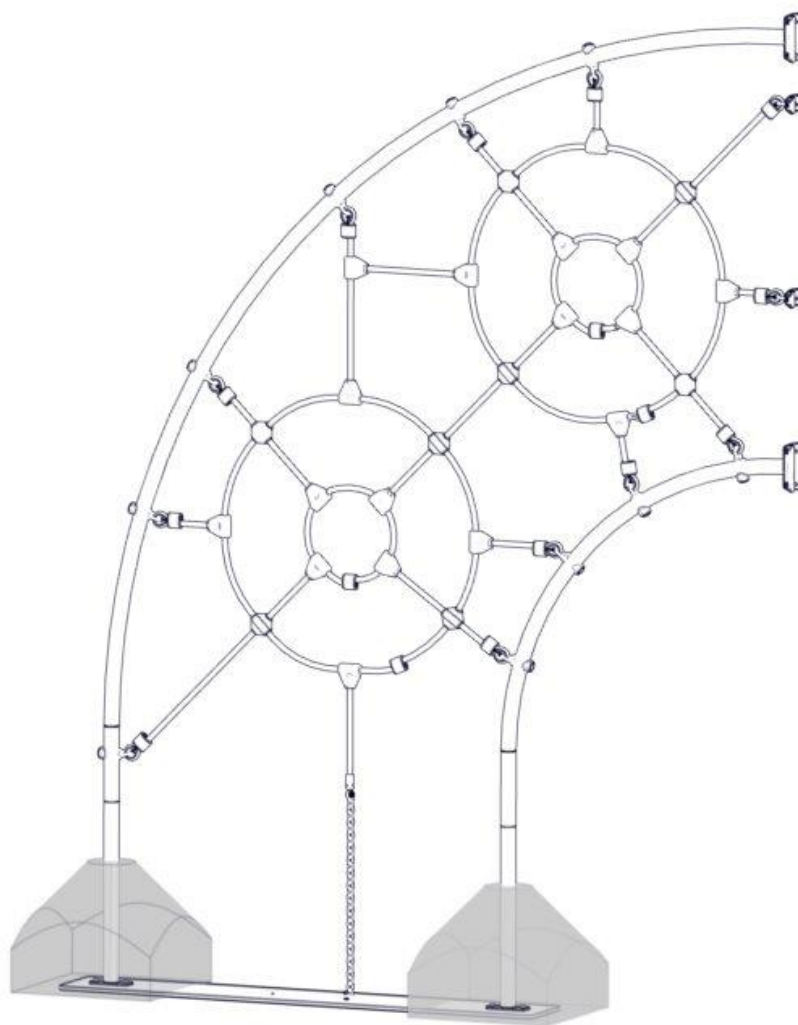

N

Monteringsanvisning

EN

Assembly Instructions

S

Monteringsanvisning

Produkt nr. / Product no. / Produkt nr.

07-500-019K**Rød**

Ord. nr. _____

Dato. _____

Sign. _____

Søve AS
Grønnvoldveien 290
3830 Ulefoss - Norway
Tlf: +47 35 94 65 65

Søve AB
EA Rosengrensgatan 32
421 31 Västra Frölunda
Phone: +46 (0)31 773 97 00
www.sove.se

Boltepakker for / Boltpackage for / Bultpaket för		Sign. _____		
Edderkoppnett dobbel 30gr 07-500-019K	Navn	Artnr/dimensjon	Ant	Lev
	Rør DBL edderkopp Stor Ø48,3 L=4660 Rød	07-200-015	1	
	Rør DBL edderkopp Liten Ø48,3 L=2430 Rød	07-200-016	1	
	Edderkoppnett dobbel 30gr beslag Rød	07-500-026	1	
	Dobbel edderkopp- nett fundamentplate	07-500-014	1	
	Torx M8x25	04-000-025	16	
	Torx M8x35	04-000-035	5	
	Brikke 50 1xM8	04-060-050	4	
	Brikke 150 2xM8	04-060-151	4	

Boltepakker for / Boltpackage for / Bultpaket för

Sign. _____

Edderkoppnett dobbel 30gr 07-500-019K	Navn	Artnr/dimensjon	Ant	Lev
	Beslag 30gr L=150 4 Hull 2xM8	07-150-041	2	
	Låsemutter M8 Låsemutter M10	04-040-008 04-040-010	5 10	
	Avstandskive for R38	04-210-010	10	
	Plast rørfeste	05-301-036	10	
	Plast rørfeste ende- lokk	05-301-036	10	
	Skive M8 Skive M10 polyfix	04-050-008 04-055-036	13 10	

Montering av lekeapparatet / Assembly instructions / Montering av lekredskapet

nr	PartName	Artnr	Antall
1	Torx M8x35	04-000-035	4
2	Låsemutter M8	04-040-008	4
3	Skive M8	04-050-008	8
4	Rør DBL edderkopp stor Ø48.3 L=4600	07-200-015	1
5	Rør DBL edderkopp liten Ø48.3 L=2430	07-200-016	1
6	Dobbel Edderkoppnett Fundamentplate	07-500-014	1