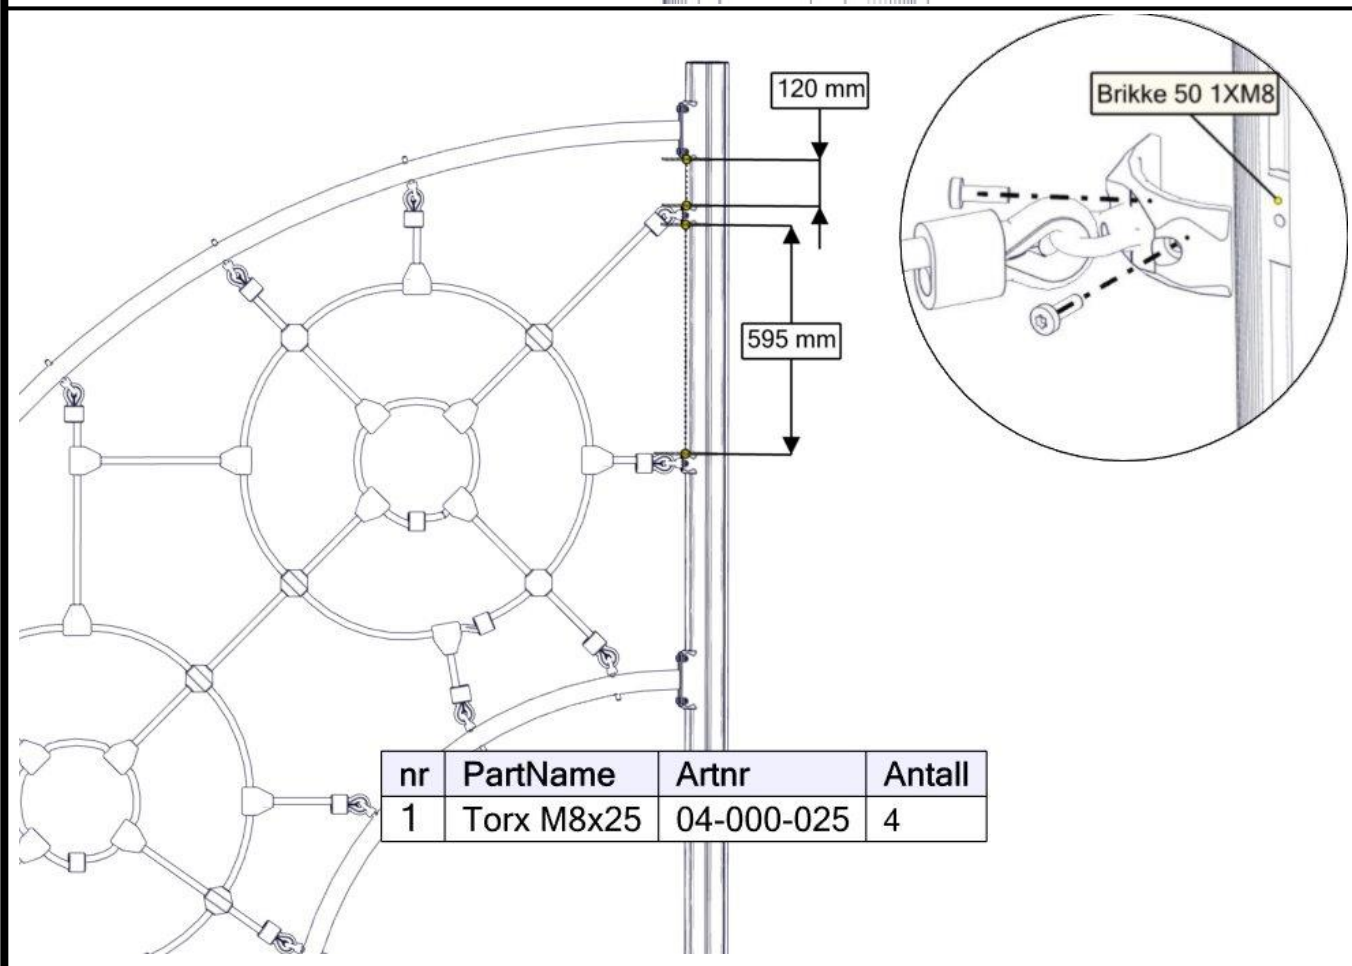

nr	PartName	Artnr	Antall
1	Brikke 50 1XM8	04-060-050	4
2	Brikke 150 2xM8	04-060-151	4

Se på hovedmontering for posisjon
 Look at main assembly for position
 Titta på hovudmontering för position

nr	PartName	Artnr	Antall
1	Torx M8x25	04-000-025	8
2	Beslag 30gr 150 4xhull 2xM8	07-150-041	2

Montering av lekeapparatet / Assembly instructions / Montering av lekredskapet

nr	PartName	Artnr	Antall
1	Skive M8	04-050-008	4
2	Torx M8x25	04-000-025	4

nr	PartName	Artnr	Antall
1	Torx M8x25	04-000-025	4