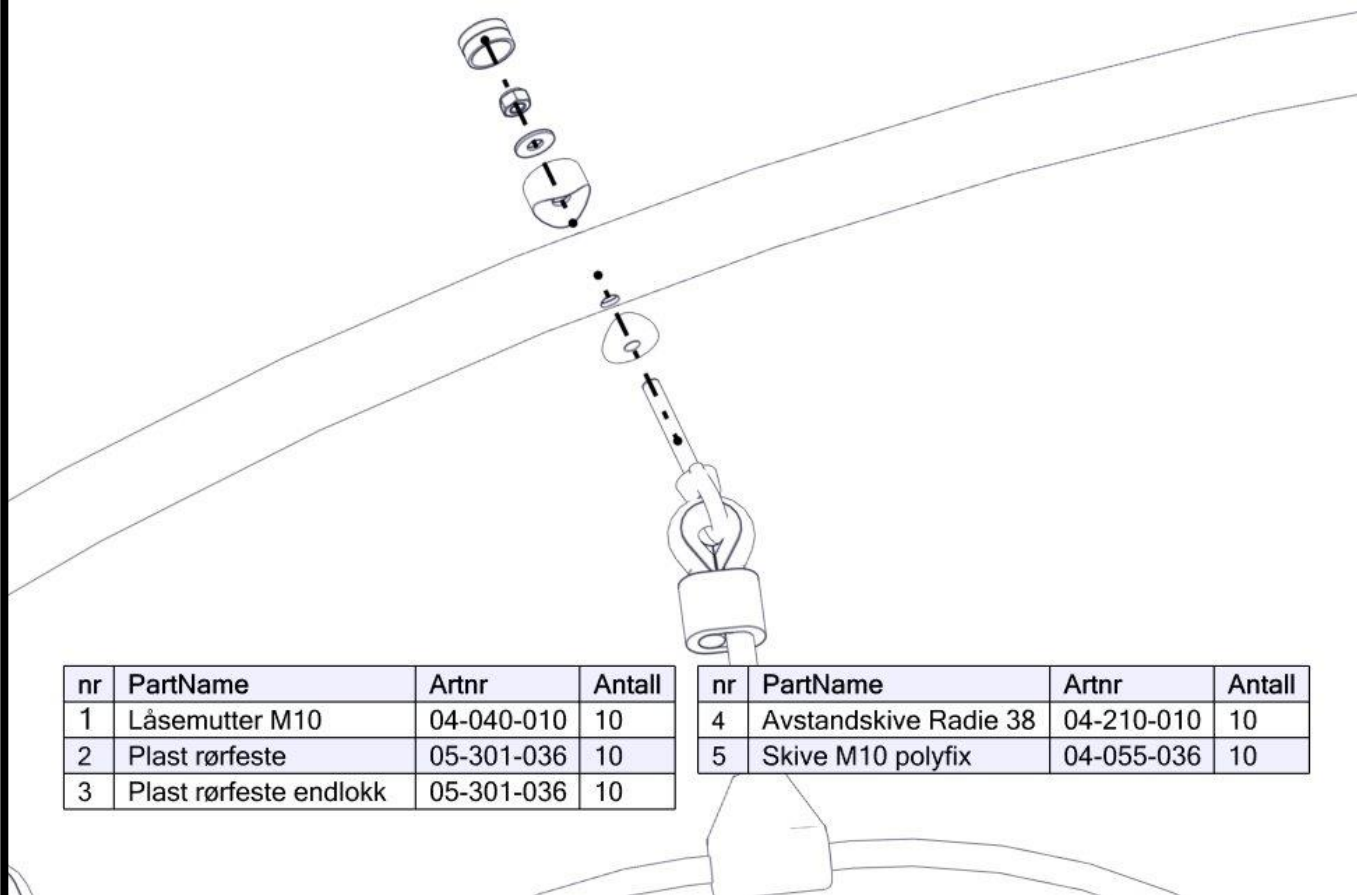

Montering av lekeapparatet / Assembly instructions / Montering av lekredskapet