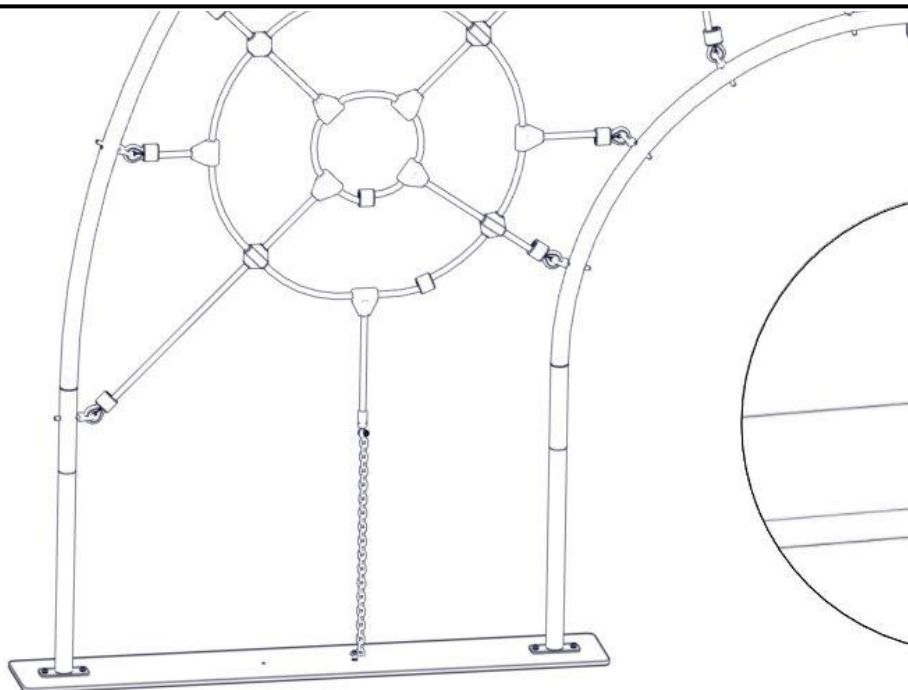

Boltepakker for / Boltpackage for / Bultpaket för

Sign. _____

Edderkoppnett dobbel 30gr 07-500-019K	Navn	Artnr/dimensjon	Ant	Lev
	Beslag 30gr L=150 4 Hull 2xM8	07-150-041	2	
	Låsemutter M8 Låsemutter M10	04-040-008 04-040-010	5 10	
	Avstandskive for R38	04-210-010	10	
	Plast rørfeste	05-301-036	10	
	Plast rørfeste ende- lokk	05-301-036	10	
	Skive M8 Skive M10 polyfix	04-050-008 04-055-036	13 10	

Montering av lekeapparatet / Assembly instructions / Montering av lekredskapet

nr	PartName	Artnr	Antall
1	Torx M8x35	04-000-035	4
2	Låsemutter M8	04-040-008	4
3	Skive M8	04-050-008	8
4	Rør DBL edderkopp stor Ø48.3 L=4600	07-200-015	1
5	Rør DBL edderkopp liten Ø48.3 L=2430	07-200-016	1
6	Dobbel Edderkoppnett Fundamentplate	07-500-014	1