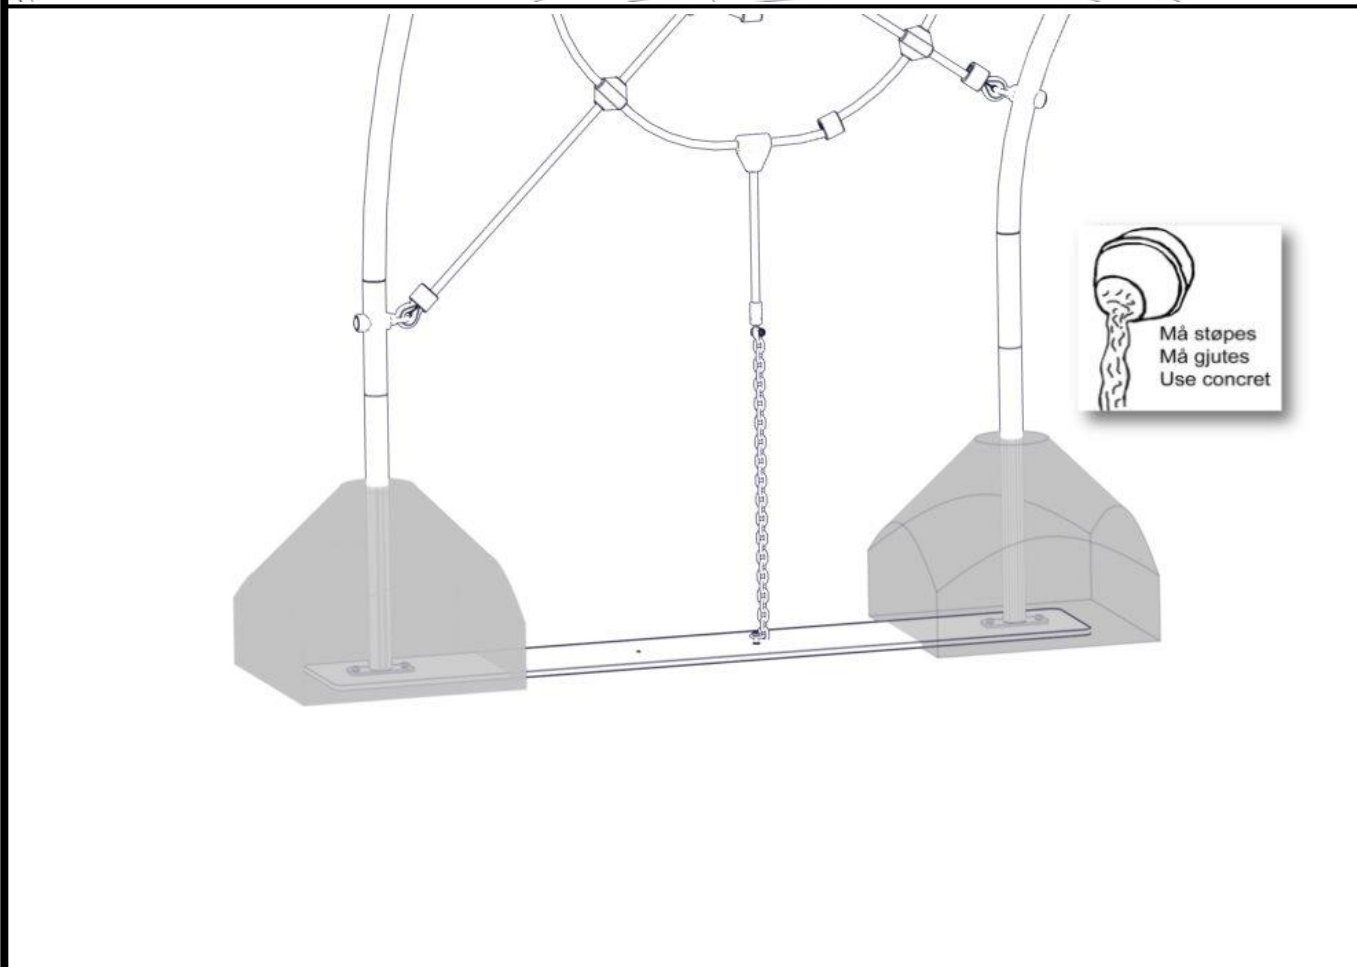

Montering av lekeapparatet / Assembly instructions / Montering av lekredskapet