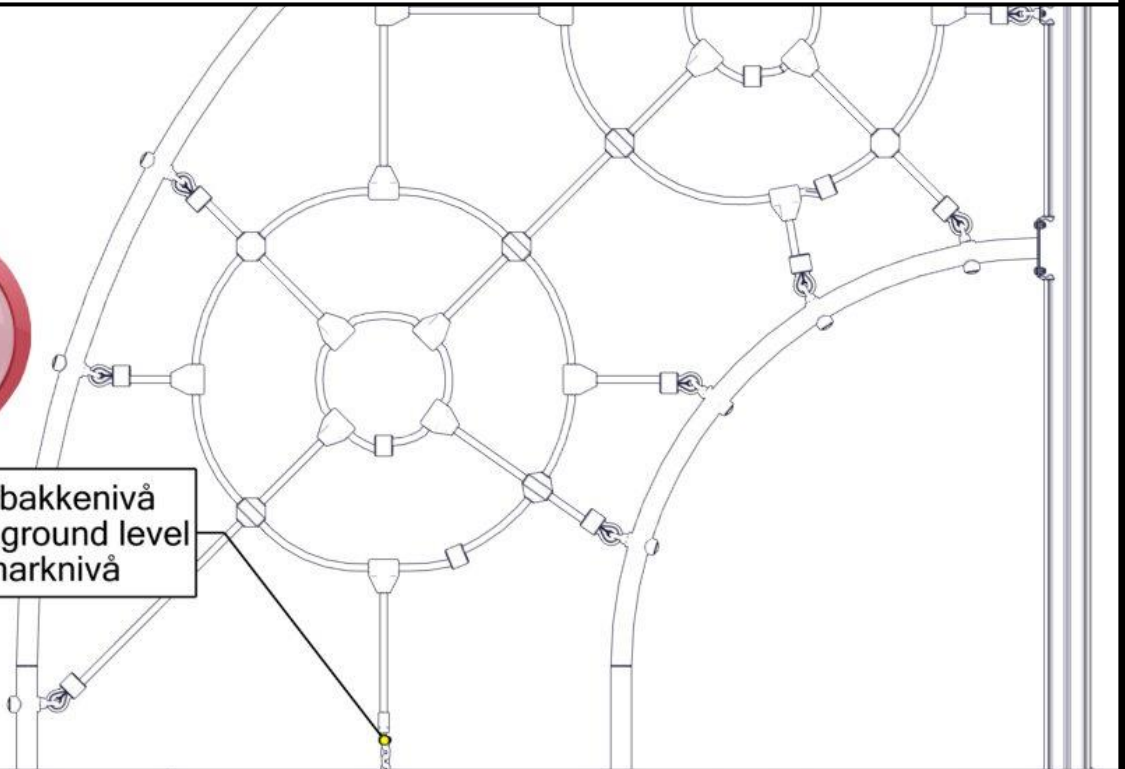

Montering av lekeapparatet / Assembly instructions / Montering av lekredskapet

Kjetting over bakkenivå
Chain above ground level
Kjedja över marknivå