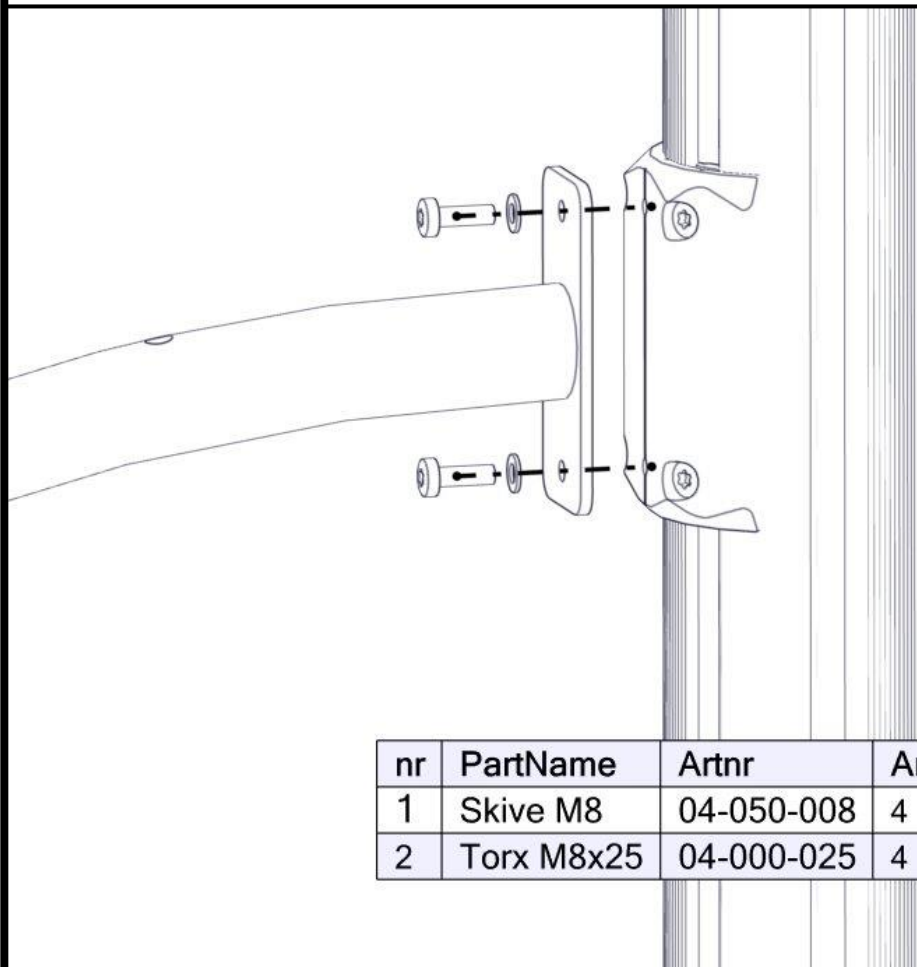

Montering av lekeapparatet / Assembly instructions / Montering av lekredskapet

nr	PartName	Artnr	Antall
1	Skive M8	04-050-008	4
2	Torx M8x25	04-000-025	4