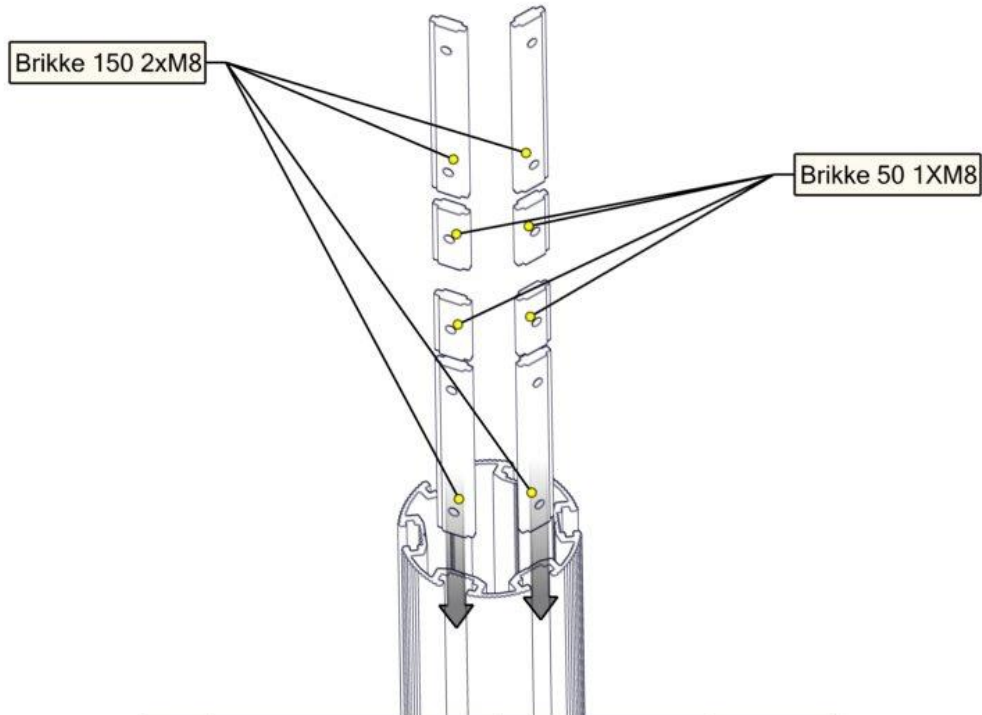

Montering av lekeapparatet / Assembly instructions / Montering av lekredskapet

nr	PartName	Artnr	Antall
1	Brikke 50 1XM8	04-060-050	4
2	Brikke 150 2xM8	04-060-151	4

Se på hovedmontering for posisjon
Look at main assembly for position
Titta på hovudmontering för position