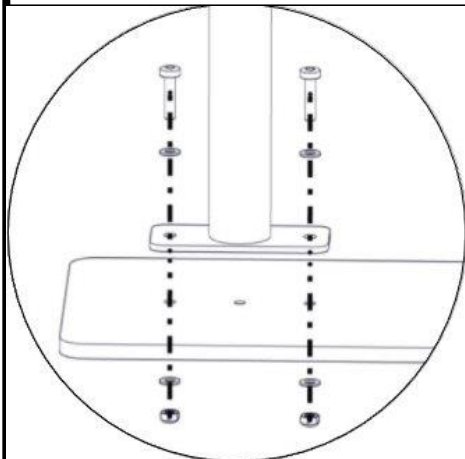

Ord. nr. _____

Dato. _____

Sign. _____

Søve AS
Grønnvoldveien 290
3830 Ulefoss - Norway
Tlf: +47 35 94 65 65

Søve AB
EA Rosengrensgatan 32
421 31 Västra Frölunda
Phone: +46 (0)31 773 97 00
www.sove.se

Boltepakker for / Boltpackage for / Bultpaket för		Sign. _____		
Edderkoppnett dobbel 30gr 07-500-019K	Navn	Artnr/dimensjon	Ant	Lev
	Rør DBL edderkopp Stor Ø48,3 L=4660 Rød	07-200-015	1	
	Rør DBL edderkopp Liten Ø48,3 L=2430 Rød	07-200-016	1	
	Edderkoppnett dobbel 30gr beslag Rød	07-500-026	1	
	Dobbel edderkopp- nett fundamentplate	07-500-014	1	
	Torx M8x25	04-000-025	16	
	Torx M8x35	04-000-035	5	
	Brikke 50 1xM8	04-060-050	4	
	Brikke 150 2xM8	04-060-151	4	

Montering av lekeapparatet / Assembly instructions / Montering av lekredskapet

nr	PartName	Artnr	Antall
1	Torx M8x35	04-000-035	4
2	Låsemutter M8	04-040-008	4
3	Skive M8	04-050-008	8
4	Rør DBL edderkopp stor Ø48.3 L=4600	07-200-015	1
5	Rør DBL edderkopp liten Ø48.3 L=2430	07-200-016	1
6	Dobbel Edderkoppnett Fundamentplate	07-500-014	1

nr	PartName	Artnr	Antall
1	Torx M8x35	04-000-035	1
2	Låsemutter M8	04-040-008	1
3	Skive M8	04-050-008	1
4	Edderkoppnett dobbelt 30gr beslag	07-500-026	1

Montering av lekeapparatet / Assembly instructions / Montering av lekredskapet