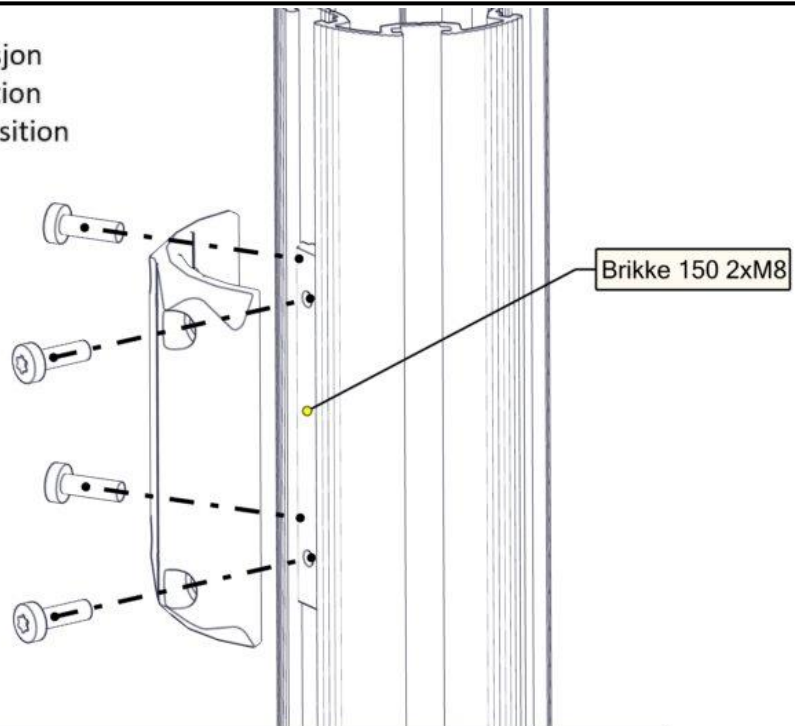

nr	PartName	Artnr	Antall
1	Torx M8x25	04-000-025	8
2	Beslag 30gr 150 4xhull 2xM8	07-150-041	2