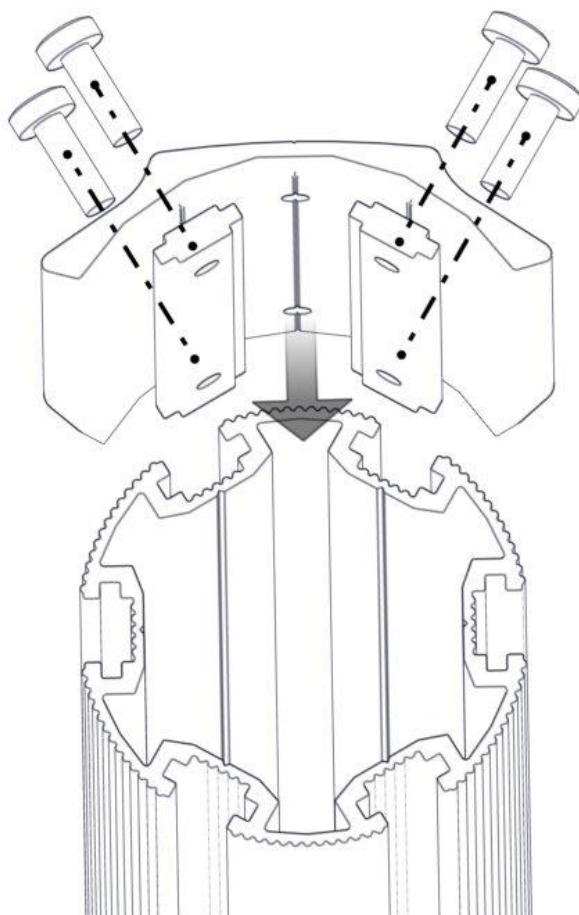

Se på hovedmontering for posisjon
 Look at main assembly for position
 Titta på hovudmontering för position

nr	PartName	Artnr	Antall
1	Beslag 30gr 150 4xhull 2xM8	07-150-041	2
2	Brikke 150 2xM8	04-060-151	4
3	Torx M8x25	04-000-025	8

Montering av lekeapparatet / Assembly instructions / Montering av lekredskapet

nr	PartName	Artnr	Antall
1	S-bøyd rør Ø48,3 L=1580 bare rør	07-200-032	1
2	Torx M8x25	04-000-025	4
3	Skive M8	04-050-008	4