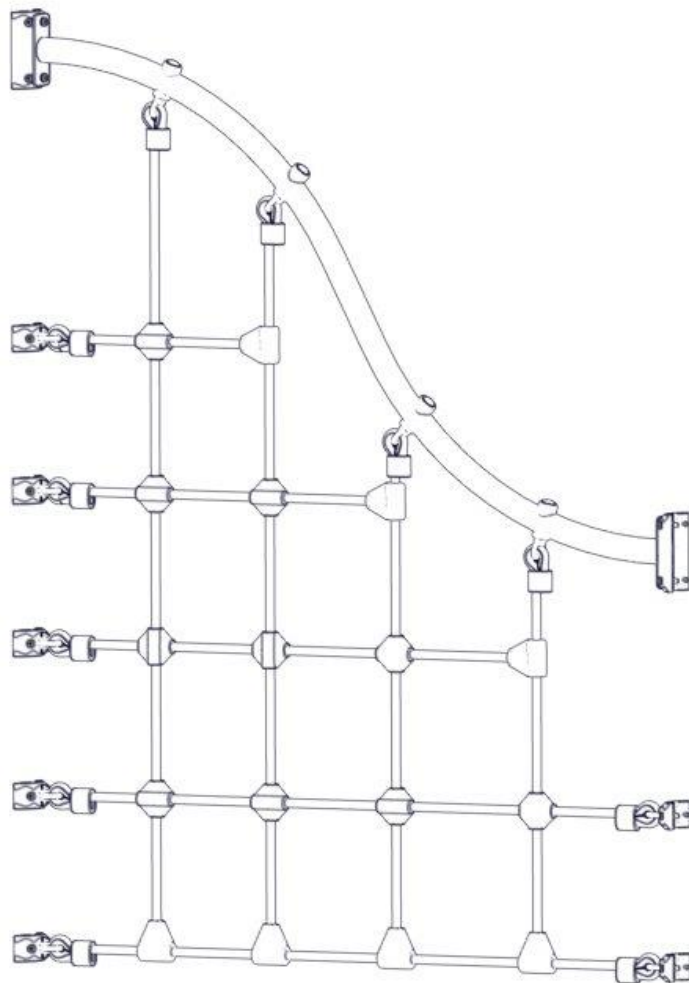

N

Monteringsanvisning

EN

Assembly Instructions

S

Monteringsanvisning

Produkt nr. / Product no. / Produkt nr.

07-500-021K

Grønn

Ord. nr. _____

Dato. _____

Sign. _____

søve

Søve AS
Grønnvoldveien 290
3830 Ulefoss - Norway
Tlf: +47 35 94 65 65
www.sove.no

søve

Søve AB
EA Rosengrensgatan 32
421 31 Västra Frölunda
Phone: +46 (0)31 773 97 00
www.sove.se