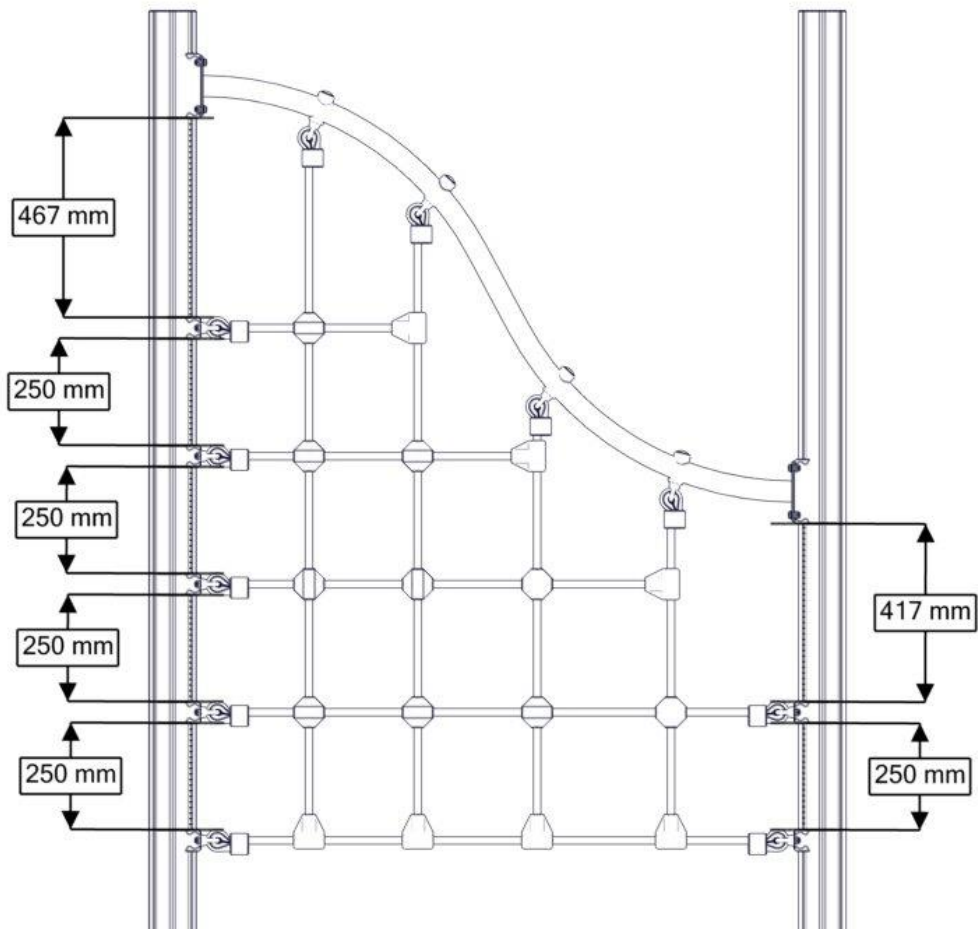

Montering av lekeapparatet / Assembly instructions / Montering av lekredskapet