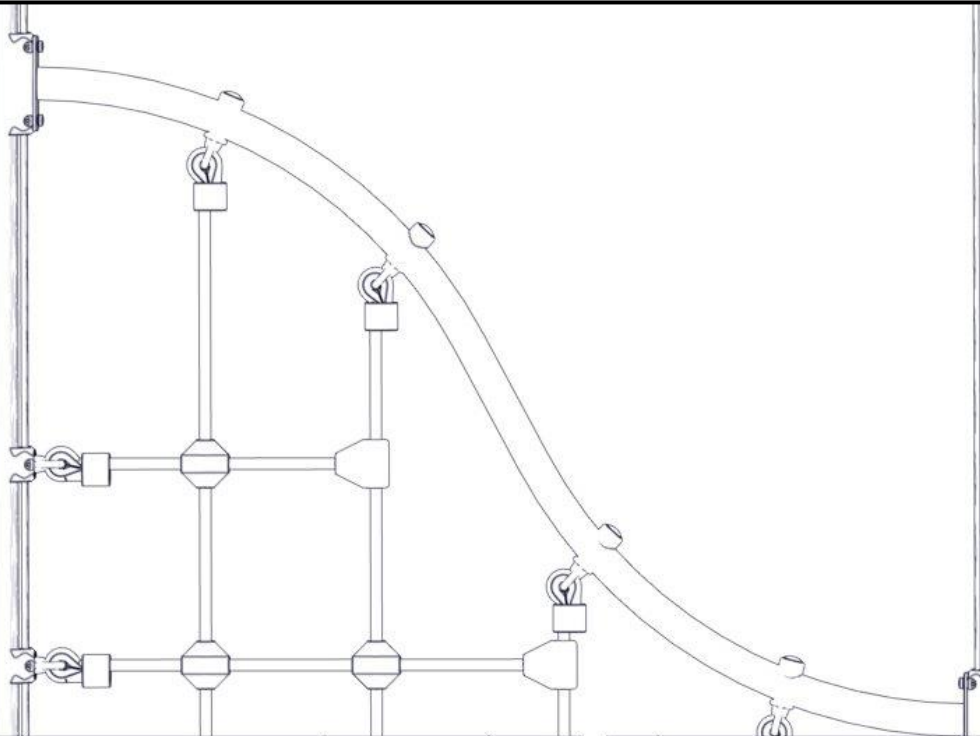

Montering av lekeapparatet / Assembly instructions / Montering av lekredskapet

nr	PartName	Artnr	Antall
1	Låsemutter M10	04-040-010	4
2	Plast rørfeste	05-301-036	4
3	Plast rørfeste endlokk	05-301-036	4

nr	PartName	Artnr	Antall
4	Avstandskive Radie 38	04-210-010	4
5	Skive M10 polyfix	04-055-036	4