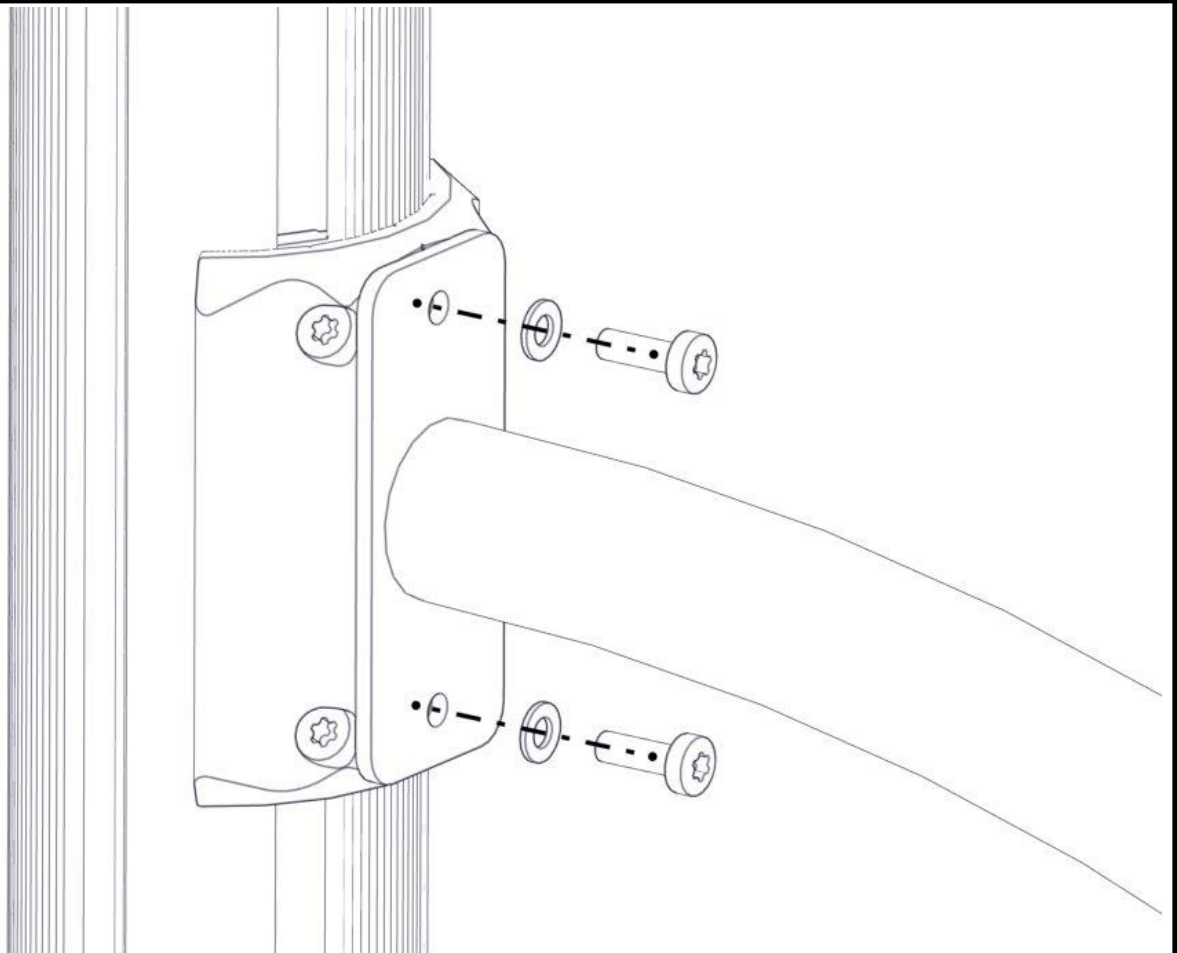

Montering av lekeapparatet / Assembly instructions / Montering av lekredskapet

nr	PartName	Artnr	Antall
1	S-bøyd rør Ø48,3 L=1580 bare rør	07-200-032	1
2	Torx M8x25	04-000-025	4
3	Skive M8	04-050-008	4