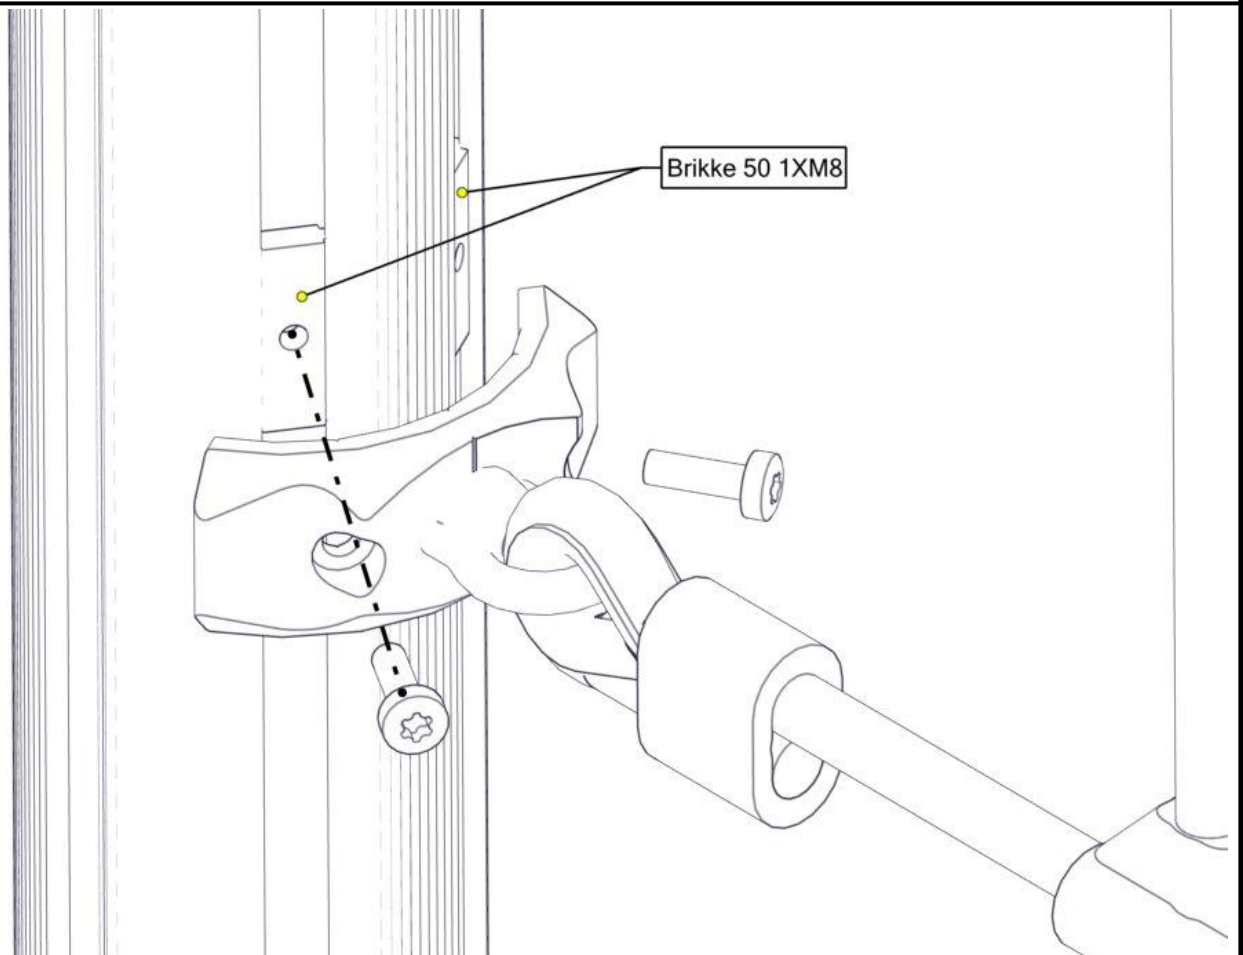

Montering av lekeapparatet / Assembly instructions / Montering av lekredskapet

nr	PartName	Artnr	Antall
1	S-nett Polyfix for S-bro	07-500-021	1
6	Torx M8x25	04-000-025	14