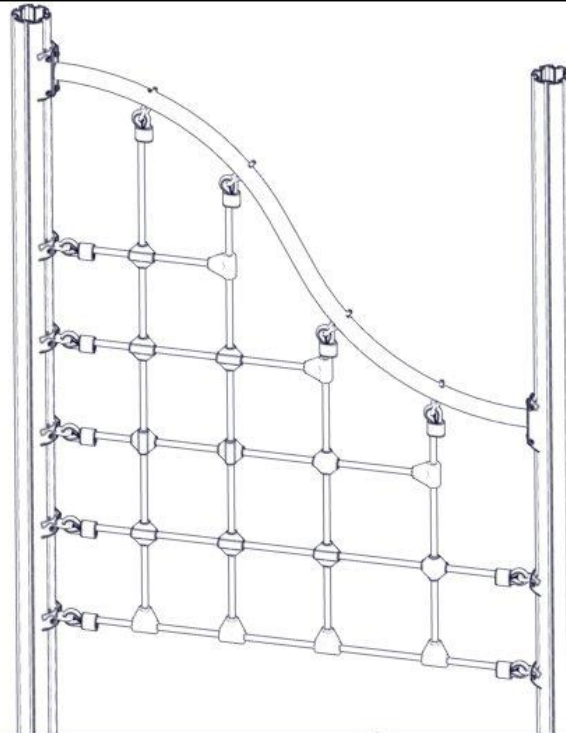

Montering av lekeapparatet / Assembly instructions / Montering av lekredskapet

nr	PartName	Artnr	Antall
1	S-nett Polyfix for S-bro	07-500-021	1
6	Torx M8x25	04-000-025	14