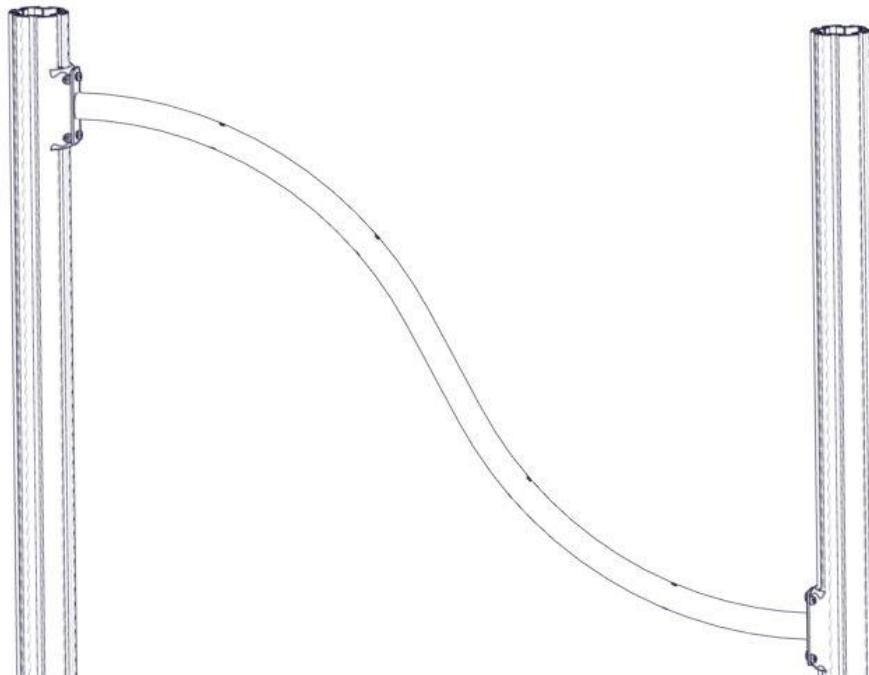

Montering av lekeapparatet / Assembly instructions / Montering av lekredskapet

nr	PartName	Artnr	Antall
1	S-bøyd rør Ø48,3 L=1580 bare rør	07-200-032	1
2	Torx M8x25	04-000-025	4
3	Skive M8	04-050-008	4