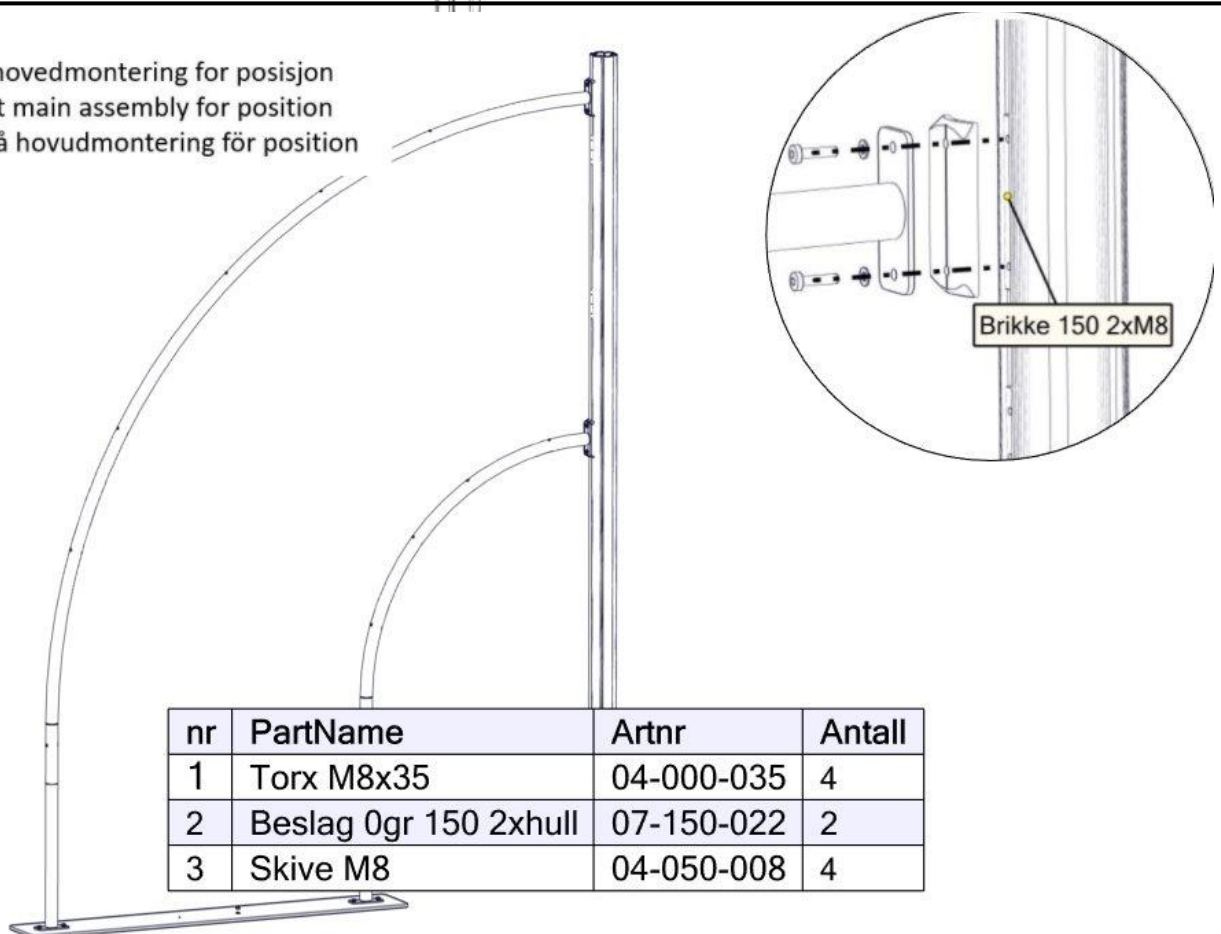

nr	PartName	Artnr	Antall
1	Torx M8x35	04-000-035	4
2	Beslag 0gr 150 2xhull	07-150-022	2
3	Skive M8	04-050-008	4