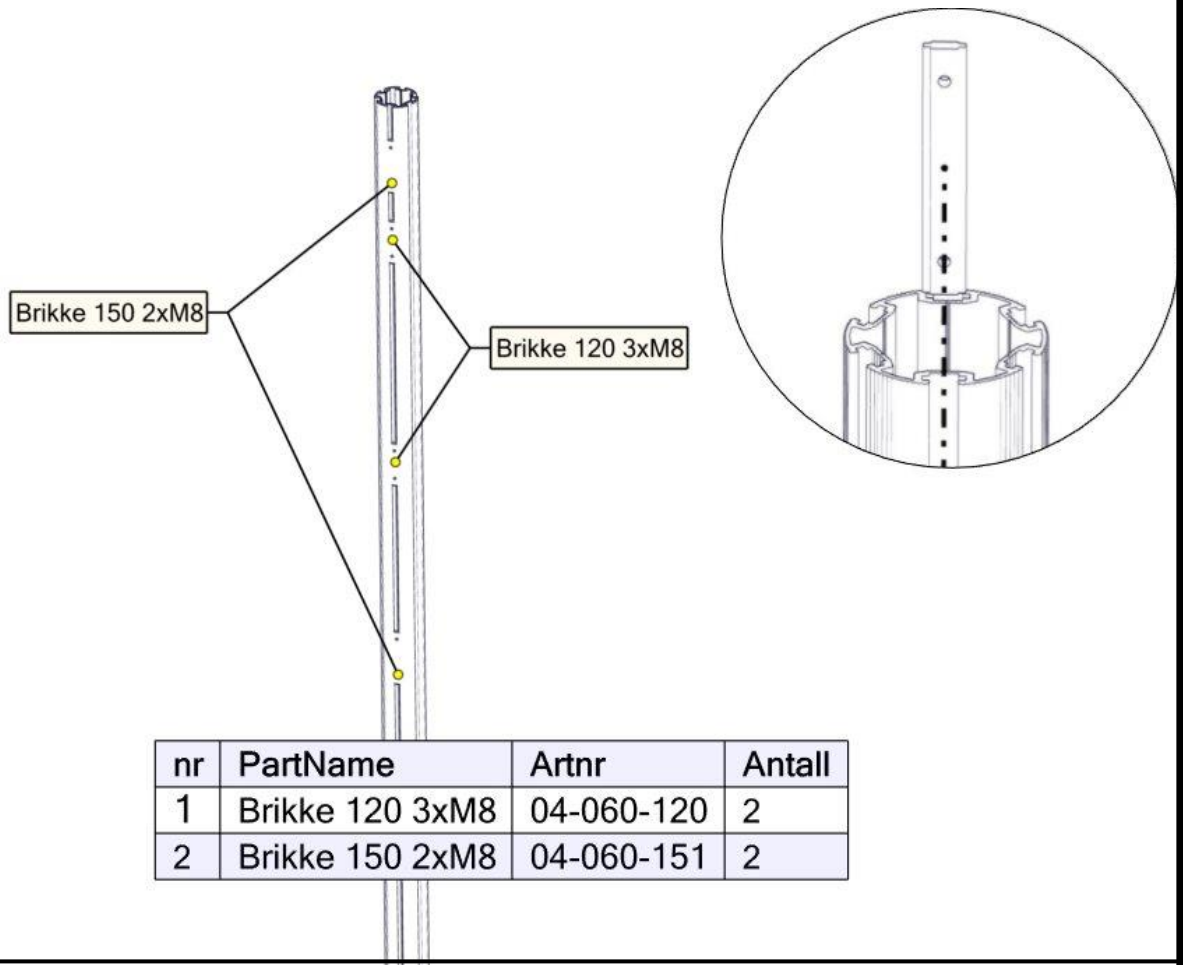

Montering av lekeapparatet / Assembly instructions / Montering av lekredskapet

nr	PartName	Artnr	Antall
1	Brikke 120 3xM8	04-060-120	2
2	Brikke 150 2xM8	04-060-151	2

Se på hovedmontering for posisjon
Look at main assembly for position
Titta på hovudmontering for posisjon