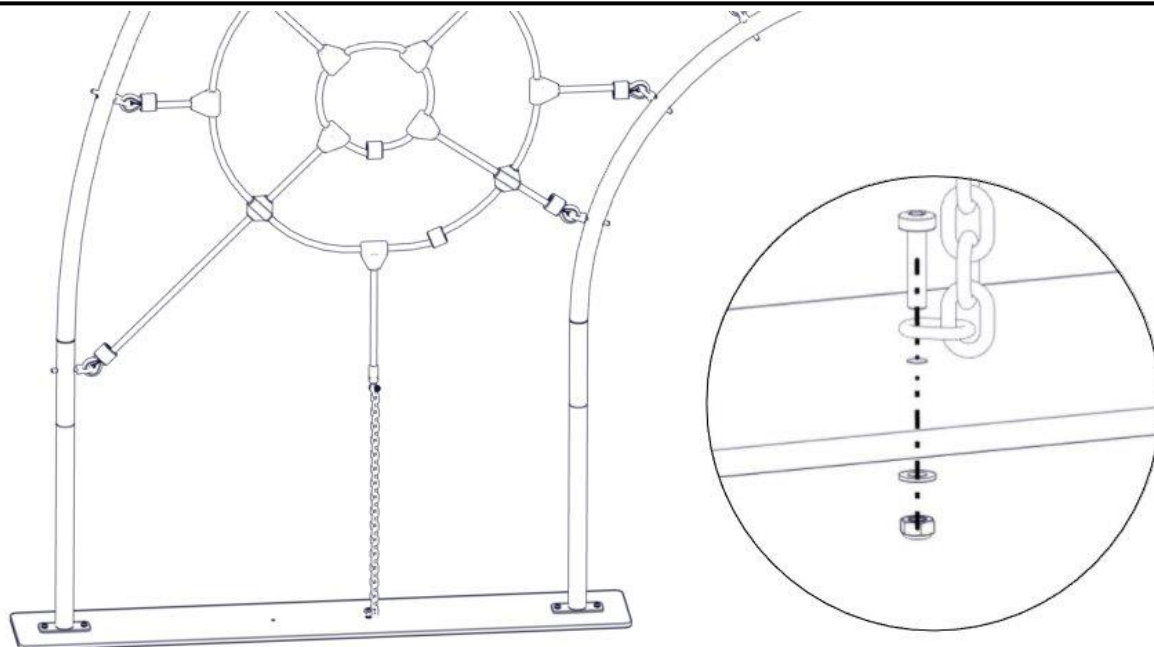

nr	PartName	Artnr	Antall
1	Torx M8x35	04-000-035	1
2	Låsemutter M8	04-040-008	1
3	Skive M8	04-050-008	1
4	Edderkoppnett dobbelt 0gr beslag	07-500-025	1