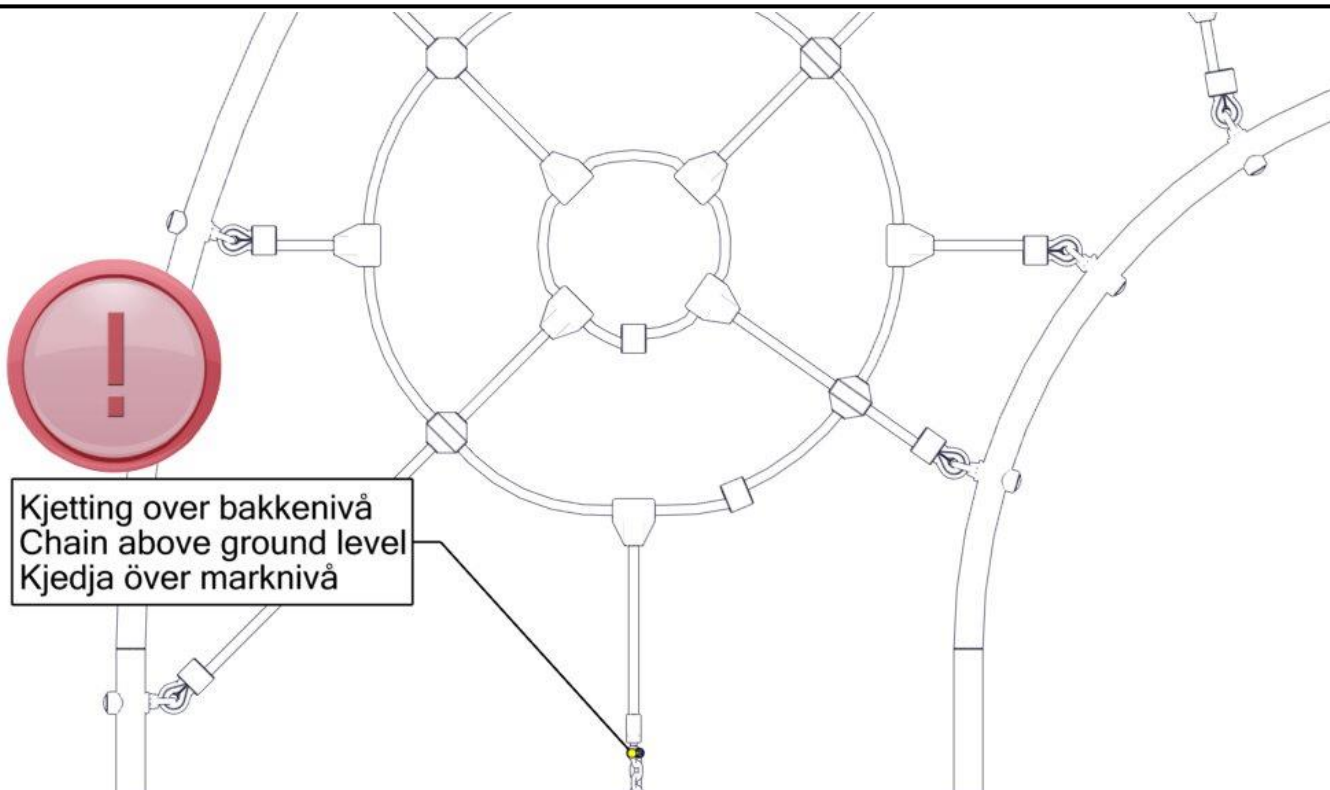

Montering av lekeapparatet / Assembly instructions / Montering av lekredskapet