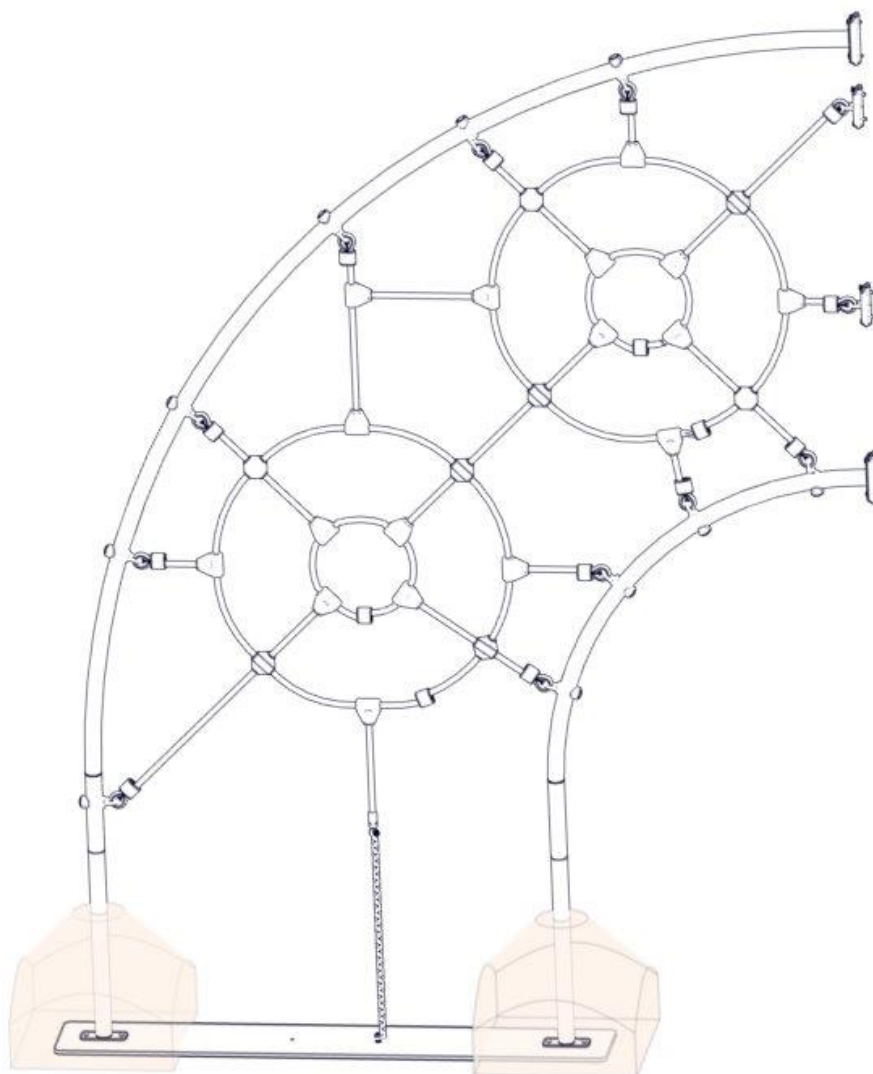

N

Monteringsanvisning

EN

Assembly Instructions

S

Monteringsanvisning

Produkt nr. / Product no. / Produkt nr.

07-500-025K

Grønn

Ord. nr. _____

Dato. _____

Sign. _____