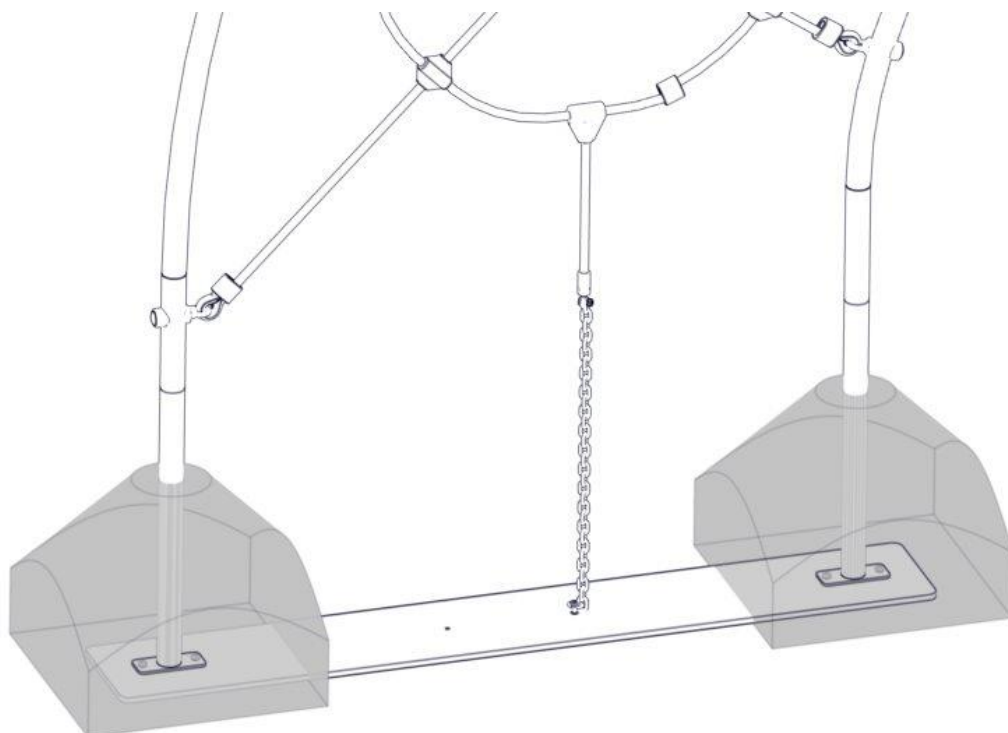

Montering av lekeapparatet / Assembly instructions / Montering av lekredskapet