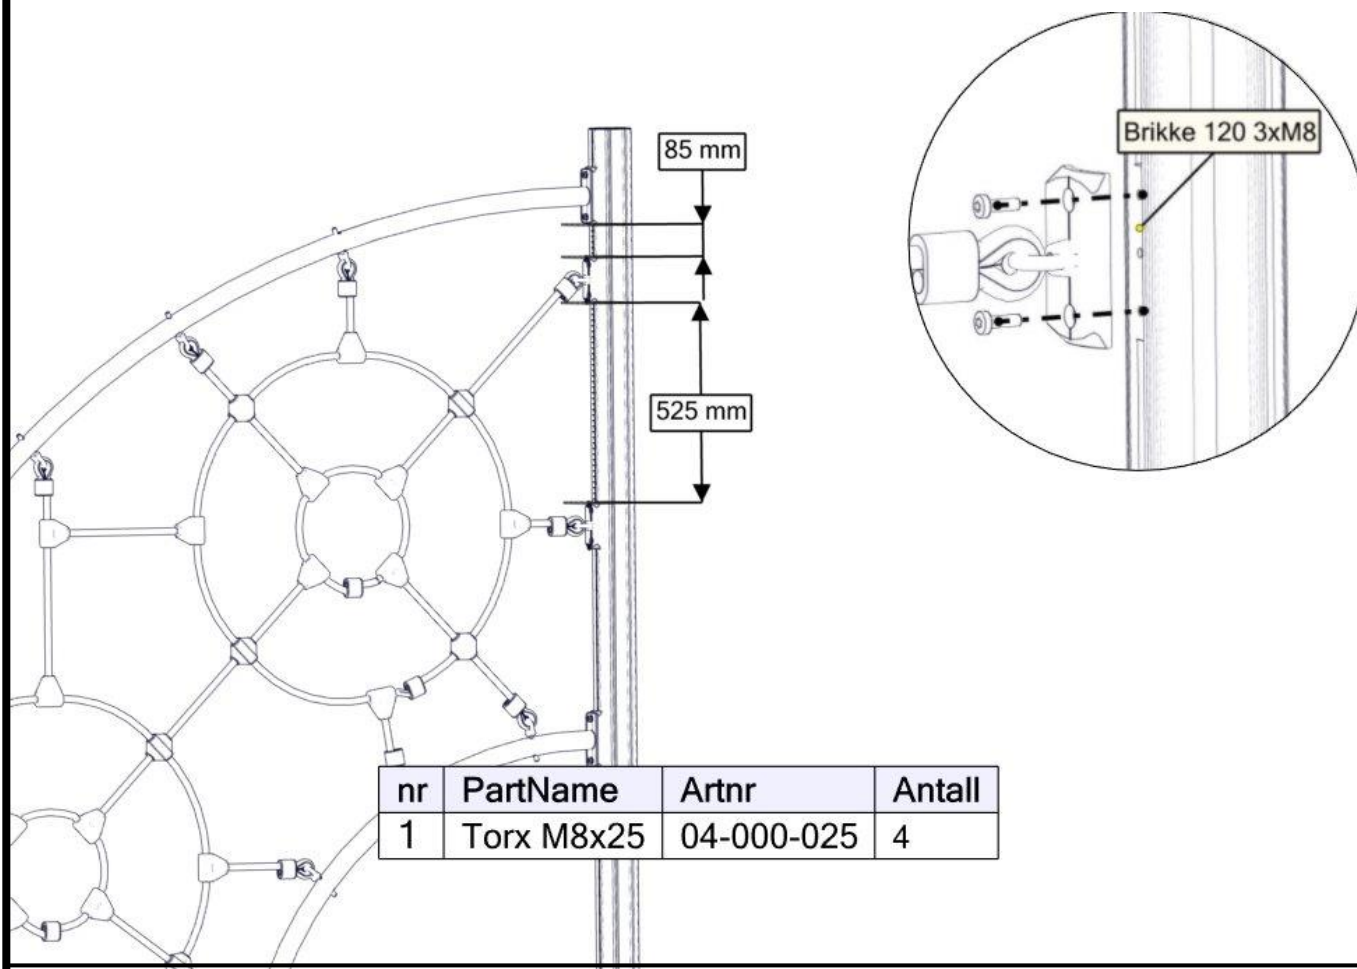

Montering av lekeapparatet / Assembly instructions / Montering av lekredskapet