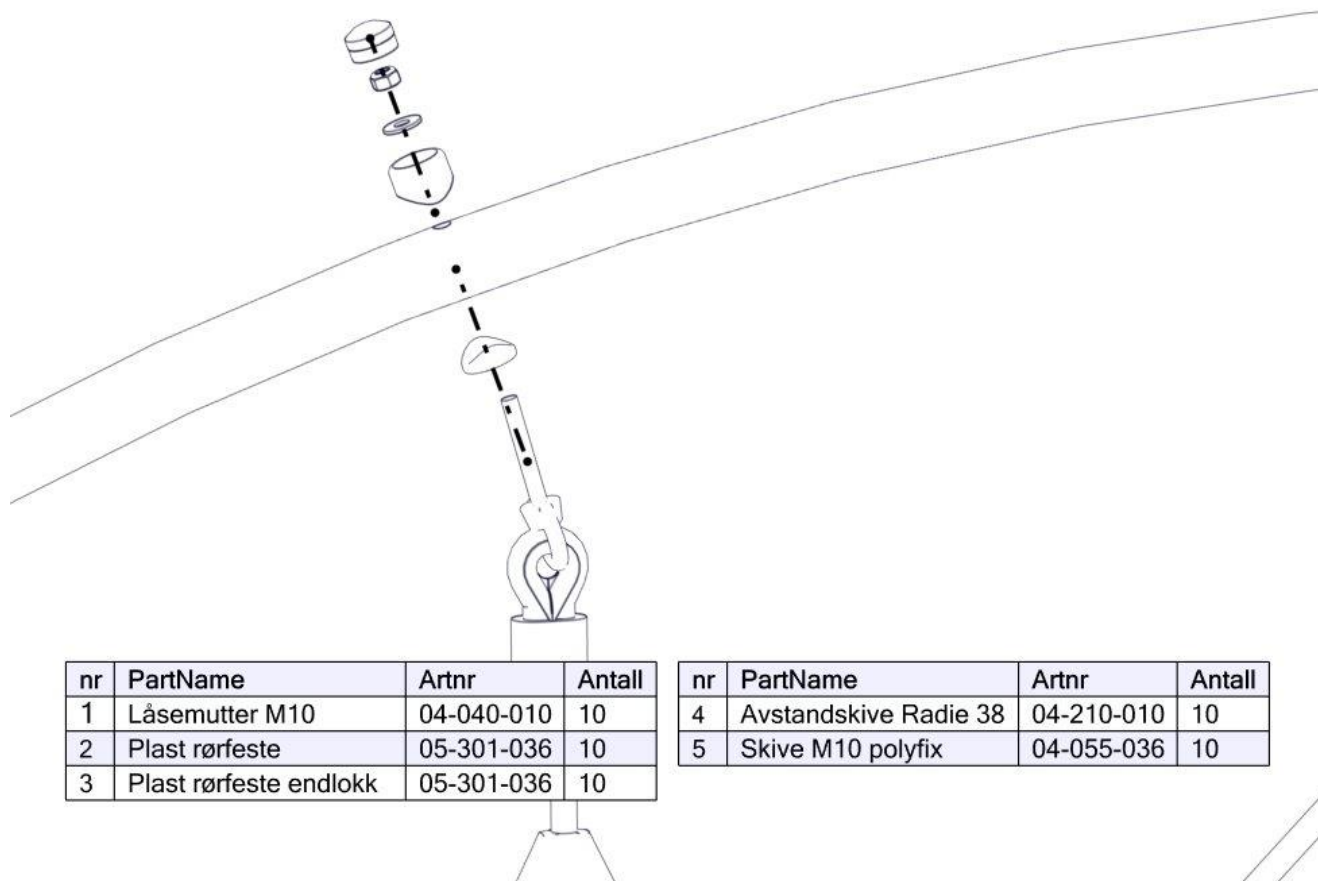

Montering av lekeapparatet / Assembly instructions / Montering av lekredskapet