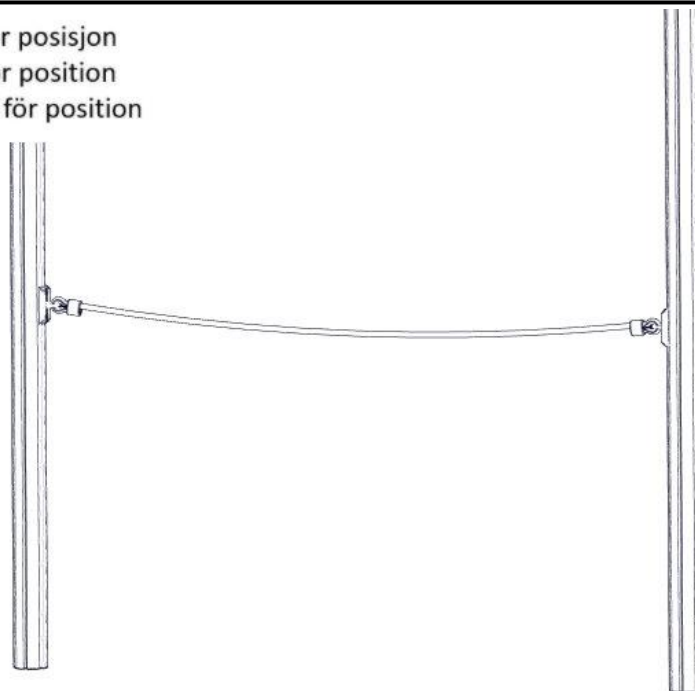

Montering av lekeapparatet / Assembly instructions / Montering av lekredskapet

Se på hovedmontering for posisjon
Look at main assembly for position
Titta på hovudmontering för position

nr	PartName	Artnr	Antall
1	Brikke 120 3xM8	04-060-120	2
2	Balansetau L=2150	07-500-027	1
3	Torx M8x25	04-000-025	4

Se på hovedmontering for posisjon
Look at main assembly for position
Titta på hovudmontering för position