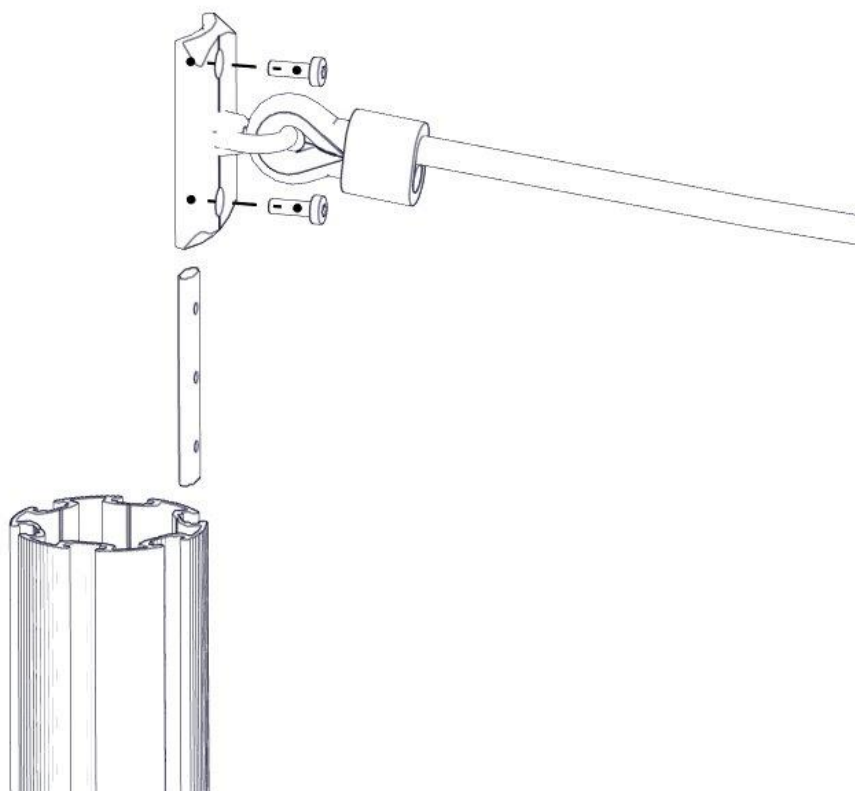

Montering av lekeapparatet / Assembly instructions / Montering av lekredskapet

Se på hovedmontering for posisjon
Look at main assembly for position
Titta på hovudmontering för position

nr	PartName	Artnr	Antall
1	Brikke 120 3xM8	04-060-120	2
2	Balansetau L=2150	07-500-027	1
3	Torx M8x25	04-000-025	4

Se på hovedmontering for posisjon
Look at main assembly for position
Titta på hovudmontering för position