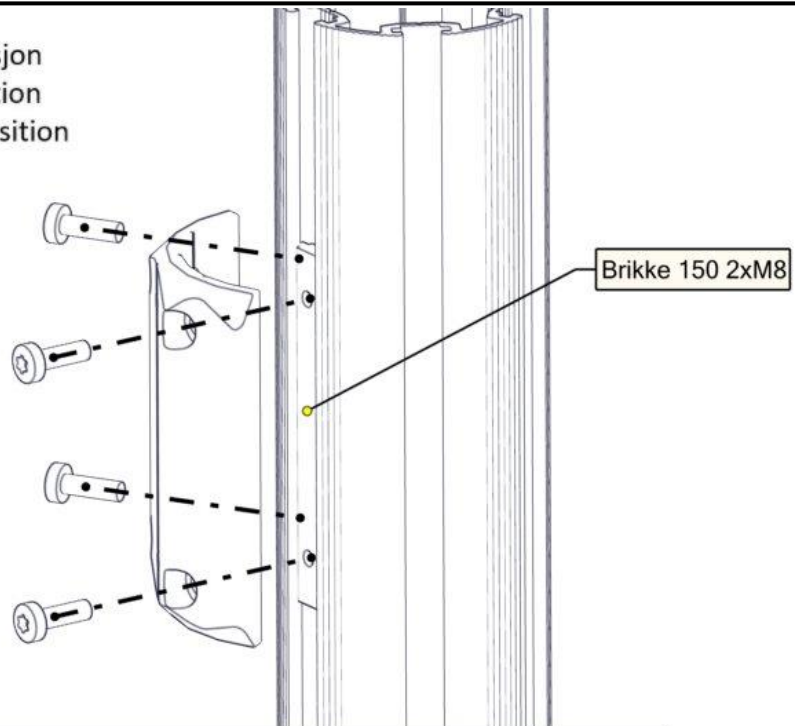

nr	PartName	Artnr	Antall
1	Torx M8x25	04-000-025	8
2	Beslag 30gr 150 4xhull 2xM8	07-150-041	2