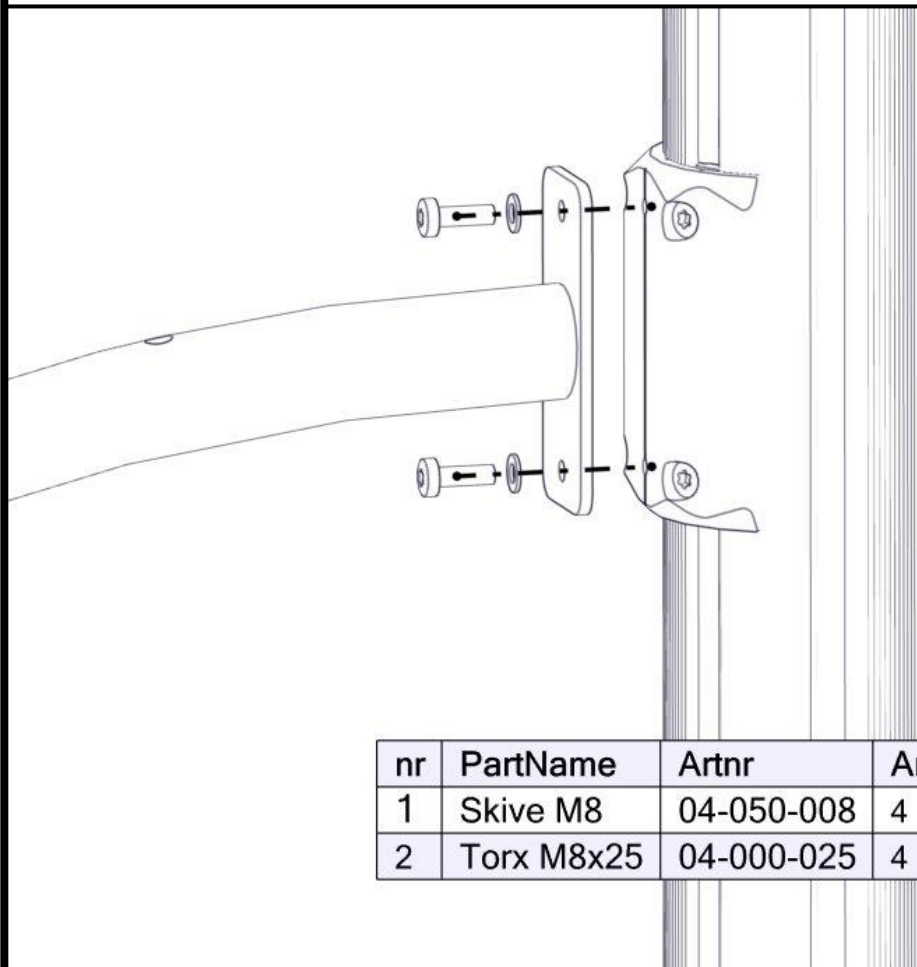

Montering av lekeapparatet / Assembly instructions / Montering av lekredskapet

nr	PartName	Artnr	Antall
1	Skive M8	04-050-008	4
2	Torx M8x25	04-000-025	4