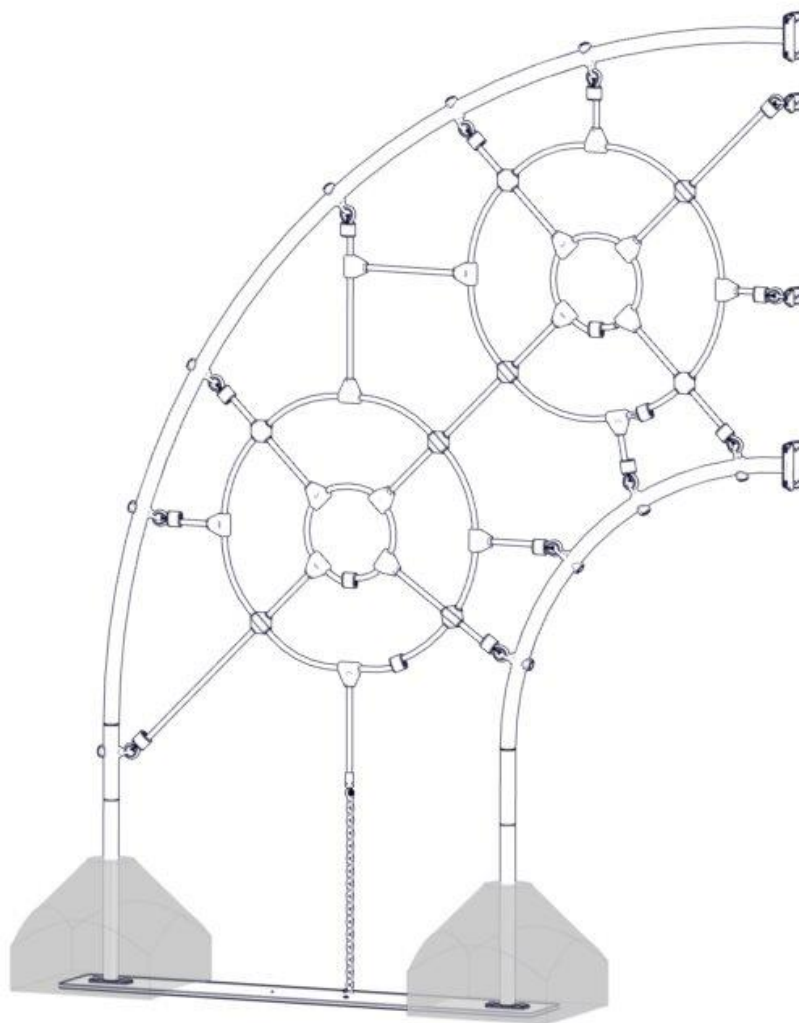

N**Monteringsanvisning****EN****Assembly Instructions****S****Monteringsanvisning**

Produkt nr. / Product no. / Produkt nr.

07-500-028K**Grønn**

Ord. nr. _____

Dato. _____

Sign. _____

Søve AS
Grønnvoldveien 290
3830 Ulefoss - Norway
Tlf: +47 35 94 65 65

Søve AB
EA Rosengrensgatan 32
421 31 Västra Frölunda
Phone: +46 (0)31 773 97 00
www.sove.se

Boltepakker for / Boltpackage for / Bultpaket för		Sign. _____		
Edderkoppnett dobbel 30gr 07-500-028K	Navn	Artnr/dimensjon	Ant	Lev
	Rør DBL edderkopp Stor Ø48,3 L=4660 Grønn	07-200-034	1	
	Rør DBL edderkopp Liten Ø48,3 L=2430 Grønn	07-200-036	1	
	Edderkoppnett dobbel 30gr beslag Grønn	07-500-028	1	
	Dobbel edderkopp- nett fundamentplate	07-500-014	1	
	Torx M8x25	04-000-025	16	
	Torx M8x35	04-000-035	5	
	Brikke 50 1xM8	04-060-050	4	
	Brikke 150 2xM8	04-060-151	4	

Boltepakker for / Boltpackage for / Bultpaket för		Sign. _____		
Edderkoppnett dobbel 30gr 07-500-028K	Navn	Artnr/dimensjon	Ant	Lev
	Beslag 30gr L=150 4 Hull 2xM8	07-150-041	2	
	Låsemutter M8 Låsemutter M10	04-040-008 04-040-010	5 10	
	Avstandskive for R38	04-210-010	10	
	Plast rørfeste	05-301-036	10	
	Plast rørfeste ende- lokk	05-301-036	10	
	Skive M8 Skive M10 polyfix	04-050-008 04-055-036	13 10	

Montering av lekeapparatet / Assembly instructions / Montering av lekredskapet

nr	PartName	Artnr	Antall
1	Torx M8x35	04-000-035	4
2	Låsemutter M8	04-040-008	4
3	Skive M8	04-050-008	8
4	Rør DBL edderkopp stor Ø48.3 L=4600	07-200-034	1
5	Rør DBL edderkopp liten Ø48.3 L=2430	07-200-036	1
6	Dobbel Edderkoppnett Fundamentplate	07-500-014	1