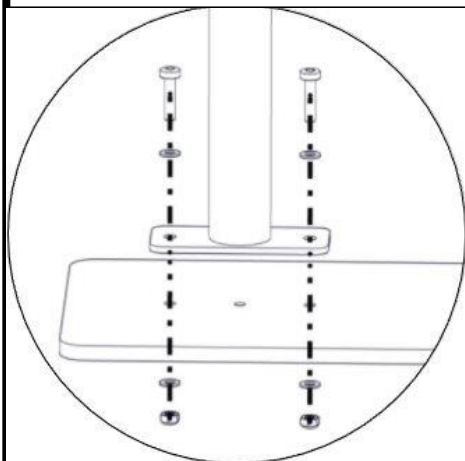

Søve AB
EA Rosengrensgatan 32
421 31 Västra Frölunda
Phone: +46 (0)31 773 97 00
www.sove.se

Boltepakker for / Boltpackage for / Bultpaket för		Sign. _____		
Edderkoppnett dobbel 30gr 07-500-028K	Navn	Artnr/dimensjon	Ant	Lev
	Rør DBL edderkopp Stor Ø48,3 L=4660 Grønn	07-200-034	1	
	Rør DBL edderkopp Liten Ø48,3 L=2430 Grønn	07-200-036	1	
	Edderkoppnett dobbel 30gr beslag Grønn	07-500-028	1	
	Dobbel edderkopp- nett fundamentplate	07-500-014	1	
	Torx M8x25	04-000-025	16	
	Torx M8x35	04-000-035	5	
	Brikke 50 1xM8	04-060-050	4	
	Brikke 150 2xM8	04-060-151	4	

Montering av lekeapparatet / Assembly instructions / Montering av lekredskapet

nr	PartName	Artnr	Antall
1	Torx M8x35	04-000-035	4
2	Låsemutter M8	04-040-008	4
3	Skive M8	04-050-008	8
4	Rør DBL edderkopp stor Ø48.3 L=4600	07-200-034	1
5	Rør DBL edderkopp liten Ø48.3 L=2430	07-200-036	1
6	Dobbel Edderkoppnett Fundamentplate	07-500-014	1