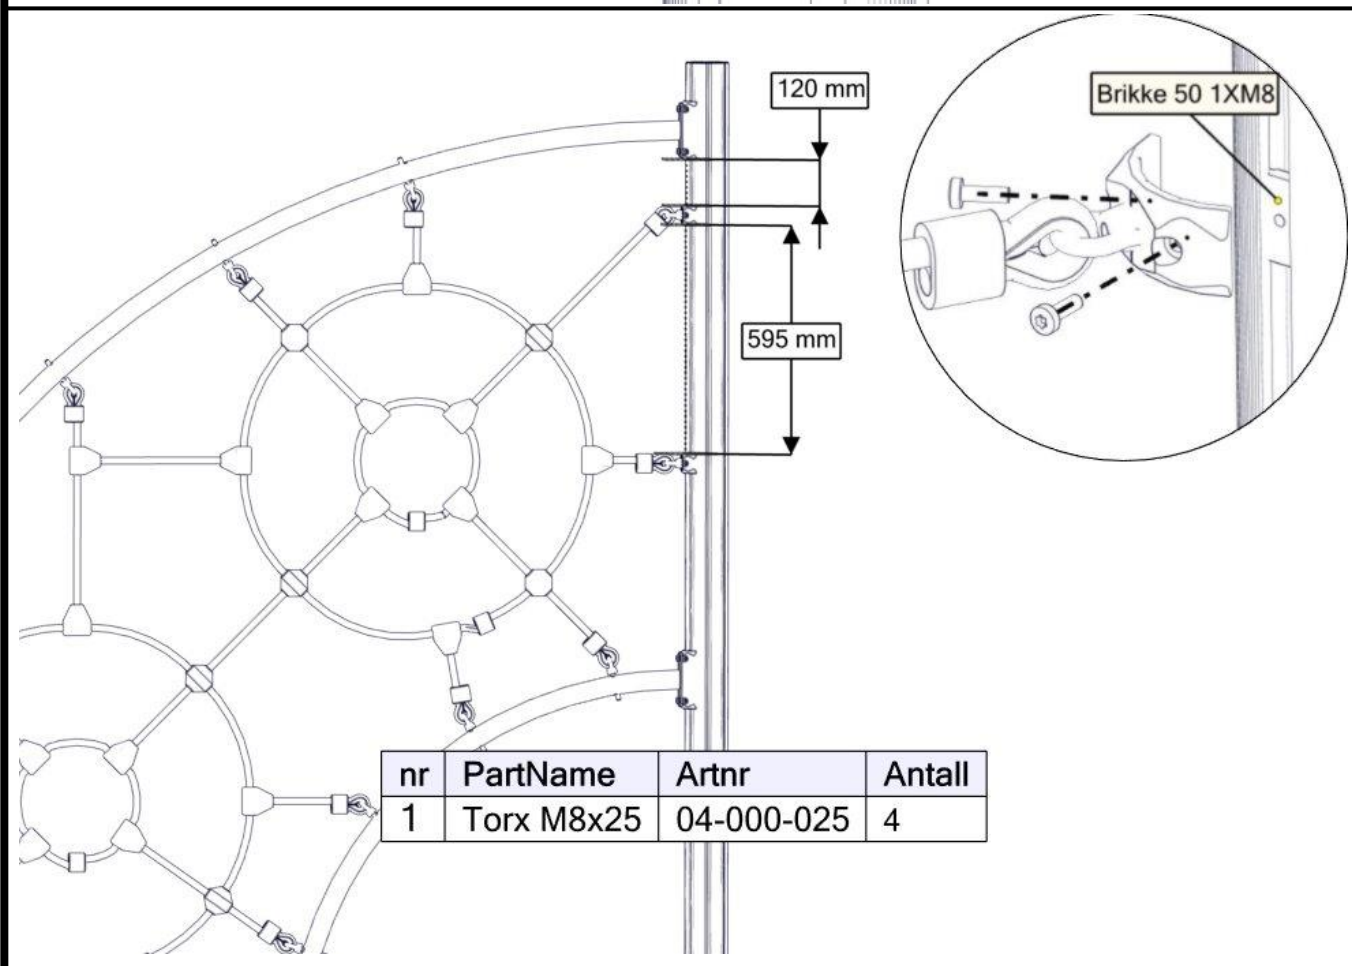

nr	PartName	Artnr	Antall
1	Brikke 50 1XM8	04-060-050	4
2	Brikke 150 2xM8	04-060-151	4

Se på hovedmontering for posisjon
 Look at main assembly for position
 Titta på hovudmontering för position

nr	PartName	Artnr	Antall
1	Torx M8x25	04-000-025	8
2	Beslag 30gr 150 4xhull 2xM8	07-150-041	2

Montering av lekeapparatet / Assembly instructions / Montering av lekredskapet

nr	PartName	Artnr	Antall
1	Skive M8	04-050-008	4
2	Torx M8x25	04-000-025	4

nr	PartName	Artnr	Antall
1	Torx M8x25	04-000-025	4