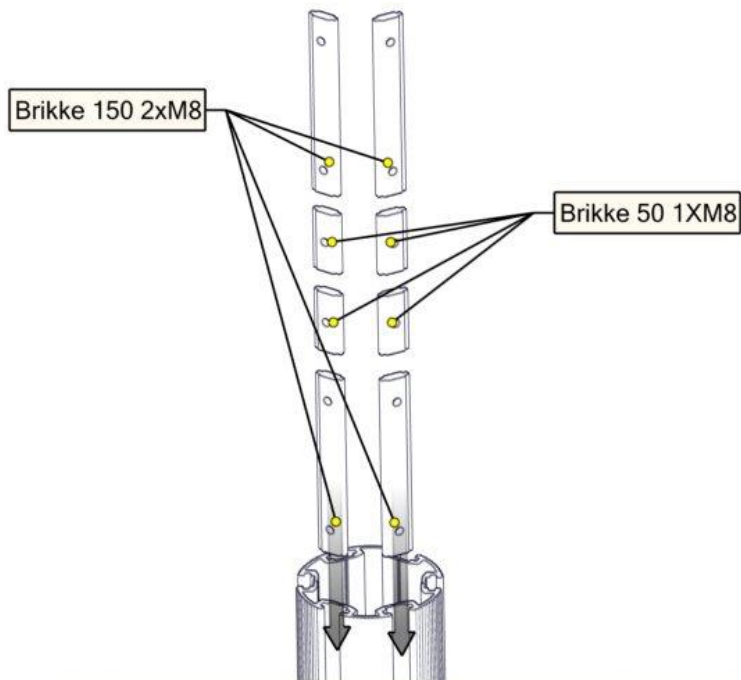

Montering av lekeapparatet / Assembly instructions / Montering av lekredskapet

nr	PartName	Artnr	Antall
1	Torx M8x35	04-000-035	4
2	Låsemutter M8	04-040-008	4
3	Skive M8	04-050-008	8
4	Rør DBL edderkopp stor Ø48.3 L=4600	07-200-034	1
5	Rør DBL edderkopp liten Ø48.3 L=2430	07-200-036	1
6	Dobbel Edderkoppnett Fundamentplate	07-500-014	1

nr	PartName	Artnr	Antall
1	Torx M8x35	04-000-035	1
2	Låsemutter M8	04-040-008	1
3	Skive M8	04-050-008	1
4	Edderkoppnett dobbelt 30gr beslag	07-500-028	1

Montering av lekeapparatet / Assembly instructions / Montering av lekredskapet