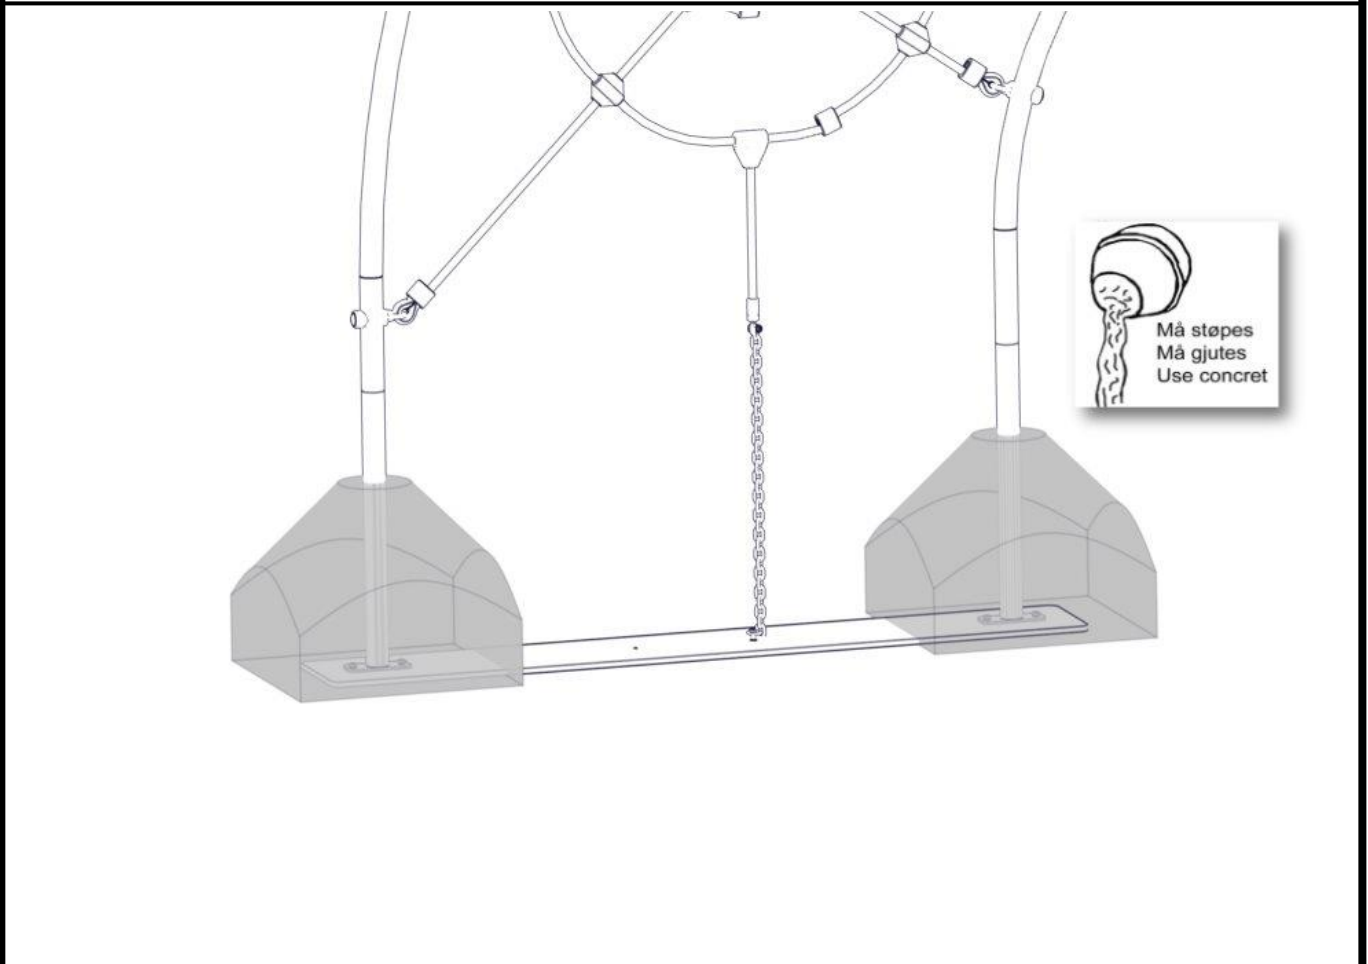

Montering av lekeapparatet / Assembly instructions / Montering av lekredskapet