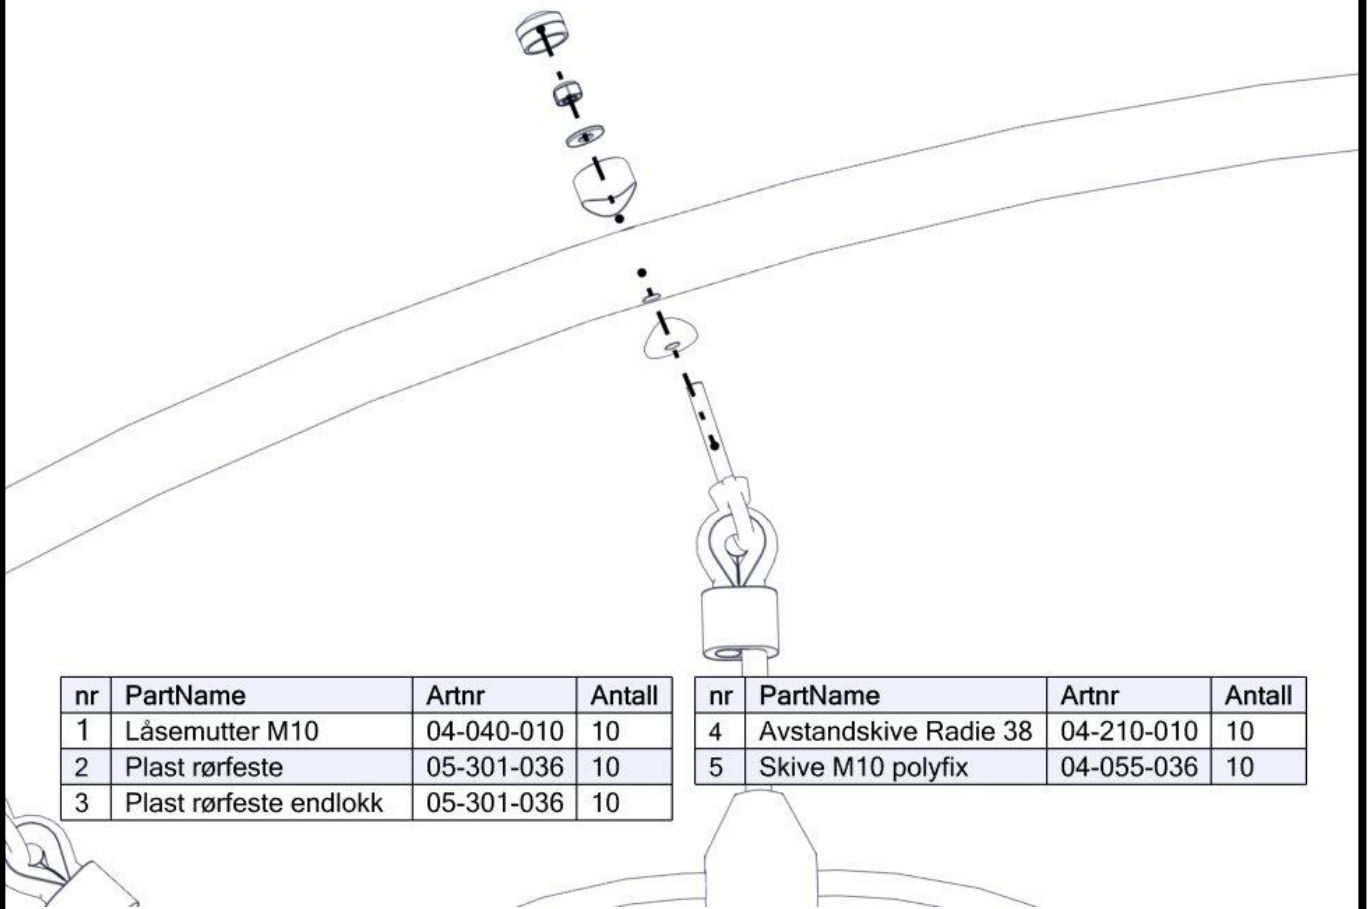

Montering av lekeapparatet / Assembly instructions / Montering av lekredskapet