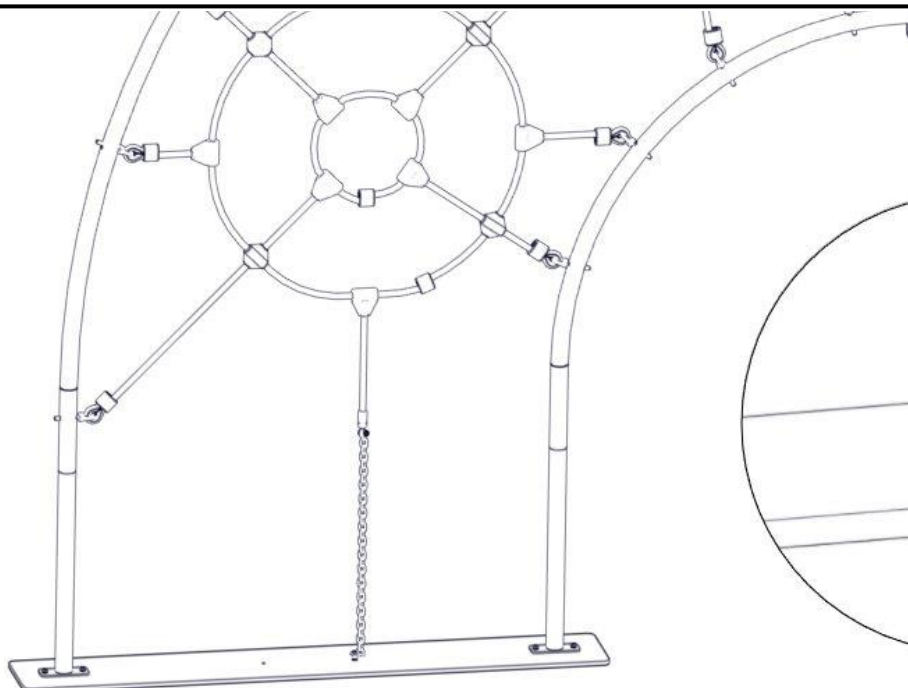

Søve AB
EA Rosengrensgatan 32
421 31 Västra Frölunda
Phone: +46 (0)31 773 97 00
www.sove.se

Boltepakker for / Boltpackage for / Bultpaket för		Sign. _____		
Edderkoppnett dobbel 30gr 07-500-028K	Navn	Artnr/dimensjon	Ant	Lev
	Rør DBL edderkopp Stor Ø48,3 L=4660 Grønn	07-200-034	1	
	Rør DBL edderkopp Liten Ø48,3 L=2430 Grønn	07-200-036	1	
	Edderkoppnett dobbel 30gr beslag Grønn	07-500-028	1	
	Dobbel edderkopp- nett fundamentplate	07-500-014	1	
	Torx M8x25	04-000-025	16	
	Torx M8x35	04-000-035	5	
	Brikke 50 1xM8	04-060-050	4	
	Brikke 150 2xM8	04-060-151	4	

Boltepakker for / Boltpackage for / Bultpaket för		Sign. _____		
Edderkoppnett dobbel 30gr 07-500-028K	Navn	Artnr/dimensjon	Ant	Lev
	Beslag 30gr L=150 4 Hull 2xM8	07-150-041	2	
	Låsemutter M8 Låsemutter M10	04-040-008 04-040-010	5 10	
	Avstandskive for R38	04-210-010	10	
	Plast rørfeste	05-301-036	10	
	Plast rørfeste ende- lokk	05-301-036	10	
	Skive M8 Skive M10 polyfix	04-050-008 04-055-036	13 10	

Montering av lekeapparatet / Assembly instructions / Montering av lekredskapet

nr	PartName	Artnr	Antall
1	Torx M8x35	04-000-035	4
2	Låsemutter M8	04-040-008	4
3	Skive M8	04-050-008	8
4	Rør DBL edderkopp stor Ø48.3 L=4600	07-200-034	1
5	Rør DBL edderkopp liten Ø48.3 L=2430	07-200-036	1
6	Dobbel Edderkoppnett Fundamentplate	07-500-014	1