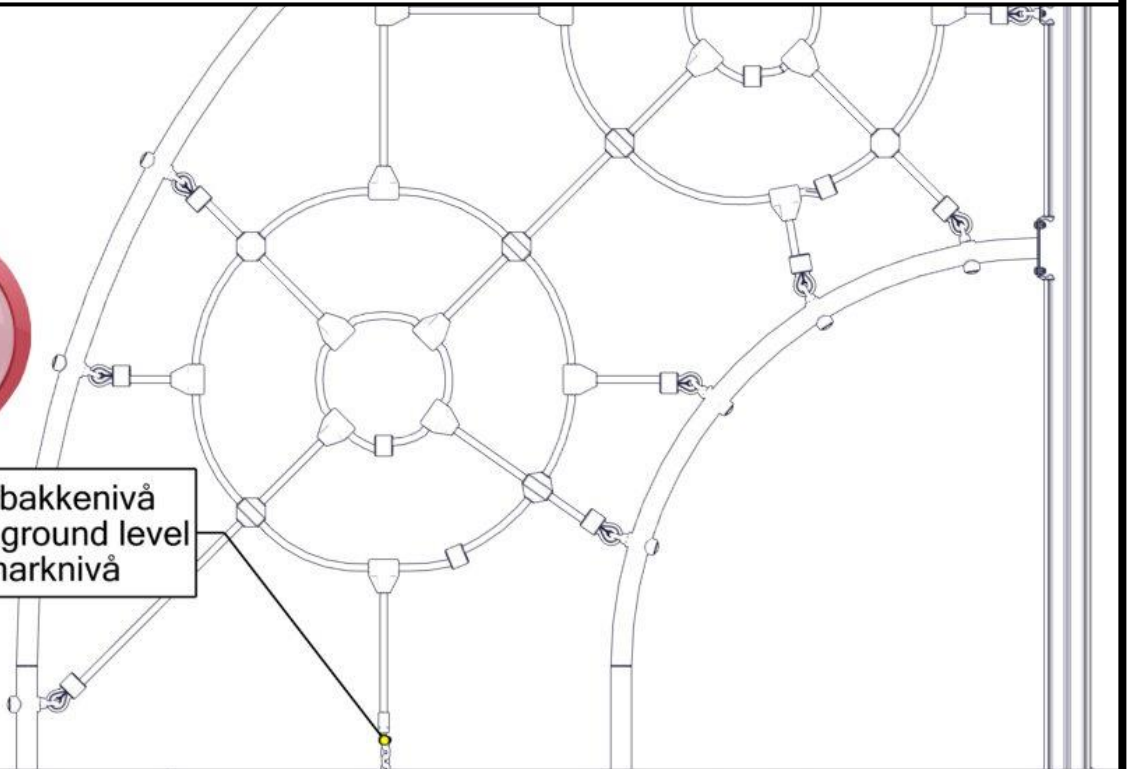

Montering av lekeapparatet / Assembly instructions / Montering av lekredskapet

Kjetting over bakkenivå
Chain above ground level
Kjedja över marknivå