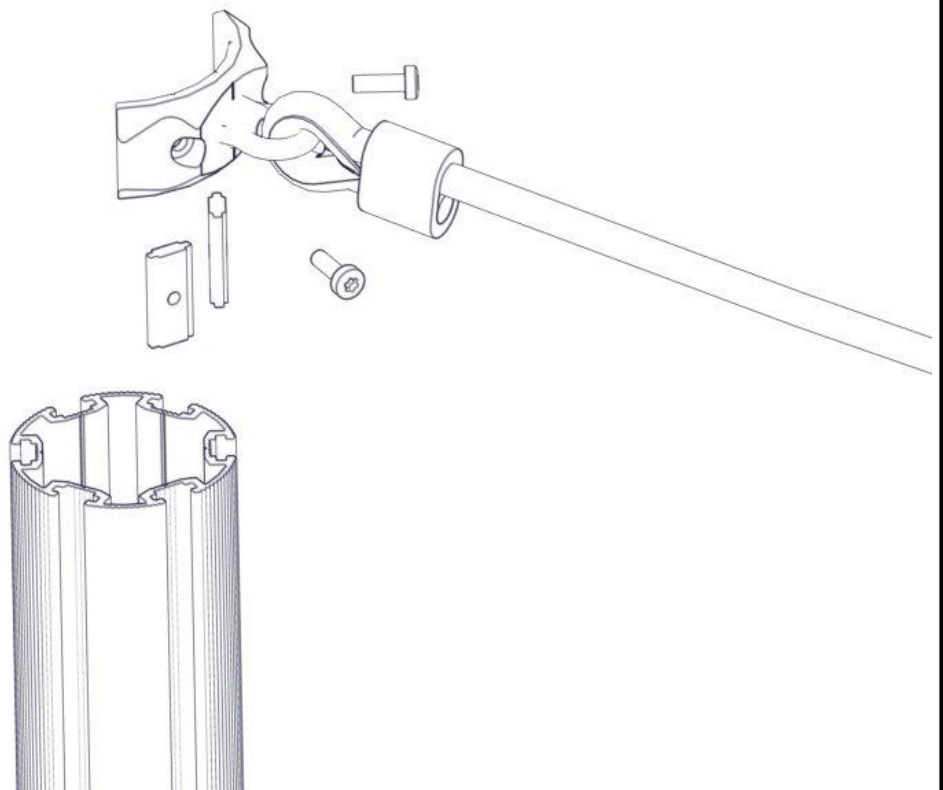

**Boltepakker for / Boltpackage for / Bultpaket för**

Sign. \_\_\_\_\_

Balansetau L=2165 30gr 07-500-029K	Navn	Artnr/dimensjon	Ant	Lev
	Balansetau inkl 30 gr beslag L= 2156	07-500-029	1	
	Brikke 50 1xM8	04-060-050	4	
	Torx M8x25	04-000-025	4	

## Montering av lekeapparatet / Assembly instructions / Montering av lekredskapet

Se på hovedmontering for posisjon  
 Look at main assembly for position  
 Titta på hovudmontering för position

nr	PartName	Artnr	Antall
2	Brikke 50 1XM8	04-060-050	4
4	Balansetau L=2156 inkl 30gr beslag	07-500-029	1
1	Torx M8x25	04-000-025	4