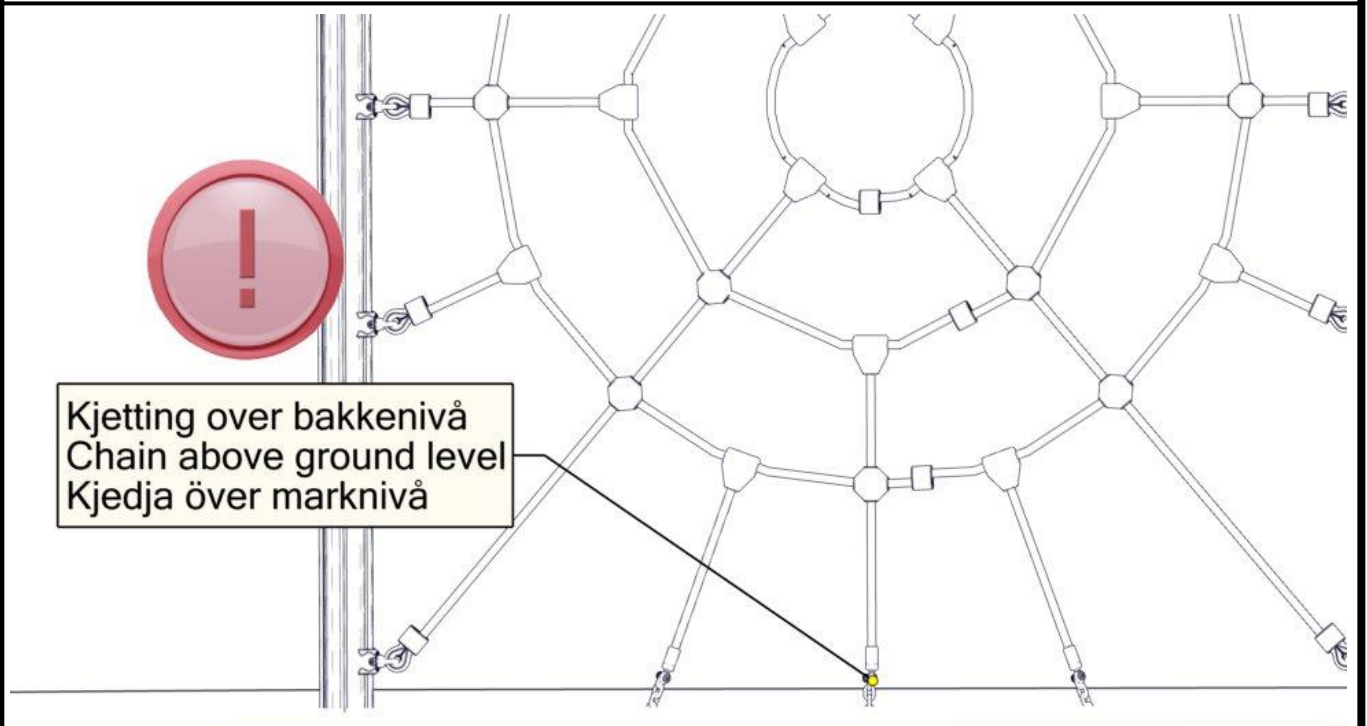

Montering av lekeapparatet / Assembly instructions / Montering av lekredskapet