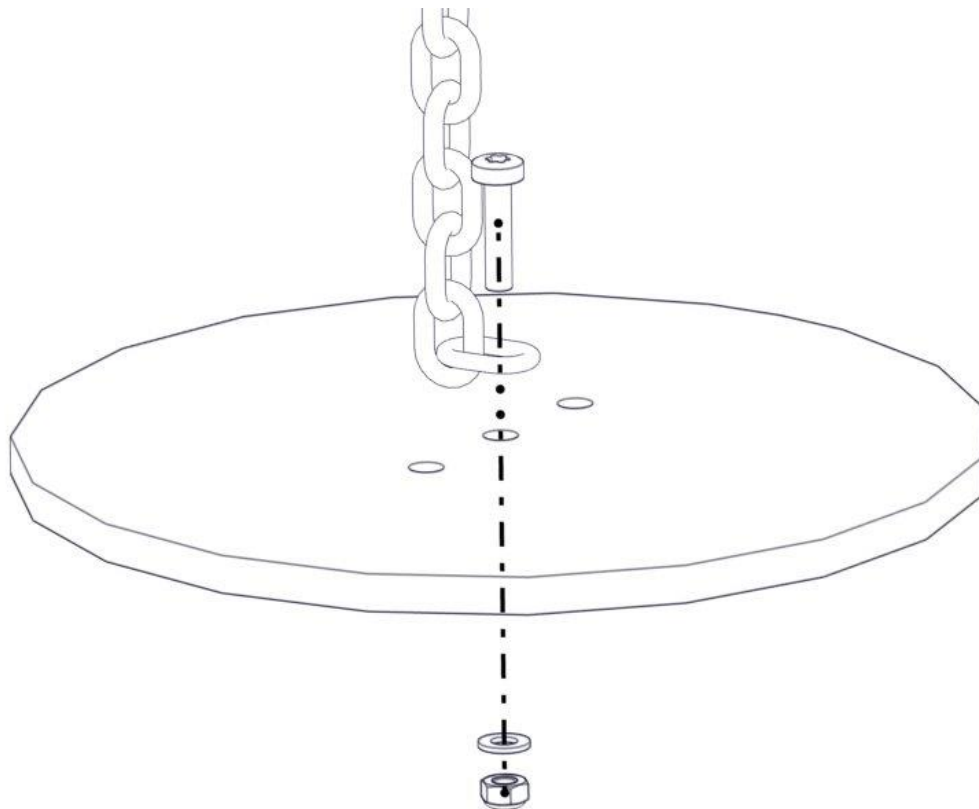

Montering av lekeapparatet / Assembly instructions / Montering av lekredskapet

nr	PartName	Artnr	Antall
1	Låsemutter M10	04-040-010	3
2	Plast rørfeste	05-301-036	3
3	Plast rørfeste endlokk	05-301-036	3

nr	PartName	Artnr	Antall
4	Avstandskive Radie 38	04-210-010	3
5	Skive M10 polyfix	04-055-036	3