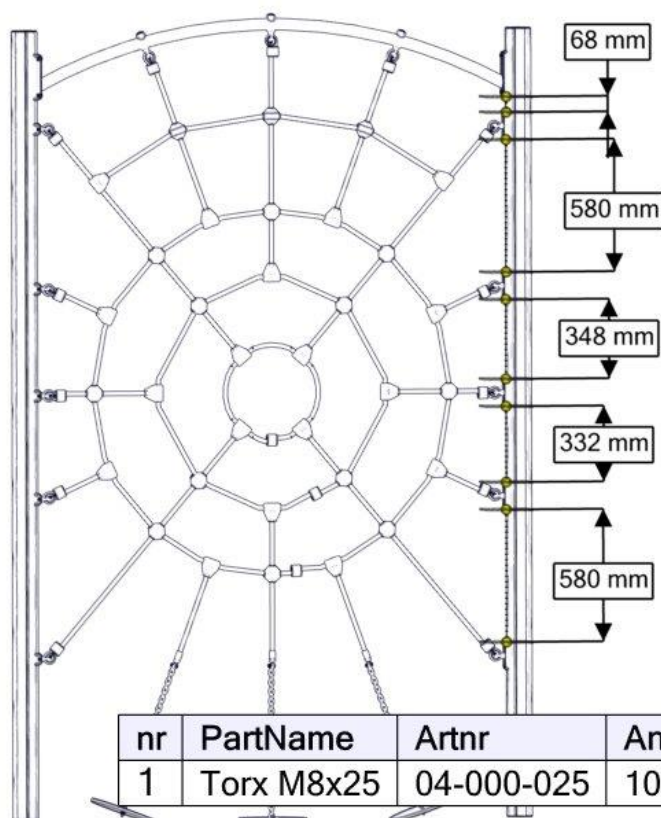

Montering av lekeapparatet / Assembly instructions / Montering av lekredskapet

nr	PartName	Artnr	Antall
1	Torx M8x25	04-000-025	10