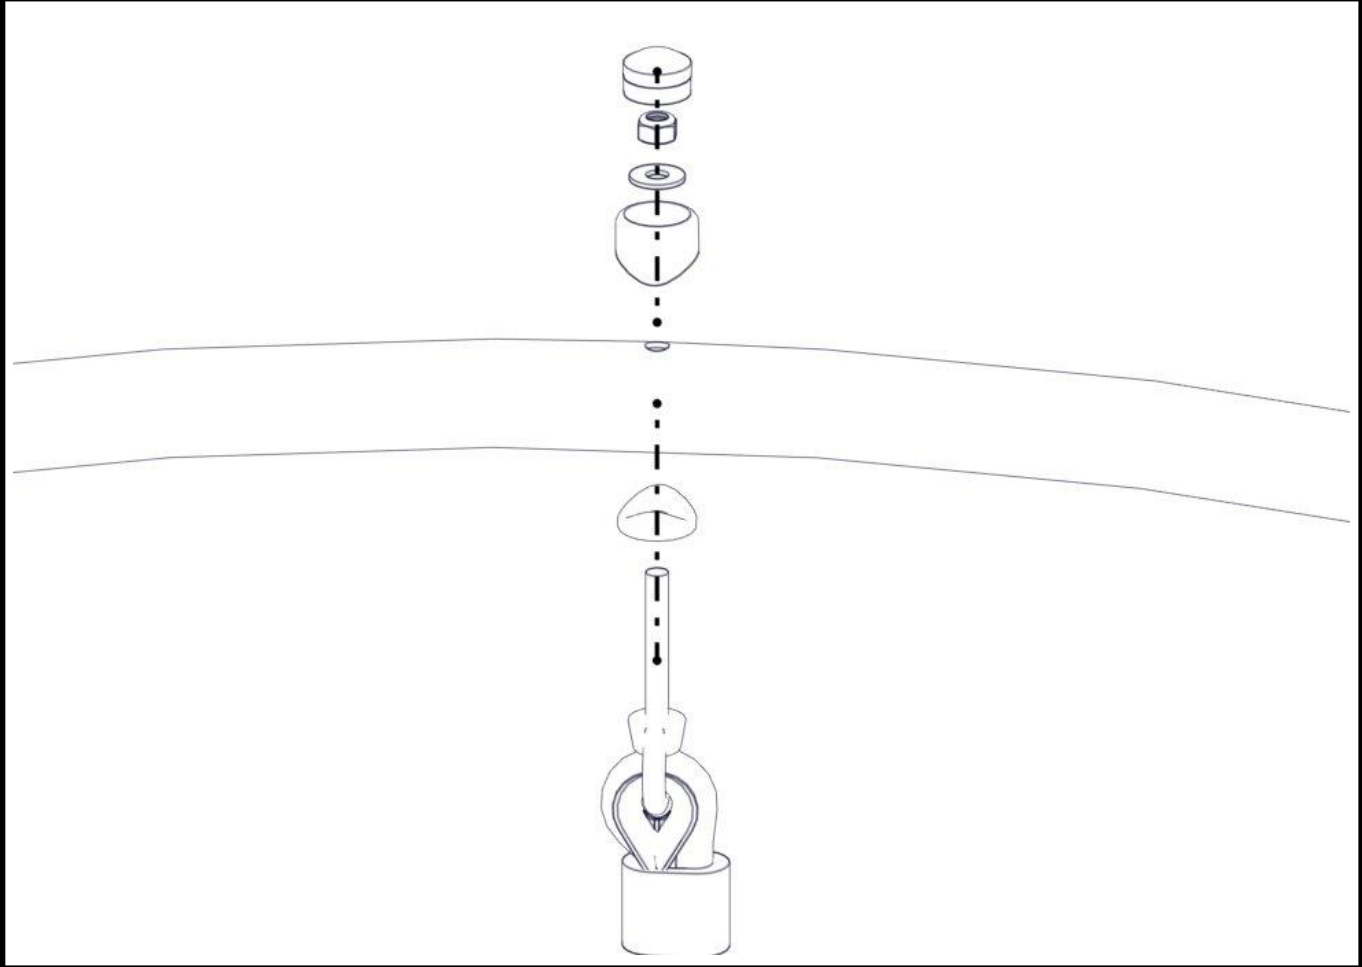

Montering av lekeapparatet / Assembly instructions / Montering av lekredskapet