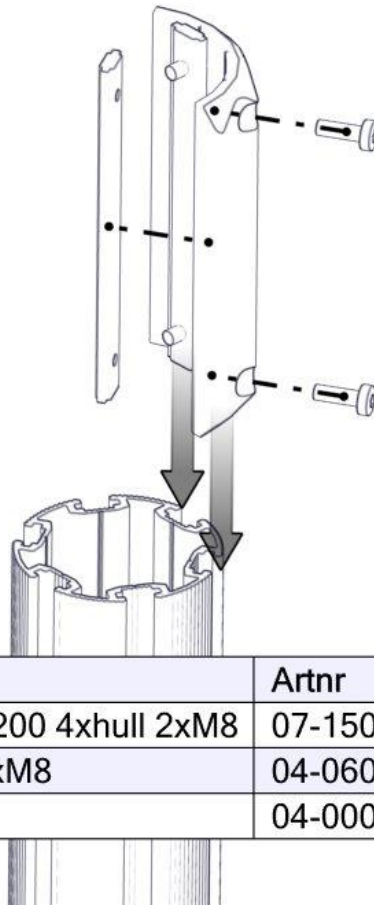

Montering av lekeapparatet / Assembly instructions / Montering av lekredskapet

Se på hovedmontering for posisjon
Look at main assembly for position
Titta på hovudmontering för position

nr	PartName	Artnr	Antall
1	Beslag 30gr 200 4xhull 2xM8	07-150-042	1
2	Brikke 200 2xM8	04-060-200	2
3	Torx M8x25	04-000-025	4

Se på hovedmontering for posisjon
Look at main assembly for position
Titta på hovudmontering för position