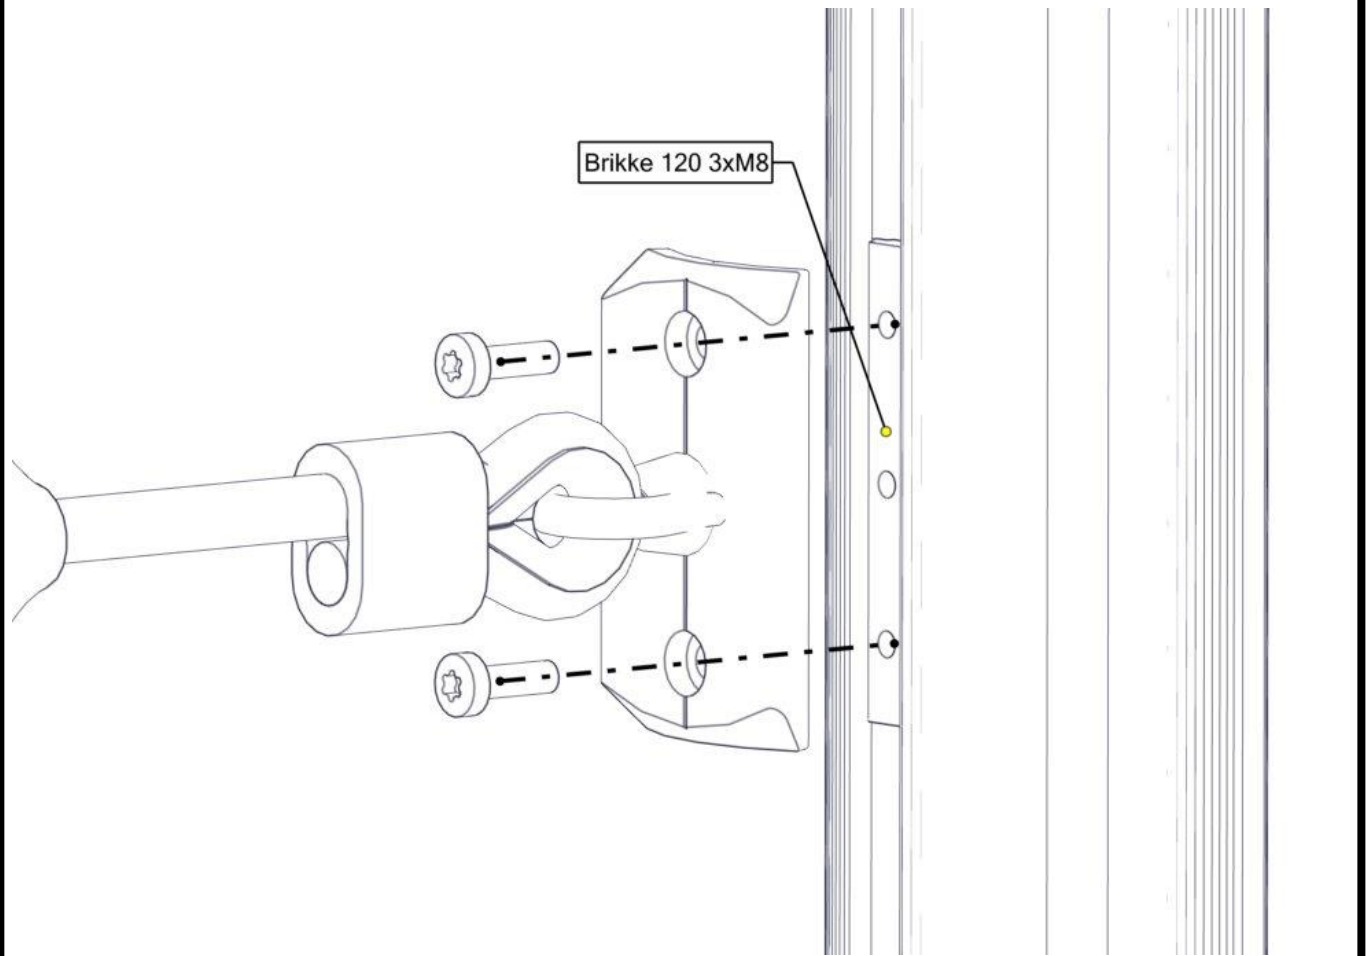

Montering av lekeapparatet / Assembly instructions / Montering av lekredskapet