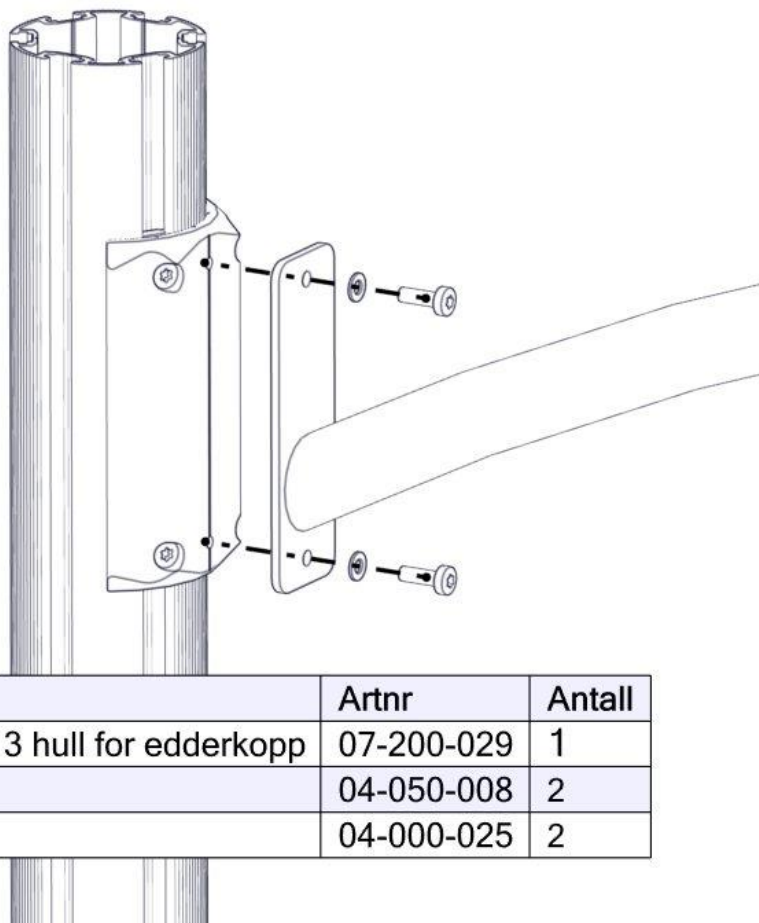

## Montering av lekeapparatet / Assembly instructions / Montering av lekredskapet

Se på hovedmontering for posisjon  
 Look at main assembly for position  
 Titta på hovudmontering för position

nr	PartName	Artnr	Antall
1	Beslag 30gr 200 4xhull 2xM8	07-150-042	1
2	Brikke 200 2xM8	04-060-200	2
3	Torx M8x25	04-000-025	4

Se på hovedmontering for posisjon  
 Look at main assembly for position  
 Titta på hovudmontering för position

nr	PartName	Artnr	Antall
1	Rør bøyd Ø48,3 L=2070 3 hull for edderkopp	07-200-029	1
2	Beslag 0gr 200 2xhull	07-150-023	1
3	Brikke 200 2xM8	04-060-200	1
4	Skive M8	04-050-008	2
5	Torx M8x35	04-000-035	2

## Montering av lekeapparatet / Assembly instructions / Montering av lekredskapet

nr	PartName	Artnr	Antall
1	Rør bøyd Ø48,3 L=2070 3 hull for edderkopp	07-200-029	1
2	Skive M8	04-050-008	2
3	Torx M8x25	04-000-025	2