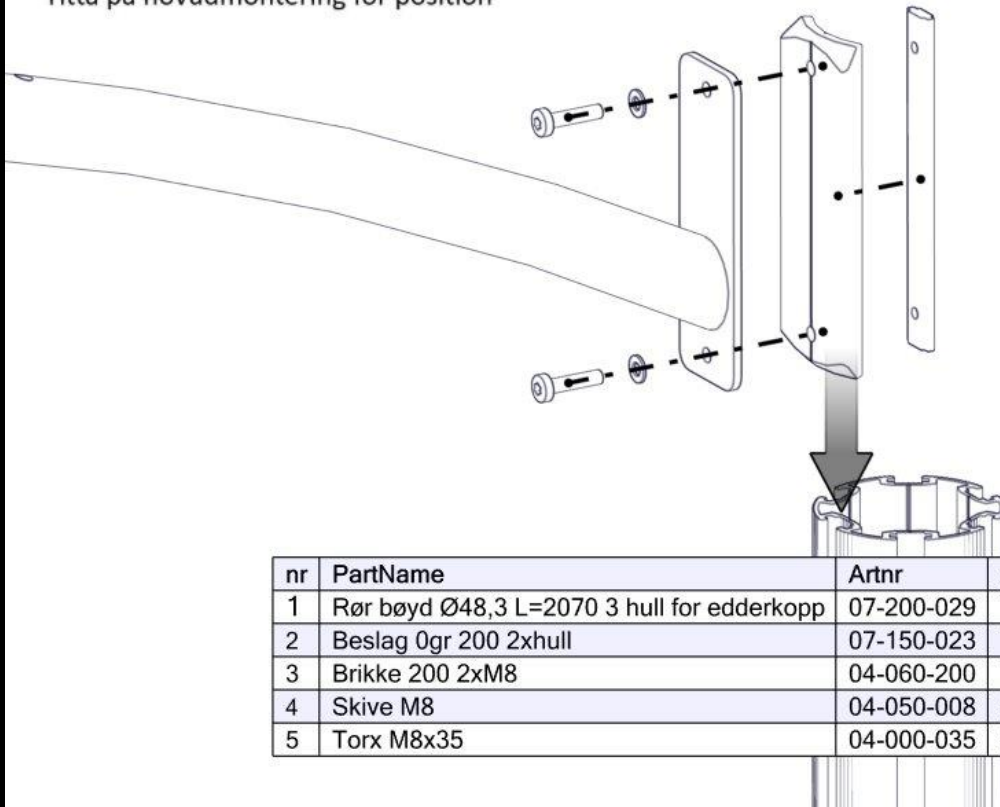

Se på hovedmontering for posisjon  
 Look at main assembly for position  
 Titta på hovudmontering för position

nr	PartName	Artnr	Antall
1	Rør bøyd Ø48,3 L=2070 3 hull for edderkopp	07-200-029	1
2	Beslag 0gr 200 2xhull	07-150-023	1
3	Brikke 200 2xM8	04-060-200	1
4	Skive M8	04-050-008	2
5	Torx M8x35	04-000-035	2