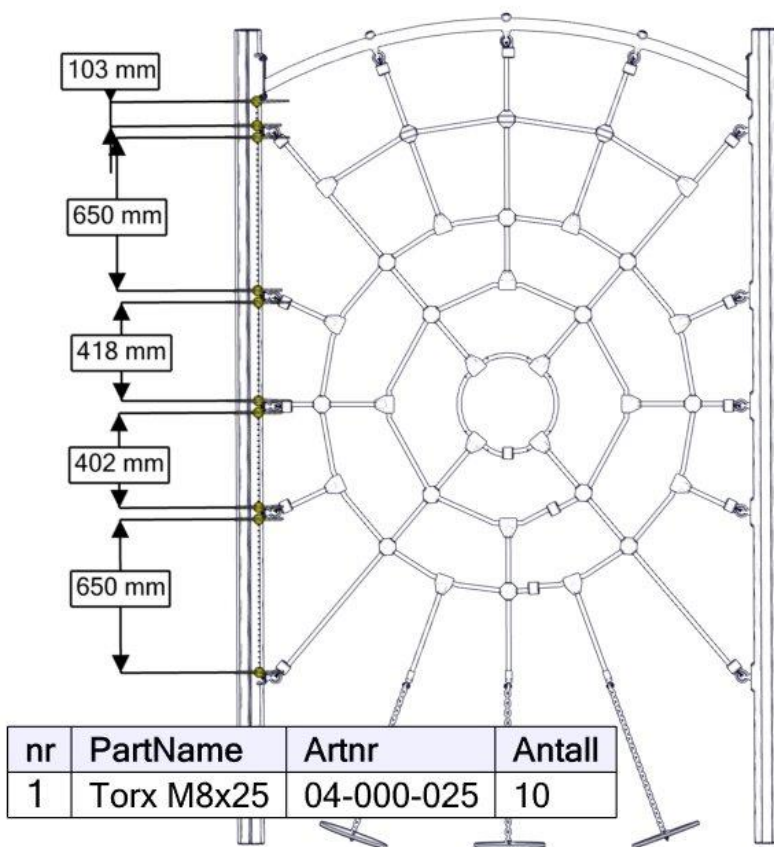

Montering av lekeapparatet / Assembly instructions / Montering av lekredskapet