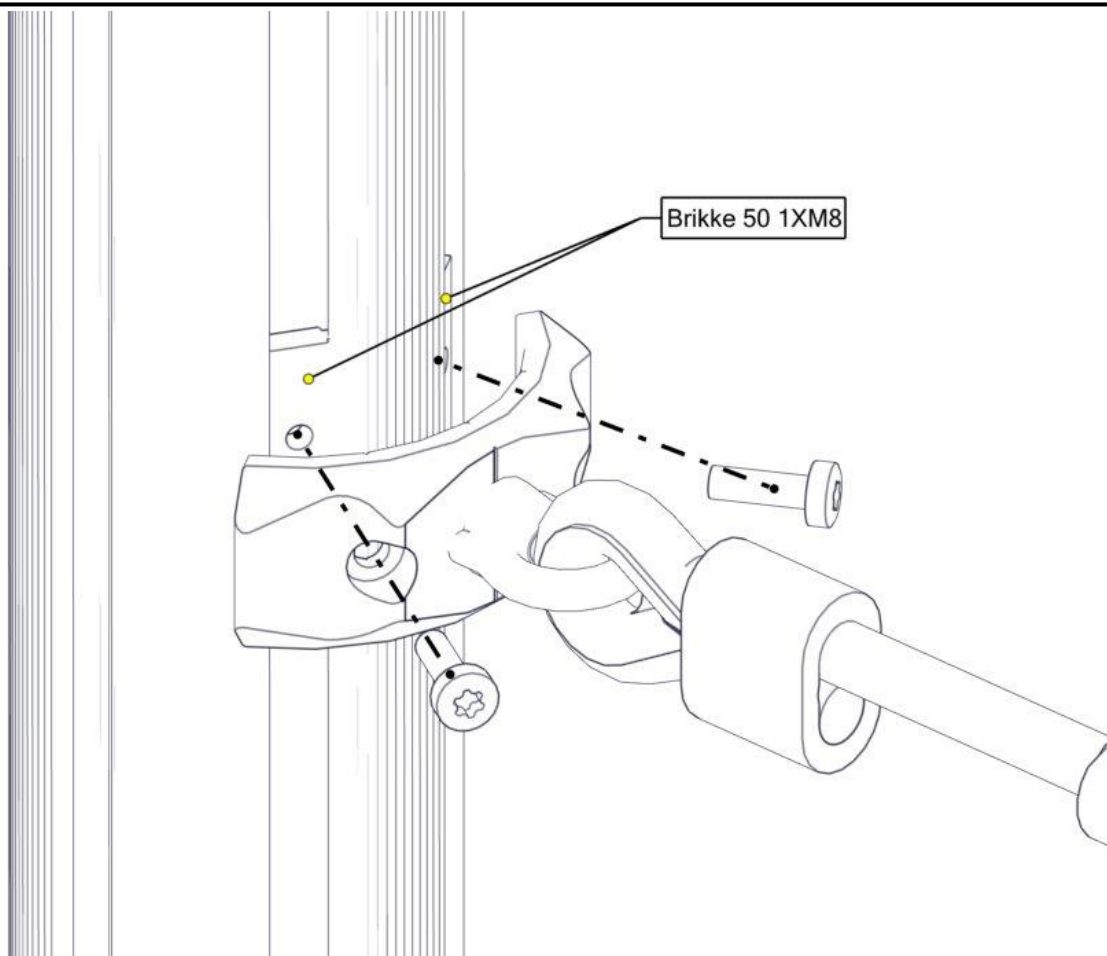

Montering av lekeapparatet / Assembly instructions / Montering av lekredskapet

nr	PartName	Artnr	Antall
1	Torx M8x25	04-000-025	10