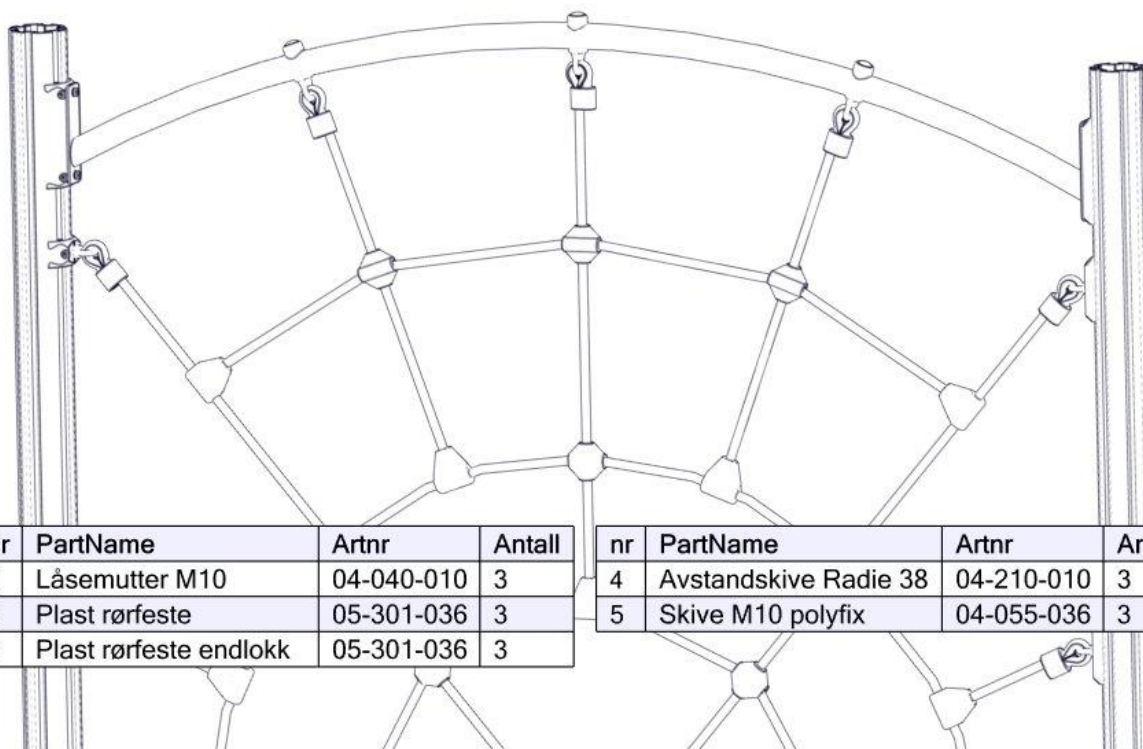

Montering av lekeapparatet / Assembly instructions / Montering av lekredskapet

nr	PartName	Artnr	Antall
1	Låsemutter M10	04-040-010	3
2	Plast rørfeste	05-301-036	3
3	Plast rørfeste endlokk	05-301-036	3

nr	PartName	Artnr	Antall
4	Avstandskive Radie 38	04-210-010	3
5	Skive M10 polyfix	04-055-036	3