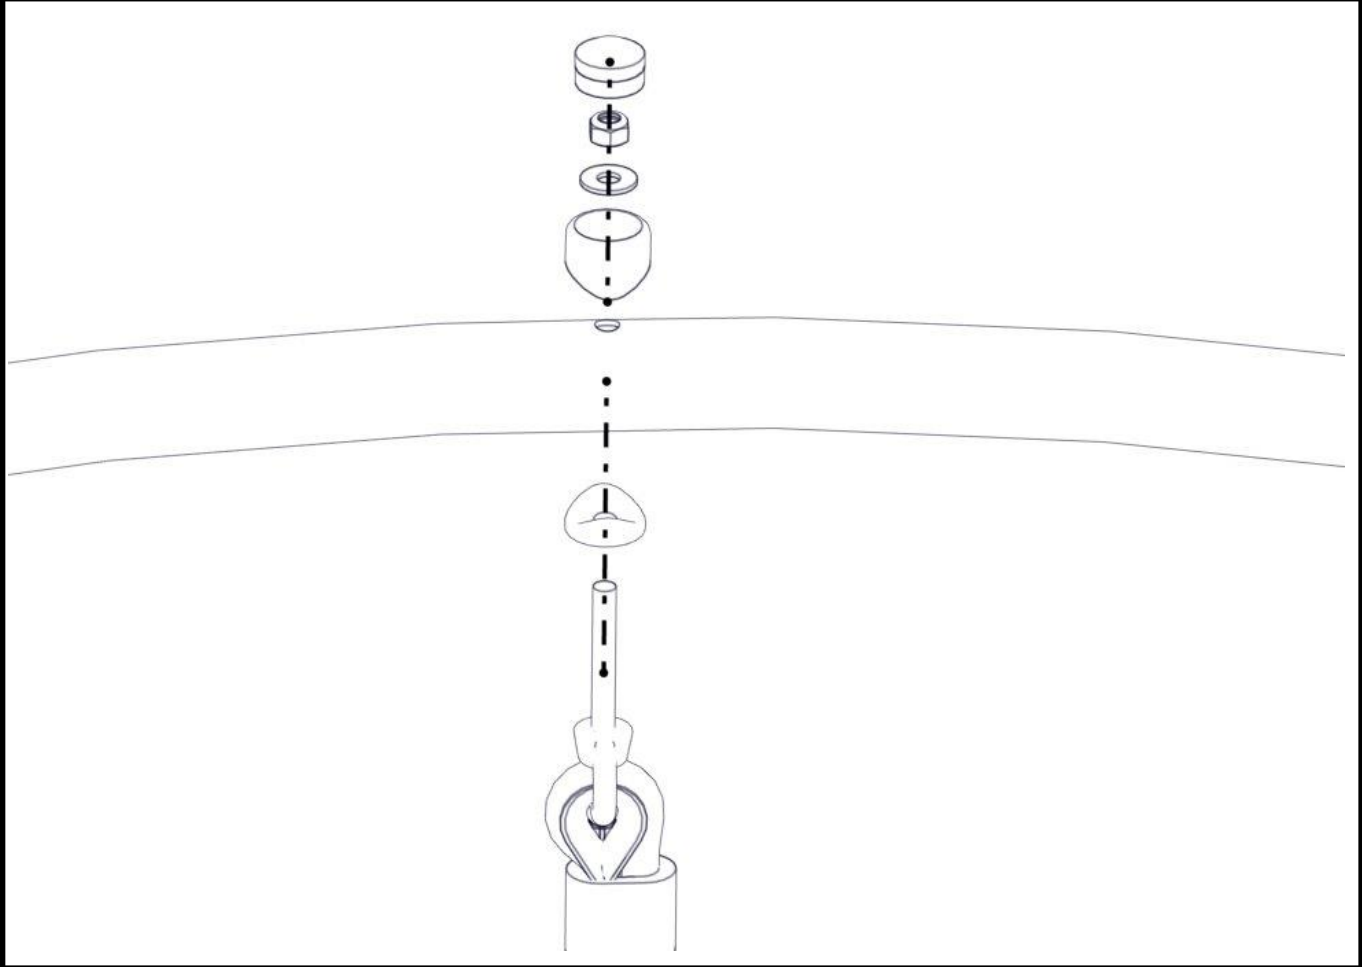

Montering av lekeapparatet / Assembly instructions / Montering av lekredskapet

nr	PartName	Arnr	Antall
1	Torx M8x25	04-000-025	20