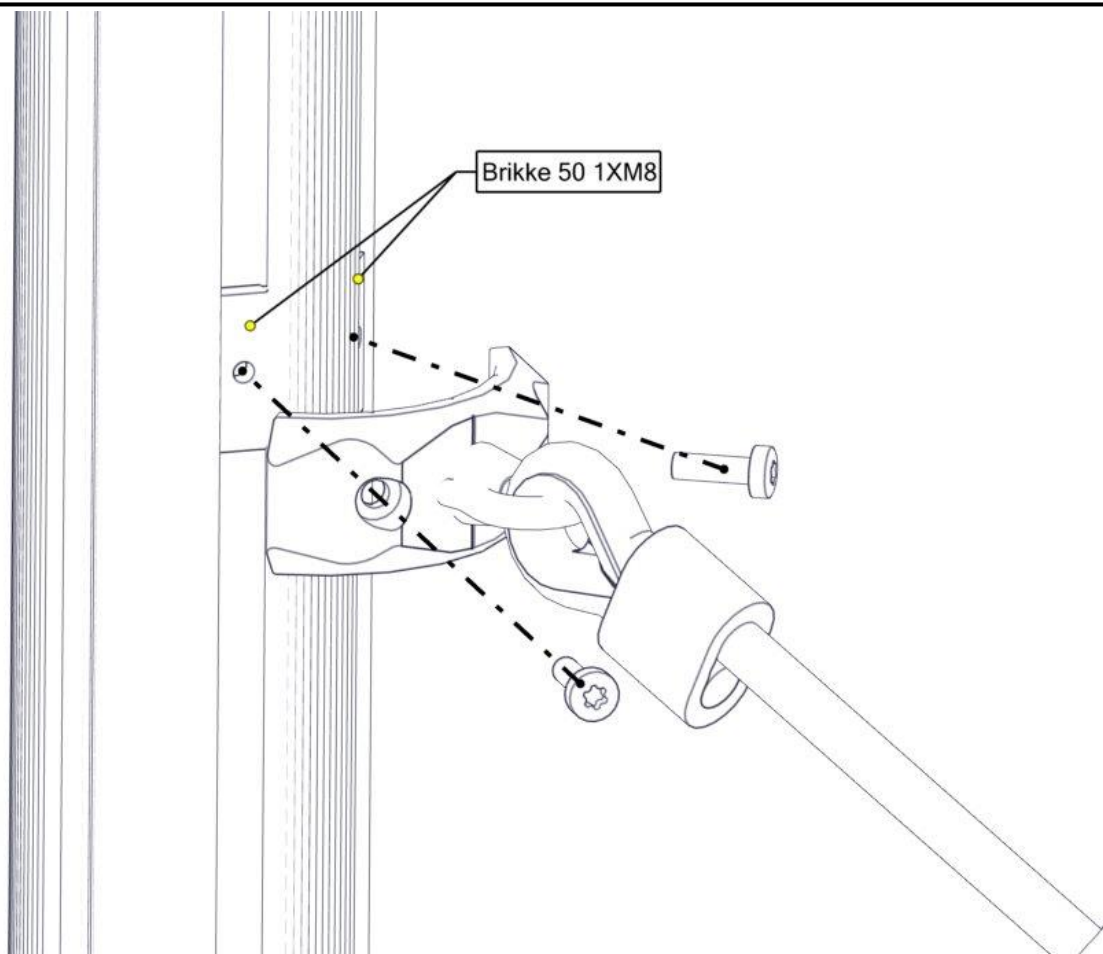

Montering av lekeapparatet / Assembly instructions / Montering av lekredskapet