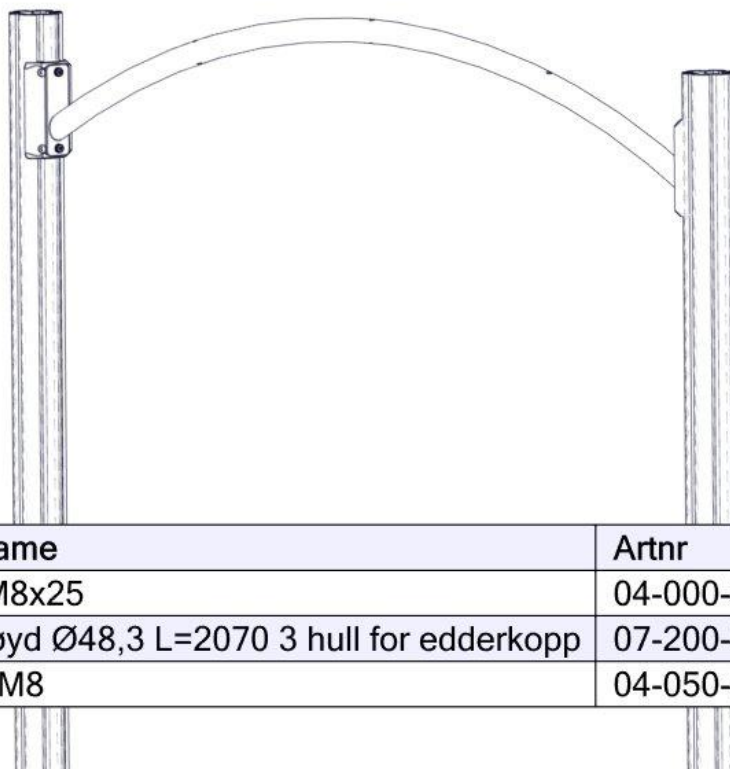

Montering av lekeapparatet / Assembly instructions / Montering av lekredskapet

Se på hovedmontering for posisjon
Look at main assembly for position
Titta på hovudmontering för position

nr	PartName	Artnr	Antall
1	Torx M8x25	04-000-025	4
2	Rør bøyd Ø48,3 L=2070 3 hull for edderkopp	07-200-029	1
3	Skive M8	04-050-008	4