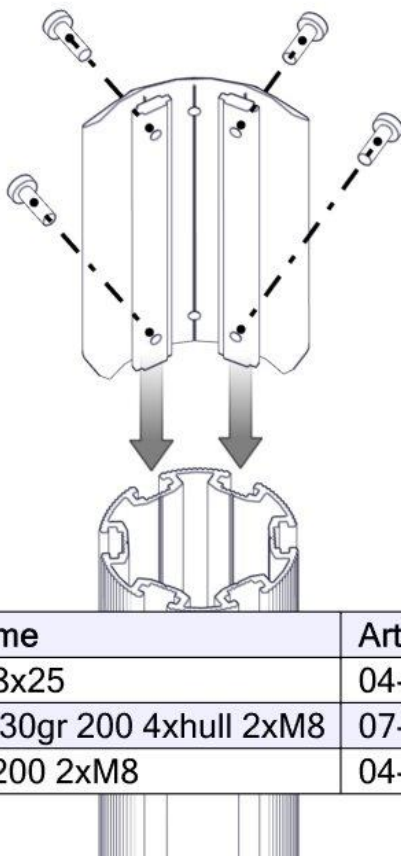

Boltepakker for / Boltpackage for / Bultpaket för		Sign. _____		
Edderkoppnett 30gr grønn 07-500-032K	Navn	Artnr/dimensjon	Ant	Lev
	Edderkoppnett 30gr beslag Grønn	07-500-032	1	
	Rør bøyd Ø48,3 L=2070 3 hull for edderkoppnett Grønn	07-200-029	1	
	Brikke 50 1xM8 Brikke 200 2xM8	04-060-050 04-060-200	20 4	
	Beslag 30gr L=200 4x hull + 2xM8	07-150-042	2	
	Torx M8x25 Torx M8x35	04-000-025 04-000-035	32 3	
	Skive M8 Skive M10 polyfix	04-050-008 04-055-036	7 3	

Boltepakker for / Boltpackage for / Bultpaket för

Sign. _____

Edderkoppnett 30gr grønn 07-500-032K	Navn	Artnr/dimensjon	Ant	Lev
	Fundamentplate	00-003-103	3	
	Låsemutter M8 Låsemutter M10	04-040-008 04-040-010	3 3	
	Plast rørfeste	05-301-036	3	
	Plast rørfeste endelokk	05-301-036	3	
	Avstandskive for R38	04-210-010	3	

Montering av lekeapparatet / Assembly instructions / Montering av lekredskapet

Se på hovedmontering for posisjon
 Look at main assembly for position
 Titta på hovudmontering för position

nr	PartName	Artnr	Antall
1	Brikke 50 1XM8	04-060-050	20

Se på hovedmontering for posisjon
 Look at main assembly for position
 Titta på hovudmontering för position

nr	PartName	Artnr	Antall
1	Torx M8x25	04-000-025	4
2	Rør bøyd Ø48,3 L=2070 3 hull for edderkopp	07-200-029	1
3	Skive M8	04-050-008	4