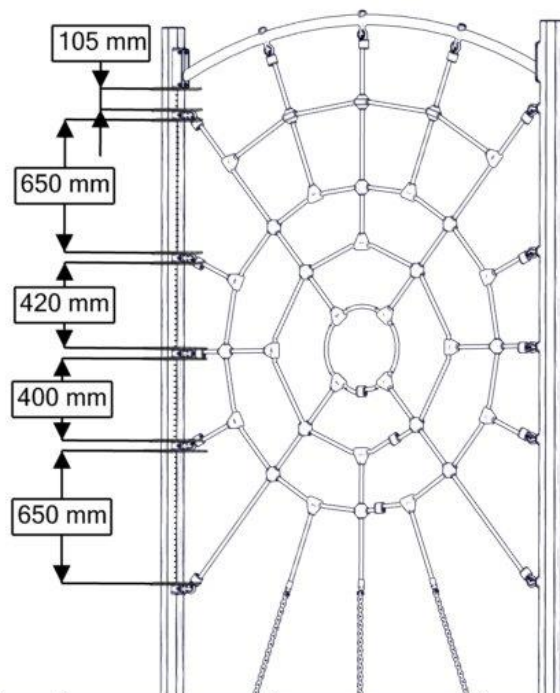

Montering av lekeapparatet / Assembly instructions / Montering av lekredskapet

nr	PartName	Arnr	Antall
1	Torx M8x25	04-000-025	20