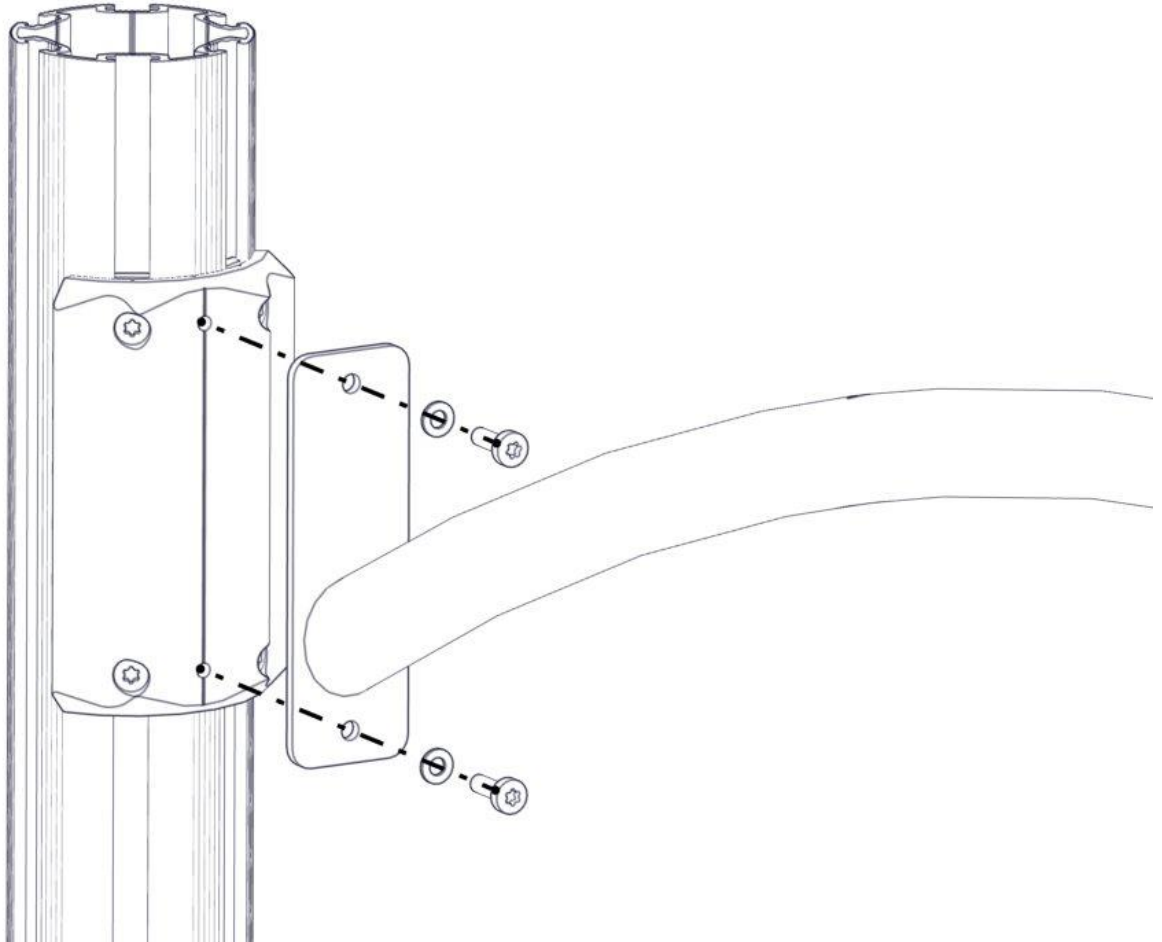

Montering av lekeapparatet / Assembly instructions / Montering av lekredskapet

nr	PartName	Artnr	Antall
1	Ederkoppnett inkl 30gr beslag	07-500-032	1
2	Fundament plate	00-003-103	3
3	Torx M8x35	04-000-035	3
4	Skive M8	04-050-008	3
5	Låsemutter M8	04-040-008	3