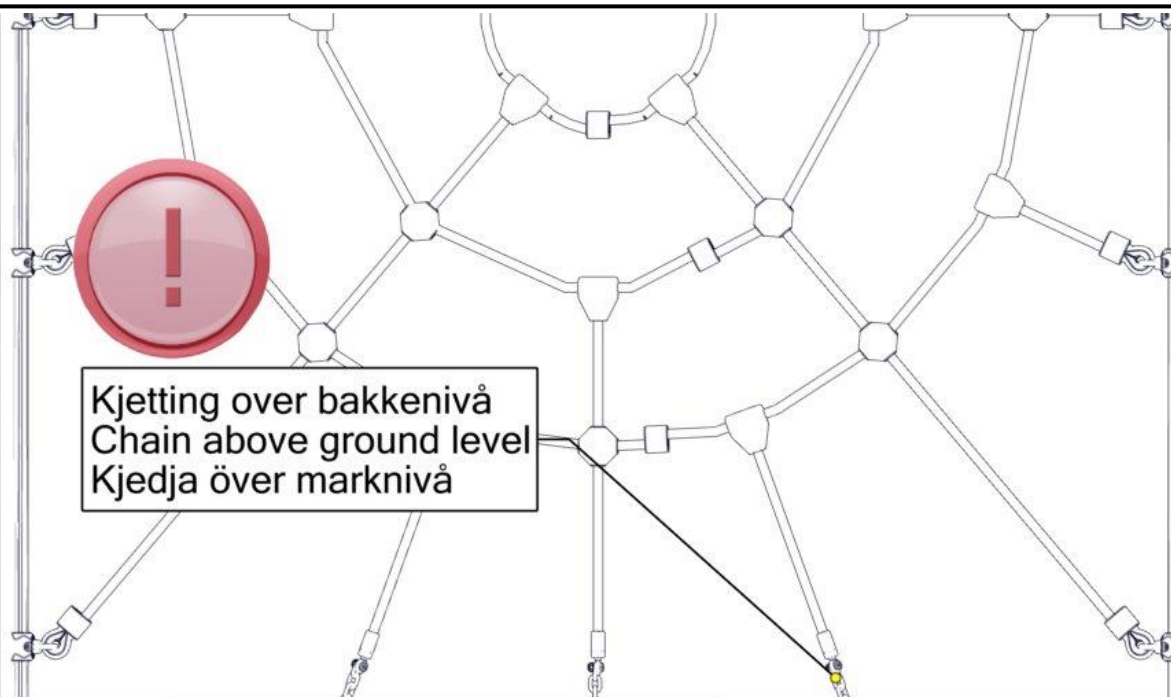

Montering av lekeapparatet / Assembly instructions / Montering av lekredskapet