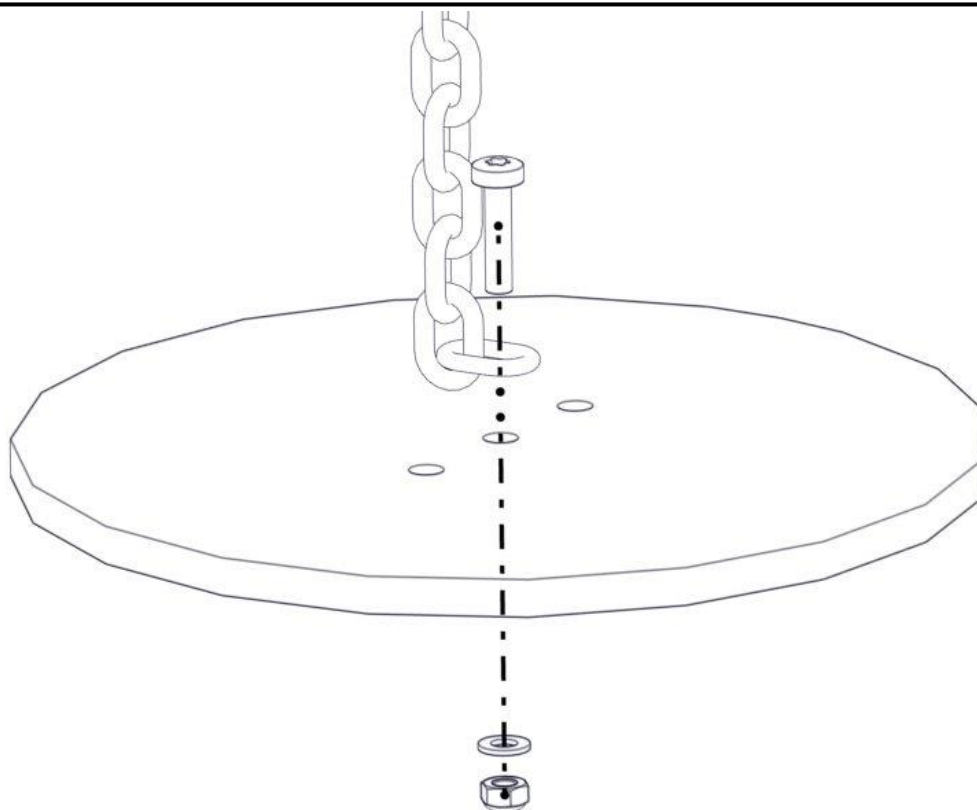

Montering av lekeapparatet / Assembly instructions / Montering av lekredskapet

nr	PartName	Artnr	Antall
1	Låsemutter M10	04-040-010	3
2	Skive M10 polyfix	04-055-036	3
3	Plast rørfeste	05-301-036	3

nr	PartName	Artnr	Antall
4	Plast rørfeste endlokk	05-301-036	3
5	Avstandskive Radie 38	04-210-010	3