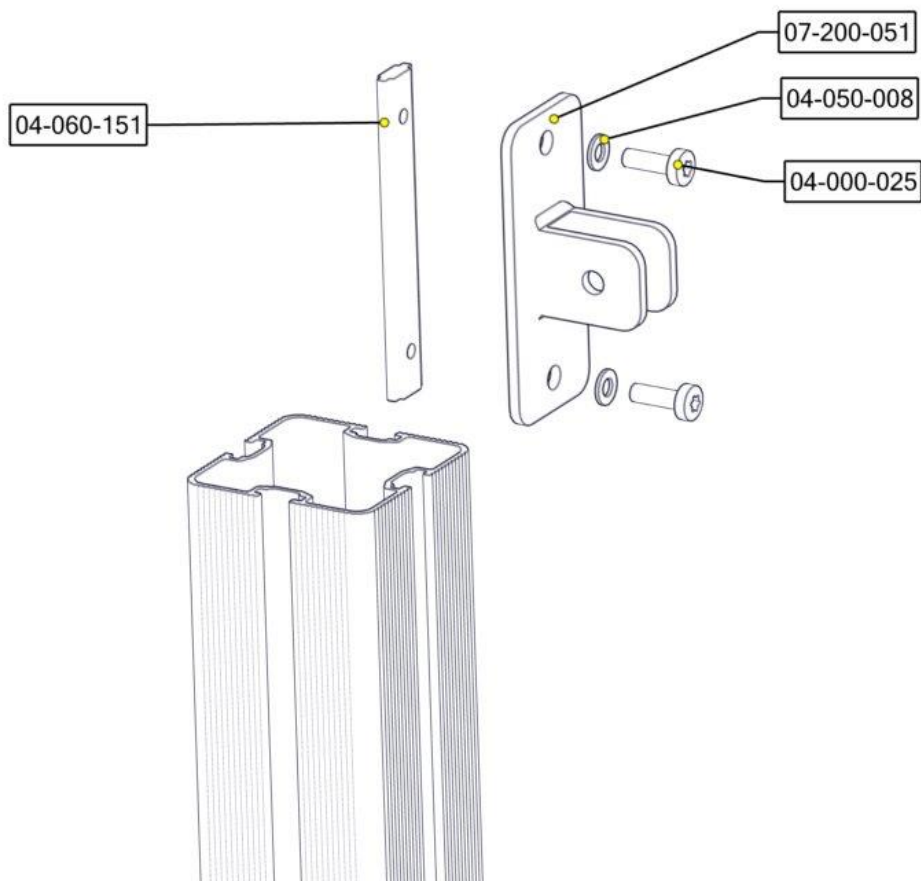

Boltepakker for / Boltpackage for / Bultpaket för

Sign. _____.

Balansetau L=3000 07-500-034K	Navn	Artnr/dimensjon	Ant	Lev
	Låsemutter M10	04-040-010	2	

Montering av lekeapparatet / Assembly instructions / Montering av lekredskapet

Se på hovedmontering for posisjon
 Look at main assembly for position
 Titta på hovudmontering for position

Part Name	Article nr.	Qty
Torx M8x25	04-000-025	2
Skive M8	04-050-008	2
Brikke 150 2xM8	04-060-151	1
Besalg SmalThimble Horizontall	07-200-051	1