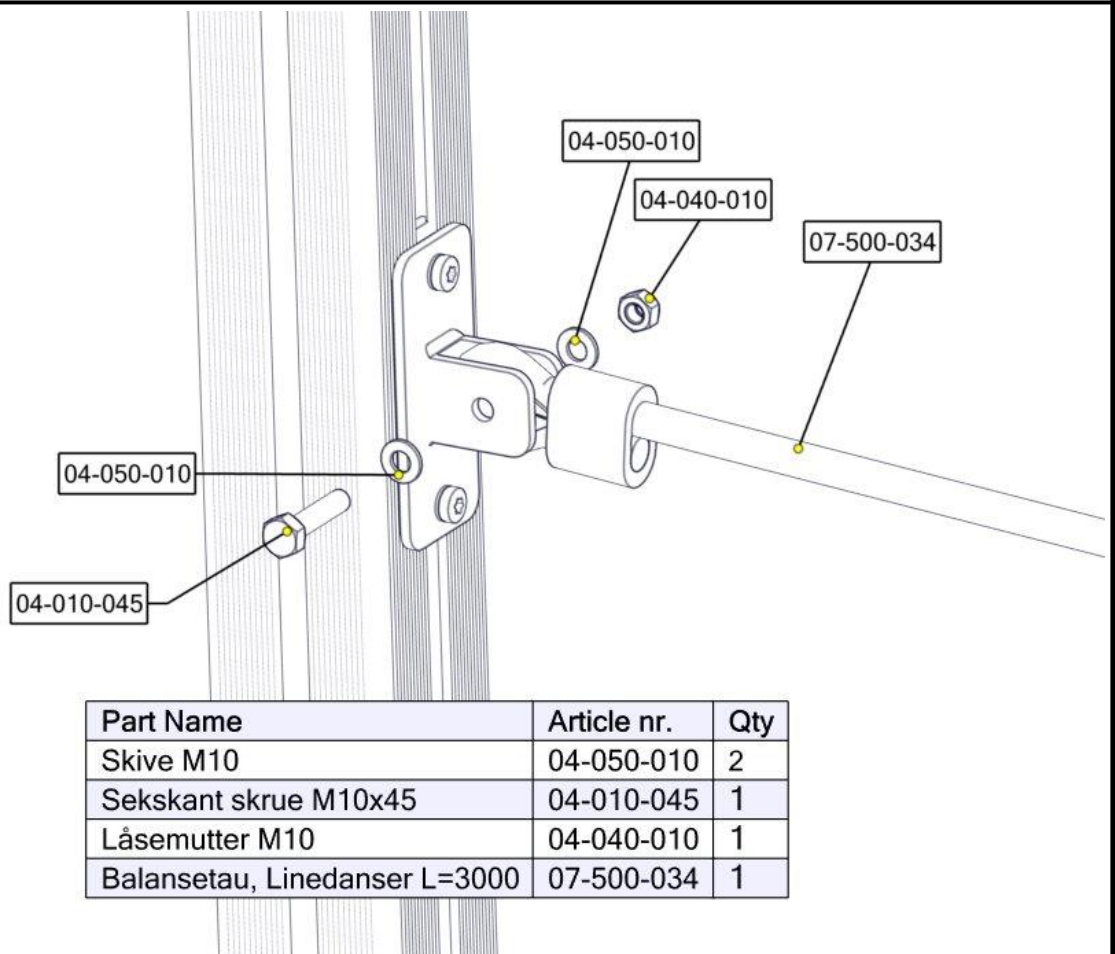

Montering av lekeapparatet / Assembly instructions / Montering av lekredskapet