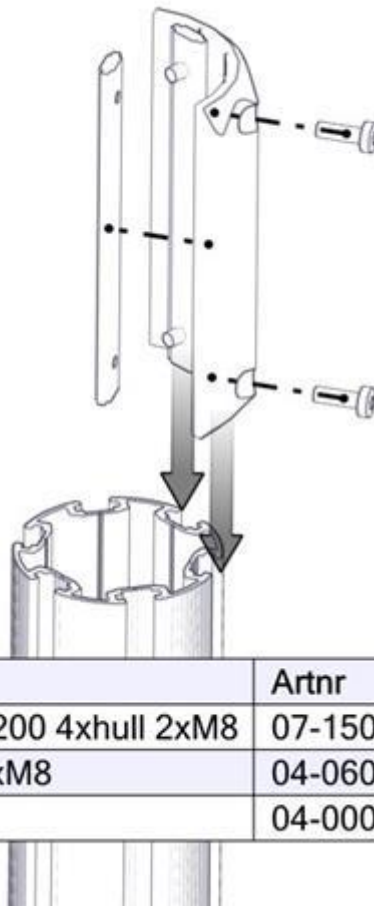

Montering av lekeapparatet / Assembly instructions / Montering av lekredskapet

Se på hovedmontering for posisjon
Look at main assembly for position
Titta på hovudmontering för position

nr	PartName	Artnr	Antall
1	Beslag 30gr 200 4xhull 2xM8	07-150-042	1
2	Brikke 200 2xM8	04-060-200	2
3	Torx M8x25	04-000-025	4

Se på hovedmontering for posisjon
Look at main assembly for position
Titta på hovudmontering för position