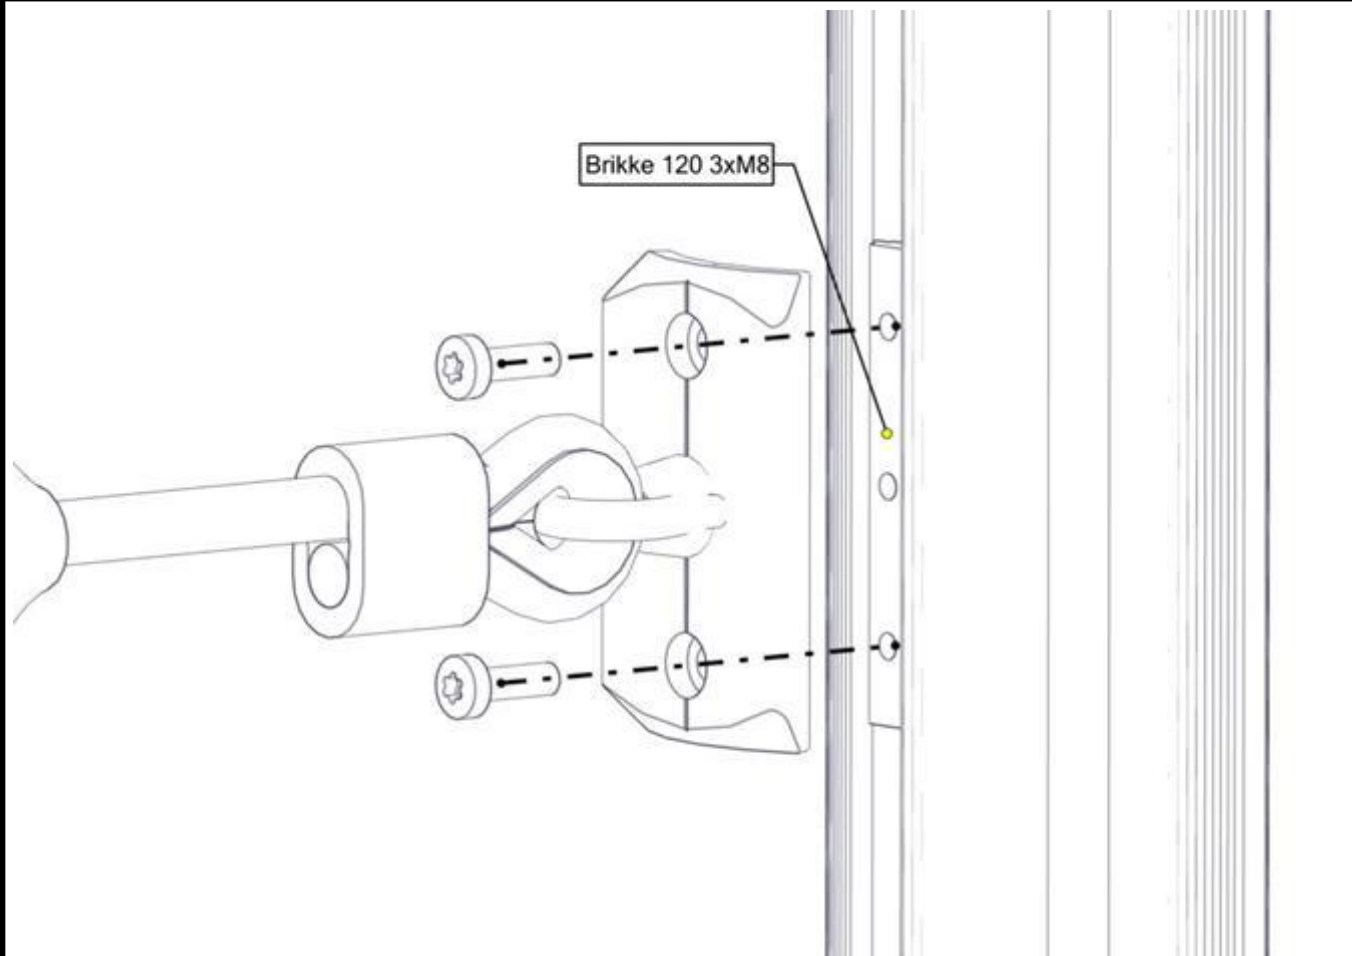

Montering av lekeapparatet / Assembly instructions / Montering av lekredskapet