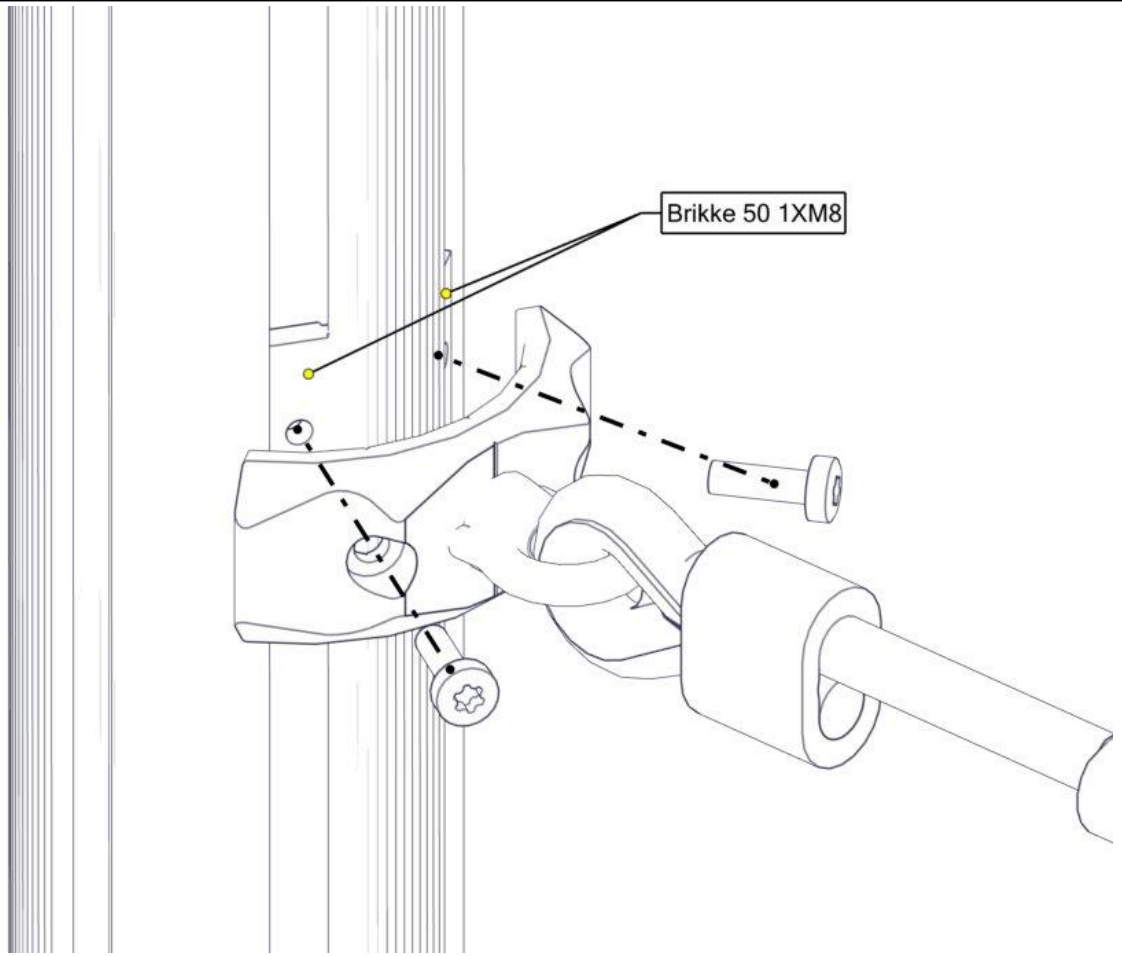

Montering av lekeapparatet / Assembly instructions / Montering av lekredskapet

nr	PartName	Artnr	Antall
1	Torx M8x25	04-000-025	10