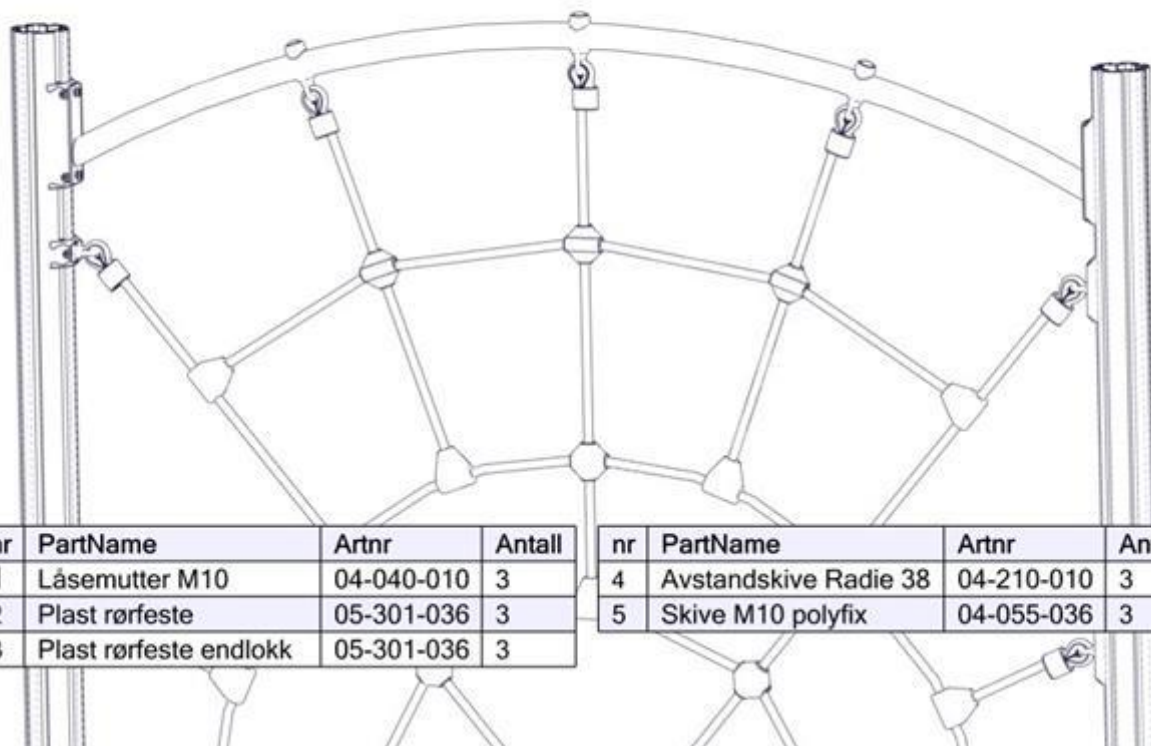

Montering av lekeapparatet / Assembly instructions / Montering av lekredskapet

nr	PartName	Artnr	Antall
1	Låsemutter M10	04-040-010	3
2	Plast rørfeste	05-301-036	3
3	Plast rørfeste endlokk	05-301-036	3

nr	PartName	Artnr	Antall
4	Avstandskive Radie 38	04-210-010	3
5	Skive M10 polyfix	04-055-036	3