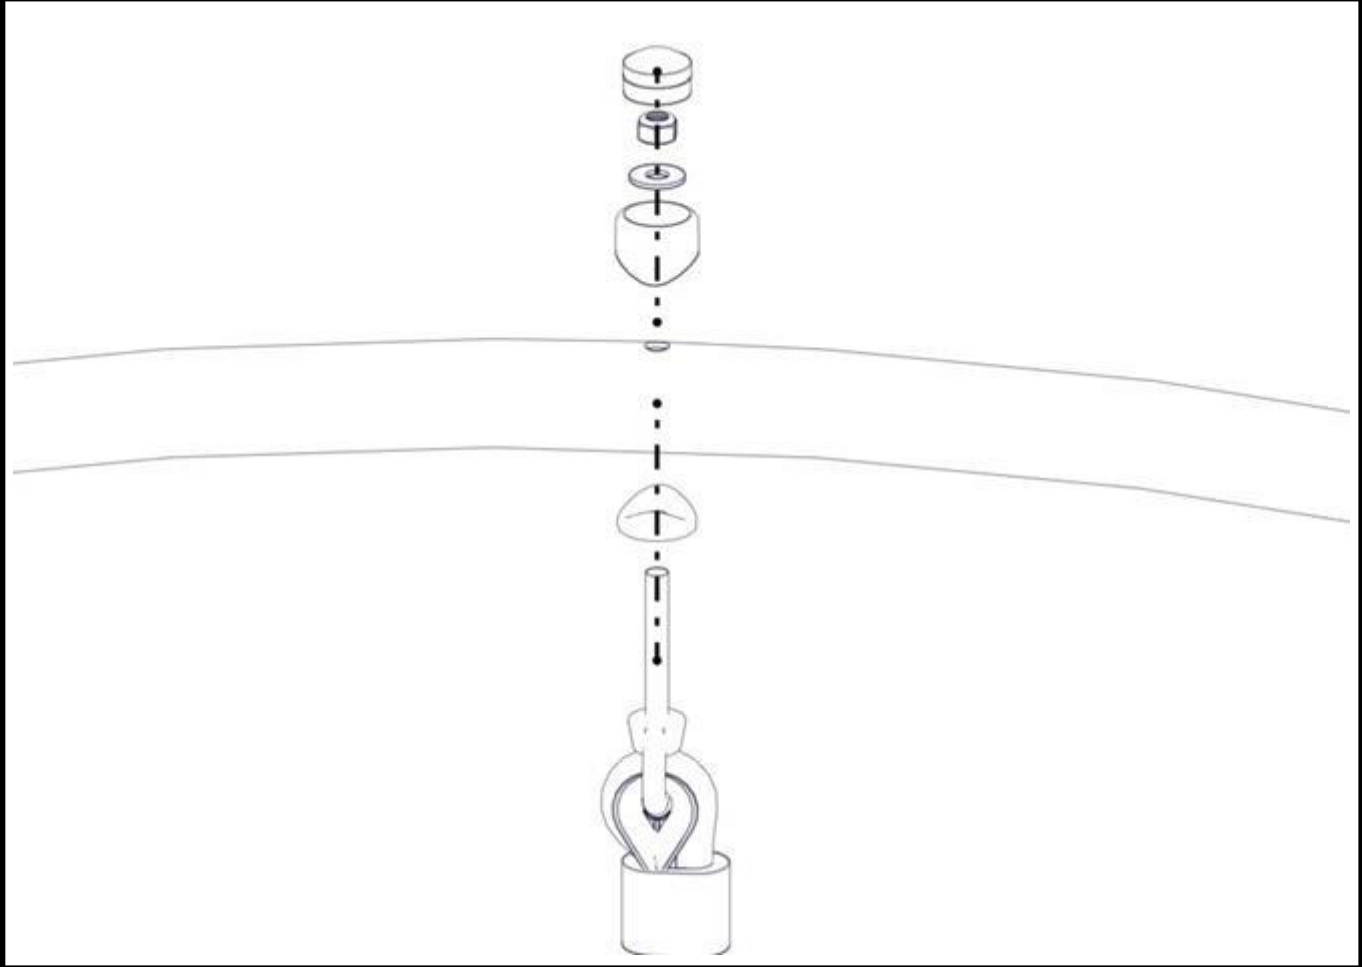

Montering av lekeapparatet / Assembly instructions / Montering av lekredskapet