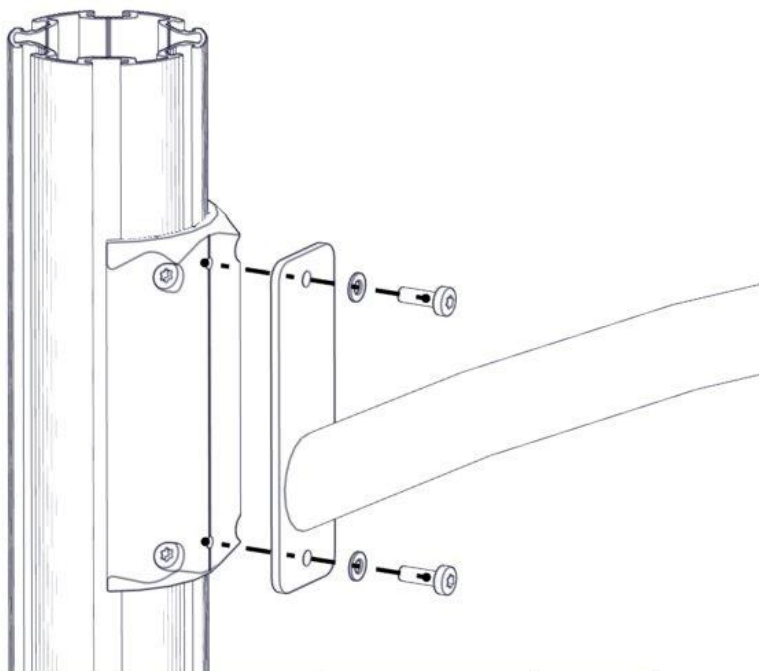

Montering av lekeapparatet / Assembly instructions / Montering av lekredskapet

nr	PartName	Artnr	Antall
1	Rør bøyd Ø48,3 L=2070 3 hull for edderkopp	07-200-012	1
2	Skive M8	04-050-008	2
3	Torx M8x25	04-000-025	2