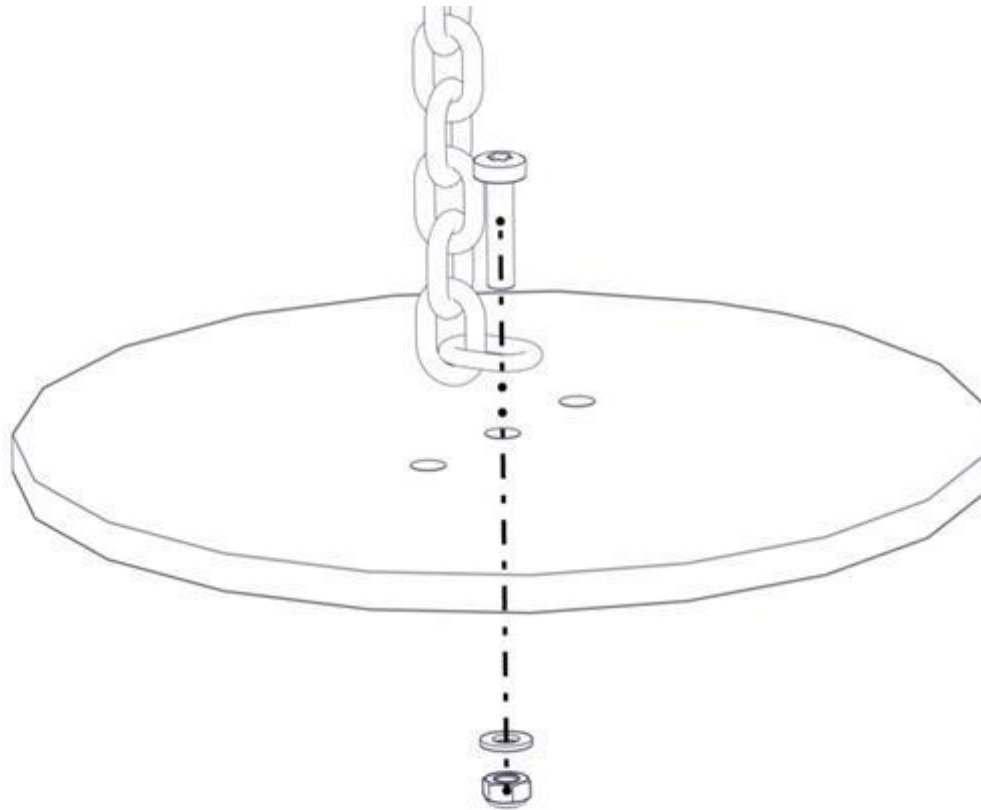

Montering av lekeapparatet / Assembly instructions / Montering av lekredskapet

nr	PartName	Artnr	Antall
1	Låsemutter M10	04-040-010	3
2	Plast rørfeste	05-301-036	3
3	Plast rørfeste endlokk	05-301-036	3

nr	PartName	Artnr	Antall
4	Avstandskive Radie 38	04-210-010	3
5	Skive M10 polyfix	04-055-036	3