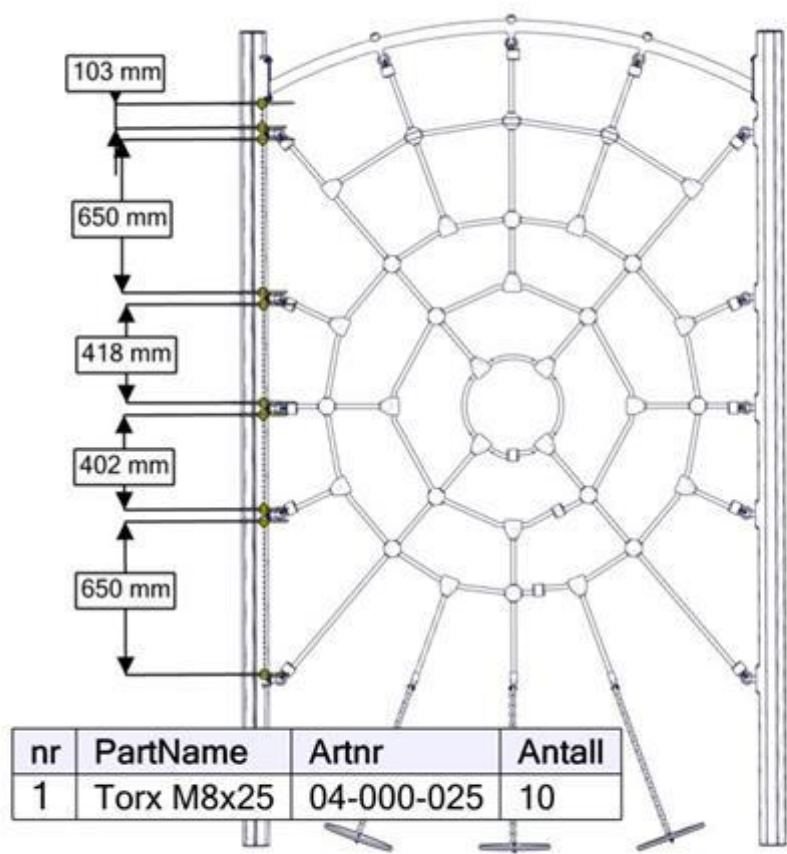

Montering av lekeapparatet / Assembly instructions / Montering av lekredskapet