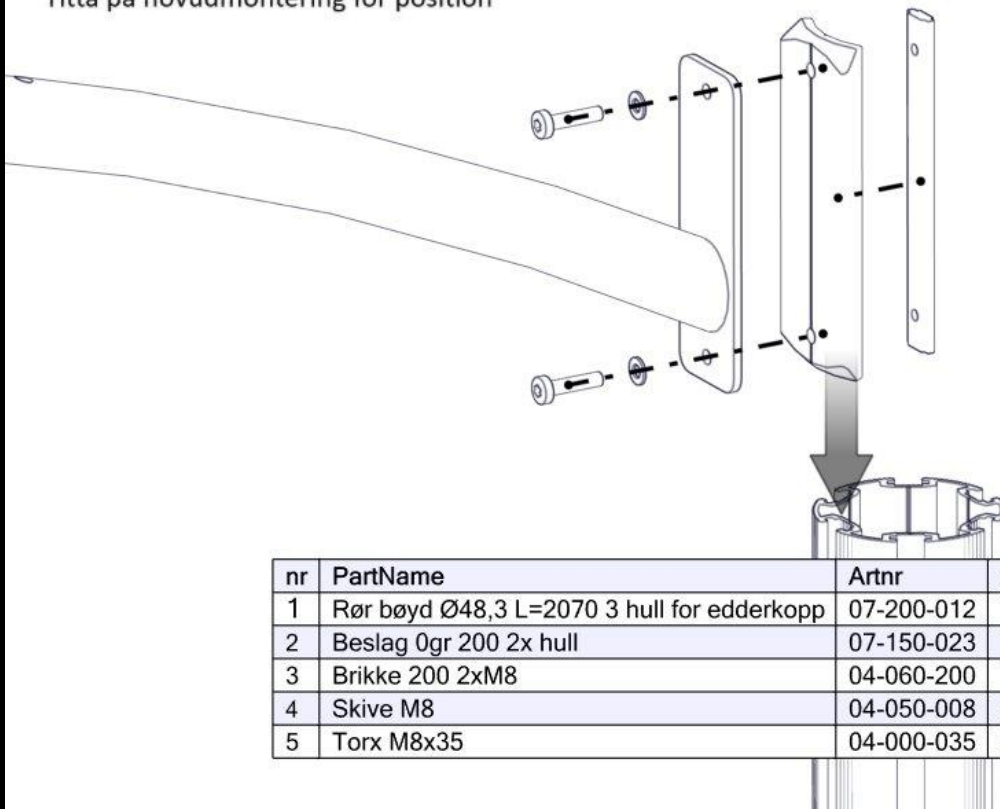

Se på hovedmontering for posisjon  
 Look at main assembly for position  
 Titta på hovudmontering för position

nr	PartName	Artnr	Antall
1	Rør bøyd Ø48,3 L=2070 3 hull for edderkopp	07-200-012	1
2	Beslag 0gr 200 2x hull	07-150-023	1
3	Brikke 200 2xM8	04-060-200	1
4	Skive M8	04-050-008	2
5	Torx M8x35	04-000-035	2