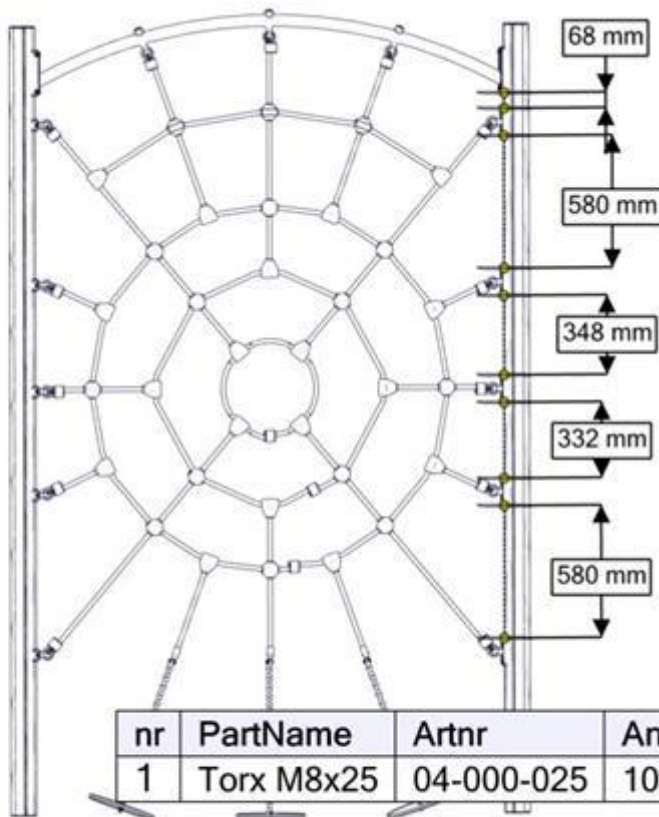

Montering av lekeapparatet / Assembly instructions / Montering av lekredskapet

nr	PartName	Artnr	Antall
1	Torx M8x25	04-000-025	10