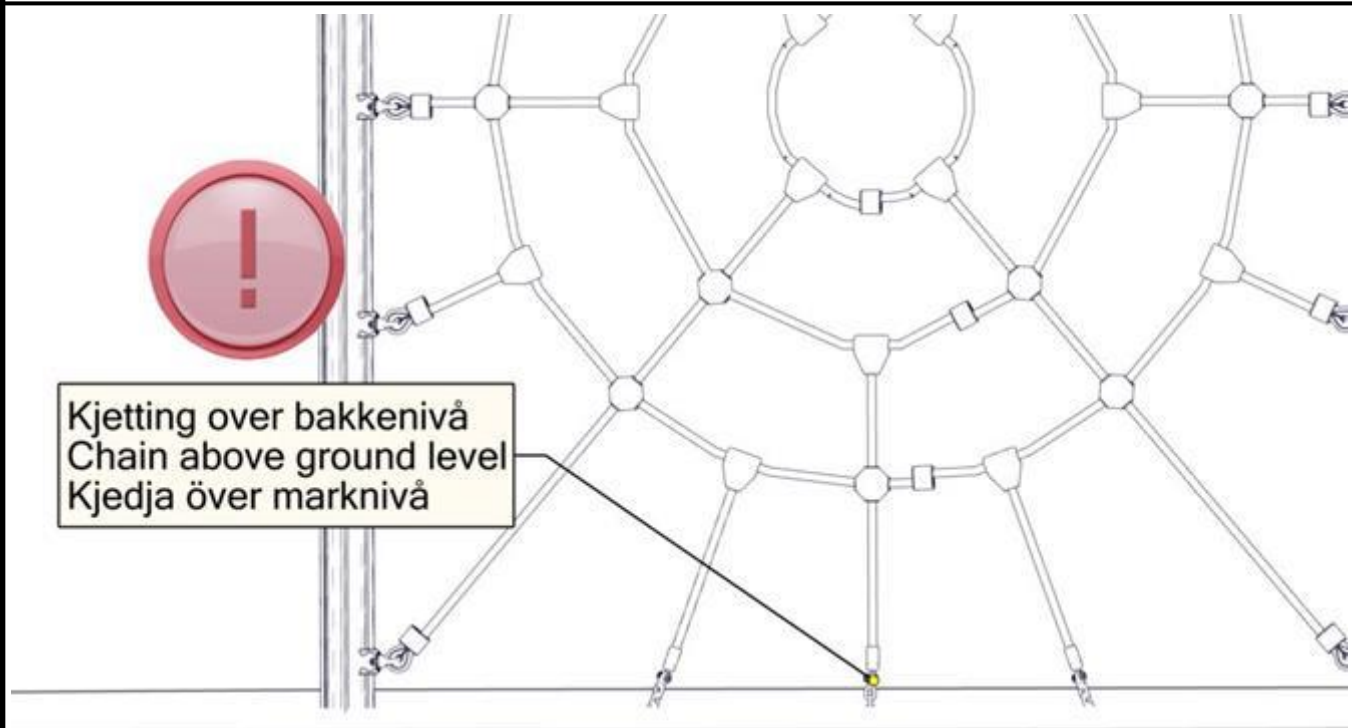

Montering av lekeapparatet / Assembly instructions / Montering av lekredskapet