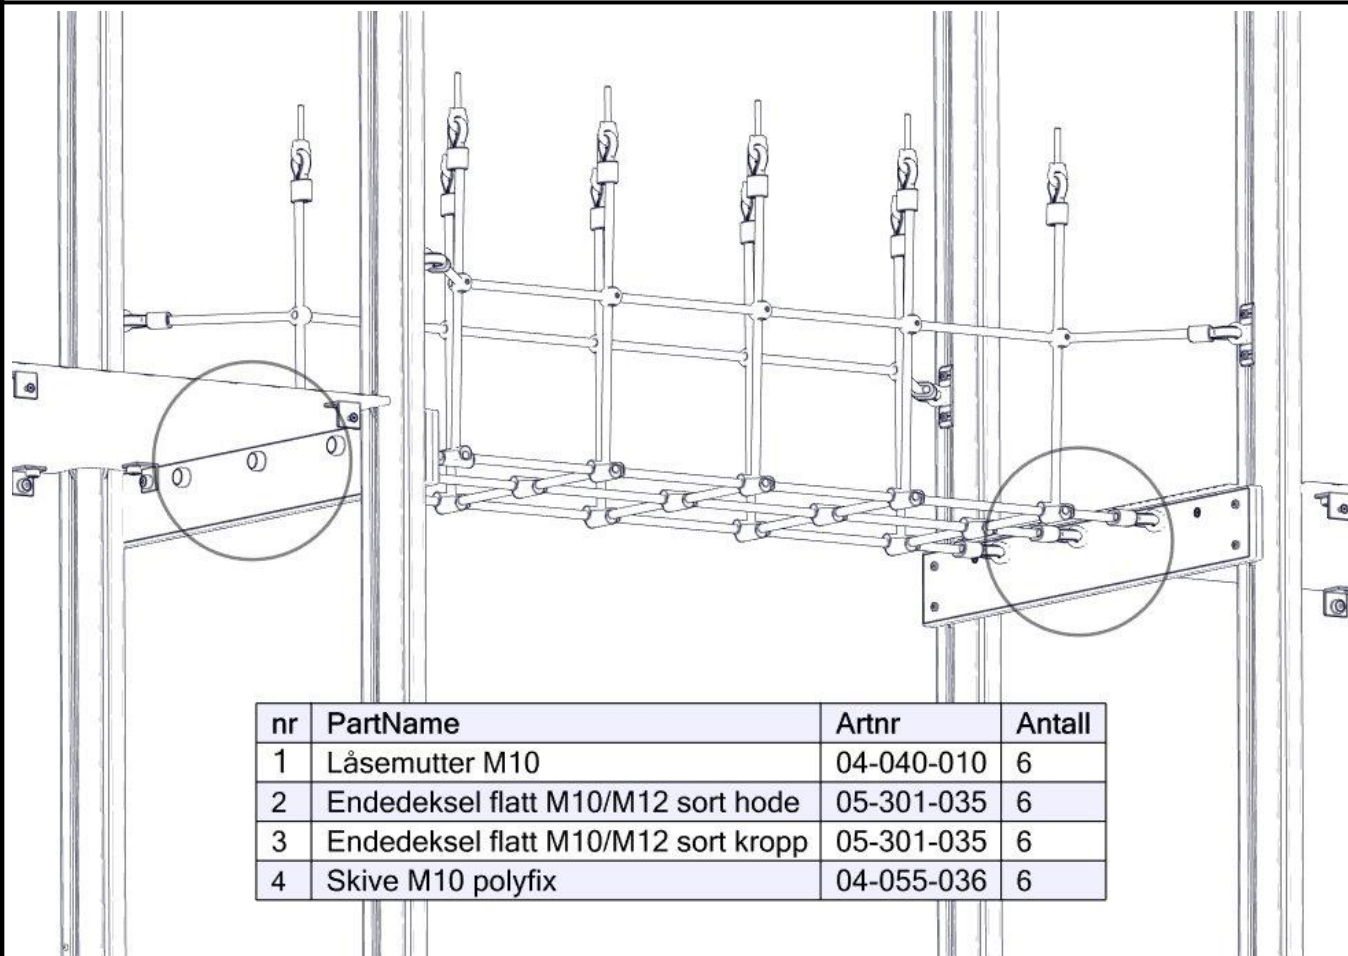

Montering av lekeapparatet / Assembly instructions / Montering av lekredskapet