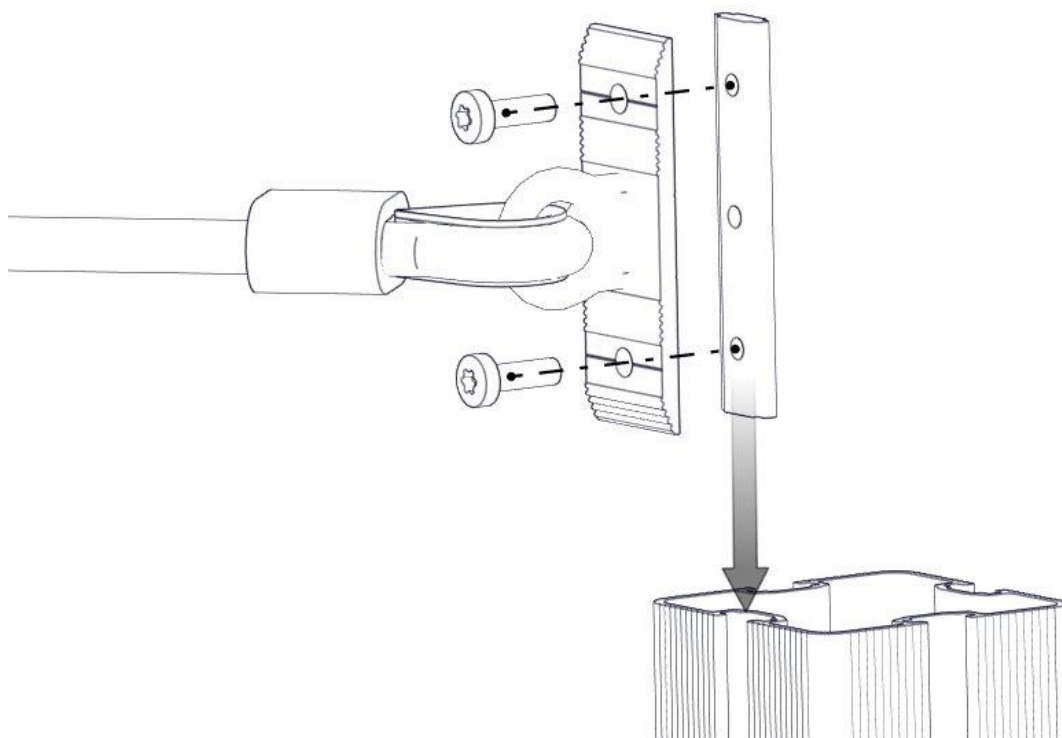

Montering av lekeapparatet / Assembly instructions / Montering av lekredskapet