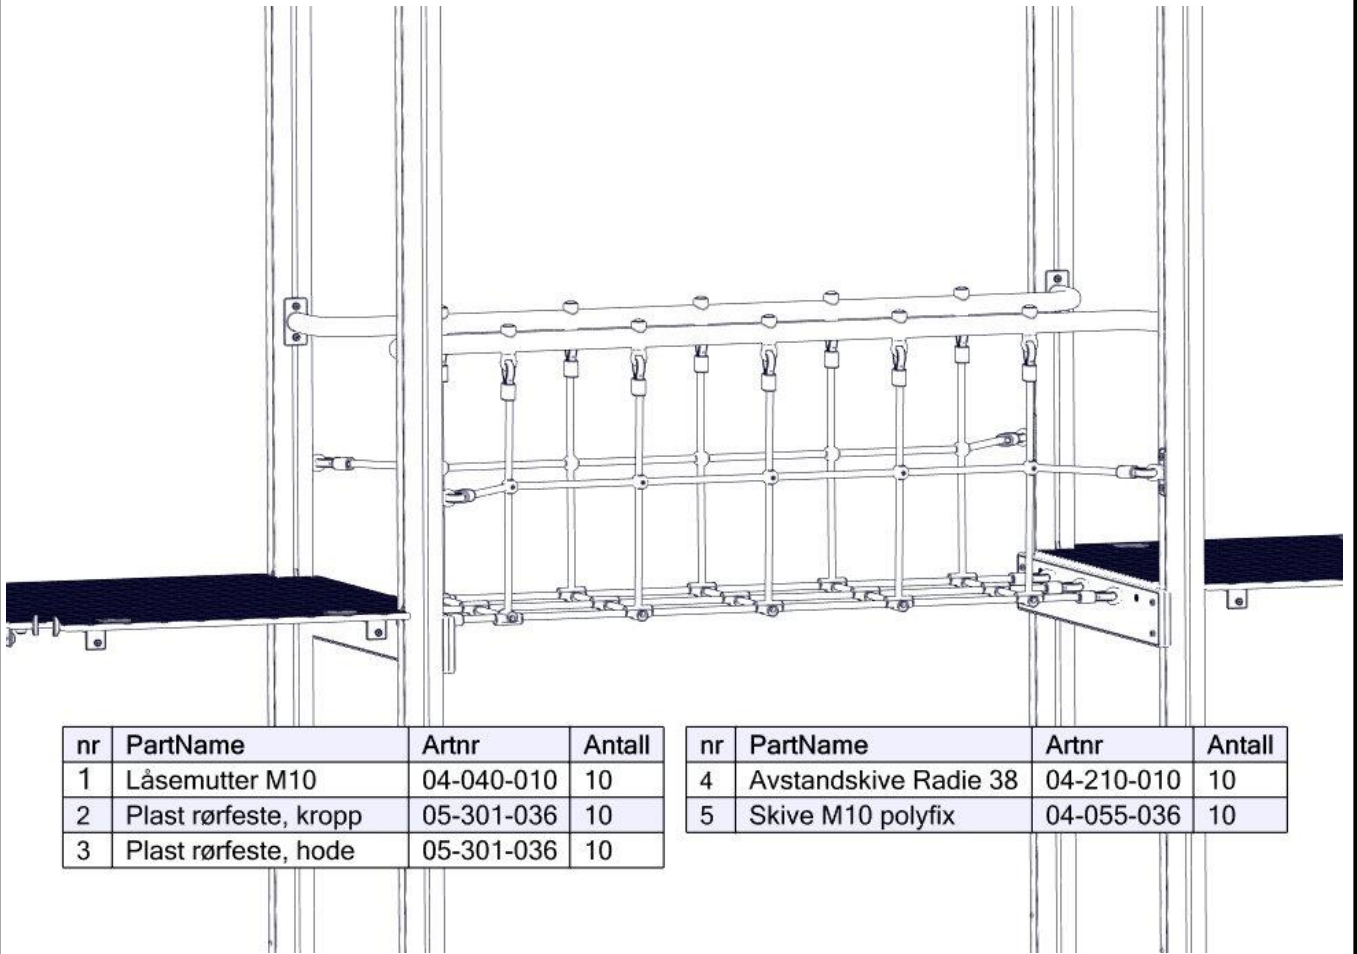

Montering av lekeapparatet / Assembly instructions / Montering av lekredskapet