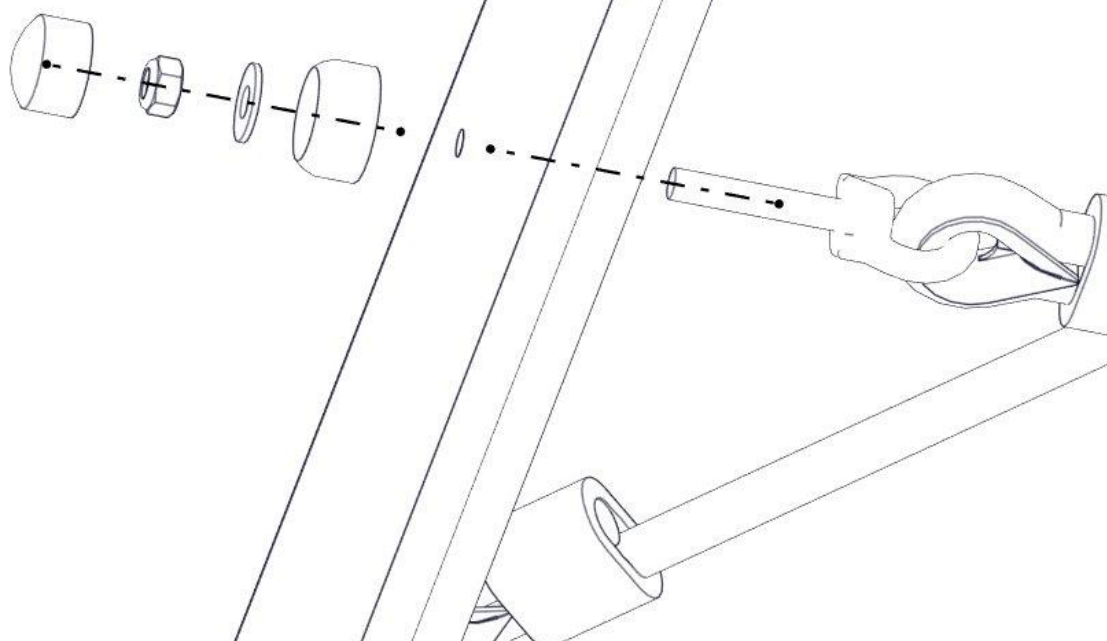

Montering av lekeapparatet / Assembly instructions / Montering av lekredskapet