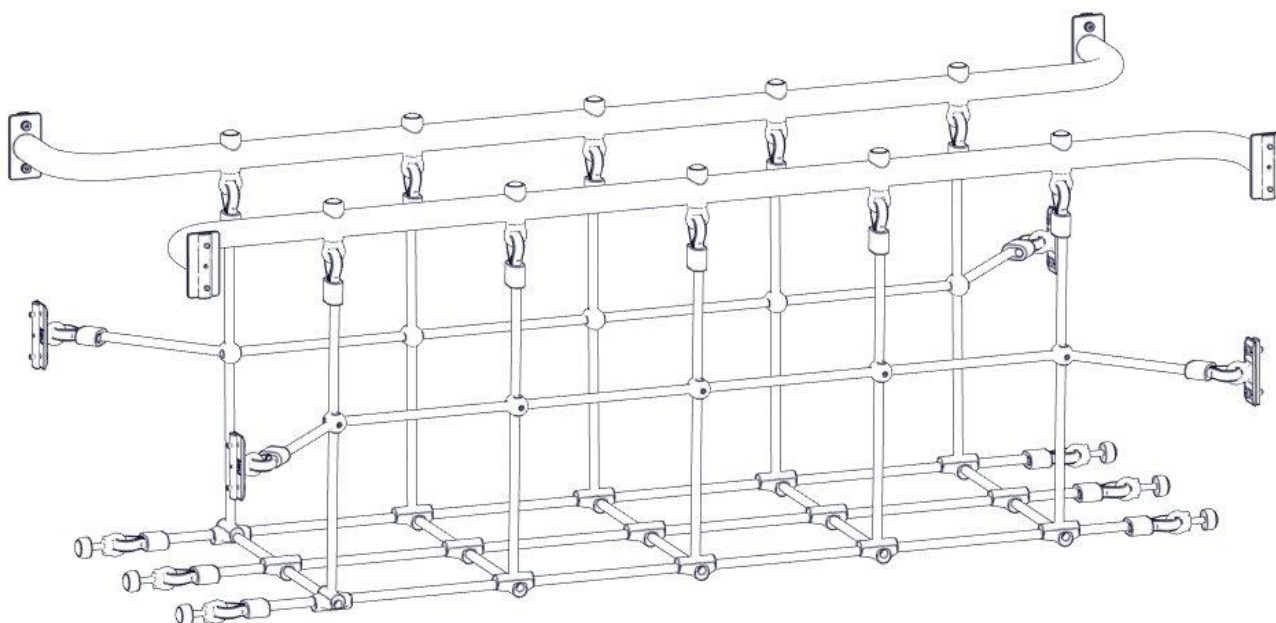

**N****Monteringsanvisning****EN****Assembly Instructions****S****Monteringsanvisning**

Produkt nr. / Product no. / Produkt nr.

**07-500-043K****Rød**

Ord. nr. \_\_\_\_\_

Dato. \_\_\_\_\_

Sign. \_\_\_\_\_

**søve**

<b>Boltepakker for / Boltpackage for / Bultpaket för</b>		Sign. _____		
<b>Nettbru rett 11-serie kompl. 07-500-043K</b>	<b>Navn</b>	<b>Artnr/dimensjon</b>	<b>Ant</b>	<b>Lev</b>
	Nettbru rett 11-serie komplett Rød	07-500-043	1	
	Rør bøyd til bro rett Ø48,3 L=2075 Sort	07-200-028	2	
	Brikke 120 3xM8	04-060-120	8	
	Torx M8x25	04-000-025	16	
	Låsemutter M10	04-040-010	16	
	Skive M8	04-050-008	8	
	Skive M10 polyfix	04-055-036	16	

**Boltepakker for / Boltpackage for / Bultpaket för**

Sign. \_\_\_\_\_

Nettbru rett 11-serie kompl. 07-500-043K	Navn	Artnr/dimensjon	Ant	Lev
	Endedeksel flat M10/12 Kropp Sort	05-301-035	6	
	Endedeksel flat M10/12 Hode Sort	05-301-035	6	
	Avstandsskive Radié 38 Sort	04-210-010	10	
	Plast rørfeste M10/12 Kropp Sort	05-301-036	10	
	Plast rørfeste M10/12 Hode Sort	05-301-036	10	