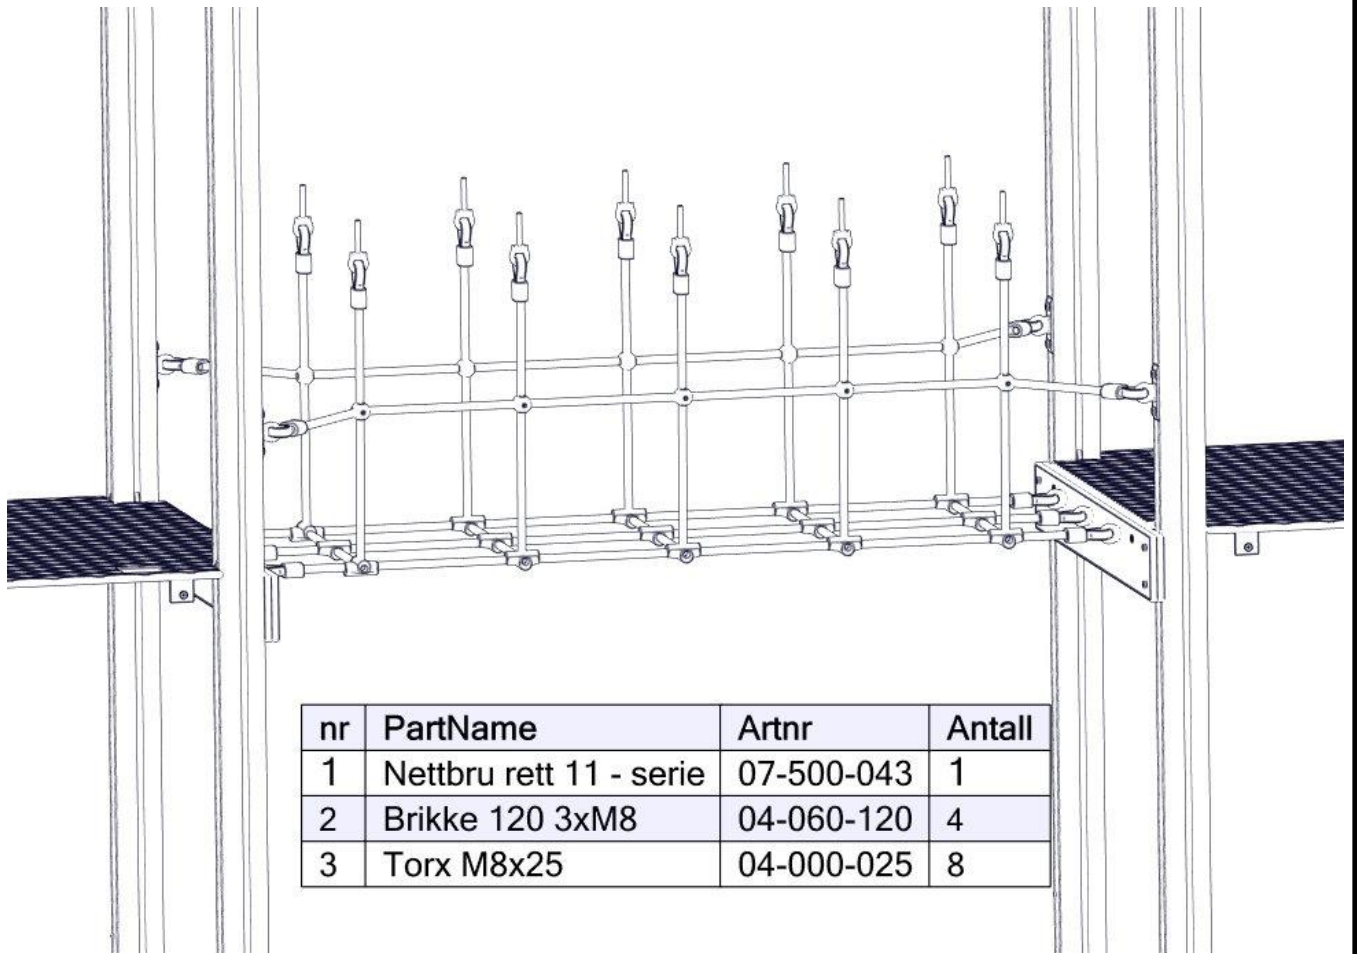

Montering av lekeapparatet / Assembly instructions / Montering av lekredskapet