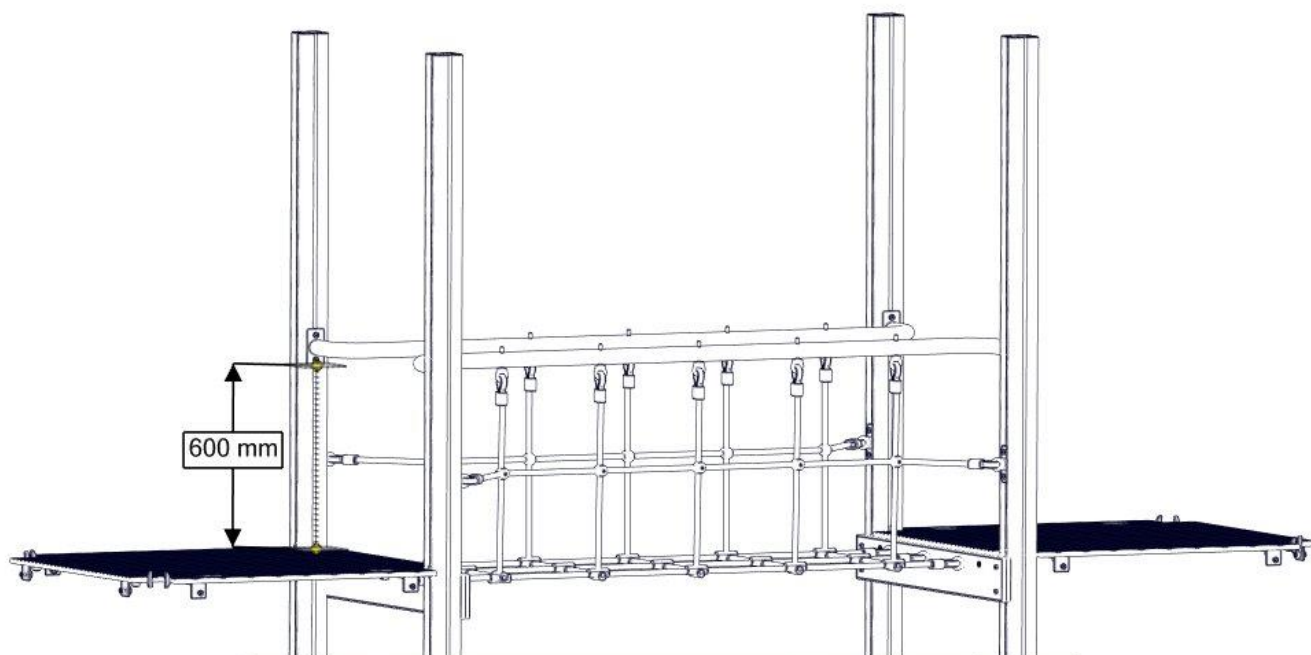

Montering av lekeapparatet / Assembly instructions / Montering av lekredskapet

nr	PartName	Artnr	Antall
1	Rør bøyd Ø 48,3 CC2075 til bru rett	07-200-028	2
2	Brikke 120 3xM8	04-060-120	4
3	Skive M8	04-050-008	8
4	Torx M8x25	04-000-025	8