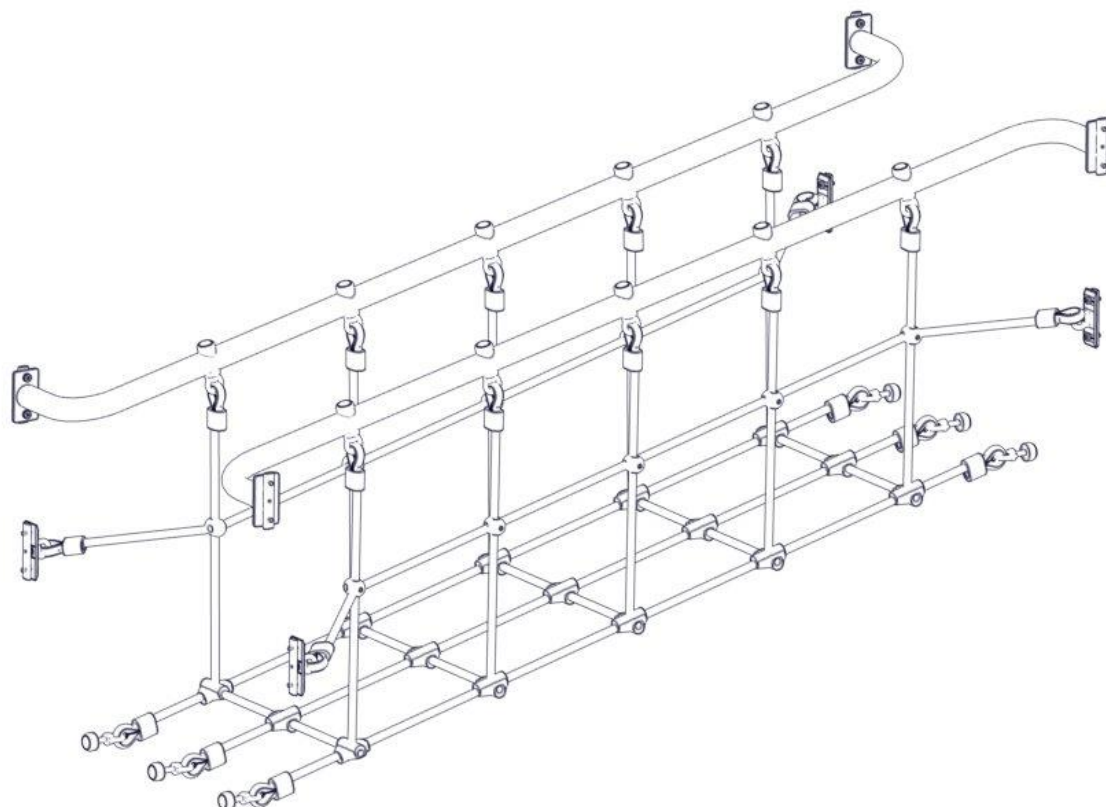

N**Monteringsanvisning****EN****Assembly Instructions****S****Monteringsanvisning**

Produkt nr. / Product no. / Produkt nr.

07-500-046K**Sort**

Ord. nr. _____

Dato. _____

Sign. _____

Søve AS
Grønnvoldveien 290
3830 Ulefoss - Norway
Tlf: +47 35 94 65 65
www.sove.no

Søve AB
EA Rosengrensgatan 32
421 31 Västra Frölunda
Phone: +46 (0)31 773 97 00
www.sove.se

Boltepakker for / Boltpackage for / Bultpaket för

Sign. _____

Skrå bro med nett 07-500-046K	Navn	Artnr/dimensjon	Ant	Lev
	Nett bro 11-serie Sort	07-500-047	1	
	Rør bøyd til bro skrå Ø48,3 CC=2075 Venstre Sort	07-200-025	1	
	Rør bøyd til bro skrå Ø48,3 CC2075 Høyre Sort	07-200-026	1	
	Brikke 120 3xM8	04-060-120	8	
	Torx M8x25	04-000-025	16	
	Låsemutter M10	04-040-010	16	

Boltepakker for / Boltpackage for / Bultpaket för		Sign. _____		
Skrå bro med nett 07-500-046K	Navn	Artnr/dimensjon	Ant	Lev
	Skive M8	04-050-008	8	
	Skive M10 polyfix	04-055-036	16	
	Endedeksel flat M10/12 Kropp Sort	05-301-035	6	
	Endedeksel flat M10/12 Hode Sort	05-301-035	6	
	Avstandsskive Radie 38 Sort	04-210-010	10	
	Plast rørfeste M10/12 Kropp Sort	05-301-036	10	
	Plast rørfeste M10/12 Hode Sort	05-301-036	10	

Montering av lekeapparatet / Assembly instructions / Montering av lekredskapet

Part Name	Article nr.	Qty
Avstandskive Radie 38	04-210-010	10
Låsemutter M10	04-040-010	10
Plast rørfeste, hode	05-301-036	10