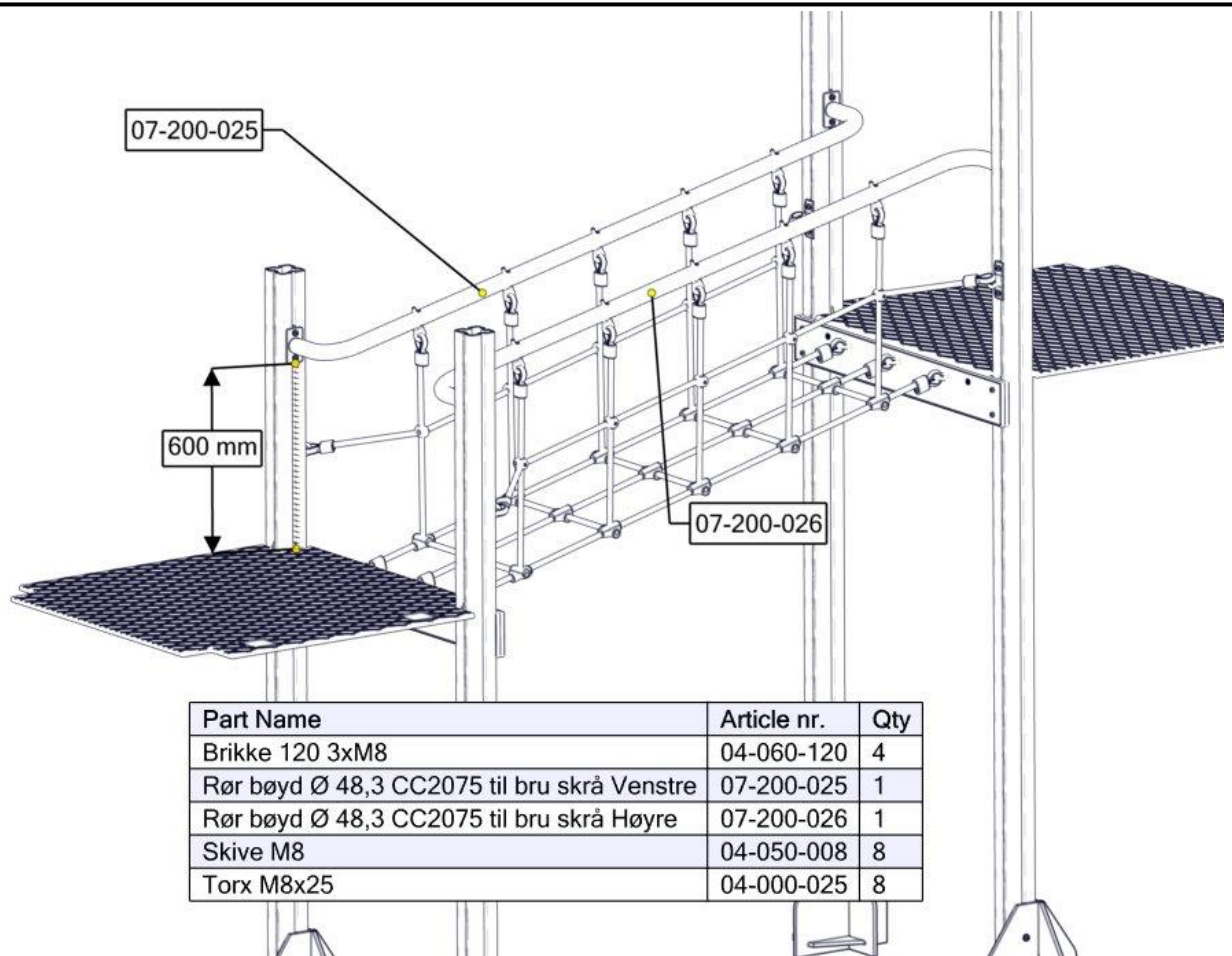

Montering av lekeapparatet / Assembly instructions / Montering av lekredskapet