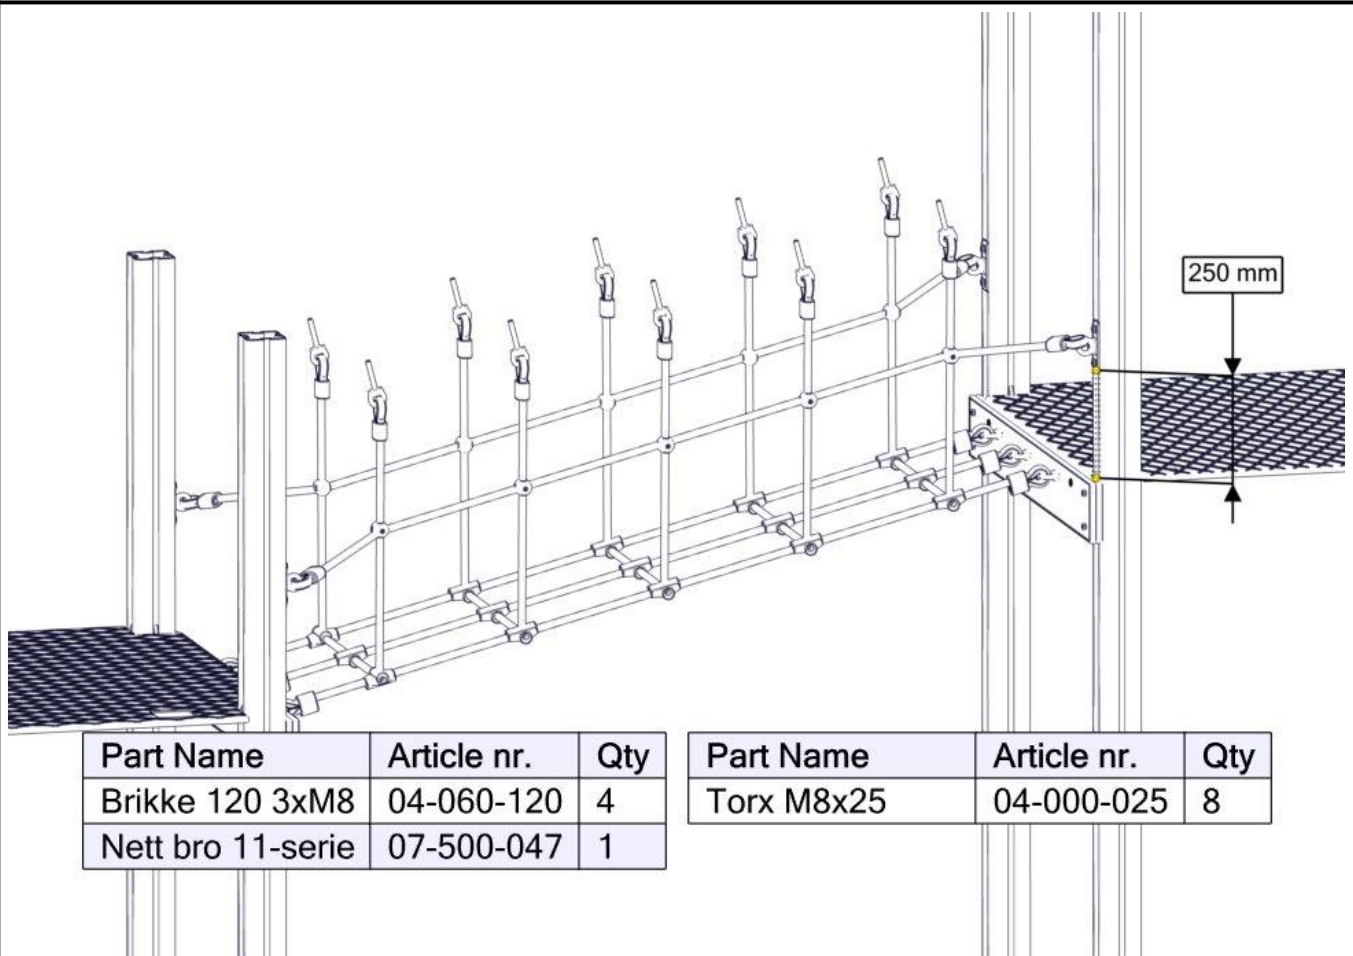

Montering av lekeapparatet / Assembly instructions / Montering av lekredskapet