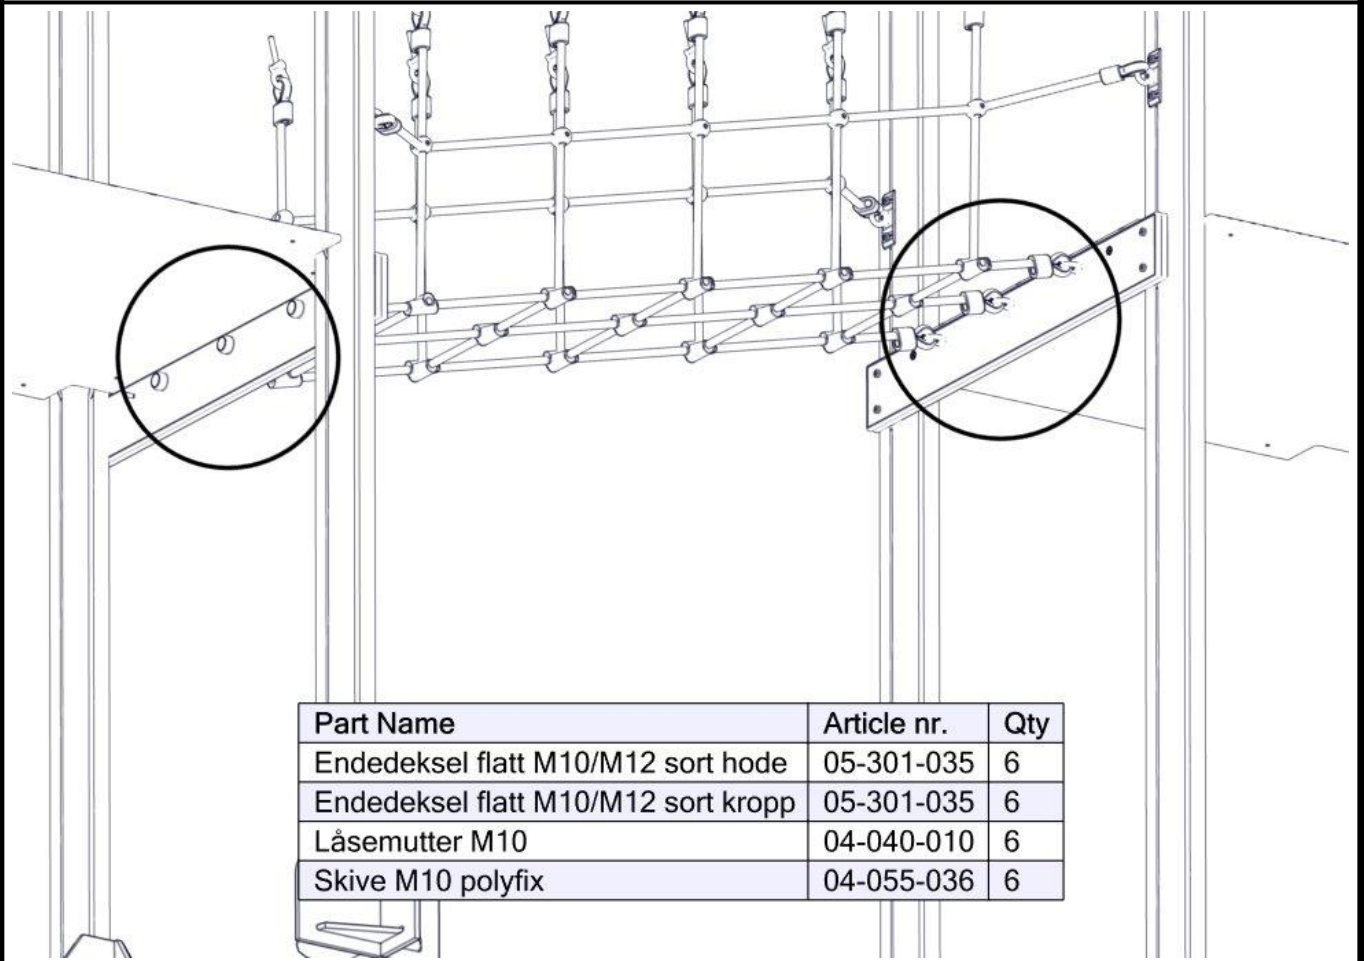

Montering av lekeapparatet / Assembly instructions / Montering av lekredskapet