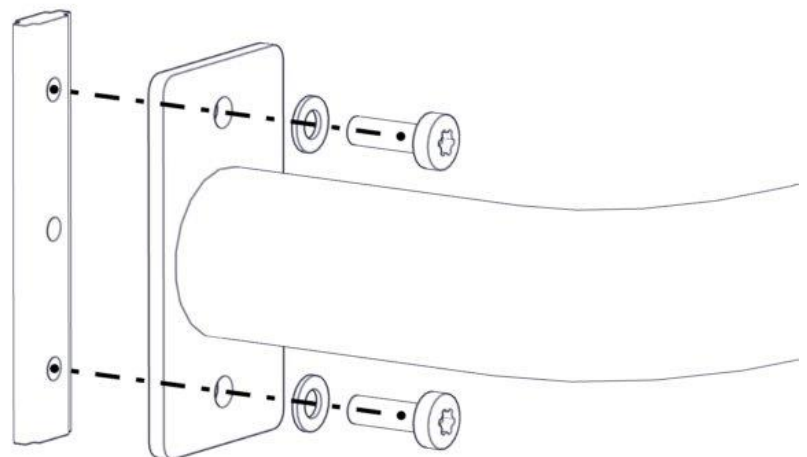

Montering av lekeapparatet / Assembly instructions / Montering av lekredskapet