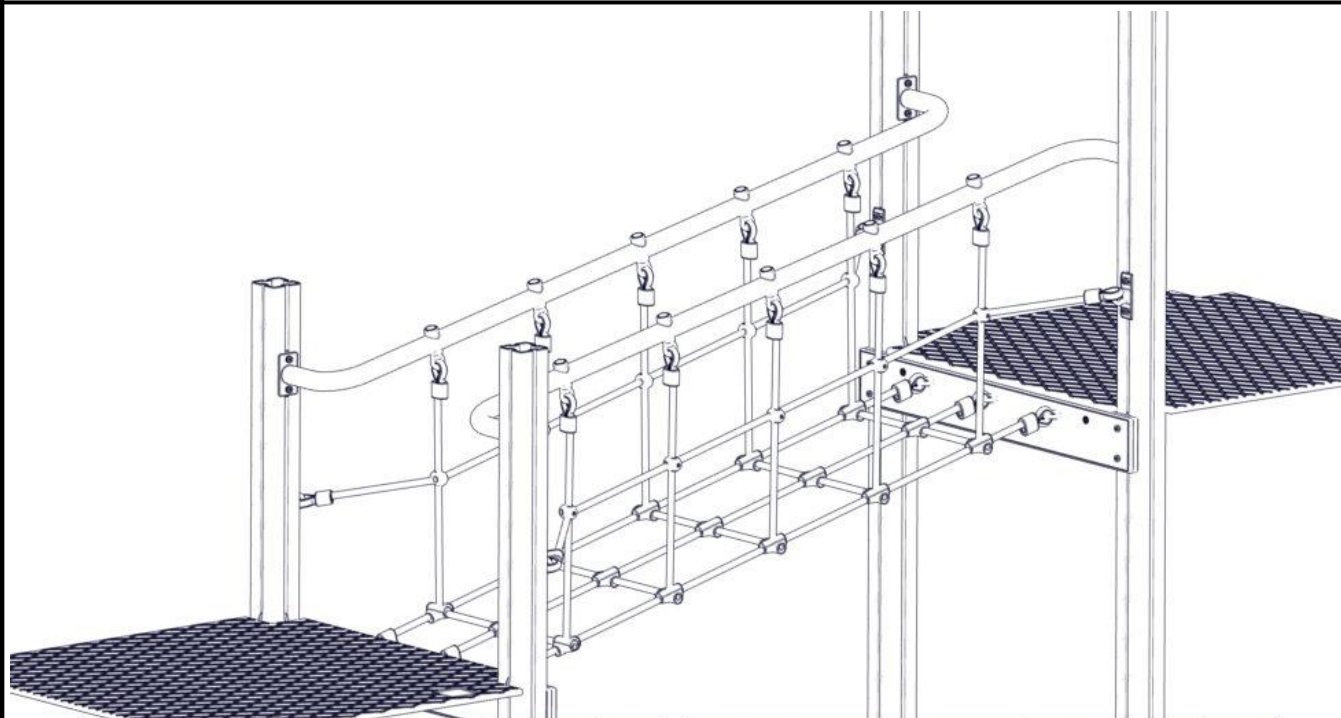

Montering av lekeapparatet / Assembly instructions / Montering av lekredskapet

Part Name	Article nr.	Qty
Avstandskive Radie 38	04-210-010	10
Låsemutter M10	04-040-010	10
Plast rørfeste, hode	05-301-036	10