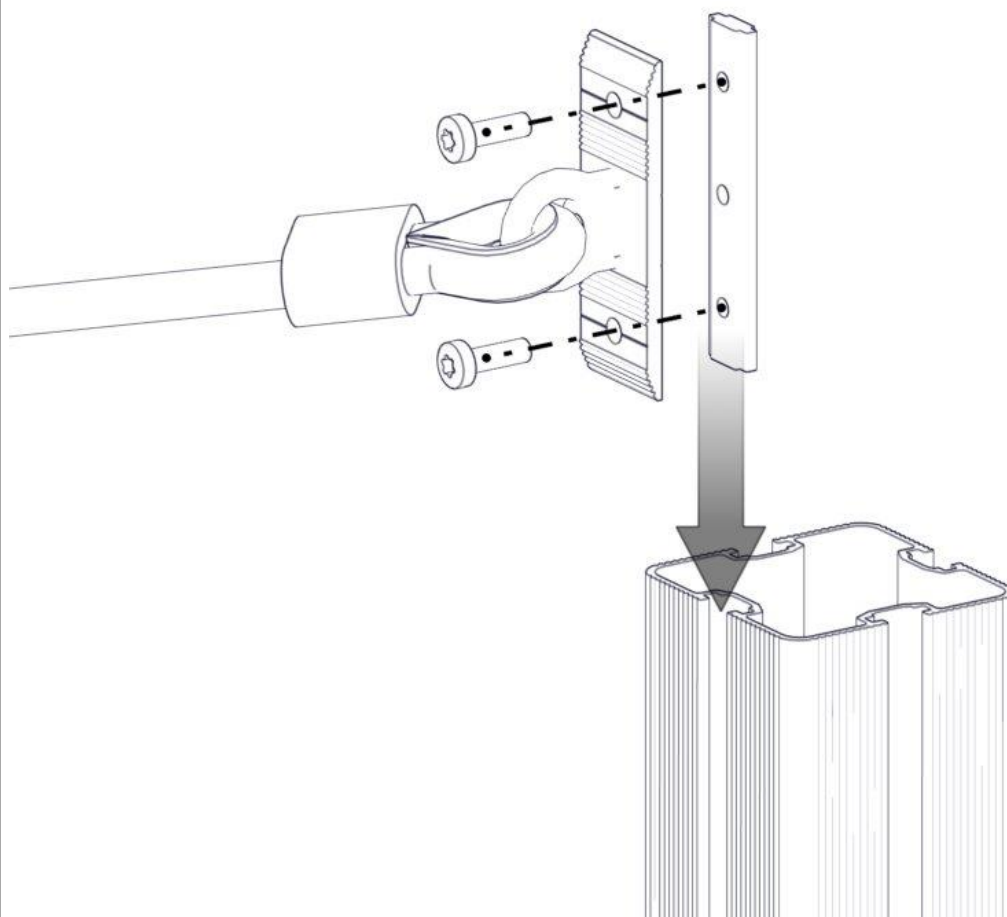

Montering av lekeapparatet / Assembly instructions / Montering av lekredskapet