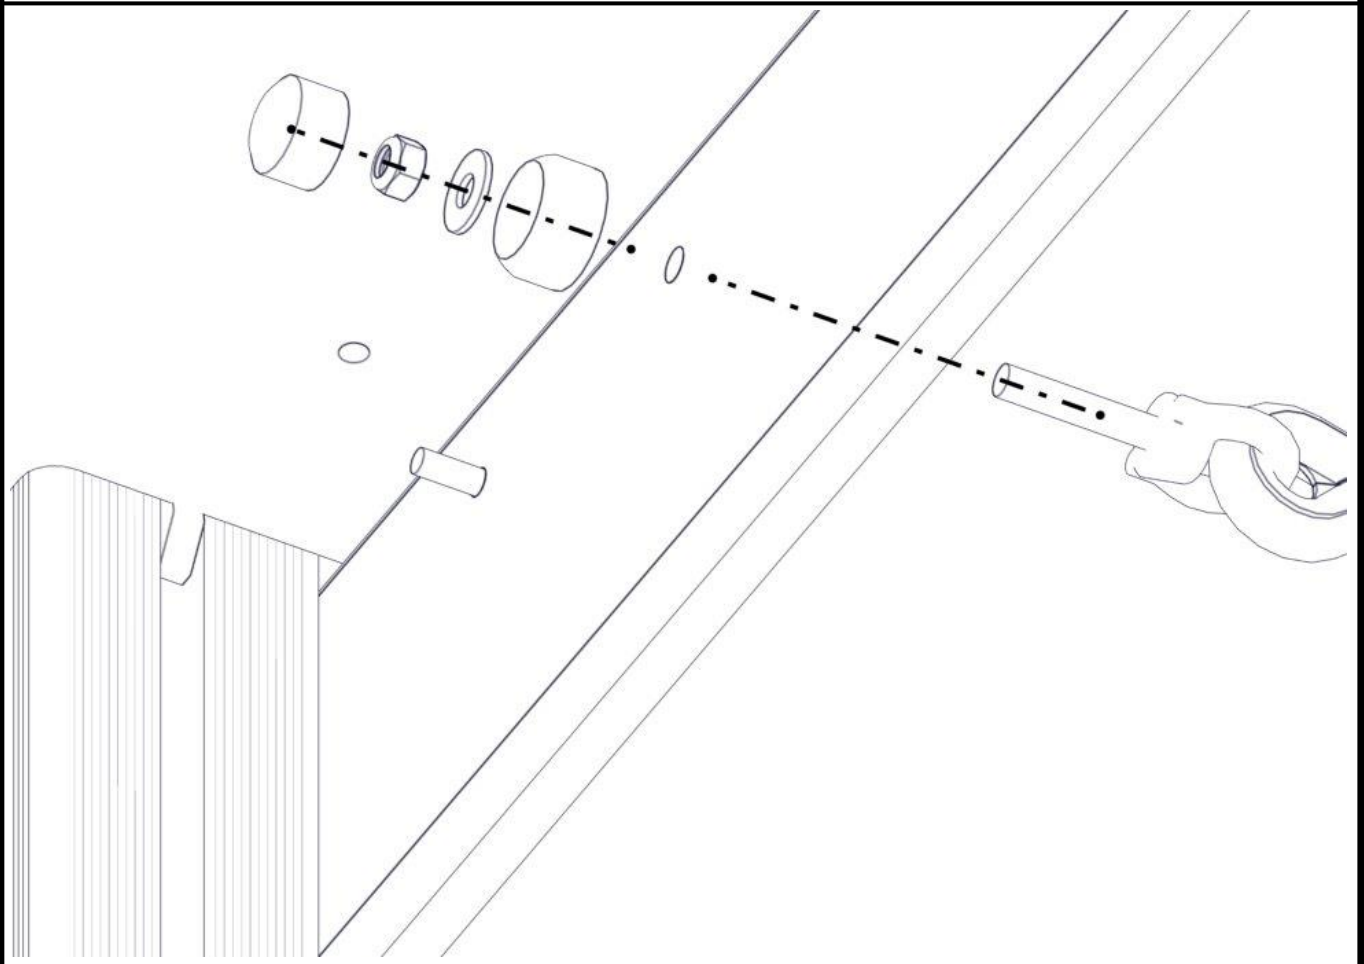

Montering av lekeapparatet / Assembly instructions / Montering av lekredskapet