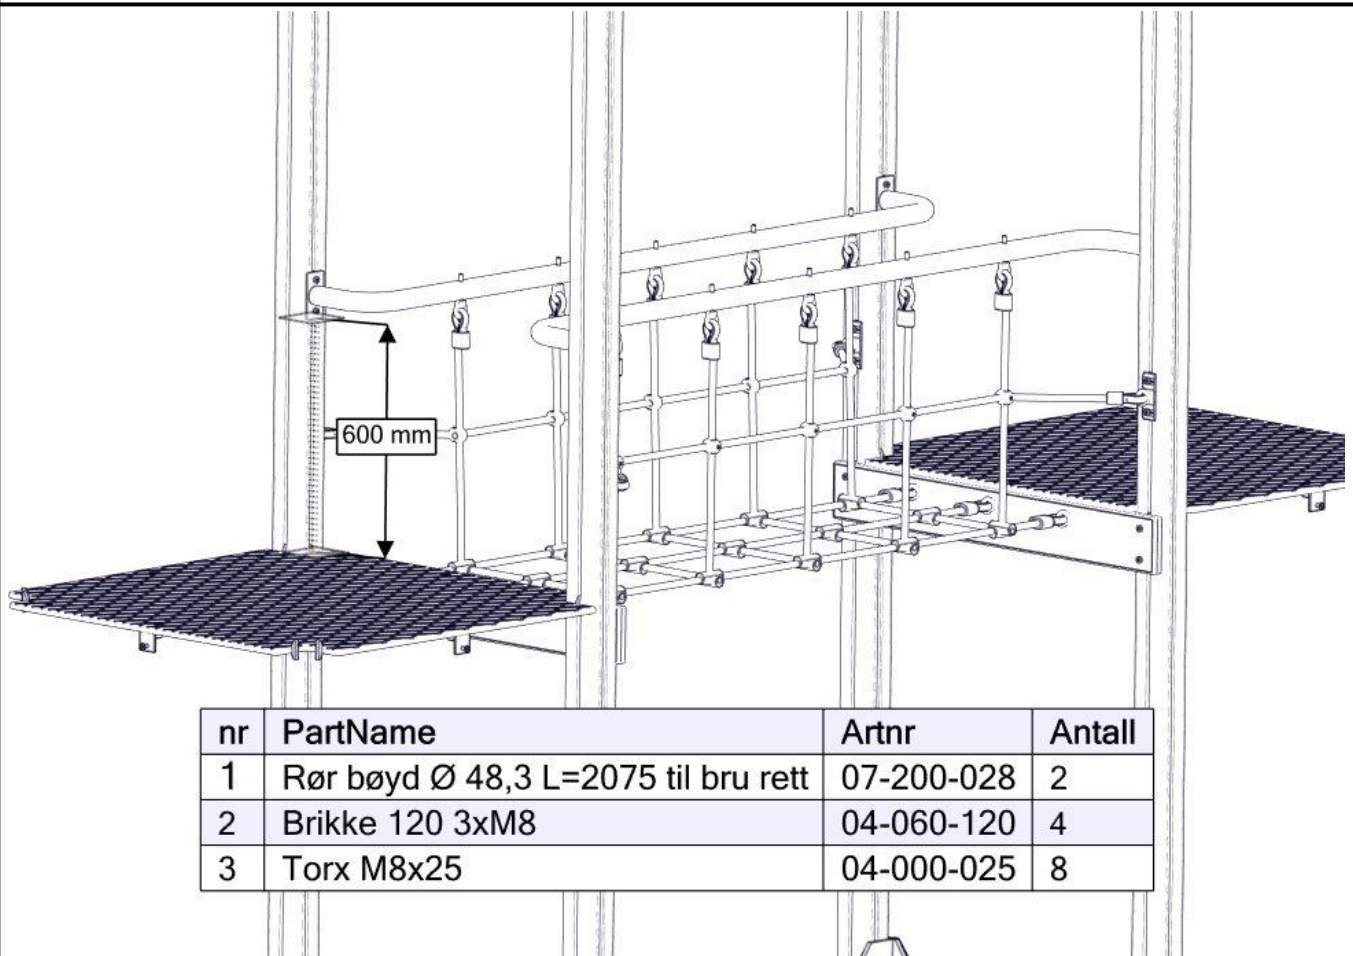

Montering av lekeapparatet / Assembly instructions / Montering av lekredskapet