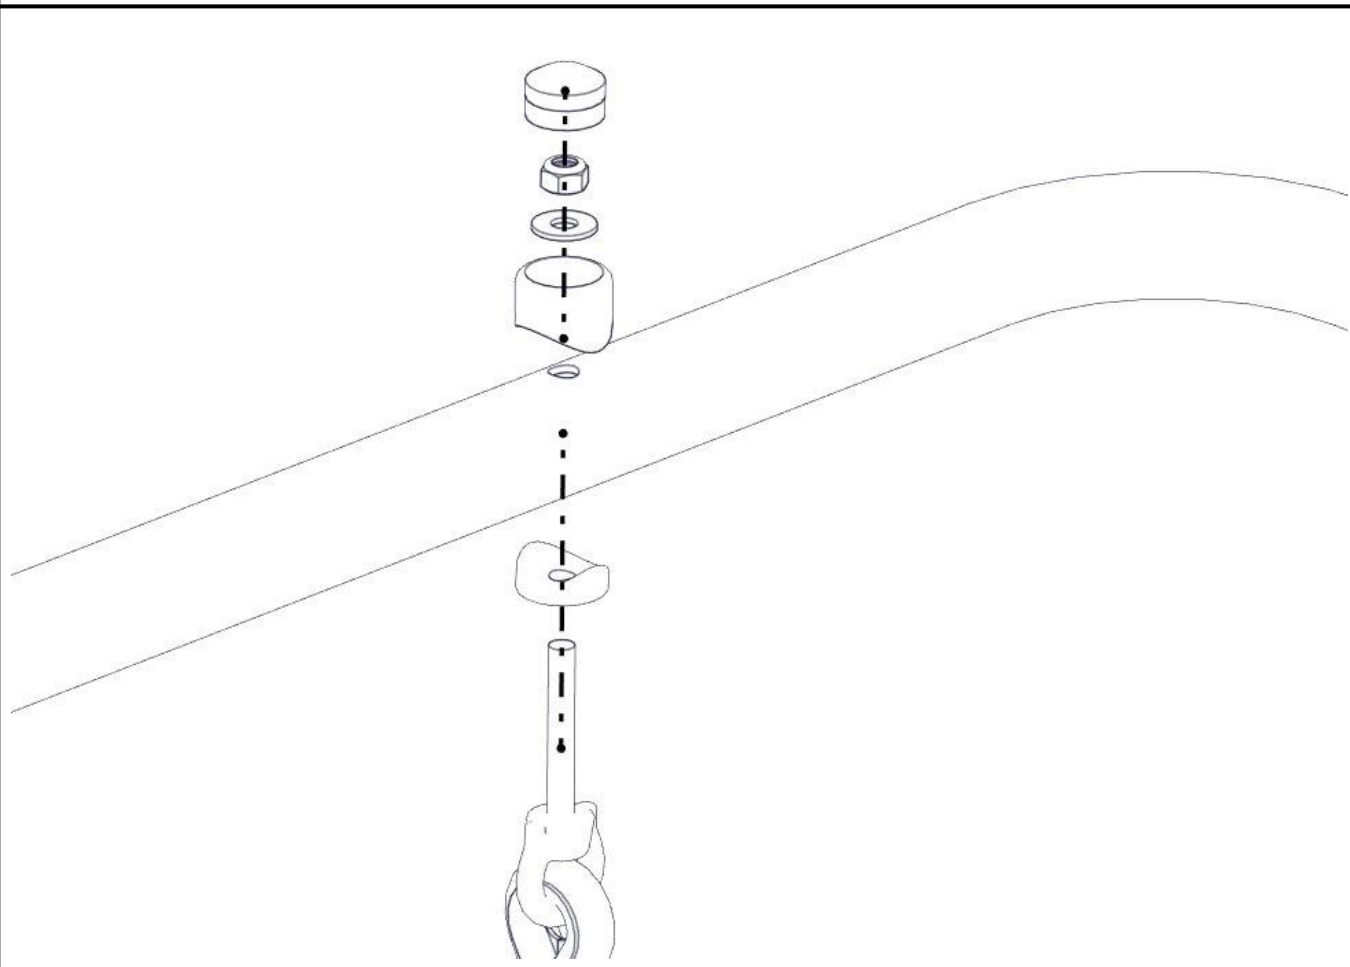

Montering av lekeapparatet / Assembly instructions / Montering av lekredskapet

Boltepakker for / Boltpackage for / Bultpaket för

Sign. _____

Rett bro med nett 07-500-047K	Navn	Artnr/dimensjon	Ant	Lev
	Nett bro 11-serie Sort	07-500-047	1	
	Rør bøyd til bro rett Ø48,3 L=2075	07-200-028	2	
	Brikke 120 3xM8	04-060-120	8	
	Torx M8x25	04-000-025	16	
	Låsemutter M10	04-040-010	16	
	Skive M10 polyfix	04-055-036	16	