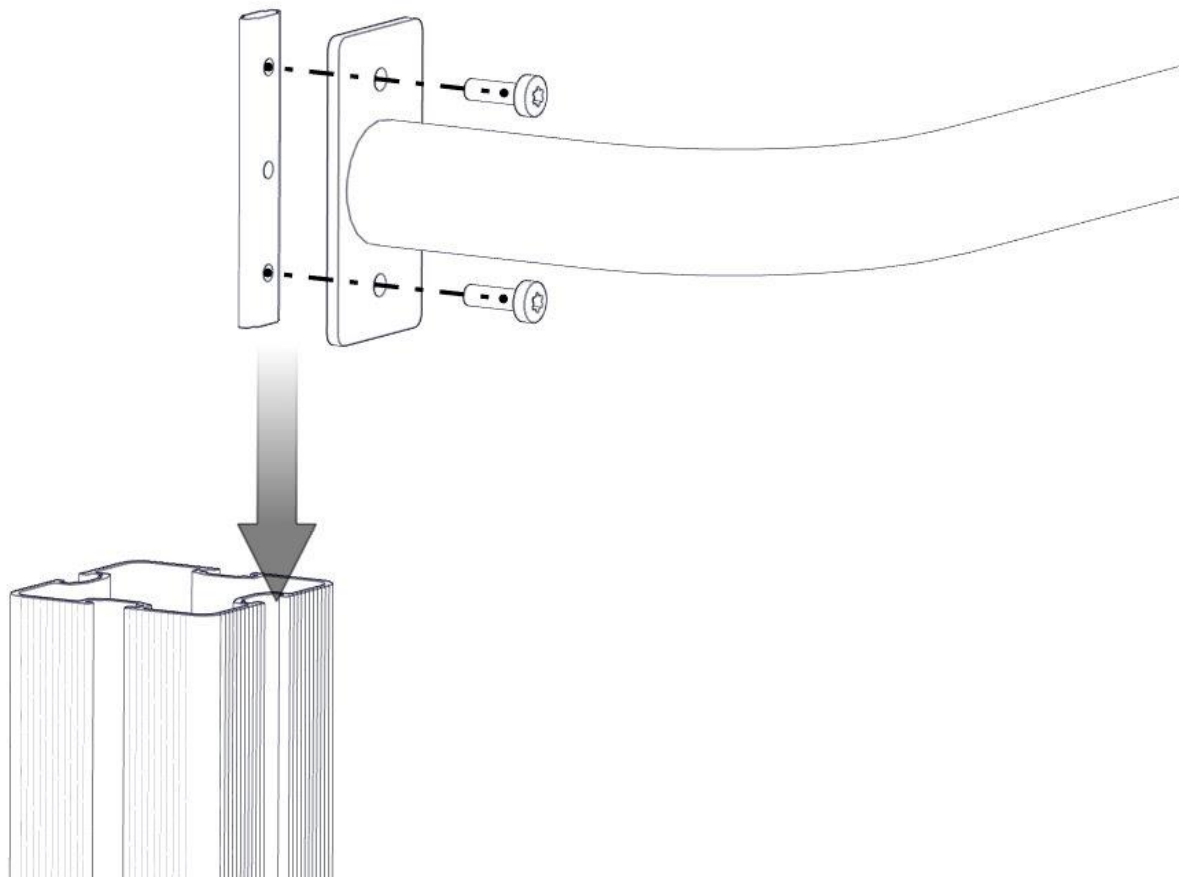

Montering av lekeapparatet / Assembly instructions / Montering av lekredskapet