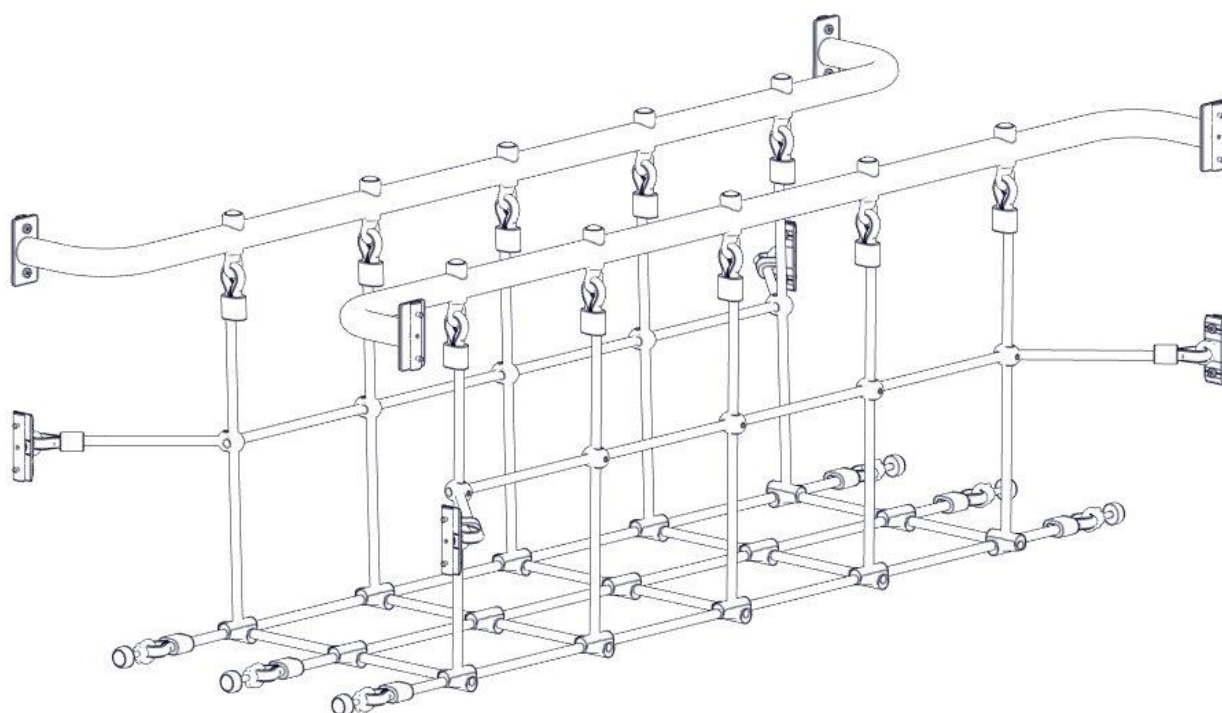

N**Monteringsanvisning****EN****Assembly Instructions****S****Monteringsanvisning**

Produkt nr. / Product no. / Produkt nr.

07-500-047K**Sort**

Ord. nr. _____

Dato. _____

Sign. _____

Søve AS
Grønnvoldveien 290
3830 Ulefoss - Norway
Tlf: +47 35 94 65 65
www.sove.no

Søve AB
EA Rosengrensgatan 32
421 31 Västra Frölunda
Phone: +46 (0)31 773 97 00
www.sove.se

Boltepakker for / Boltpackage for / Bultpaket för

Sign. _____

Rett bro med nett 07-500-047K	Navn	Artnr/dimensjon	Ant	Lev
	Nett bro 11-serie Sort	07-500-047	1	
	Rør bøyd til bro rett Ø48,3 L=2075	07-200-028	2	
	Brikke 120 3xM8	04-060-120	8	
	Torx M8x25	04-000-025	16	
	Låsemutter M10	04-040-010	16	
	Skive M10 polyfix	04-055-036	16	

Boltepakker for / Boltpackage for / Bultpaket för

Sign. _____

Rett bro med nett 07-500-047K	Navn	Artnr/dimensjon	Ant	Lev
	Endedeksel flat M10/12 Kropp Sort	05-301-035	6	
	Endedeksel flat M10/12 Hode Sort	05-301-035	6	
	Avstandsskive Radié 38 Sort	04-210-010	10	
	Plast rørfeste M10/12 Kropp Sort	05-301-036	10	
	Plast rørfeste M10/12 Hode Sort	05-301-036	10	