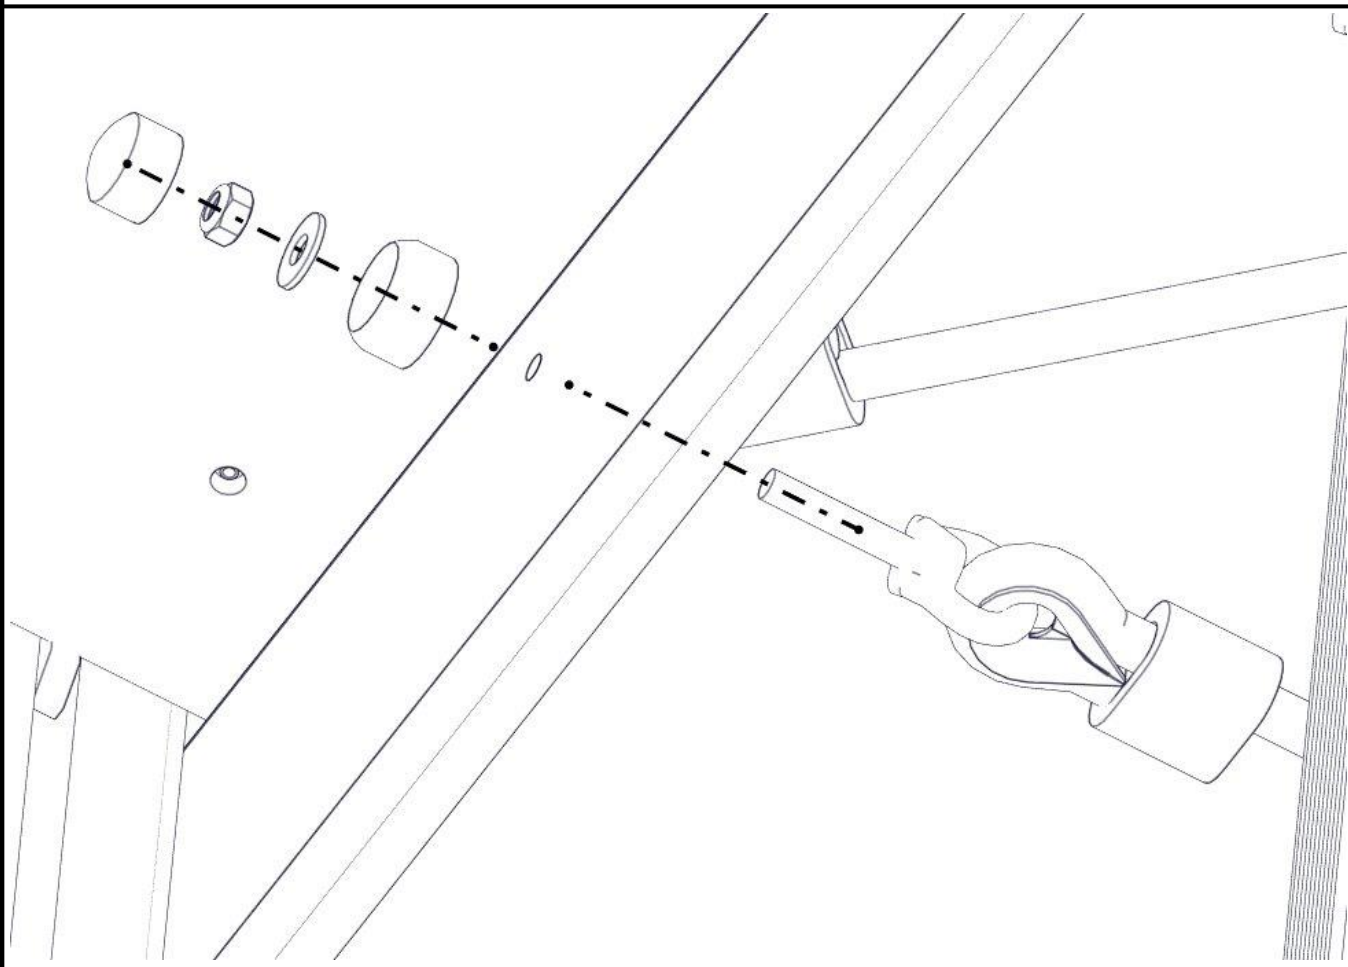

Montering av lekeapparatet / Assembly instructions / Montering av lekredskapet