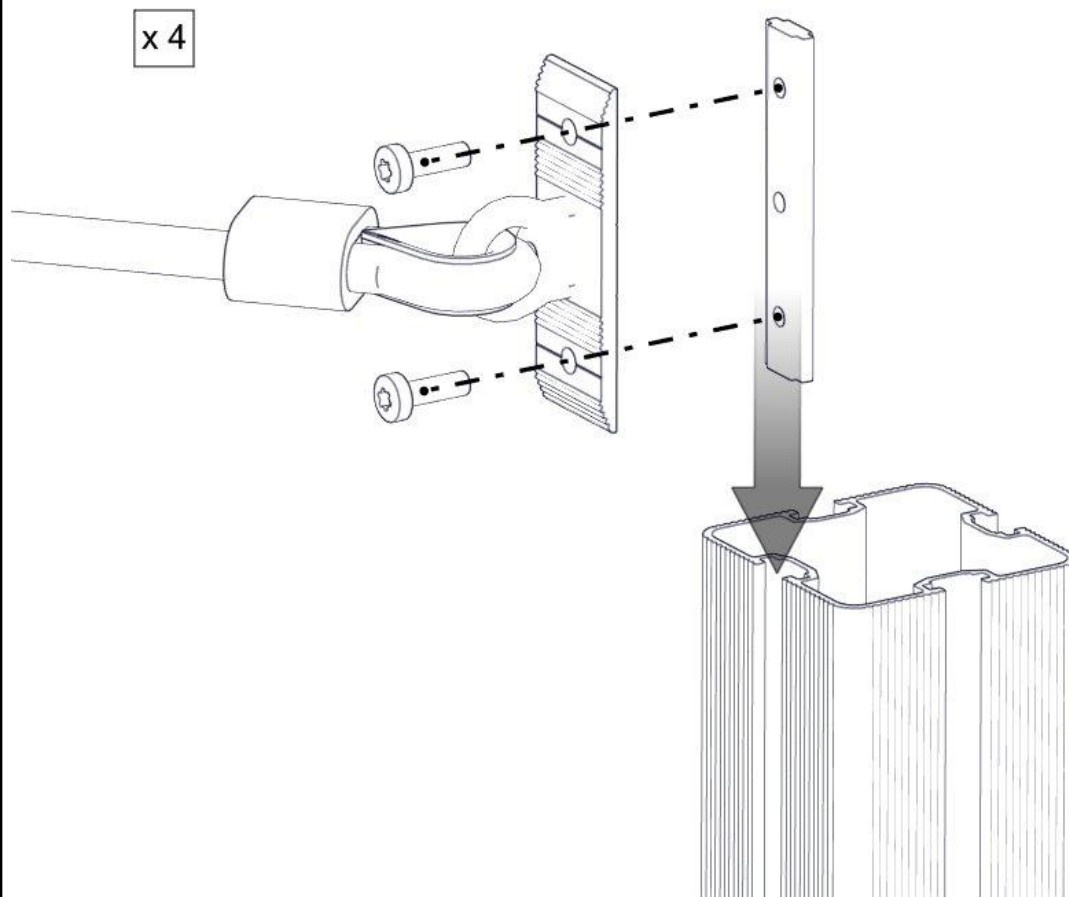

Montering av lekeapparatet / Assembly instructions / Montering av lekredskapet