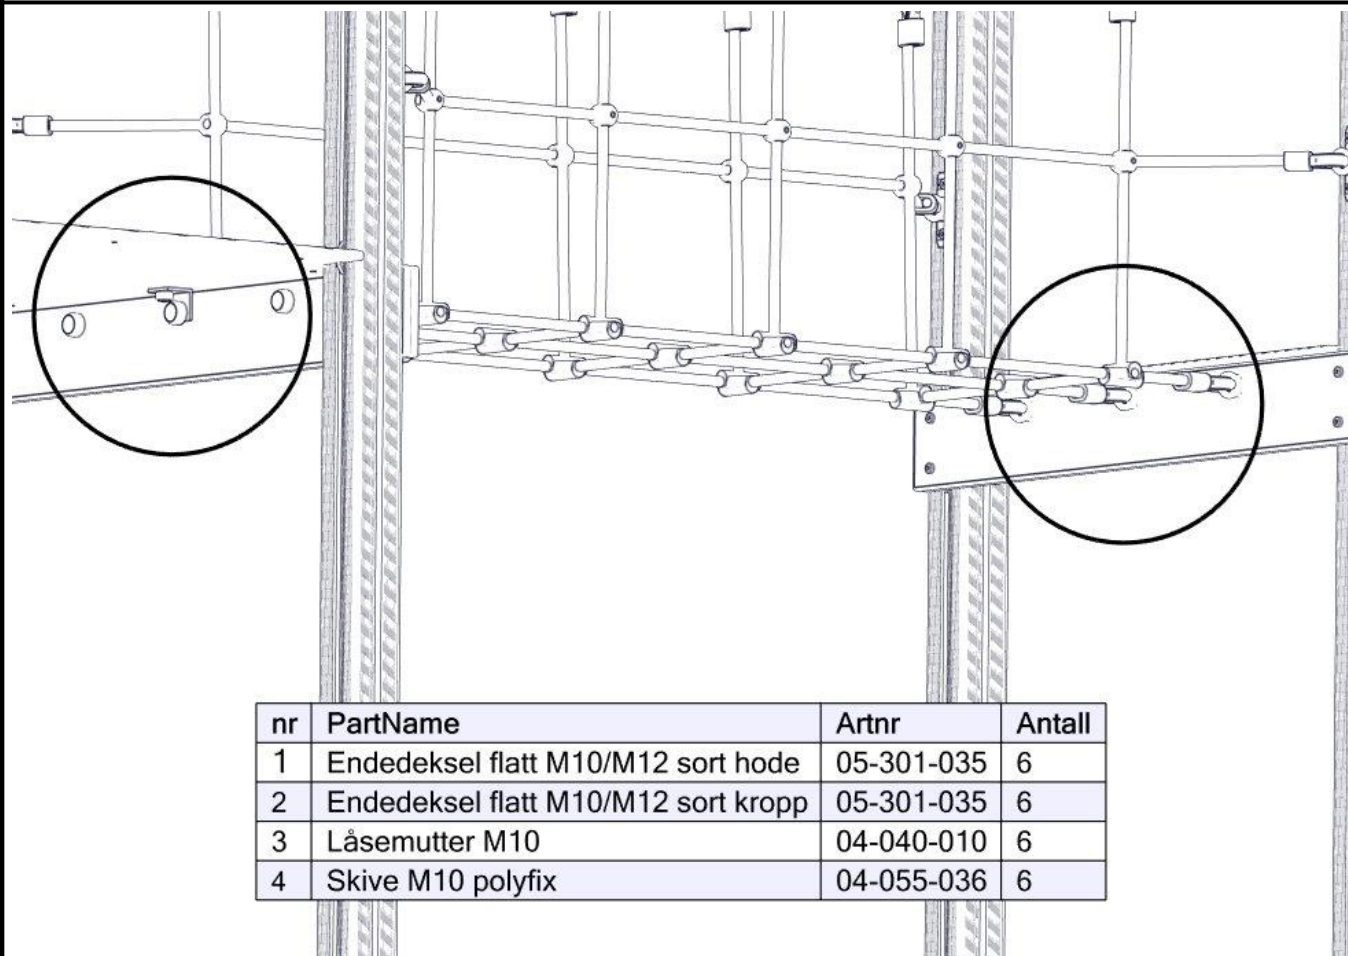

Montering av lekeapparatet / Assembly instructions / Montering av lekredskapet