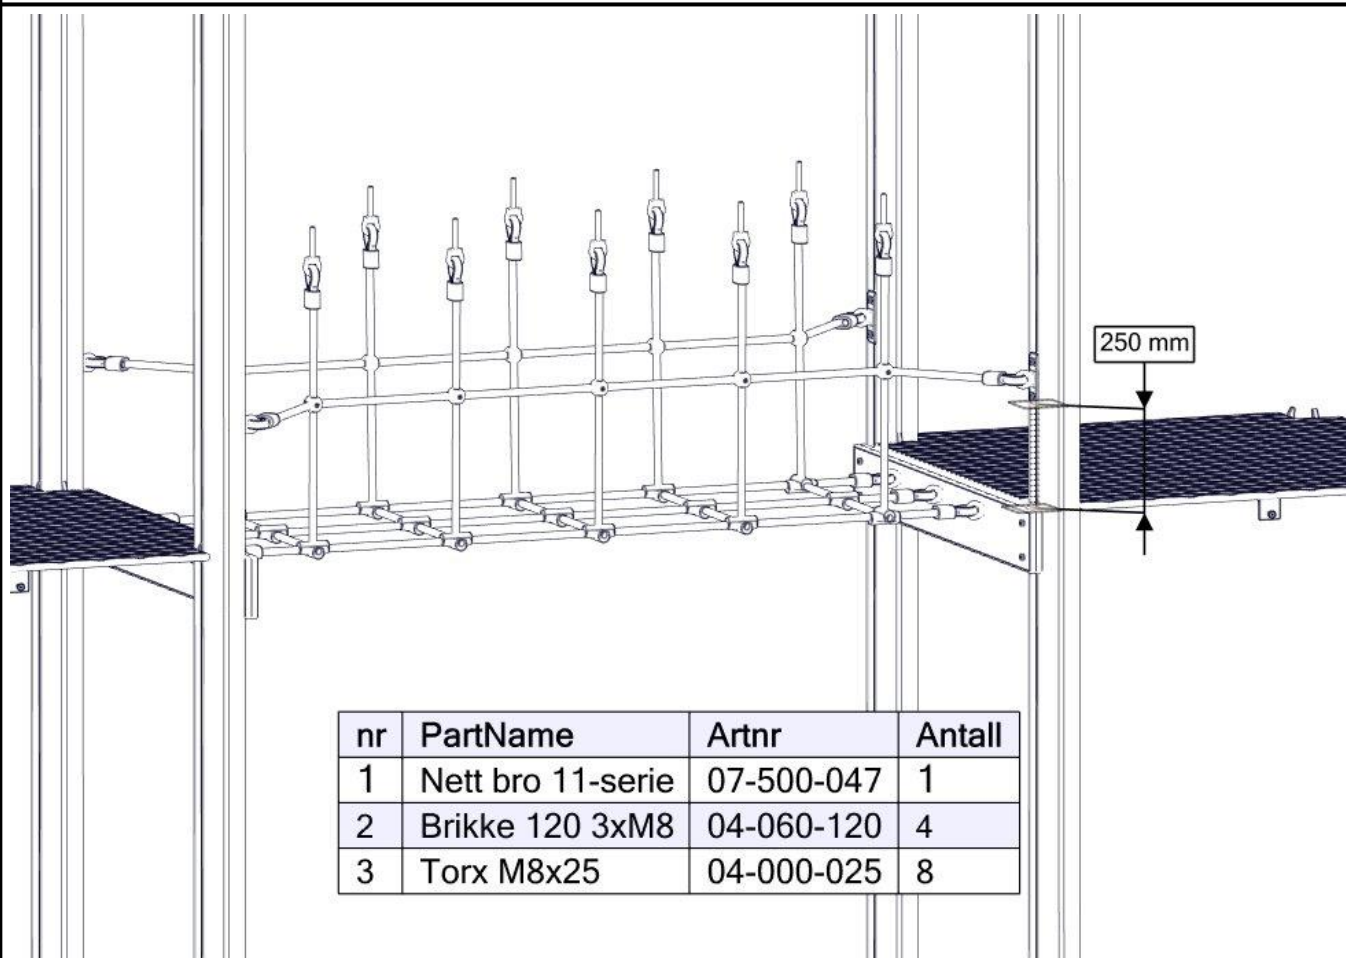

Montering av lekeapparatet / Assembly instructions / Montering av lekredskapet