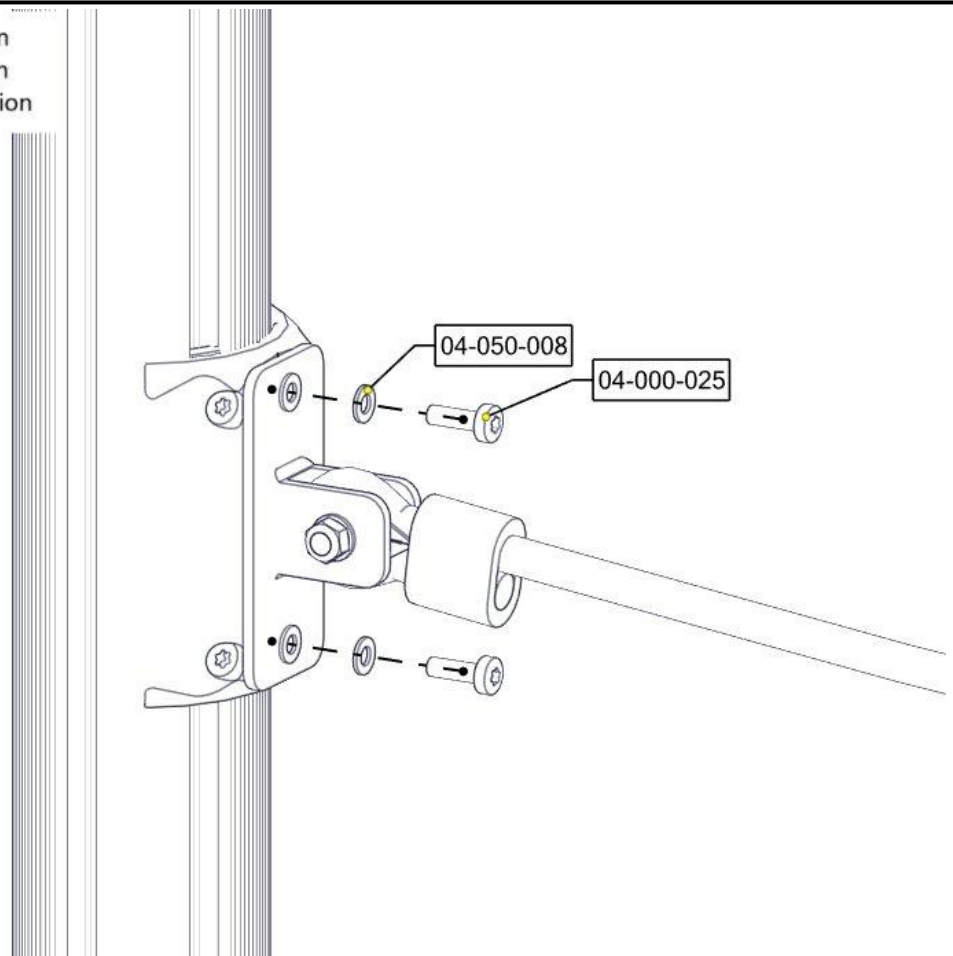

## Montering av lekeapparatet / Assembly instructions / Montering av lekredskapet

Part Name	Article nr.	Qty
Skive M10	04-050-010	4
Sekskant skrue M10x45	04-010-045	2
Låsemutter M10	04-040-010	2

Part Name	Article nr.	Qty
Besalg SmalThimble Horizontal	07-200-051	2
Balansetau L=2156	07-500-055	1

## Montering av lekeapparatet / Assembly instructions / Montering av lekredskapet

Se på hovedmontering for posisjon  
 Look at main assembly for position  
 Titta på hovudmontering för position

Se på hovedmontering for posisjon  
 Look at main assembly for position  
 Titta på hovudmontering för position

**Montering av lekeapparatet / Assembly instructions / Montering av lekredskapet**

Se på hovedmontering for posisjon  
Look at main assembly for position  
Titta på hovudmontering för position

<b>Boltepakker for / Boltpackage for / Bultpaket för</b>		Sign. _____		
<b>Balansetau CC2286 07-500-055K</b>	<b>Navn</b>	<b>Artnr/dimensjon</b>	<b>Ant</b>	<b>Lev</b>
	Balansetau CC2286	07-500-055	1	
	Brikke 150 2xM8	04-060-151	4	
	Torx M8x25	04-000-025	12	
	Skive M8	04-050-008	4	
	Skive M10	04-050-010	4	
	Sekskant skrue M10x45	04-010-045	2	
	Låse mutter M10	04-040-010	2	