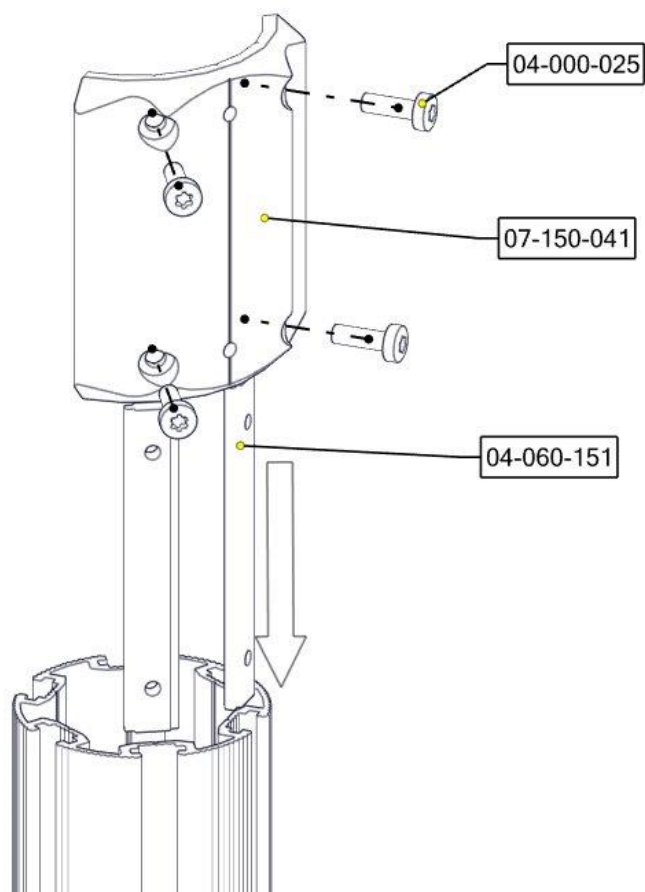

**Boltepakker for / Boltpackage for / Bultpaket för**

Sign. \_\_\_\_\_.

Balansetau CC2286 07-500-055K	Navn	Artnr/dimensjon	Ant	Lev
	Beslag smaltimble Horizontal Sort	07-200-051	2	
	Beslag 30g 150 4xhull 2xM8	07-150-041	2	

## Montering av lekeapparatet / Assembly instructions / Montering av lekredskapet

Part Name	Article nr.	Qty
Skive M10	04-050-010	4
Sekskant skrue M10x45	04-010-045	2
Låsemutter M10	04-040-010	2

Part Name	Article nr.	Qty
Besalg SmalThimble Horizontal	07-200-051	2
Balansetau L=2156	07-500-055	1

## Montering av lekeapparatet / Assembly instructions / Montering av lekredskapet

Se på hovedmontering for posisjon  
 Look at main assembly for position  
 Titta på hovudmontering för position

Se på hovedmontering for posisjon  
 Look at main assembly for position  
 Titta på hovudmontering för position

**Montering av lekeapparatet / Assembly instructions / Montering av lekredskapet**

Se på hovedmontering for posisjon  
Look at main assembly for position  
Titta på hovudmontering för position

<b>Boltepakker for / Boltpackage for / Bultpaket för</b>		Sign. _____		
<b>Balansetau CC2286 07-500-055K</b>	<b>Navn</b>	<b>Artnr/dimensjon</b>	<b>Ant</b>	<b>Lev</b>
	Balansetau CC2286	07-500-055	1	
	Brikke 150 2xM8	04-060-151	4	
	Torx M8x25	04-000-025	12	
	Skive M8	04-050-008	4	
	Skive M10	04-050-010	4	
	Sekskant skrue M10x45	04-010-045	2	
	Låse mutter M10	04-040-010	2	