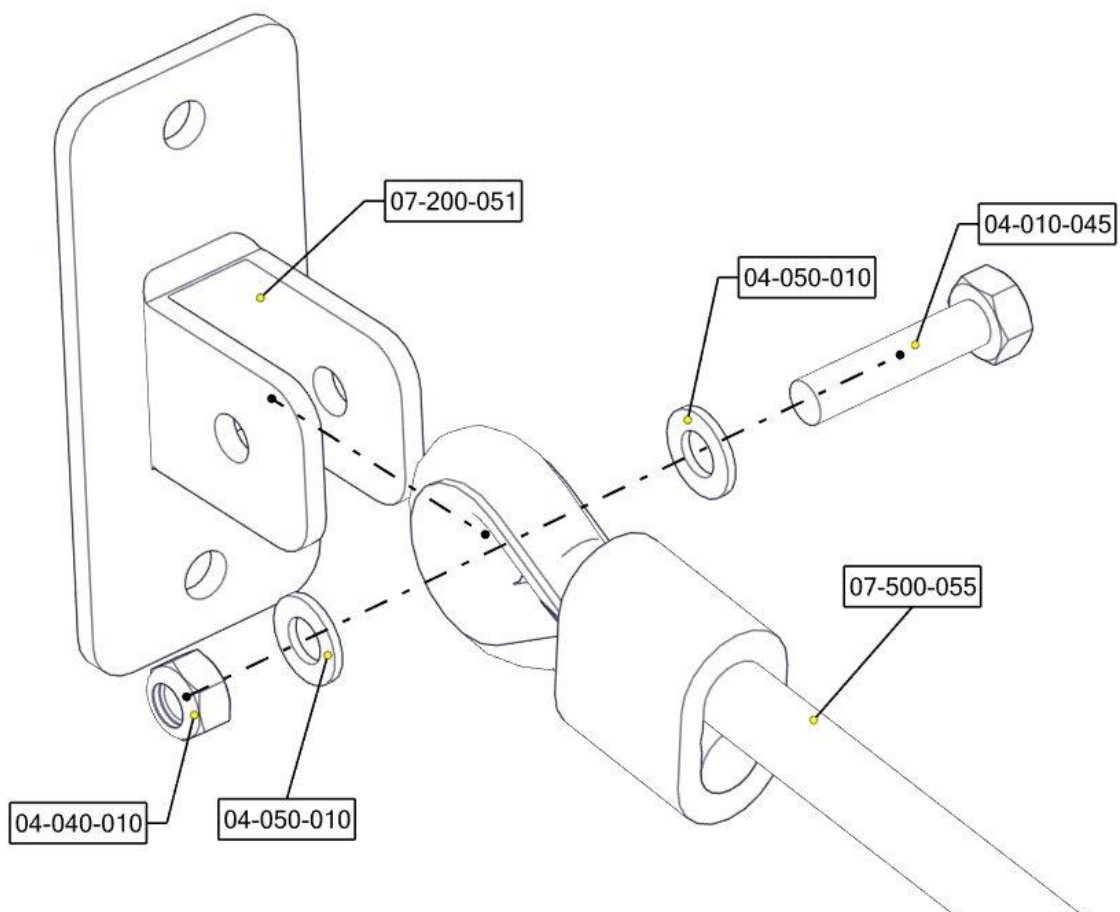

**Boltepakker for / Boltpackage for / Bultpaket för**

Sign. \_\_\_\_\_.

Balansetau CC2286 07-500-055K	Navn	Artnr/dimensjon	Ant	Lev
	Beslag smaltimble Horizontal Sort	07-200-051	2	
	Beslag 30g 150 4xhull 2xM8	07-150-041	2	

## Montering av lekeapparatet / Assembly instructions / Montering av lekredskapet

Part Name	Article nr.	Qty
Skive M10	04-050-010	4
Sekskant skrue M10x45	04-010-045	2
Låsemutter M10	04-040-010	2

Part Name	Article nr.	Qty
Besalg SmalThimble Horizontal	07-200-051	2
Balansetau L=2156	07-500-055	1