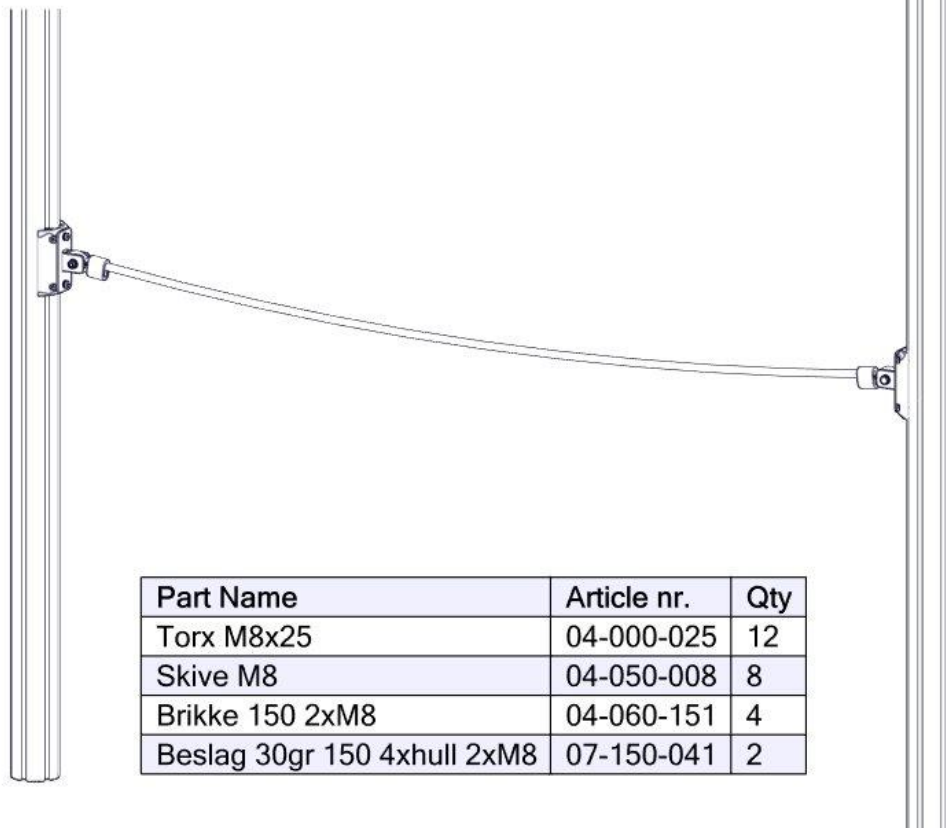

Montering av lekeapparatet / Assembly instructions / Montering av lekredskapet

Se på hovedmontering for posisjon
Look at main assembly for position
Titta på hovudmontering för position