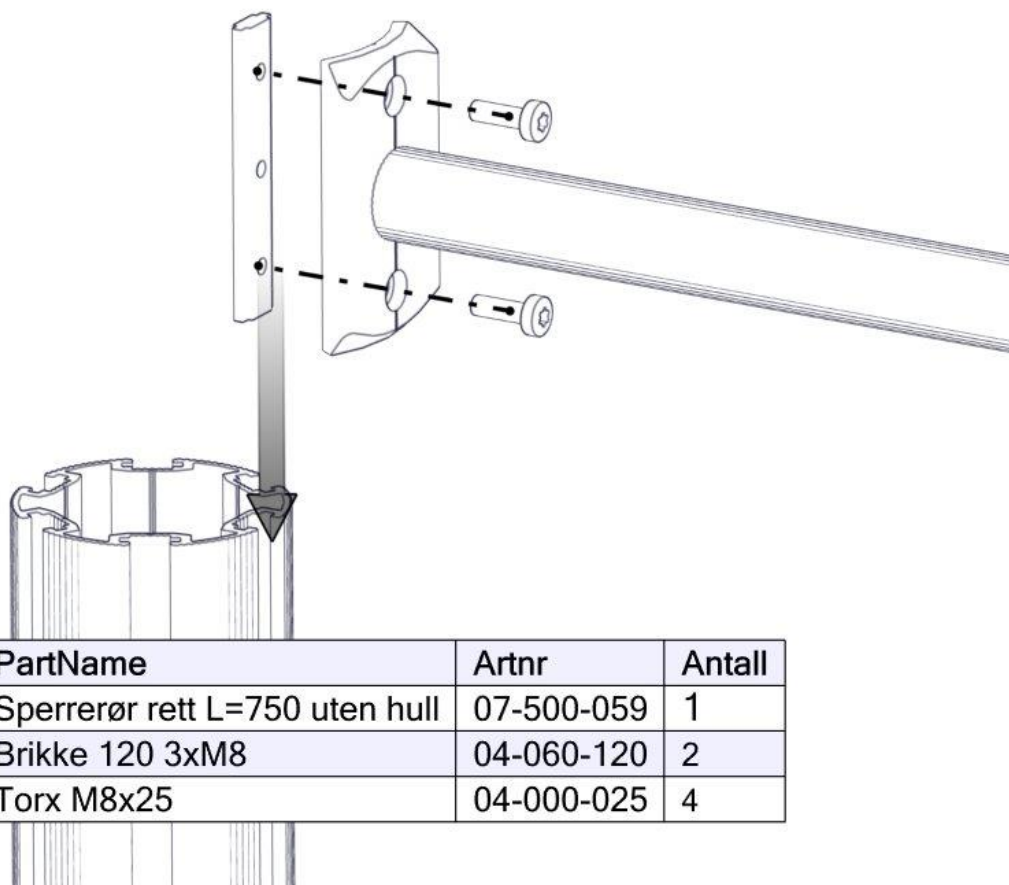

Montering av lekeapparatet / Assembly instructions / Montering av lekredskapet